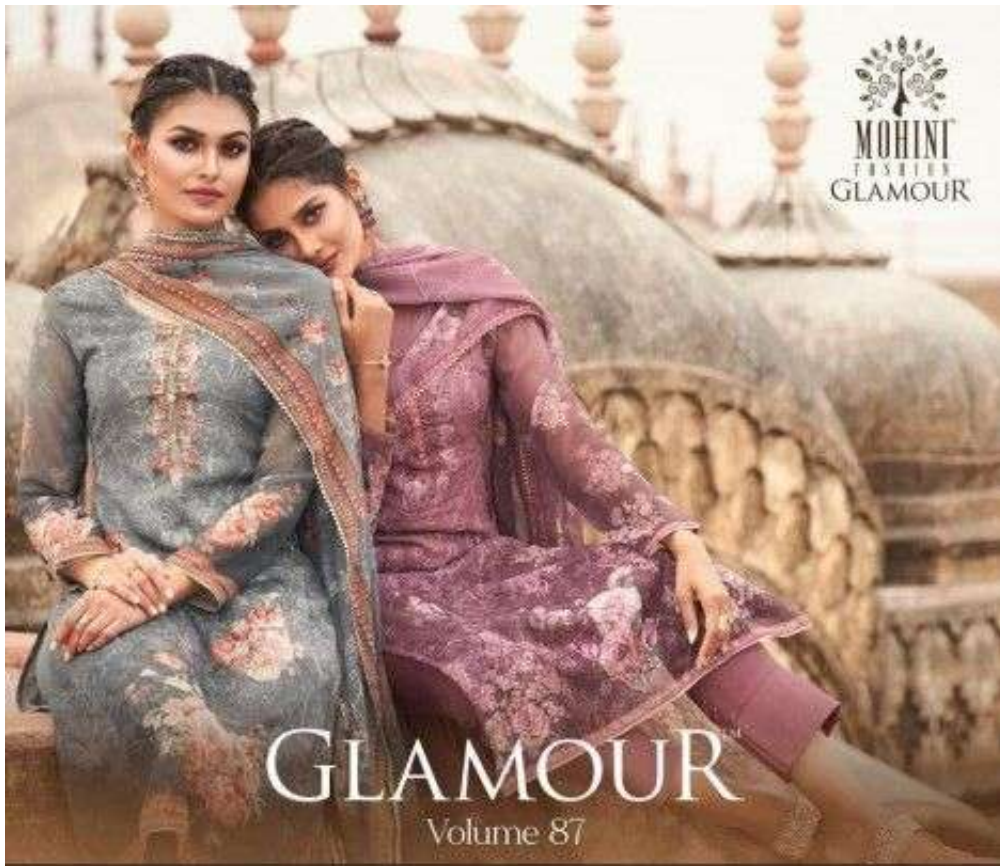

87003

87004

87005

87006

Price List

TOP

Georgette Embroidery
with Digital Print

BOTTOM & INNER