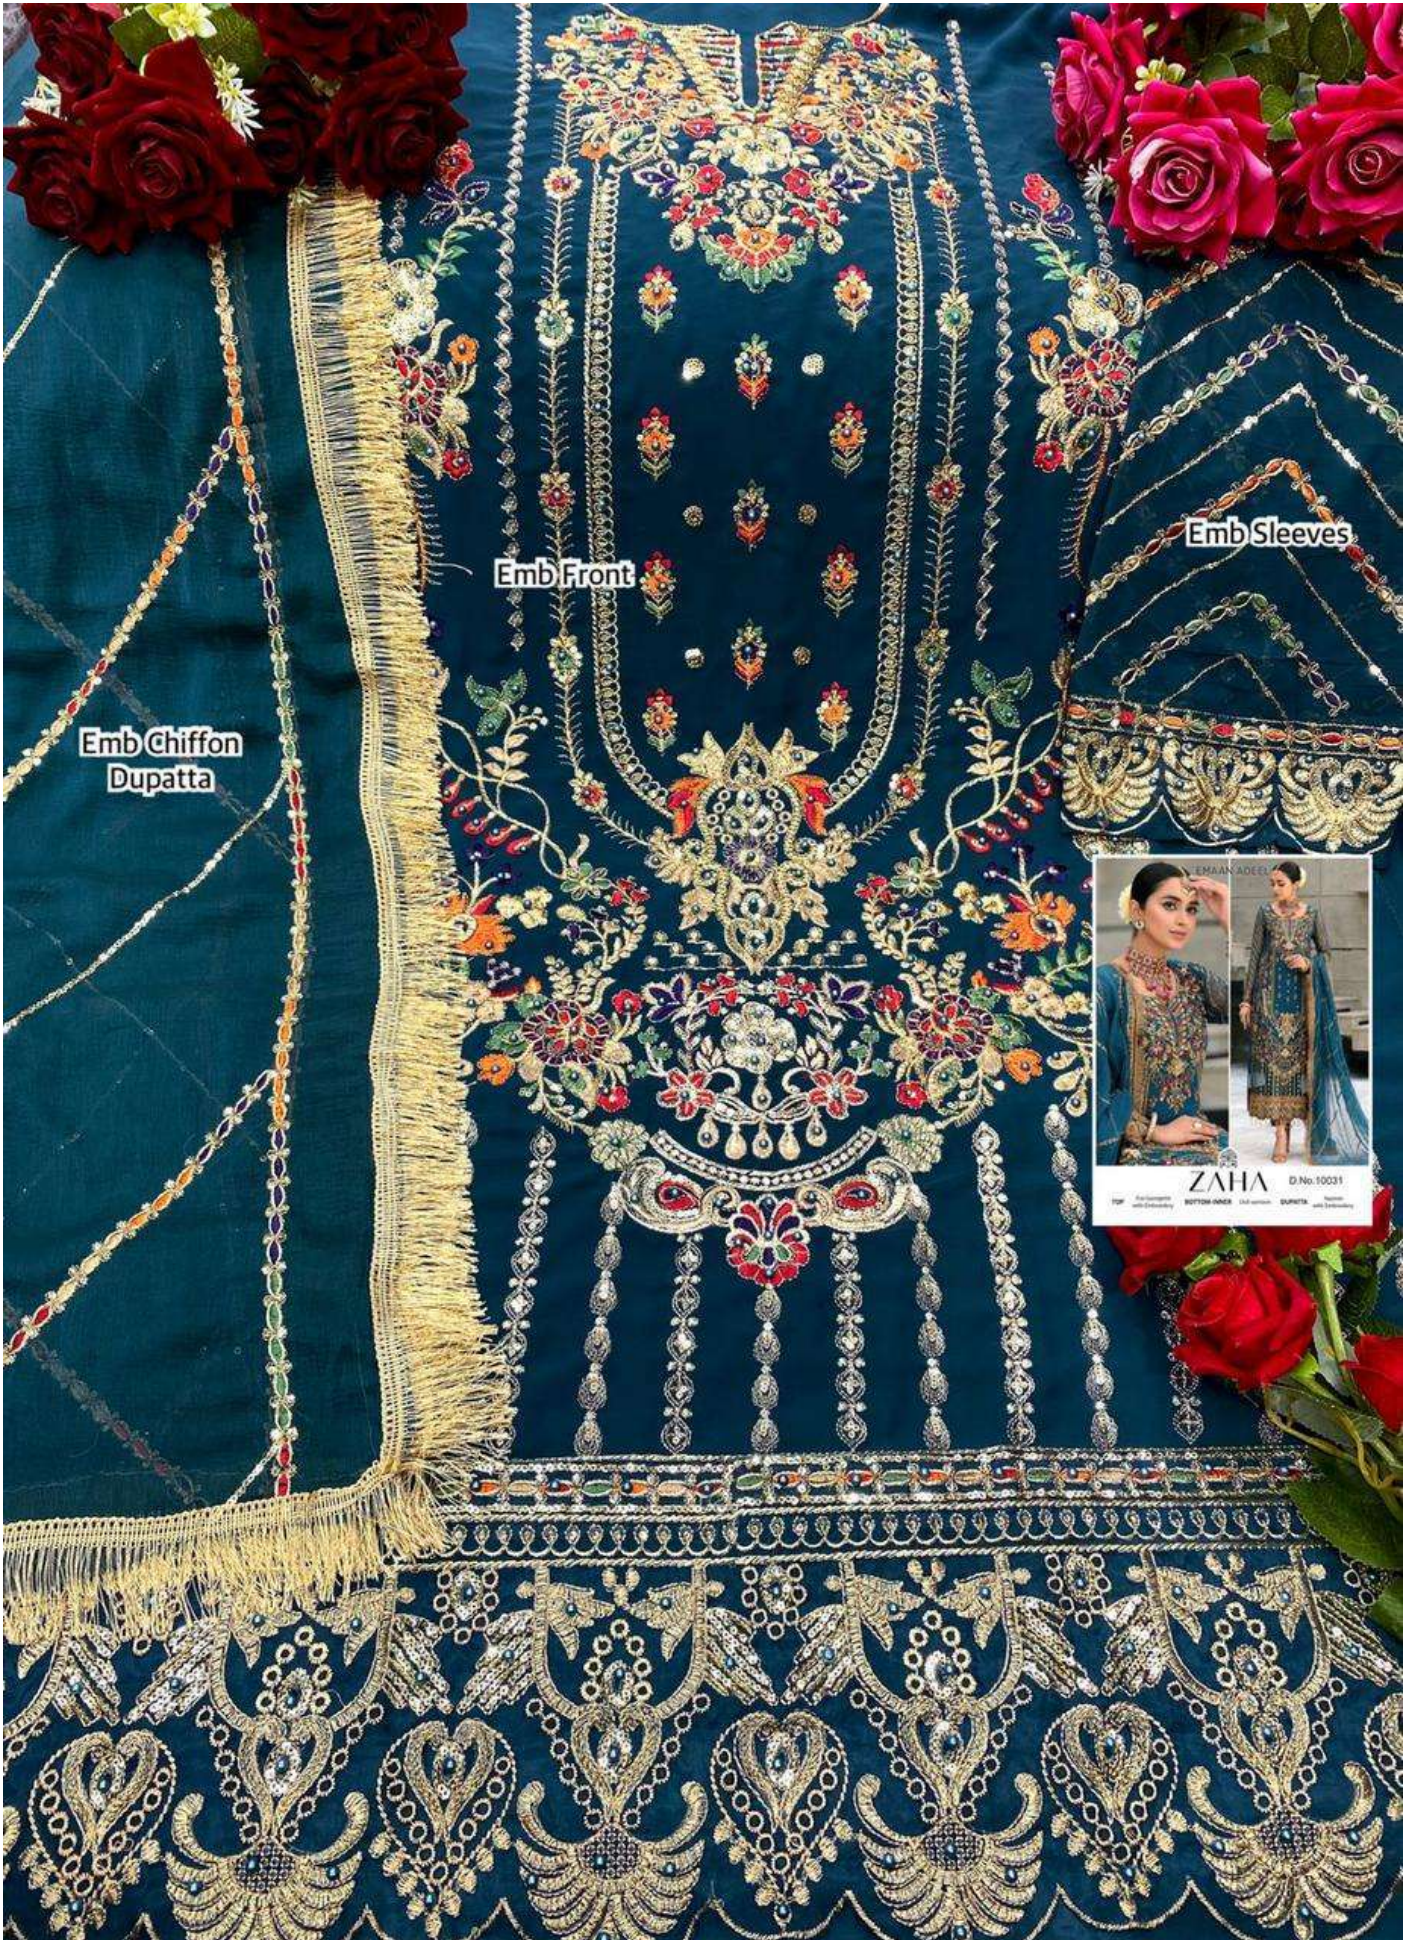

EMAAN ADEEL
VOL-2

ZAHA

D.No.10031

TOP Fox Georgette
with Embroidery

BOTTOM-INNER Dull santoon

DUPATTA Nazmin
with Embroidery

Emb Chiffon
Dupatta

Emb Front

Emb Sleeves

ZAHARA D.No. 10031

EMAAN ADEEL
VOL-2

ZAHA

D.No.10031

TOP

Fox Georgette
with Embroidery

BOTTOM-INNER

Dull santoon

DUPATTA

Nazmin
with Embroidery