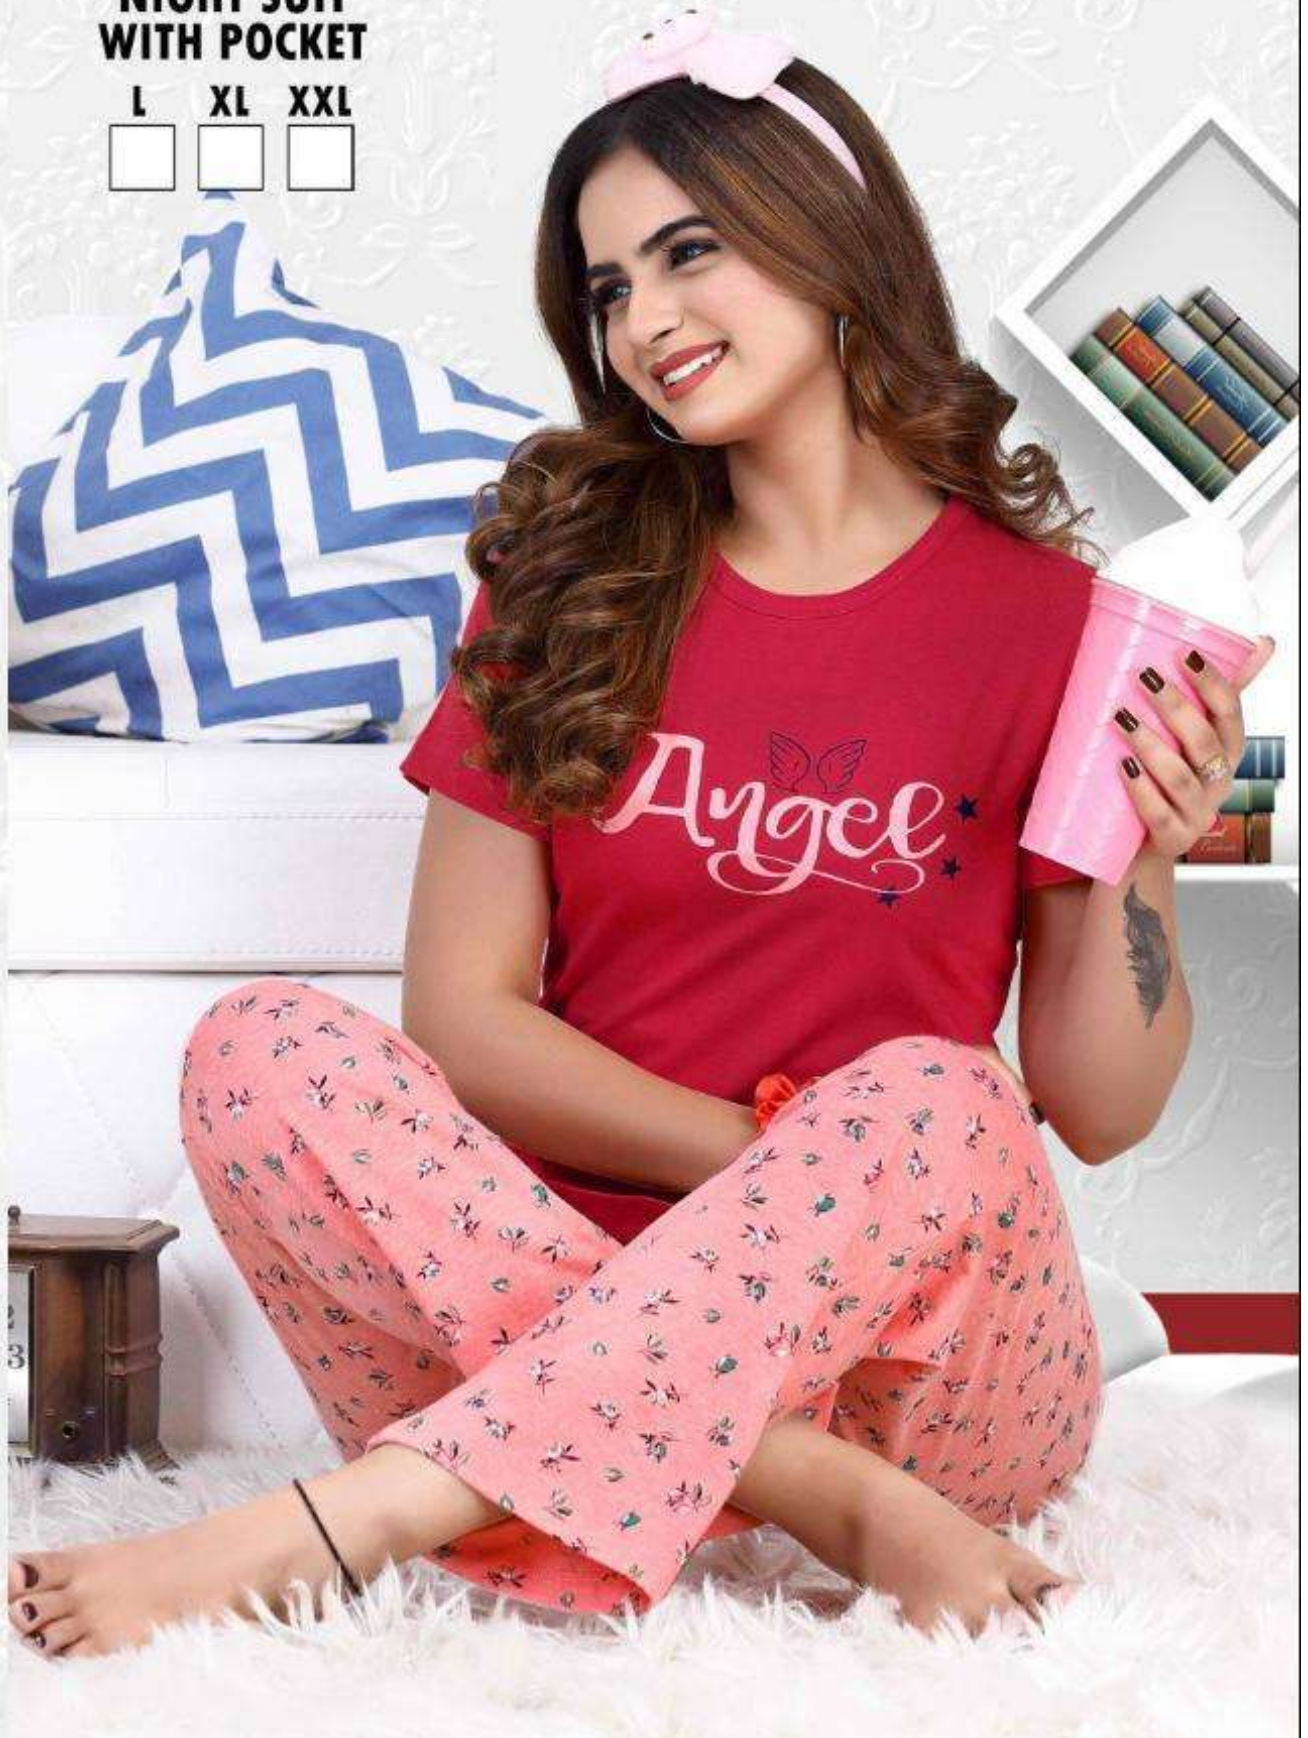

**VOL-41 G**

**NIGHT SUIT  
WITH POCKET**

L    XL    XXL  
     

**VOL-41 G**

**NIGHT SUIT  
WITH POCKET**

L    XL    XXL  
     

**VOL-41 G**

**NIGHT SUIT  
WITH POCKET**

L XL XXL

<input type="checkbox"/>	<input type="checkbox"/>	<input type="checkbox"/>
--------------------------	--------------------------	--------------------------

**VOL-41 G**

**NIGHT SUIT  
WITH POCKET**