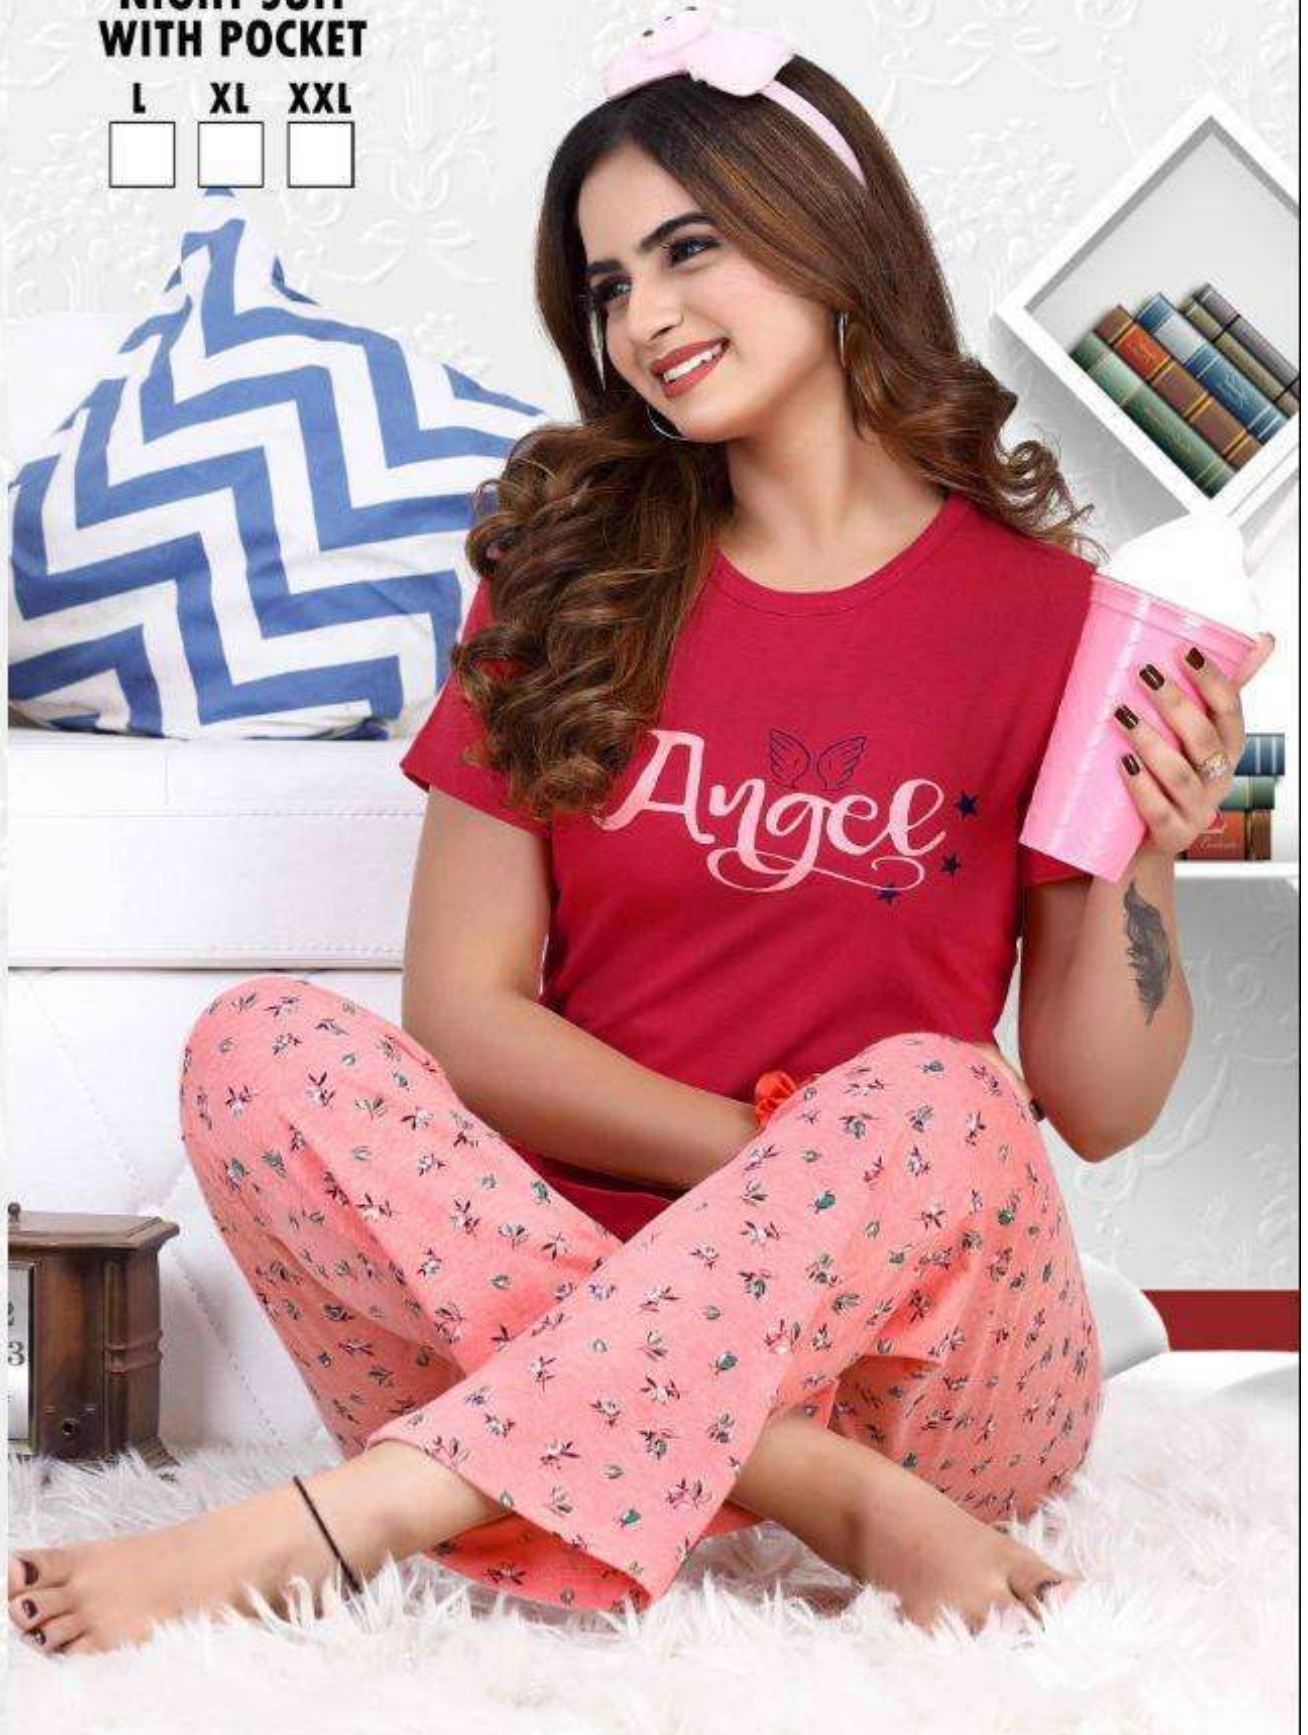

**VOL-41 G**

**NIGHT SUIT  
WITH POCKET**

L    XL    XXL  
     

**VOL-41 G**

**NIGHT SUIT  
WITH POCKET**

L   XL   XXL  
     

**VOL-41 G**

**NIGHT SUIT  
WITH POCKET**

L XL XXL

<input type="checkbox"/>	<input type="checkbox"/>	<input type="checkbox"/>
--------------------------	--------------------------	--------------------------

**VOL-41 G**

**NIGHT SUIT  
WITH POCKET**