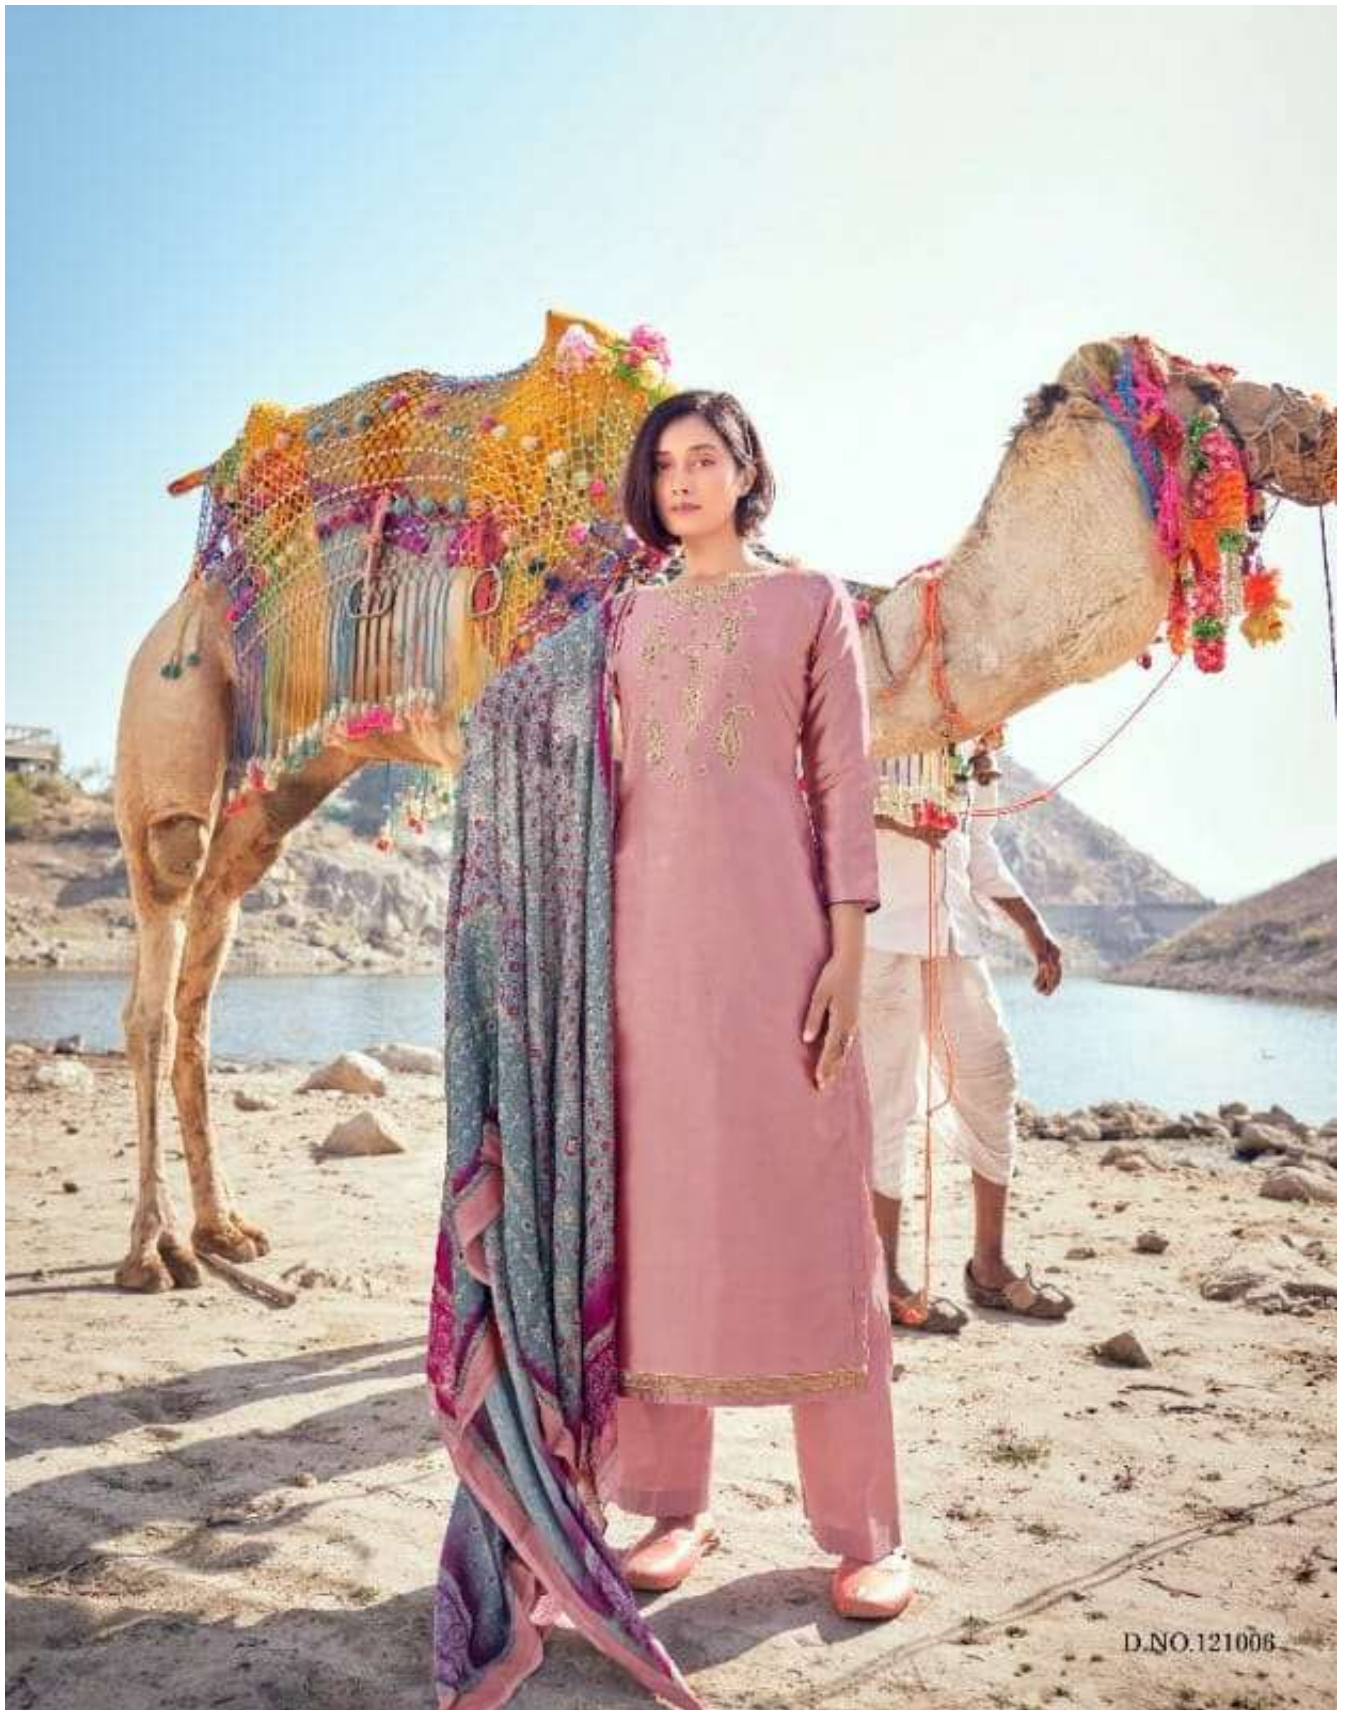

E m b r o i d e r y C o l l e c t i o n

DESIGN NO.	CATLOGUE NAME	DESCRIPTION	RATE LIST
121-001	<i>Armeena</i>	-:TOP:- Luxuriuz Silk With Embroidery Work	1355/-
121-002	<i>Armeena</i>		1355/-
121-003	<i>Armeena</i>	-:DUPATTA:- Pure Chinon Digital Print	1355/-
121-004	<i>Armeena</i>		1355/-
121-005	<i>Armeena</i>	-:BOTTOM:-	1355/-
121-006	<i>Armeena</i>	Pure Imperial Cotton Solid	1355/-

TOTAL PIECES:- 06

TOTAL AMOUNT:- 8130/- + GST

D.NO.121006

MAGICAL MYSTERY
Fashion is a great thing
D.NO.121005 *Instante*

THIS PRETTY
hue is all set to engulf you into charm
Strangest
D.NO.121003

ALWAYS TO BE