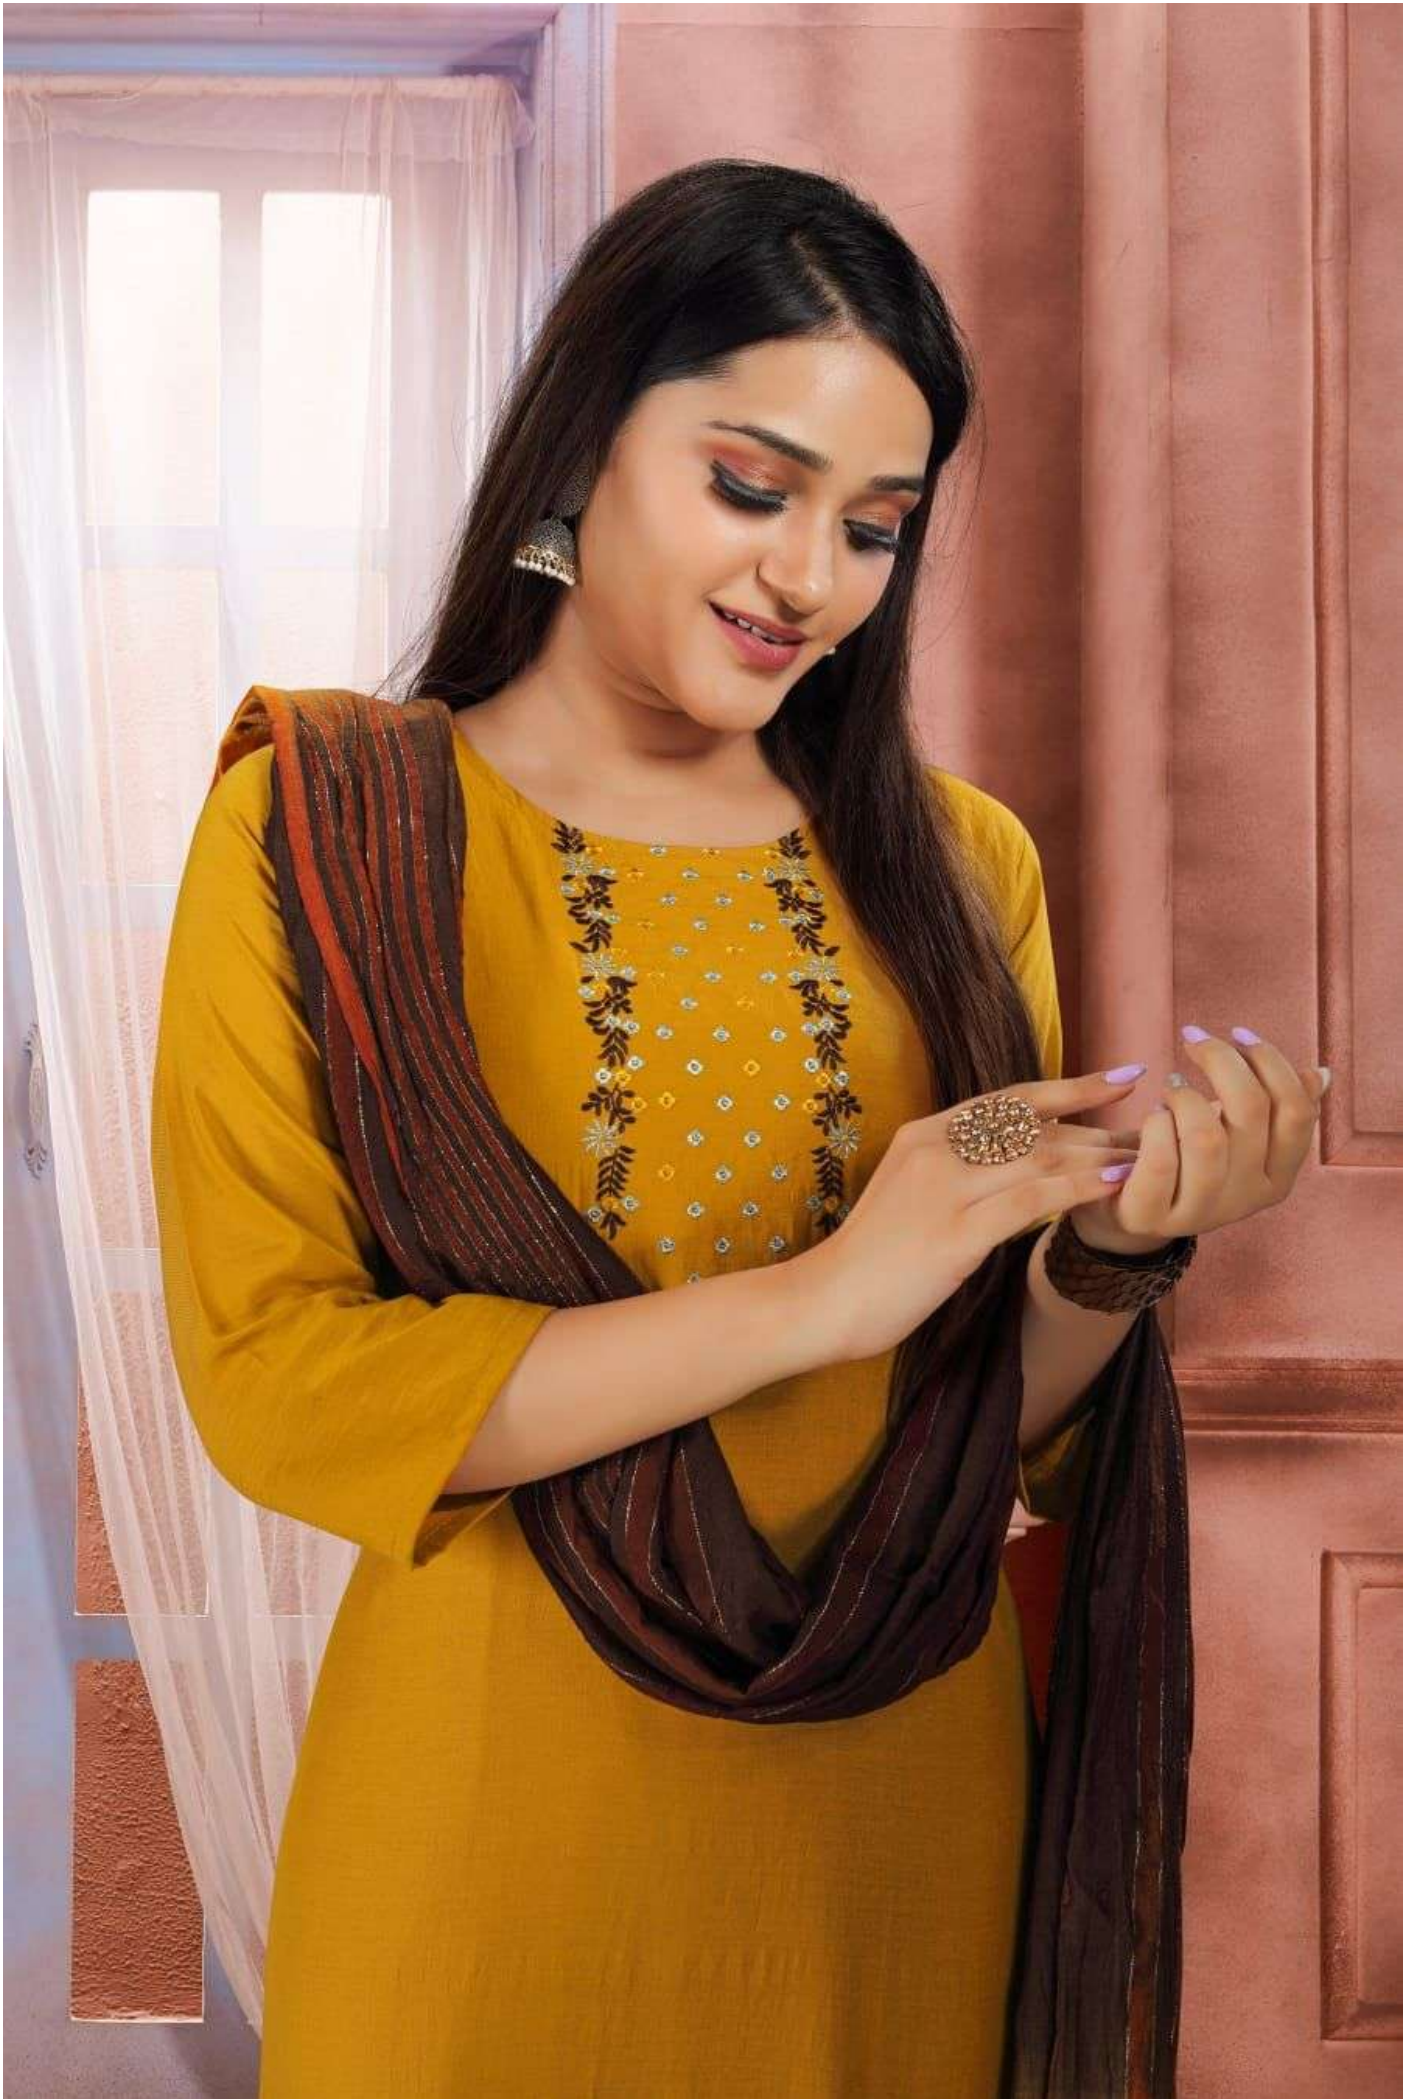

Alia

Be Each day Beautiful

Alia
Be Each day Beautiful

8183

8183

8183

8183

8183

8183

Alia

FABRIC CHINON SILK
SIZE M L XL XXL
PATTERN PENT KURTA OR DUPATTA
CONCEPT EMBROIDERY WORK