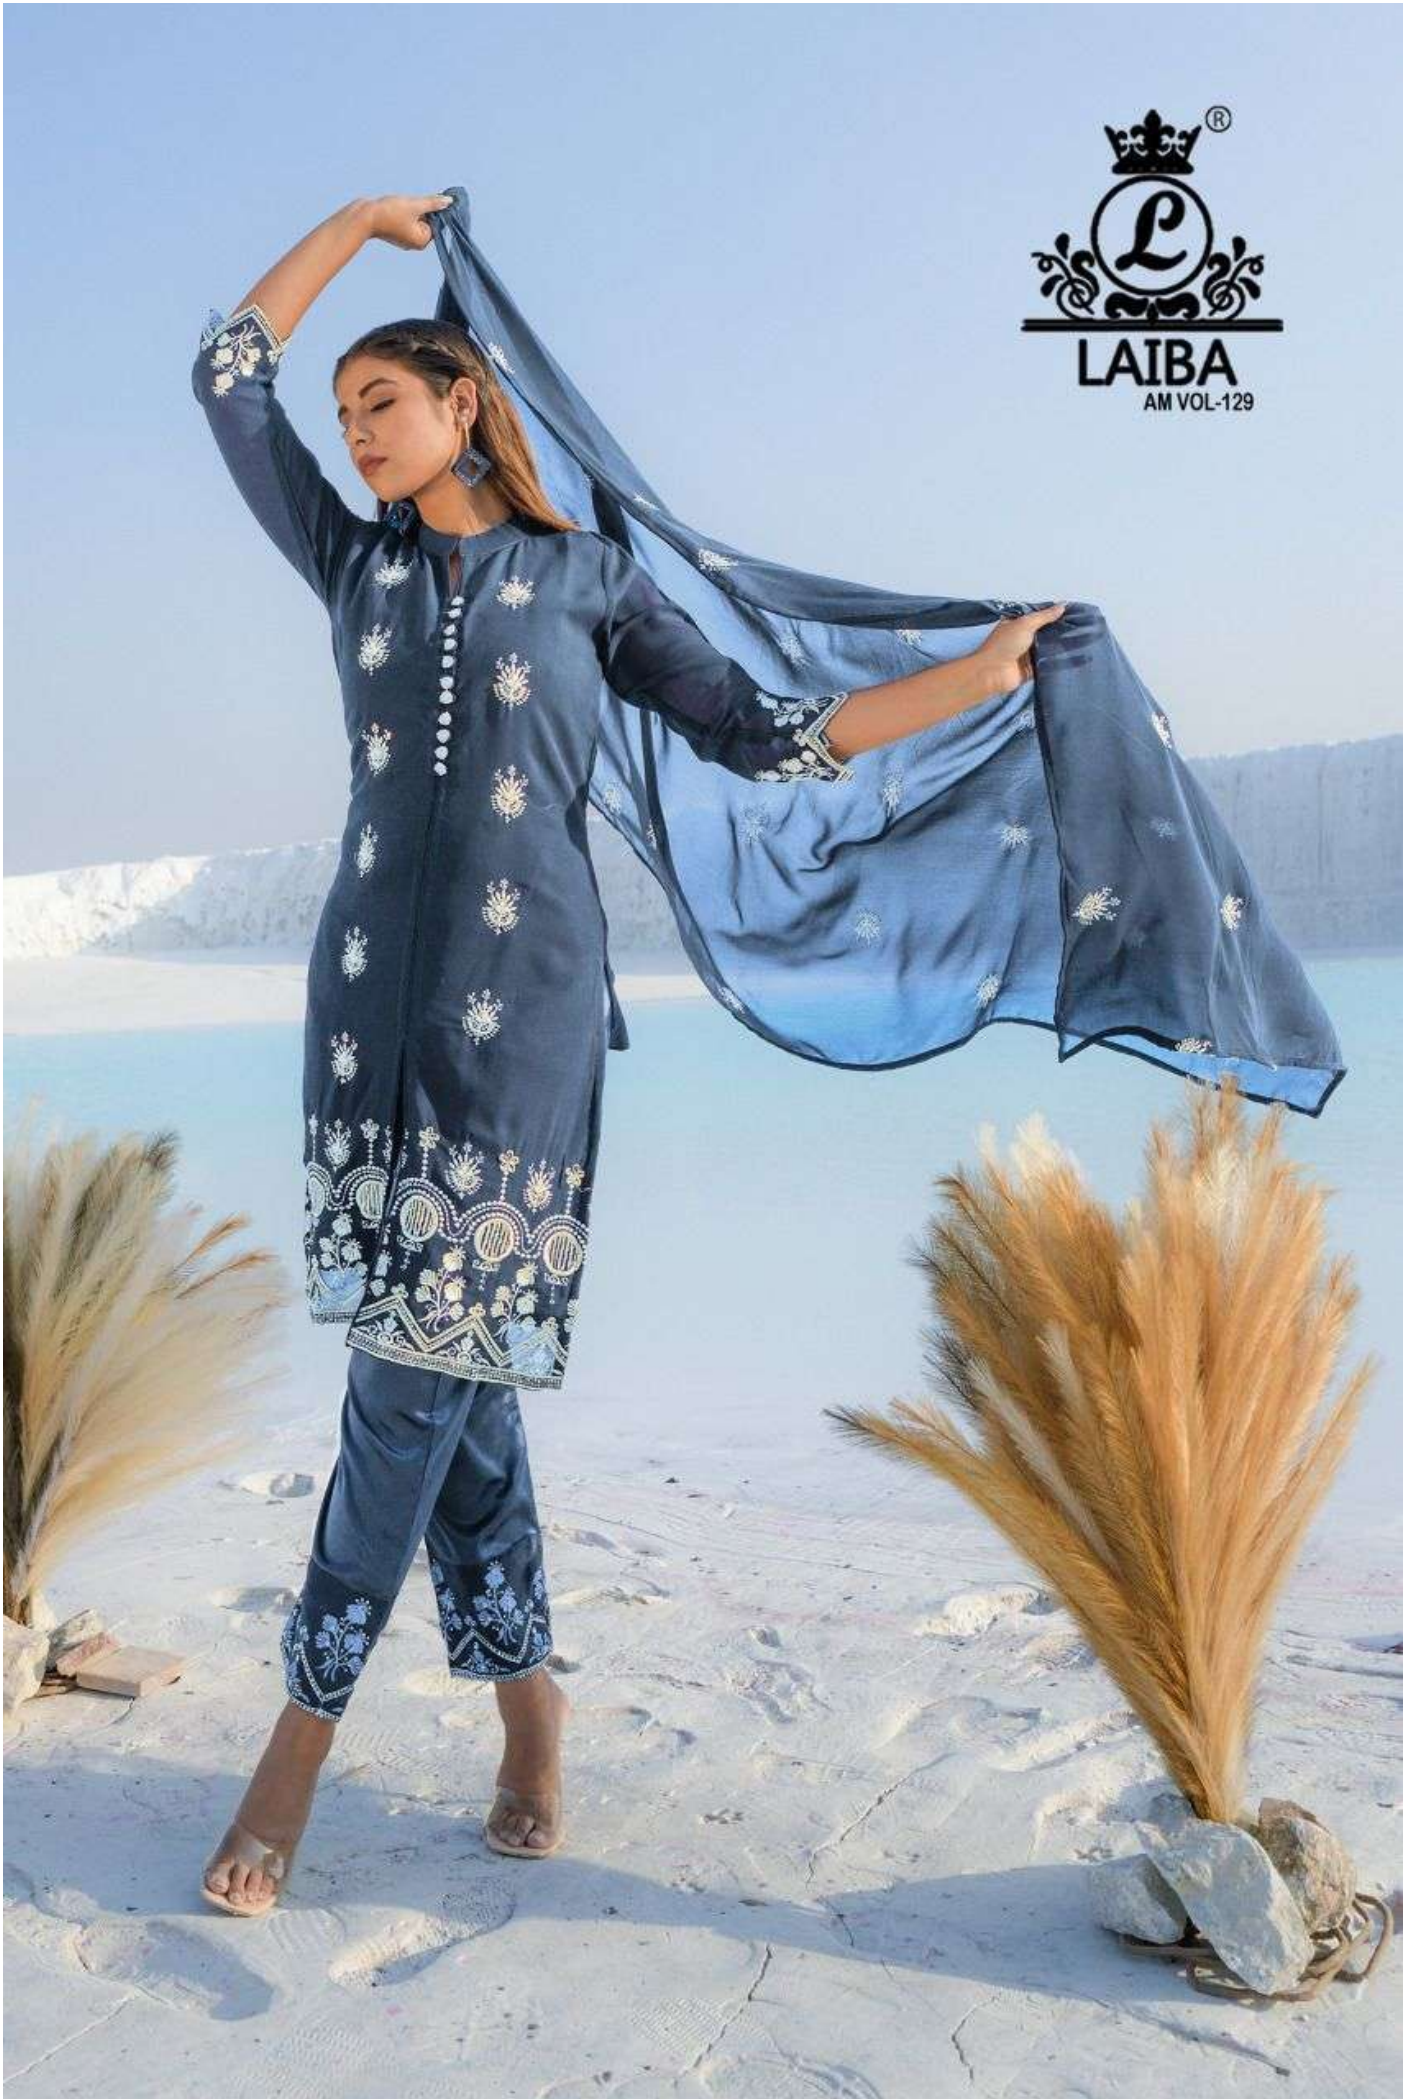

**LAIBA**  
AM VOL-129

**LAIBA**  
AM VOL-129

**LAIBA**  
AM VOL-129

  
**LAIBA**  
AM VOL-129

**LAIBA**  
AM VOL-129

**FABRICS DETAILS**

TOP:-PURE GEORGETTE

BOTTOM:-PURE COTTON SARTIN STREACHABLE