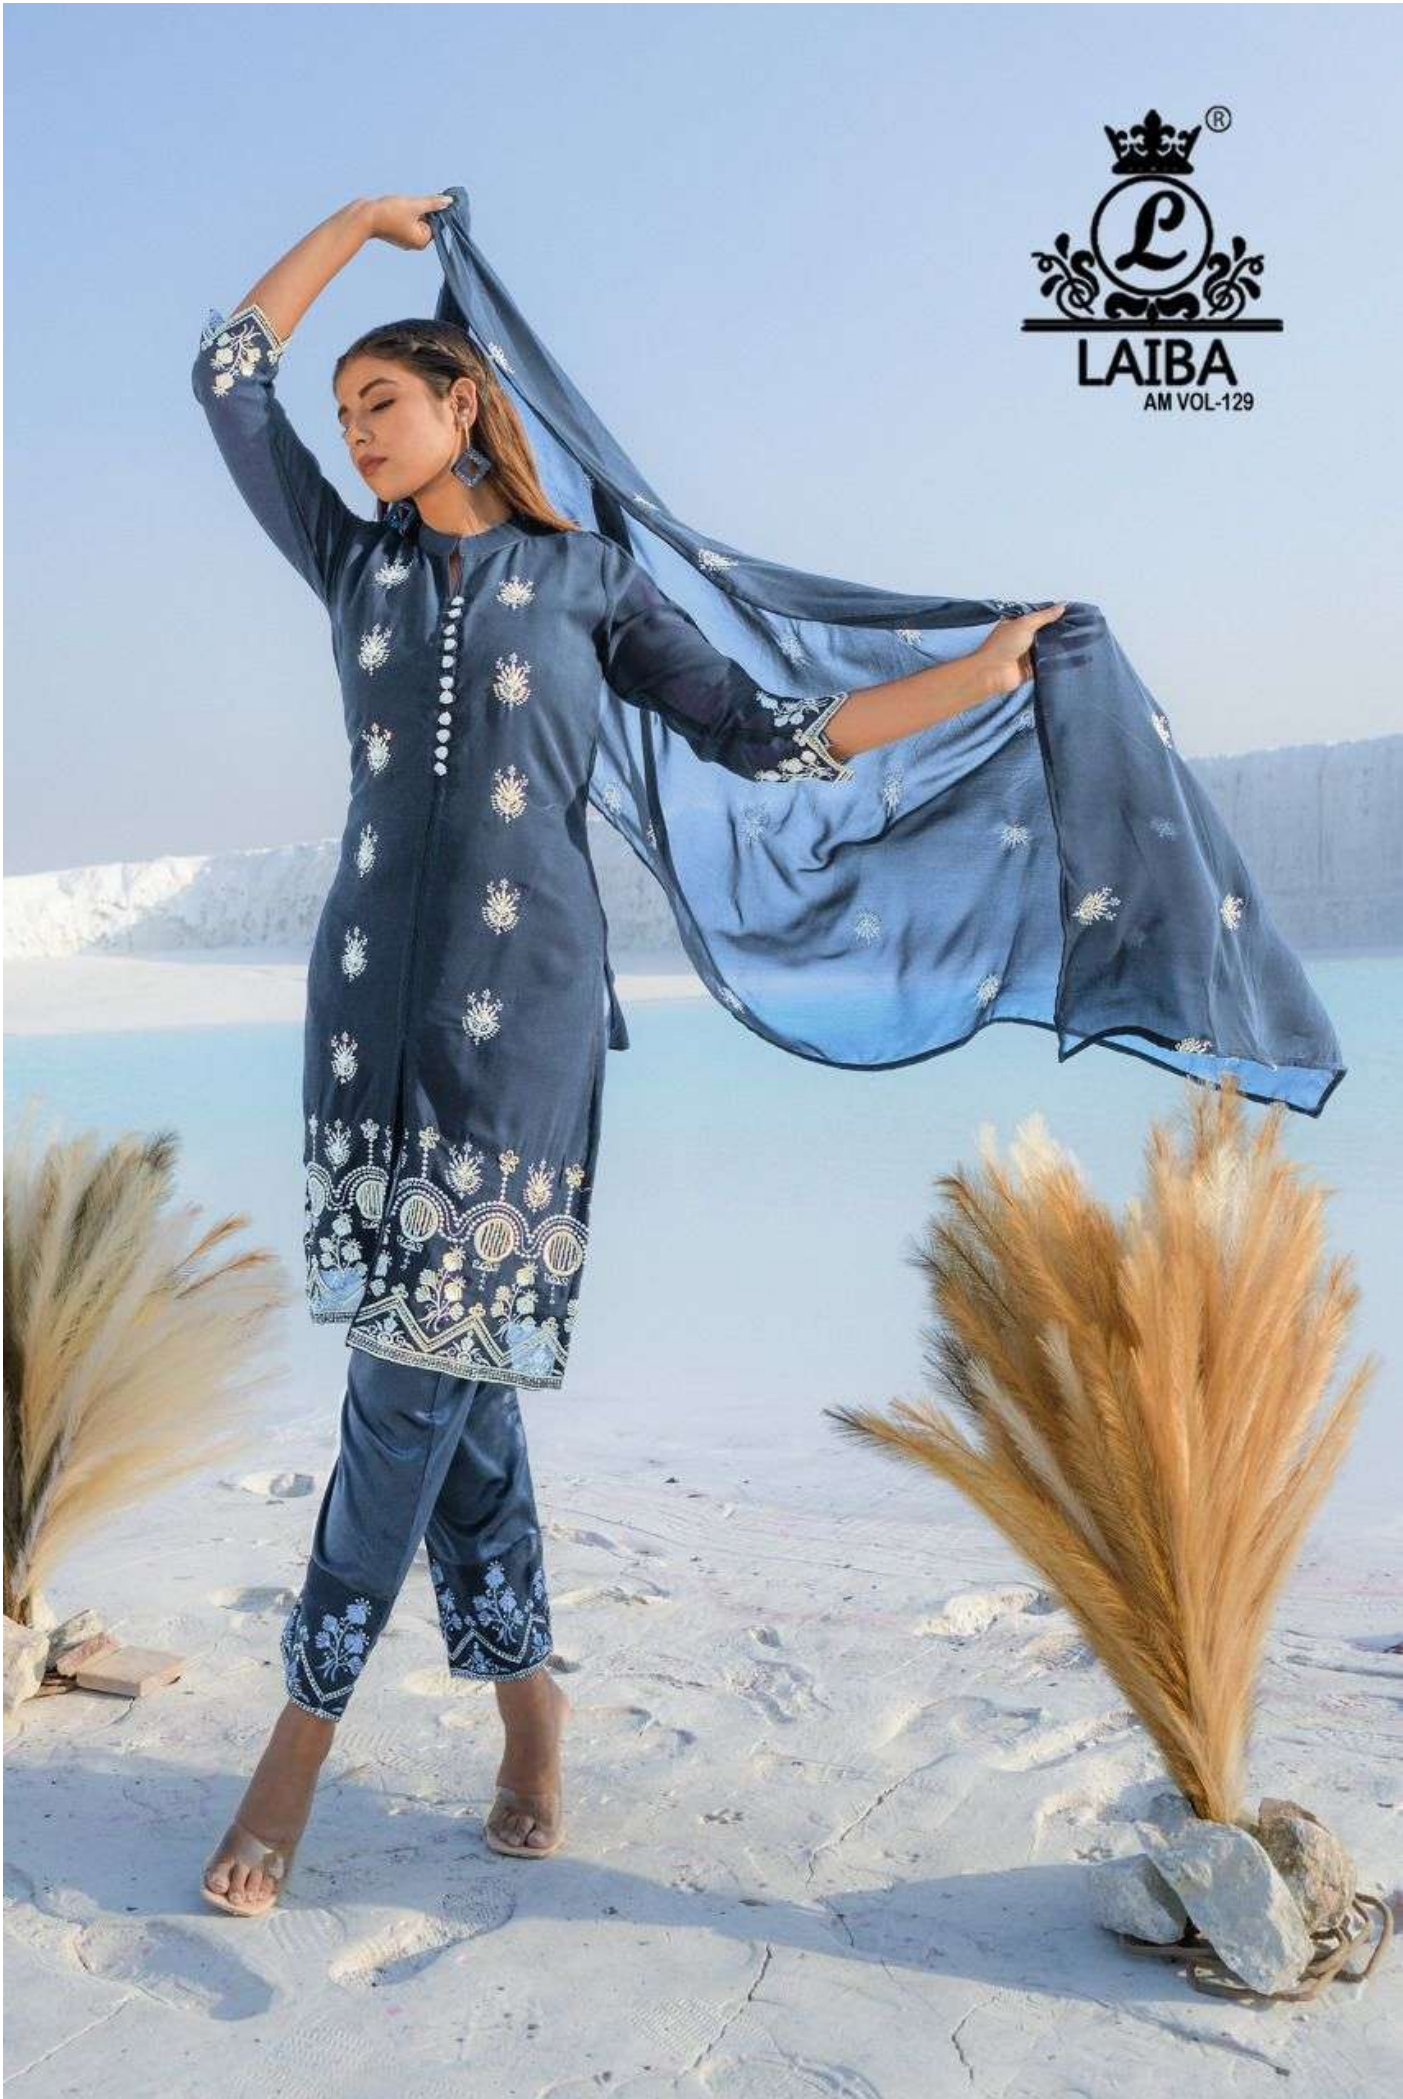

LAIBA
AM VOL-129

LAIBA
AM VOL-129

LAIBA
AM VOL-129

LAIBA
AM VOL-129

LAIBA
AM VOL-129

FABRICS DETAILS

TOP:-PURE GEORGETTE
 BOTTOM:-PURE COTTON SARTIN STREACHABLE
 SIZE:-XL

CARE INSTRUCTIONS