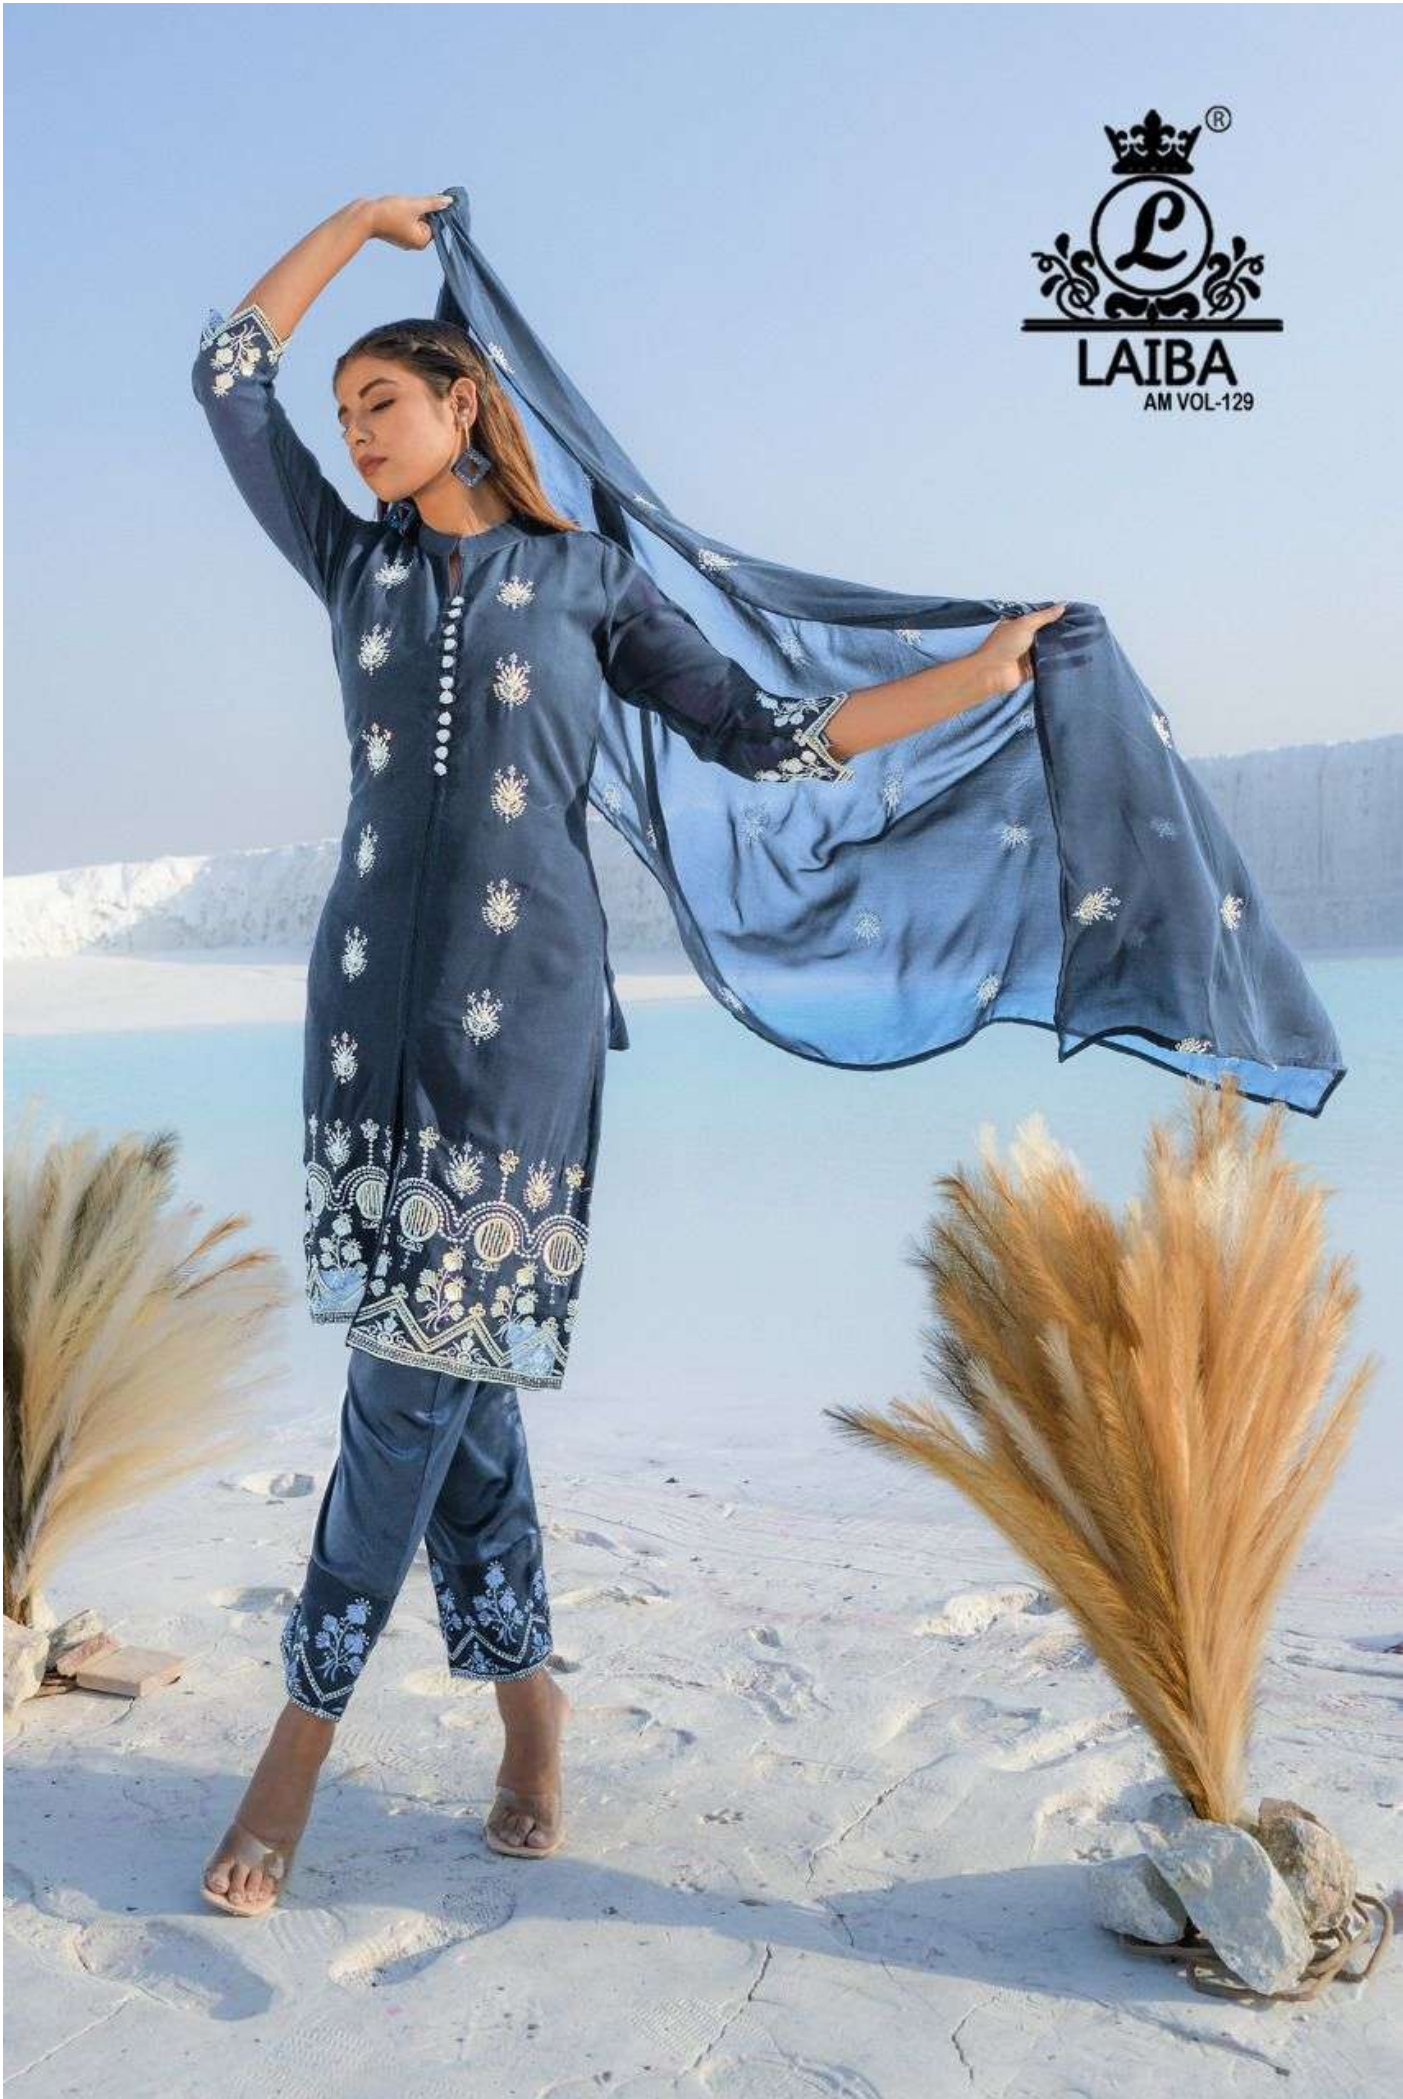

**LAIBA**  
AM VOL-129

**LAIBA**  
AM VOL-129

**LAIBA**  
AM VOL-129

  
**LAIBA**  
AM VOL-129

**LAIBA**  
AM VOL-129

**FABRICS DETAILS**

TOP:-PURE GEORGETTE  
 BOTTOM:-PURE COTTON SARTIN STREACHABLE  
 SIZE:-XL