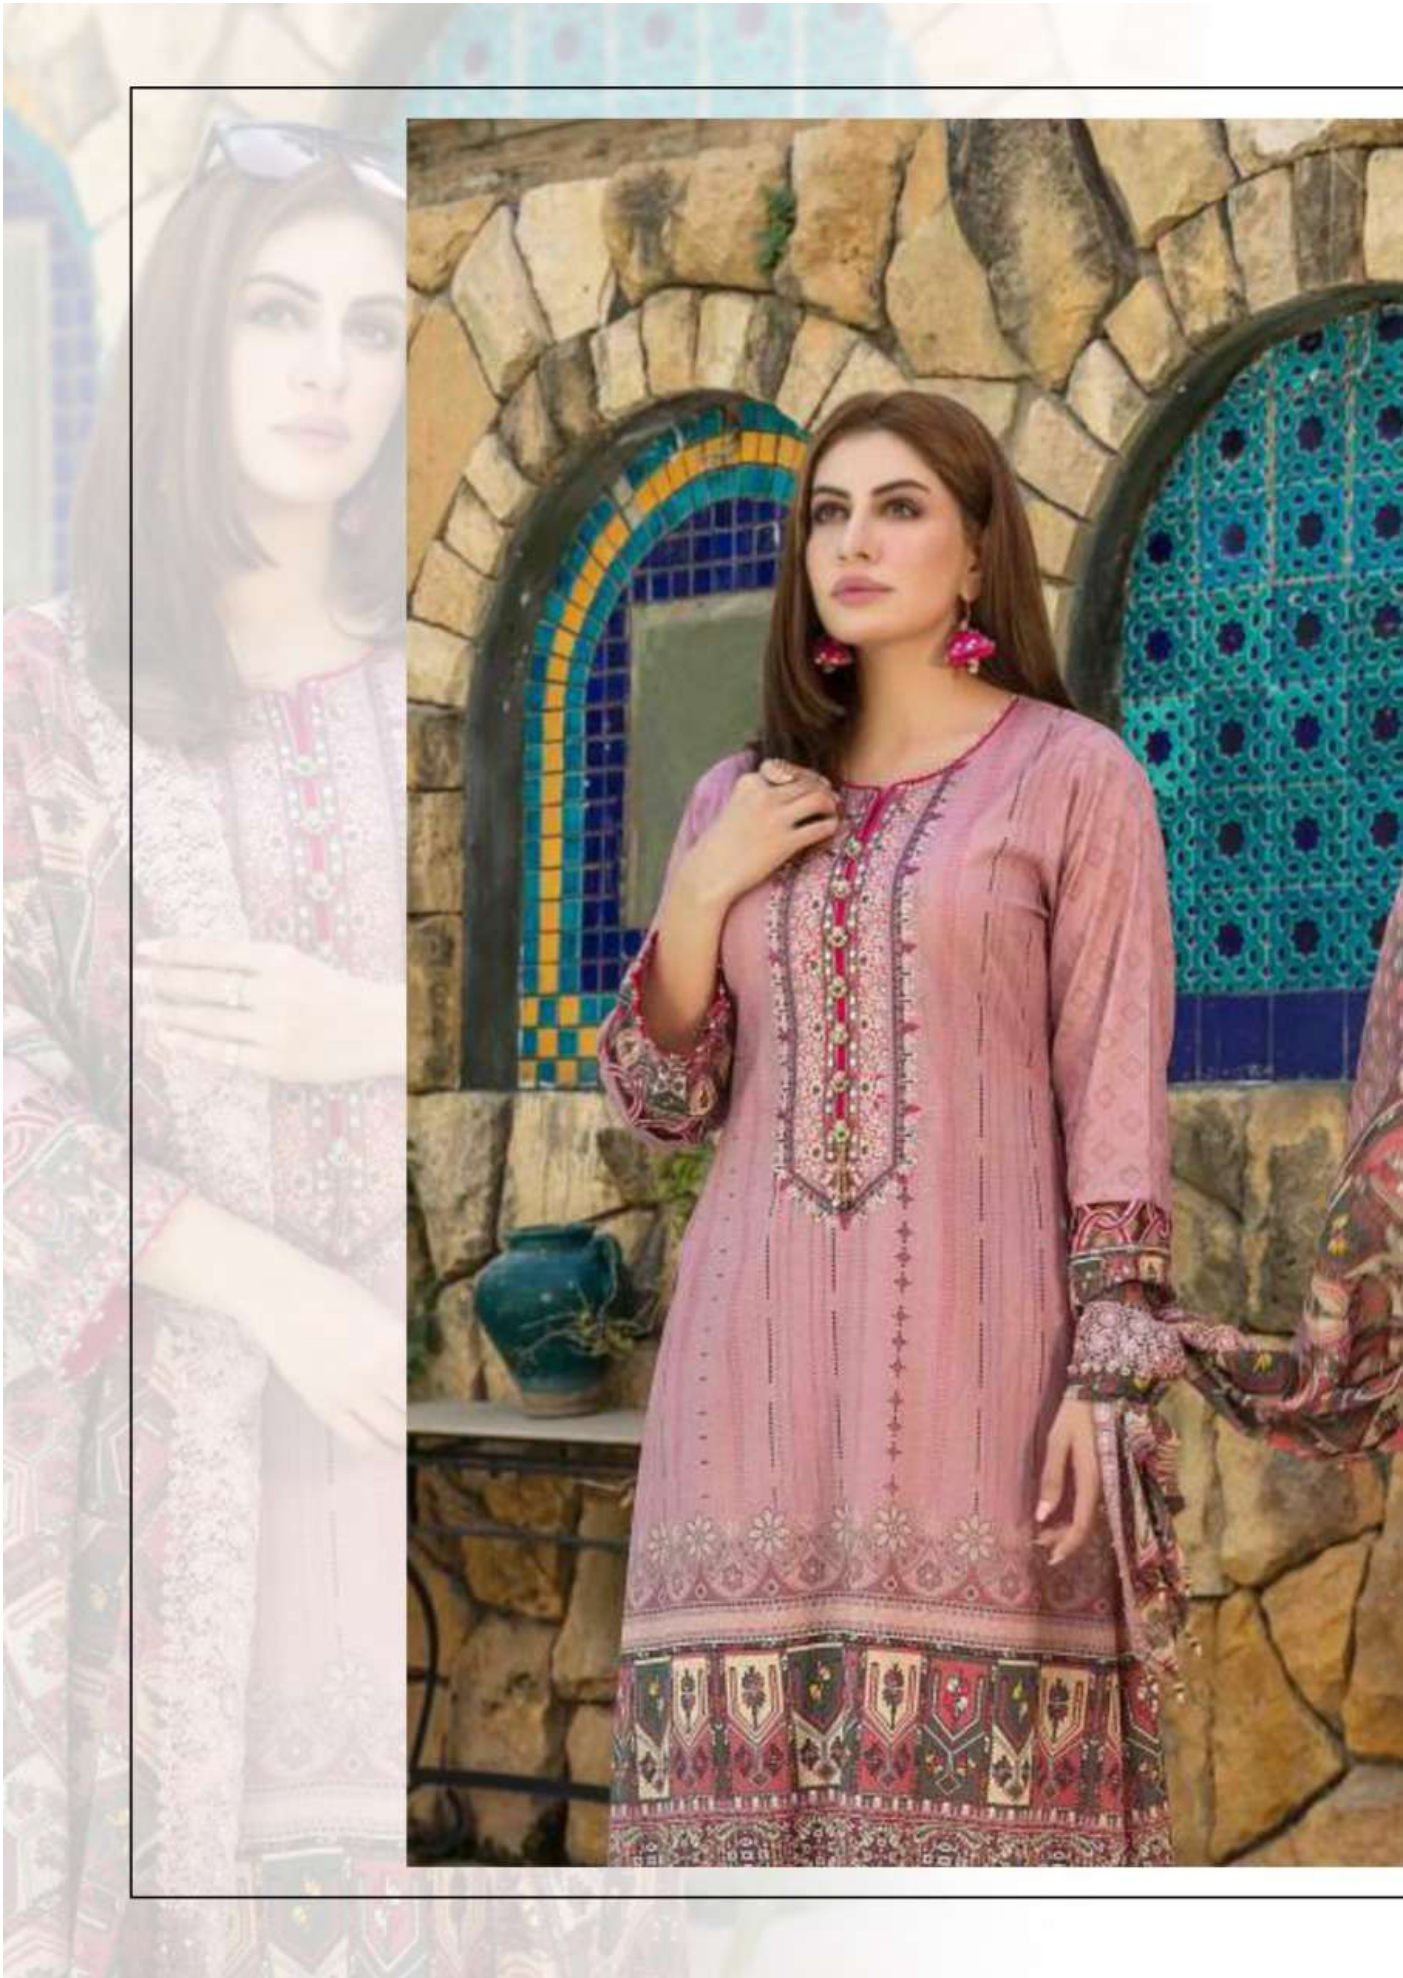

KEVALFAB

Alija.B

Vol-16

Heavy cotton

**KEVALFAB**

*Alija.8*

*Heavy cotton*

Alia.B  
Heavy cotton

KF D.NO-16006

Alija.B  
Heavy cotton

KE D.NO-16002

Aliza.B  
*Heavy Cotton*

KF D.NO-16001

KEVALFAB

Alija.B

Vol-16

Heavy cotton

**D.NO.16001**

**D.NO.16002**

**D.NO.16003**

**D.NO.16004**

**D.NO.16005**

**D.NO.16006**

DIGITAL PRINTED HEAVY COTTON TOP (2.50 MTR)  
DIGITAL PRINTED DUPATTA (2.25 MTR)  
PURE COTTON BOTTOM (2.00 MTR)