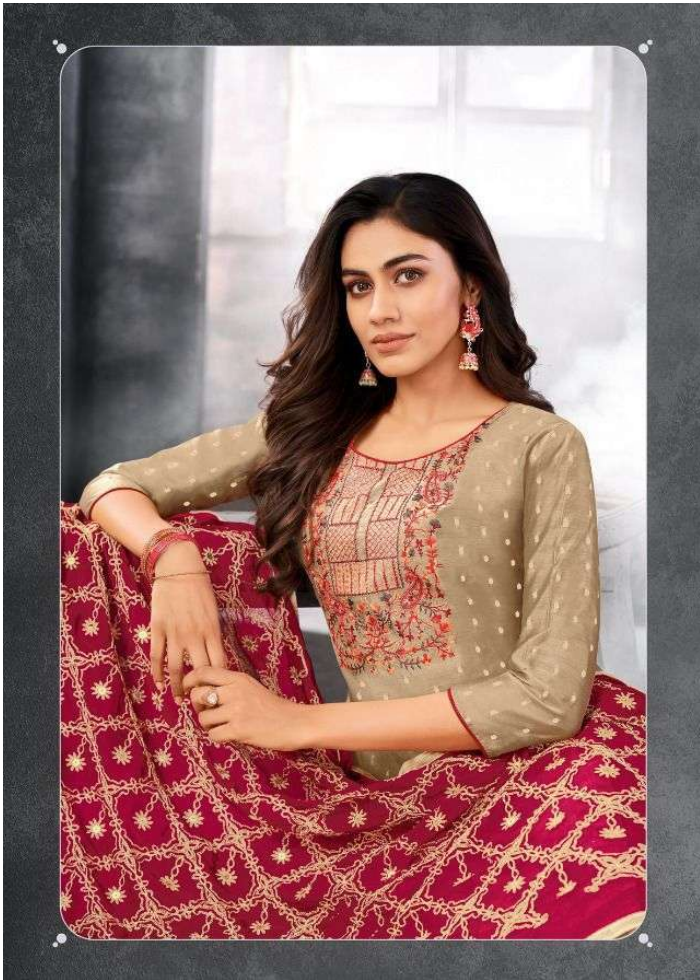

MÀIRIN

with inner
Vol-6

MÀIRIN

with inner
Vol-6

STYLE AND CLASSIC CHARM

33007

33005

ADD SOME GLITTERING