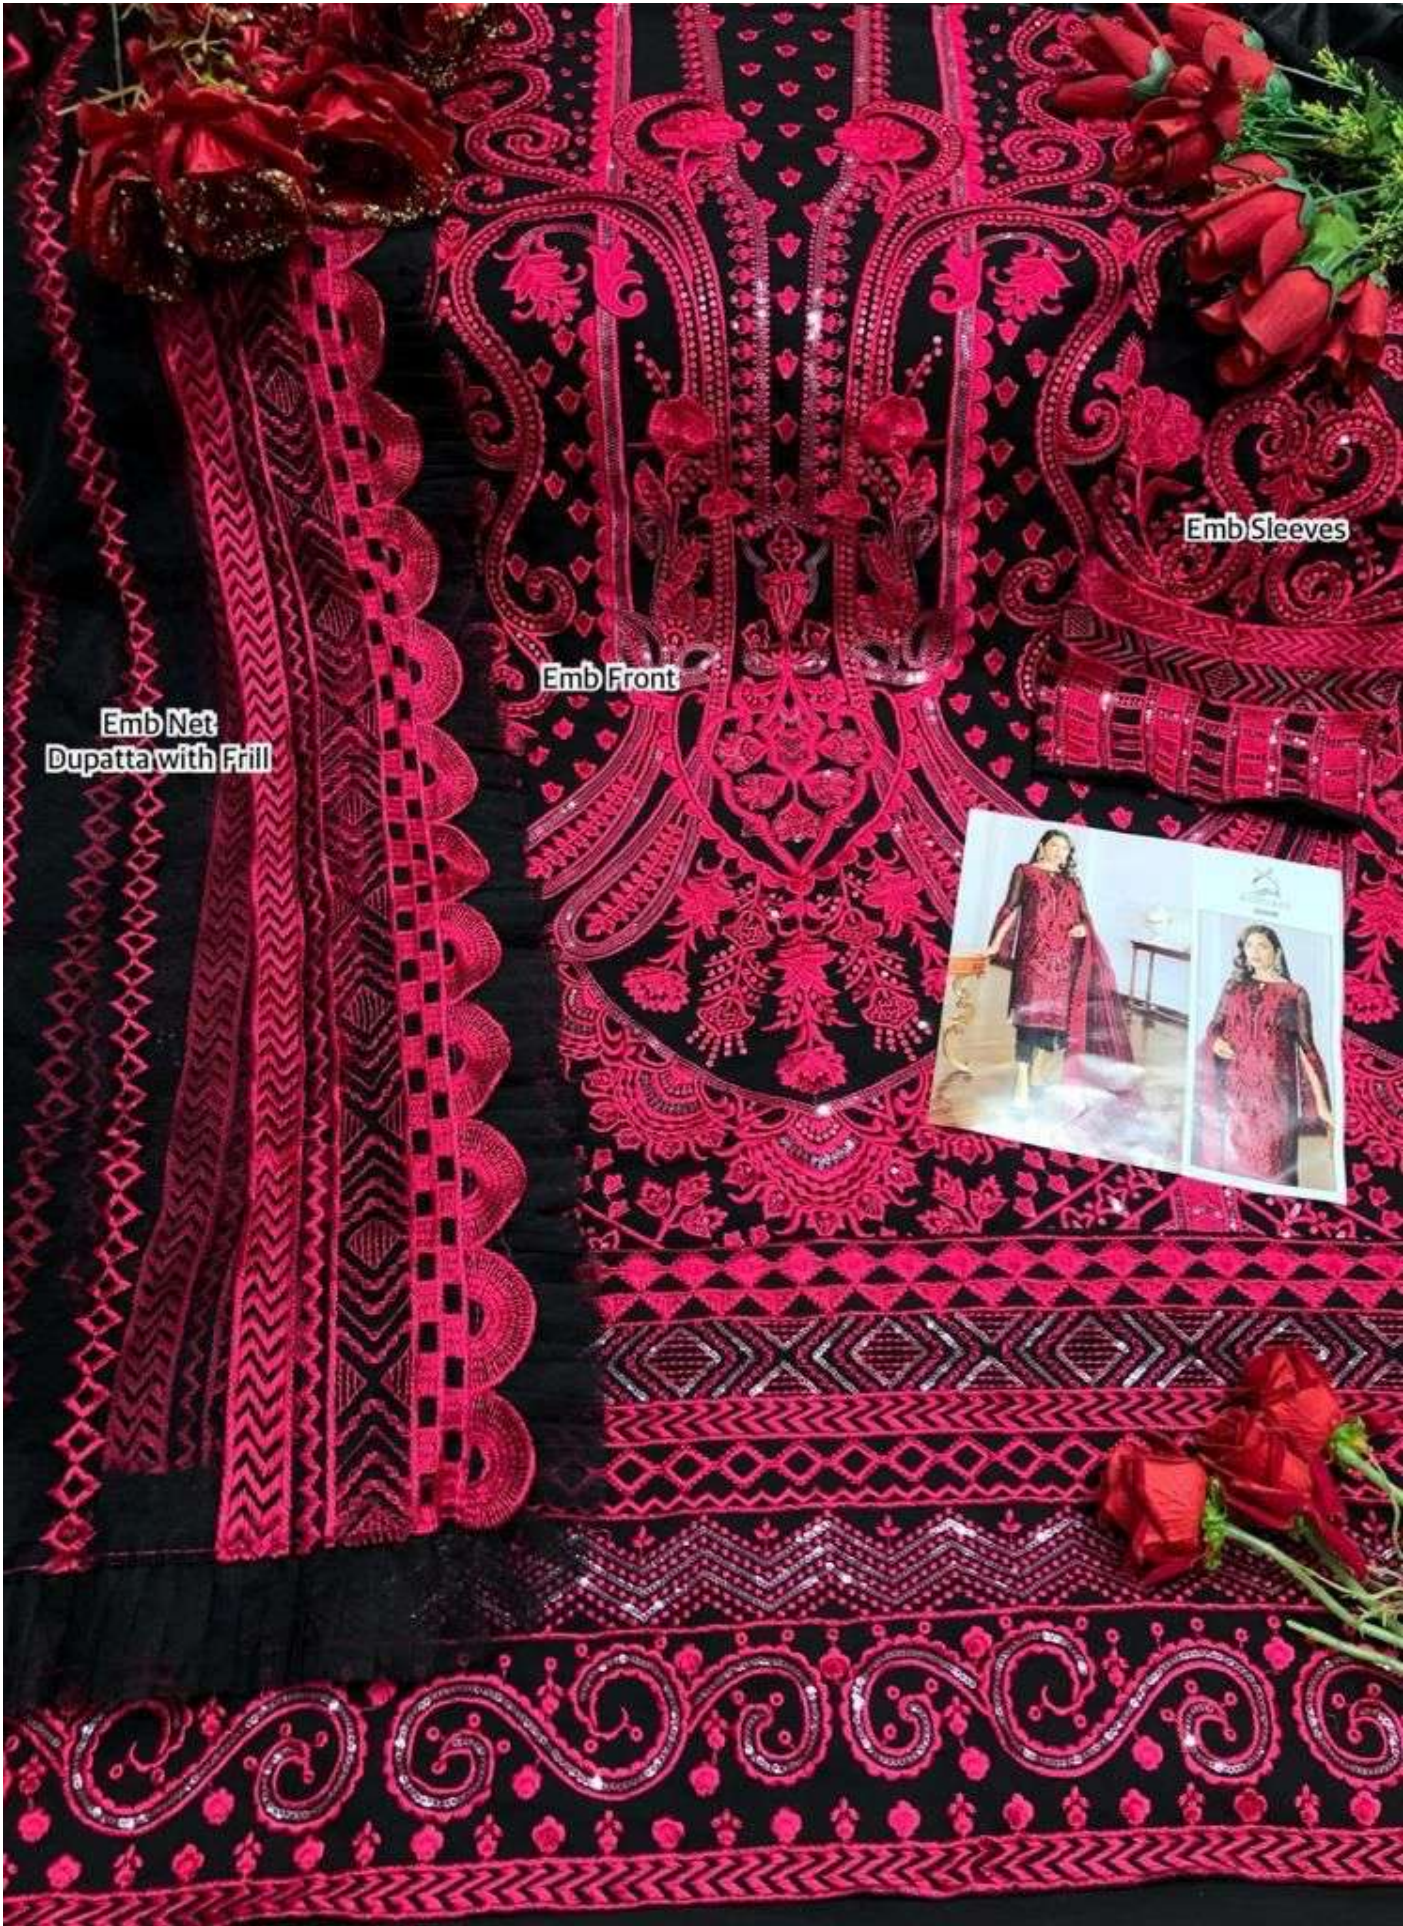

رنگرز
RUNGREZ
3008

رنگرز
RUNGREZ
3008

Emb Sleeves

Emb Front

Emb Net
Dupatta with Frill