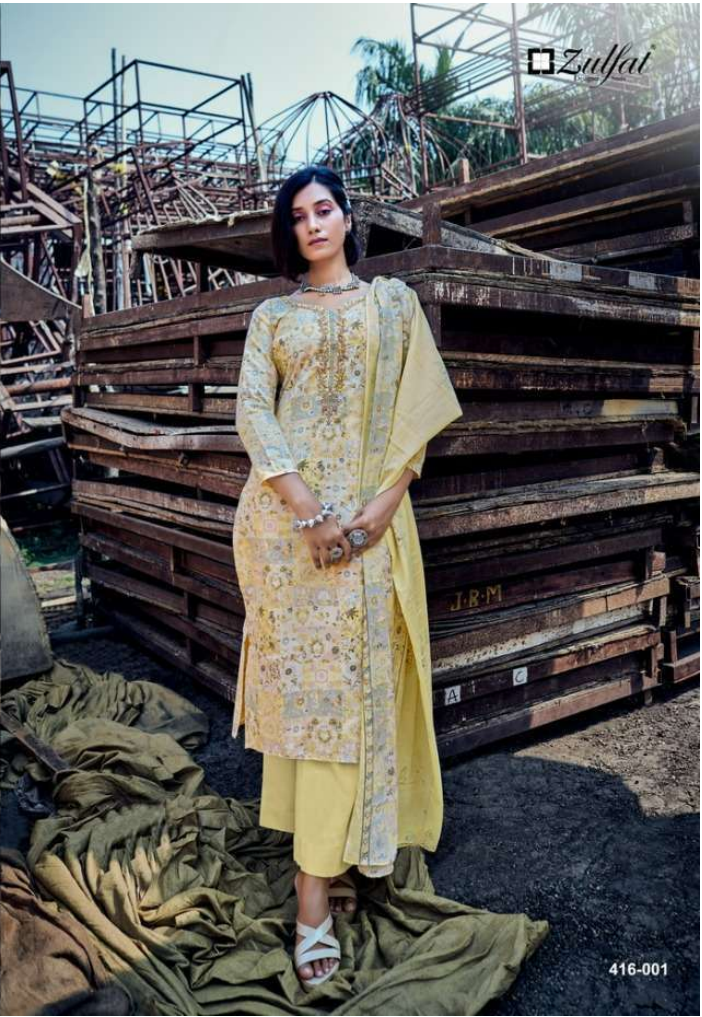

Zulfat

416-001