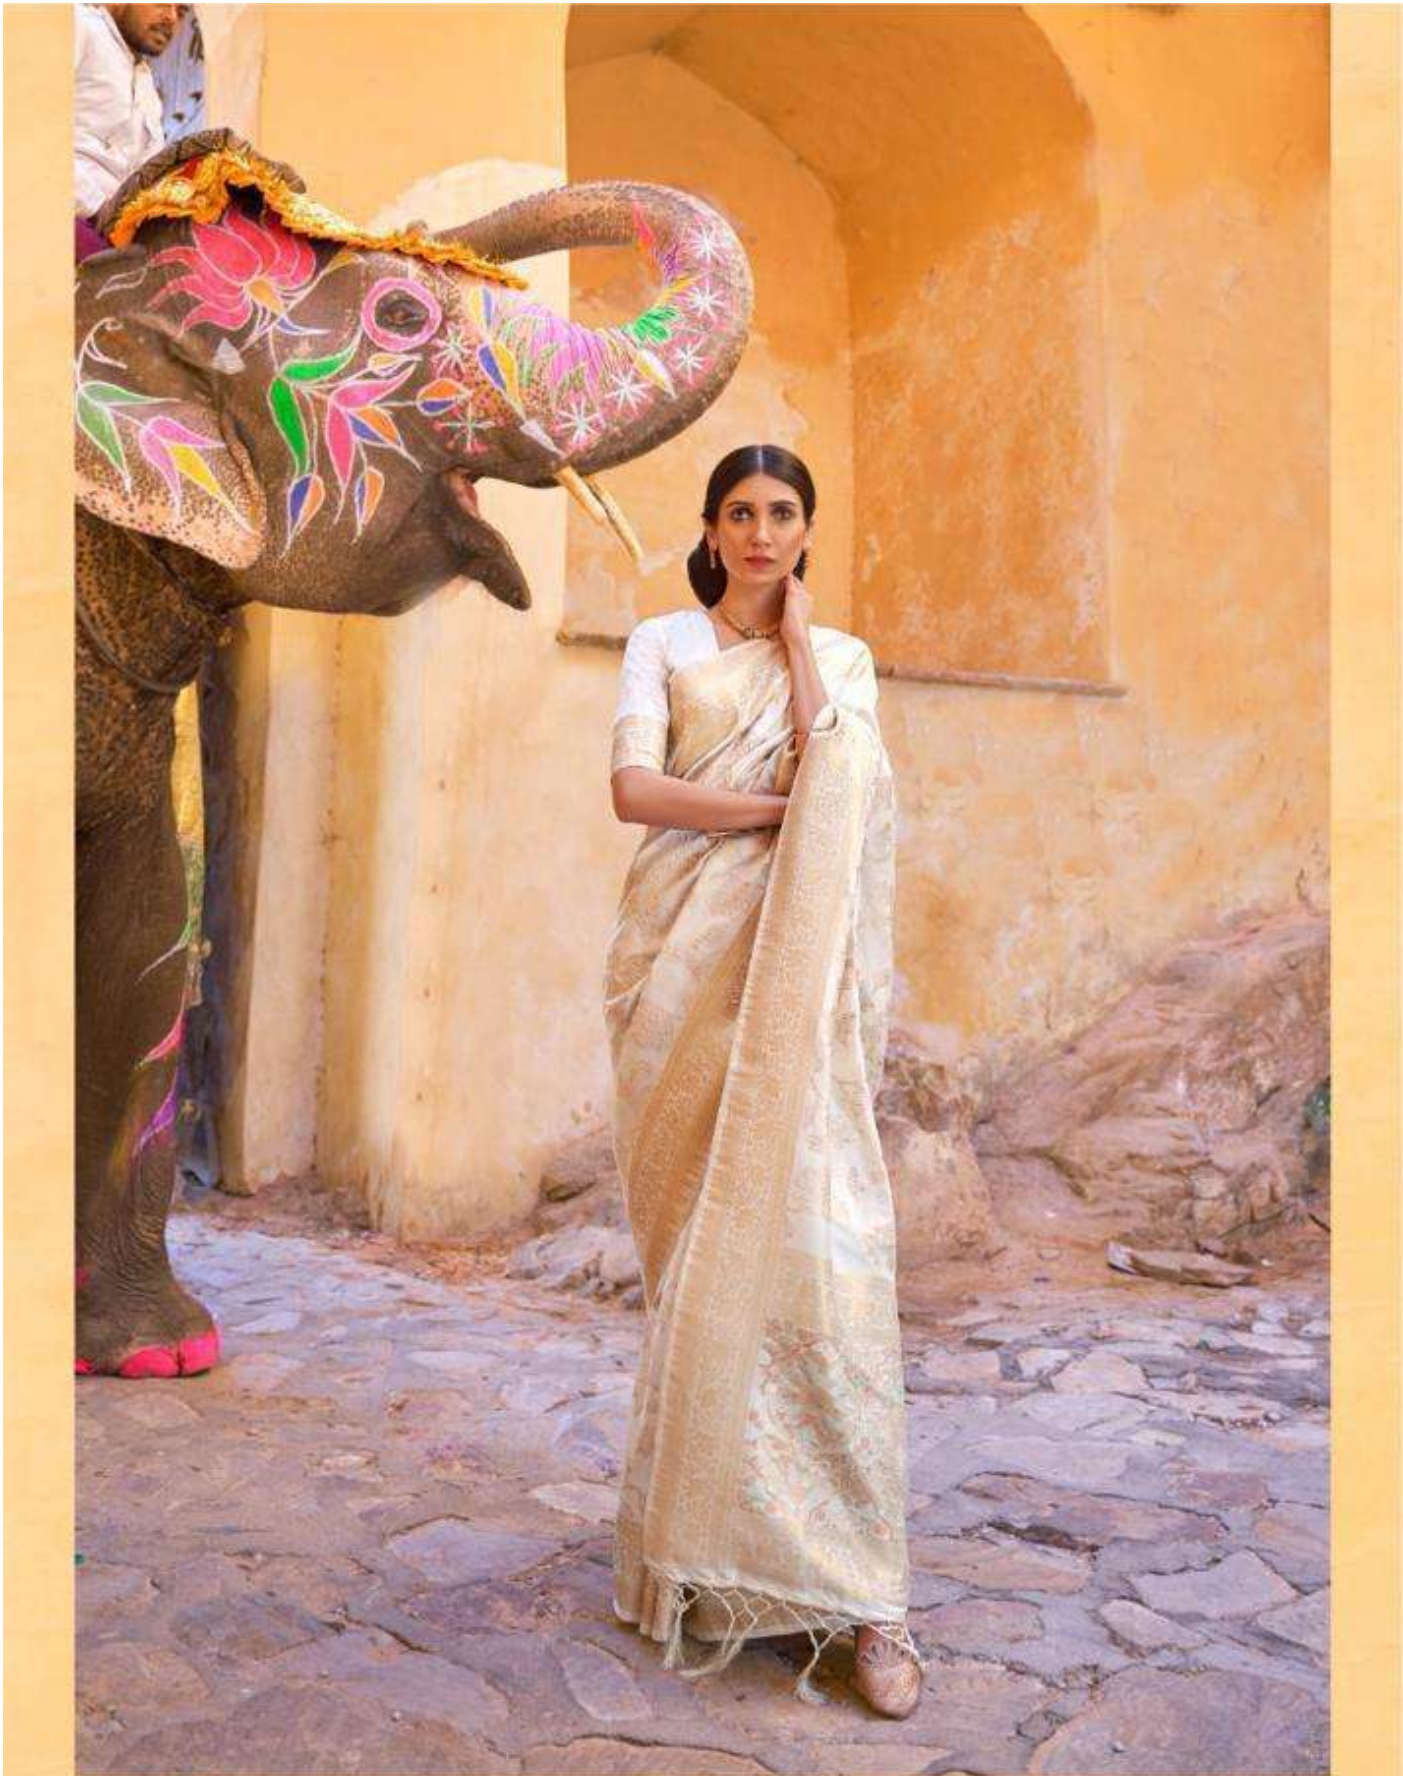

Korum Silk 237005

RAJTEX
Collection
100% SILK | 100% SILK | 100% SILK

Korum Silk 237003

RAJTEX[®]
Collection
70% silk | 10% cotton | 50% silk

Korum Silk 237001

RAJTEX
Embroidery
sarees | lehengas | silk sarees