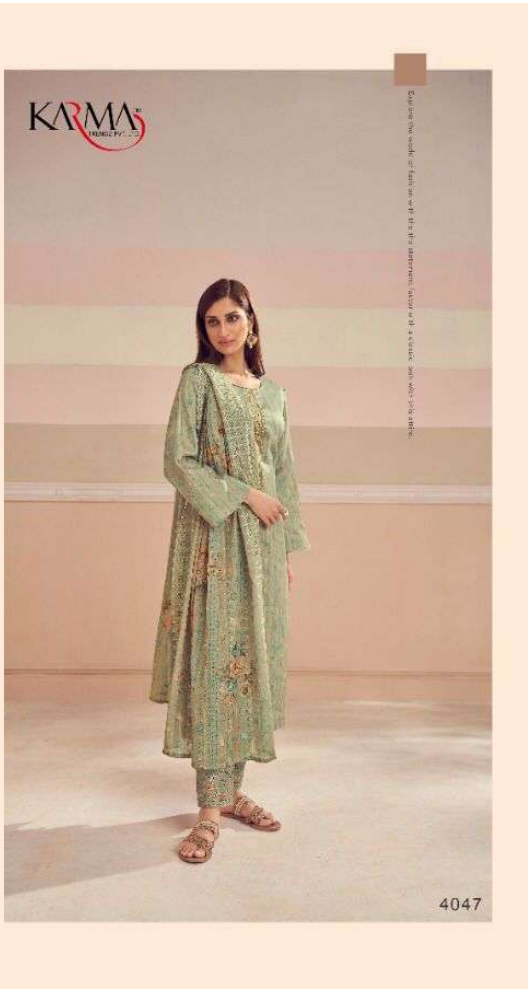

KARMA
DESIGNER

4047