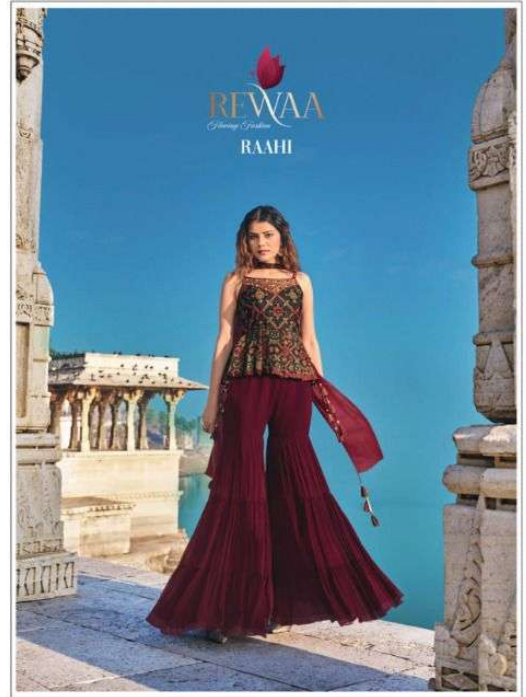

RANGOLI

RADHIKA

REEMA

RICHA

RISHIKA

RAMYA

REWAA
Flourishing Fashion

HIGH FASHION. TO FLY HIGH AND TOUCH THE SKY

HIGH FASHION

REWAA
By the way of fashion
RUDRA

PARAMPARA VOL-1

D.NO.	SIZE	PRICE
RUDRA	L	3890/-
	XL	4000/-
RAASHI	L	4210/-
	XL	4310/-
REKHA	L	3890/-
	XL	4000/-
RAAHI	L	3790/-
	XL	3890/-
RUJUTA	L	3790/-
	XL	3890/-
RIYA	L	4100/-
	XL	4210/-
RUCHIKA	L	3470/-
	XL	3580/-
RIMPAL	L	4100/-
	XL	4210/-
RANGOLI	L	3890/-
	XL	4000/-
RADHIKA	L	4740/-
	XL	4840/-
REEMA	L	4100/-
	XL	4210/-
RICHA	L	3680/-
	XL	3790/-
RISHIKA	L	4100/-
	XL	4210/-
RAMYA	L	4100/-
	XL	4210/-