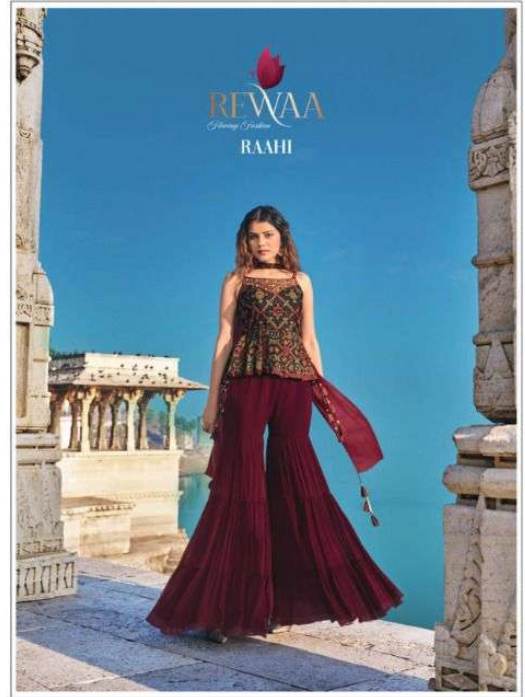

RANGOLI

RADHIKA

REEMA

RICHA

RISHIKA

RAMYA

REWAA
Flourishing Fashion

HIGH FASHION. TO FLY HIGH AND TOUCH THE SKY

HIGH FASHION

PARAMPARA VOL-1

D.NO.	SIZE	PRICE
RUDRA	L	3890/-
	XL	4000/-
RAASHI	L	4210/-
	XL	4310/-
REKHA	L	3890/-
	XL	4000/-
RAAHI	L	3790/-
	XL	3890/-
RUJUTA	L	3790/-
	XL	3890/-
RIYA	L	4100/-
	XL	4210/-
RUCHIKA	L	3470/-
	XL	3580/-
RIMPAL	L	4100/-
	XL	4210/-
RANGOLI	L	3890/-
	XL	4000/-
RADHIKA	L	4740/-
	XL	4840/-
REEMA	L	4100/-
	XL	4210/-
RICHA	L	3680/-
	XL	3790/-
RISHIKA	L	4100/-
	XL	4210/-
RAMYA	L	4100/-
	XL	4210/-