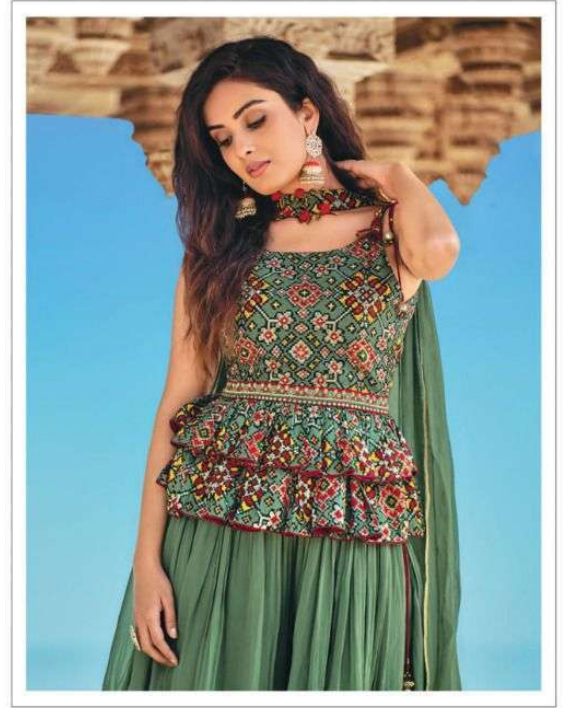

HIGH FASHION

PARAMPARA VOL-1

D.NO.	SIZE	PRICE
RUDRA	L	3890/-
	XL	4000/-
RAASHI	L	4210/-
	XL	4310/-
REKHA	L	3890/-
	XL	4000/-
RAAHI	L	3790/-
	XL	3890/-
RUJUTA	L	3790/-
	XL	3890/-
RIYA	L	4100/-
	XL	4210/-
RUCHIKA	L	3470/-
	XL	3580/-
RIMPAL	L	4100/-
	XL	4210/-
RANGOLI	L	3890/-
	XL	4000/-
RADHIKA	L	4740/-
	XL	4840/-
REEMA	L	4100/-
	XL	4210/-
RICHA	L	3680/-
	XL	3790/-
RISHIKA	L	4100/-
	XL	4210/-
RAMYA	L	4100/-
	XL	4210/-