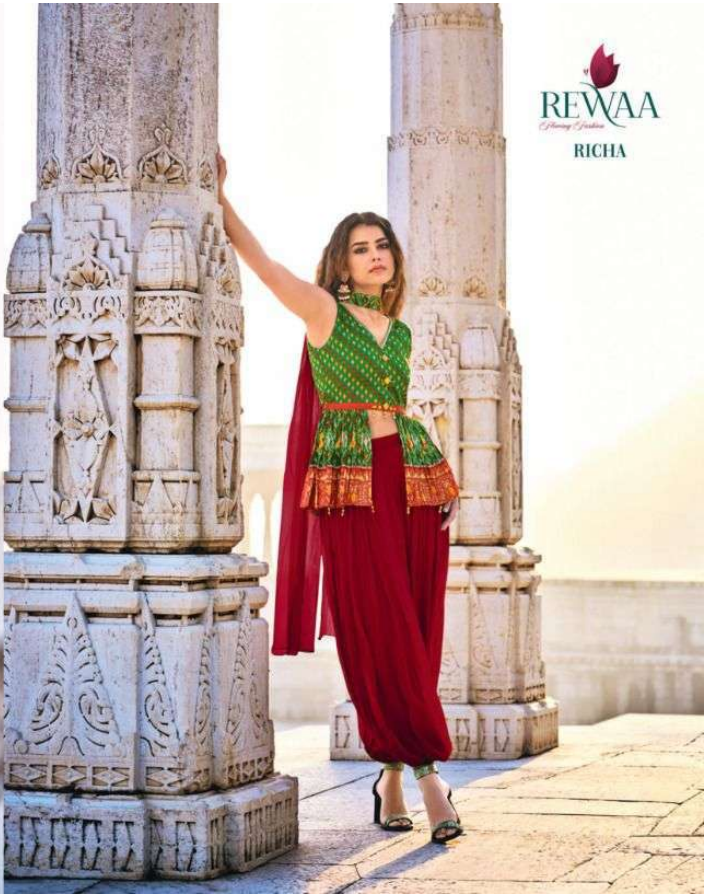

REWAA
Flaming Fashion

Parampara
VOL. 01

REWAA
Flaming Fashion

Parampara
VOL. 01

REWAA
Creating a Tradition

REEMA

REWAA
By Rishika

RISHIKA

HIGH FASHION

PARAMPARA VOL-1

D.NO.	SIZE	PRICE
RUDRA	L	3890/-
	XL	4000/-
RAASHI	L	4210/-
	XL	4310/-
REKHA	L	3890/-
	XL	4000/-
RAAHI	L	3790/-
	XL	3890/-
RUJUTA	L	3790/-
	XL	3890/-
RIYA	L	4100/-
	XL	4210/-
RUCHIKA	L	3470/-
	XL	3580/-
RIMPAL	L	4100/-
	XL	4210/-
RANGOLI	L	3890/-
	XL	4000/-
RADHIKA	L	4740/-
	XL	4840/-
REEMA	L	4100/-
	XL	4210/-
RICHA	L	3680/-
	XL	3790/-
RISHIKA	L	4100/-
	XL	4210/-
RAMYA	L	4100/-
	XL	4210/-