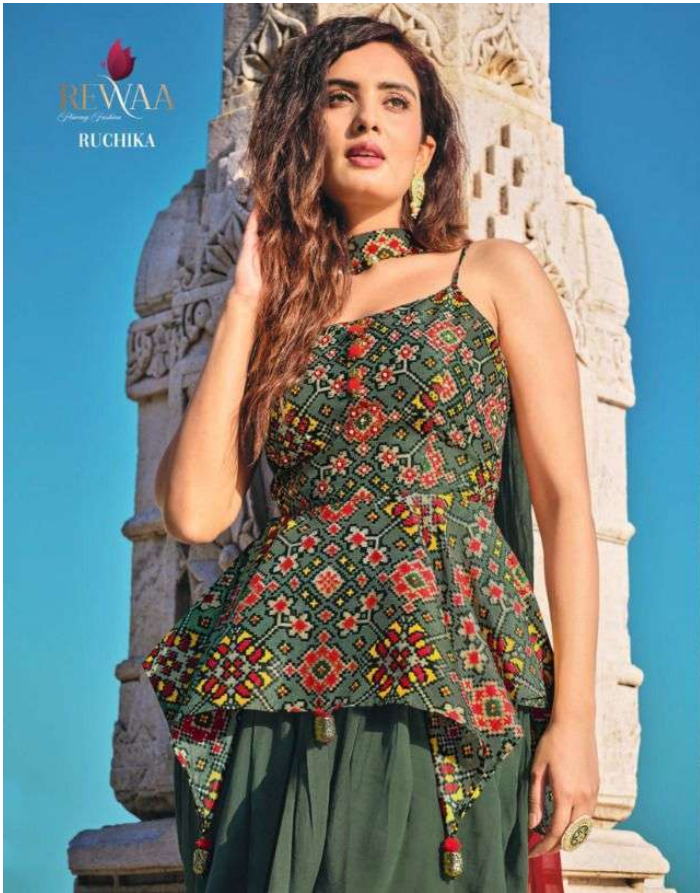

HIGH FASHION

REWAA
By the way of fashion
RUDRA

PARAMPARA VOL-1

D.NO.	SIZE	PRICE
RUDRA	L	3890/-
	XL	4000/-
RAASHI	L	4210/-
	XL	4310/-
REKHA	L	3890/-
	XL	4000/-
RAAHI	L	3790/-
	XL	3890/-
RUJUTA	L	3790/-
	XL	3890/-
RIYA	L	4100/-
	XL	4210/-
RUCHIKA	L	3470/-
	XL	3580/-
RIMPAL	L	4100/-
	XL	4210/-
RANGOLI	L	3890/-
	XL	4000/-
RADHIKA	L	4740/-
	XL	4840/-
REEMA	L	4100/-
	XL	4210/-
RICHA	L	3680/-
	XL	3790/-
RISHIKA	L	4100/-
	XL	4210/-
RAMYA	L	4100/-
	XL	4210/-