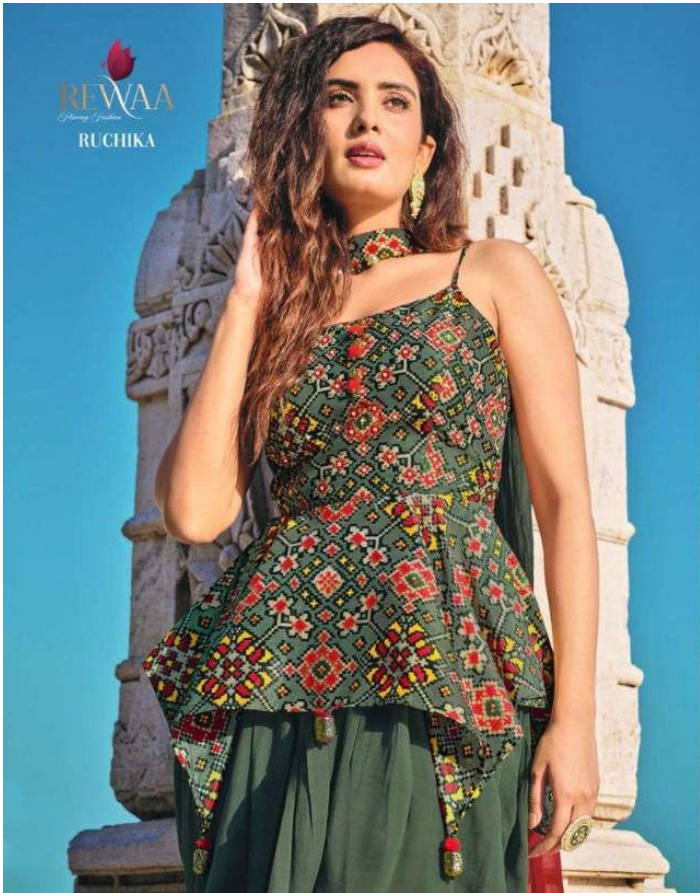

HIGH FASHION

PARAMPARA VOL-1

D.NO.	SIZE	PRICE
RUDRA	L	3890/-
	XL	4000/-
RAASHI	L	4210/-
	XL	4310/-
REKHA	L	3890/-
	XL	4000/-
RAAHI	L	3790/-
	XL	3890/-
RUJUTA	L	3790/-
	XL	3890/-
RIYA	L	4100/-
	XL	4210/-
RUCHIKA	L	3470/-
	XL	3580/-
RIMPAL	L	4100/-
	XL	4210/-
RANGOLI	L	3890/-
	XL	4000/-
RADHIKA	L	4740/-
	XL	4840/-
REEMA	L	4100/-
	XL	4210/-
RICHA	L	3680/-
	XL	3790/-
RISHIKA	L	4100/-
	XL	4210/-
RAMYA	L	4100/-
	XL	4210/-