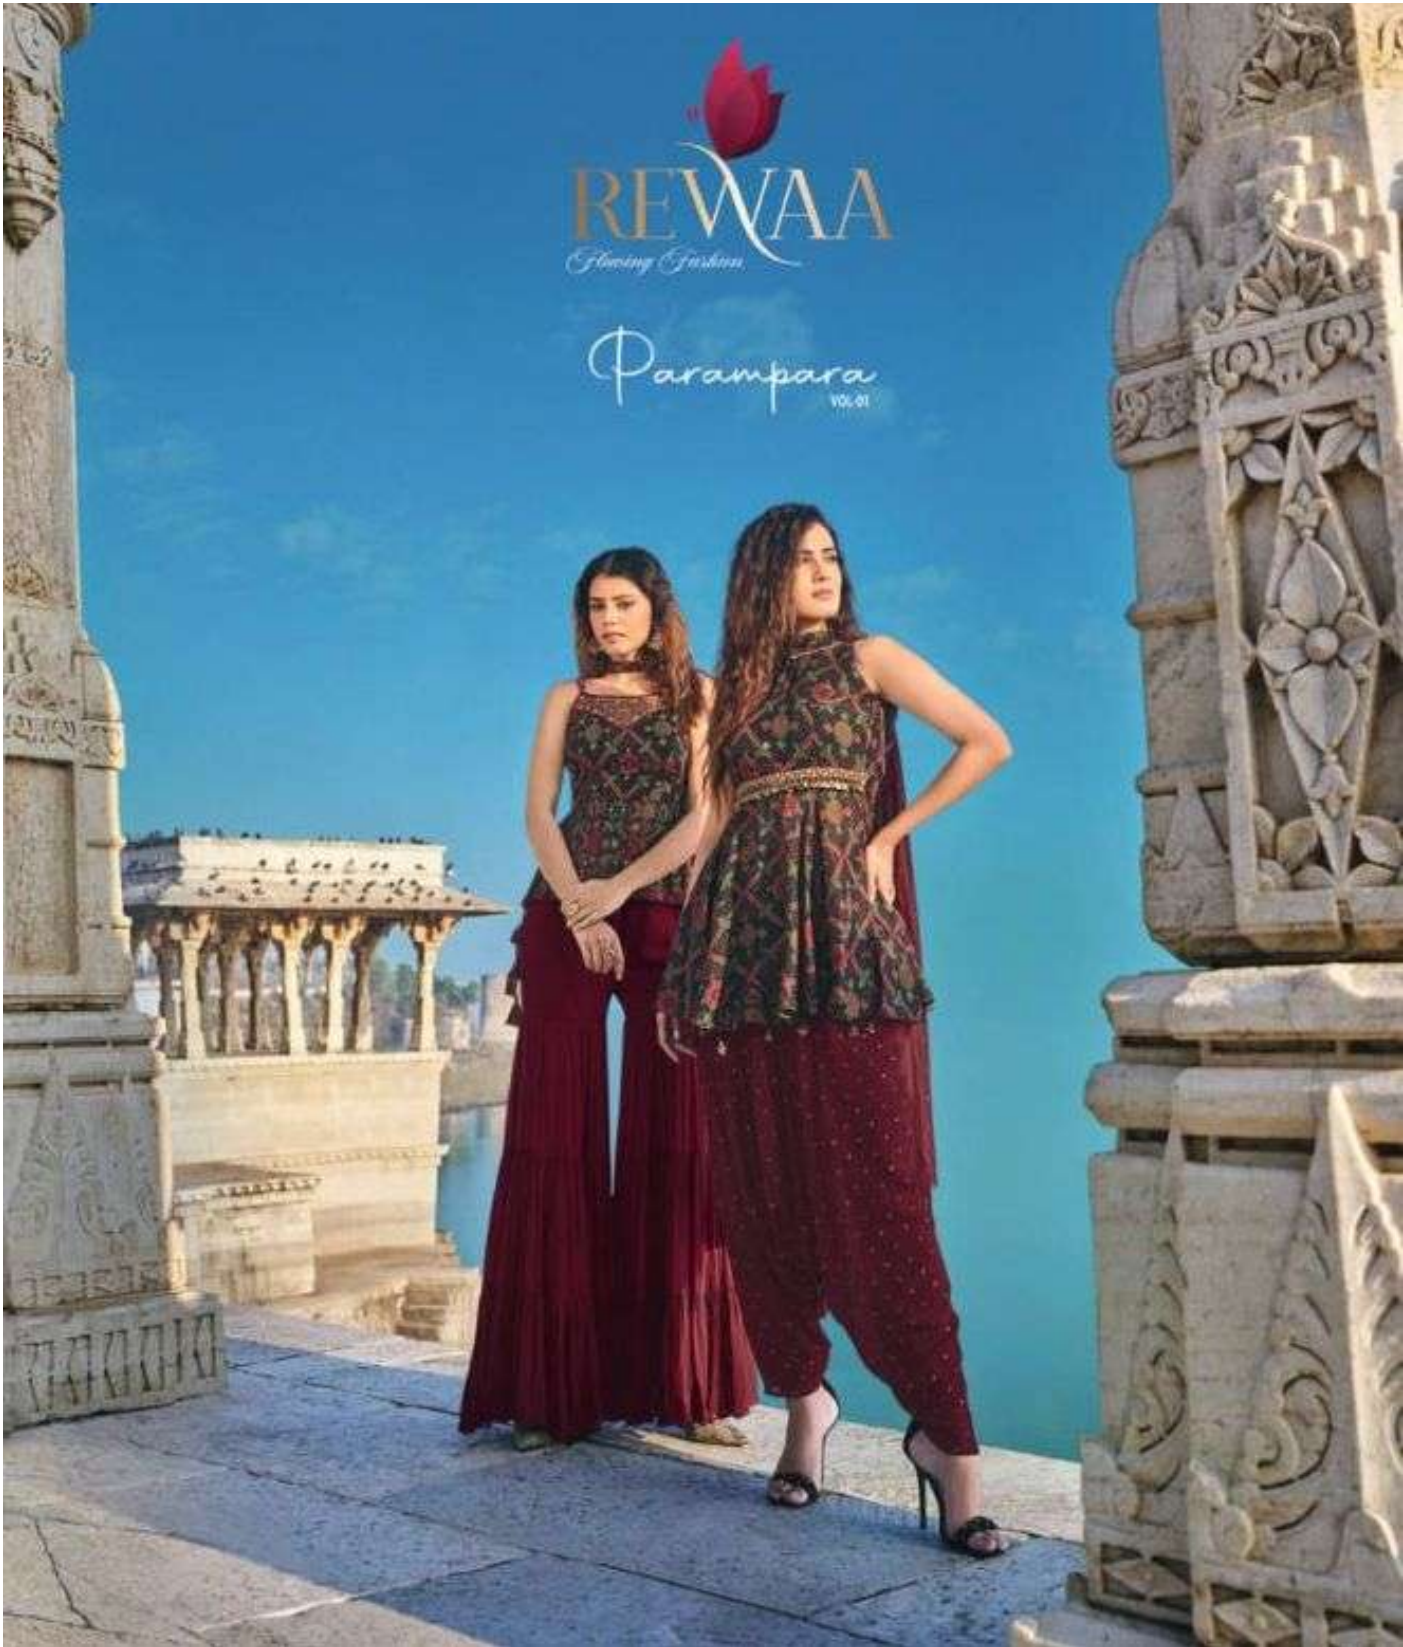

REWAA
Flaming Fashion

Parampara
VOL. 01

REWAA
Flaming Fashion

Parampara
VOL. 01

REWAA
Creating a Tradition

REEMA

REWAA
By Rishika

RISHIKA

HIGH FASHION

REWAA
By the way of fashion
RUDRA

PARAMPARA VOL-1

D.NO.	SIZE	PRICE
RUDRA	L	3890/-
	XL	4000/-
RAASHI	L	4210/-
	XL	4310/-
REKHA	L	3890/-
	XL	4000/-
RAAHI	L	3790/-
	XL	3890/-
RUJUTA	L	3790/-
	XL	3890/-
RIYA	L	4100/-
	XL	4210/-
RUCHIKA	L	3470/-
	XL	3580/-
RIMPAL	L	4100/-
	XL	4210/-
RANGOLI	L	3890/-
	XL	4000/-
RADHIKA	L	4740/-
	XL	4840/-
REEMA	L	4100/-
	XL	4210/-
RICHA	L	3680/-
	XL	3790/-
RISHIKA	L	4100/-
	XL	4210/-
RAMYA	L	4100/-
	XL	4210/-