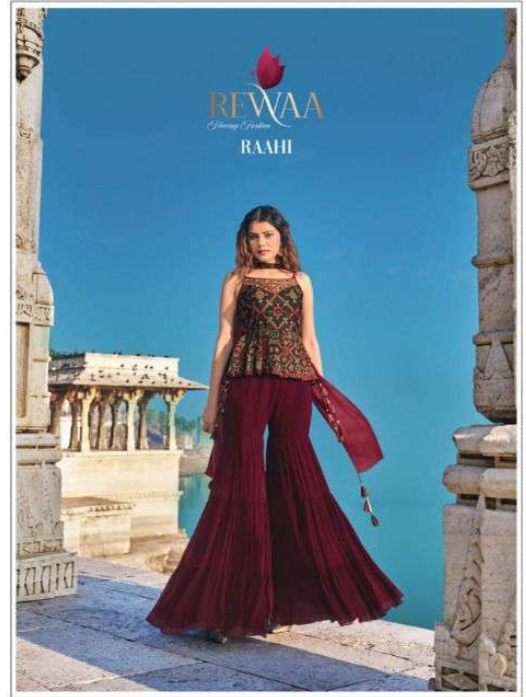

RANGOLI

RADHIKA

REEMA

RICHA

RISHIKA

RAMYA

REWAA
Flourishing Fashion

HIGH FASHION. TO FLY HIGH AND TOUCH THE SKY

HIGH FASHION

PARAMPARA VOL-1

D.NO.	SIZE	PRICE
RUDRA	L	3890/-
	XL	4000/-
RAASHI	L	4210/-
	XL	4310/-
REKHA	L	3890/-
	XL	4000/-
RAAHI	L	3790/-
	XL	3890/-
RUJUTA	L	3790/-
	XL	3890/-
RIYA	L	4100/-
	XL	4210/-
RUCHIKA	L	3470/-
	XL	3580/-
RIMPAL	L	4100/-
	XL	4210/-
RANGOLI	L	3890/-
	XL	4000/-
RADHIKA	L	4740/-
	XL	4840/-
REEMA	L	4100/-
	XL	4210/-
RICHA	L	3680/-
	XL	3790/-
RISHIKA	L	4100/-
	XL	4210/-
RAMYA	L	4100/-
	XL	4210/-