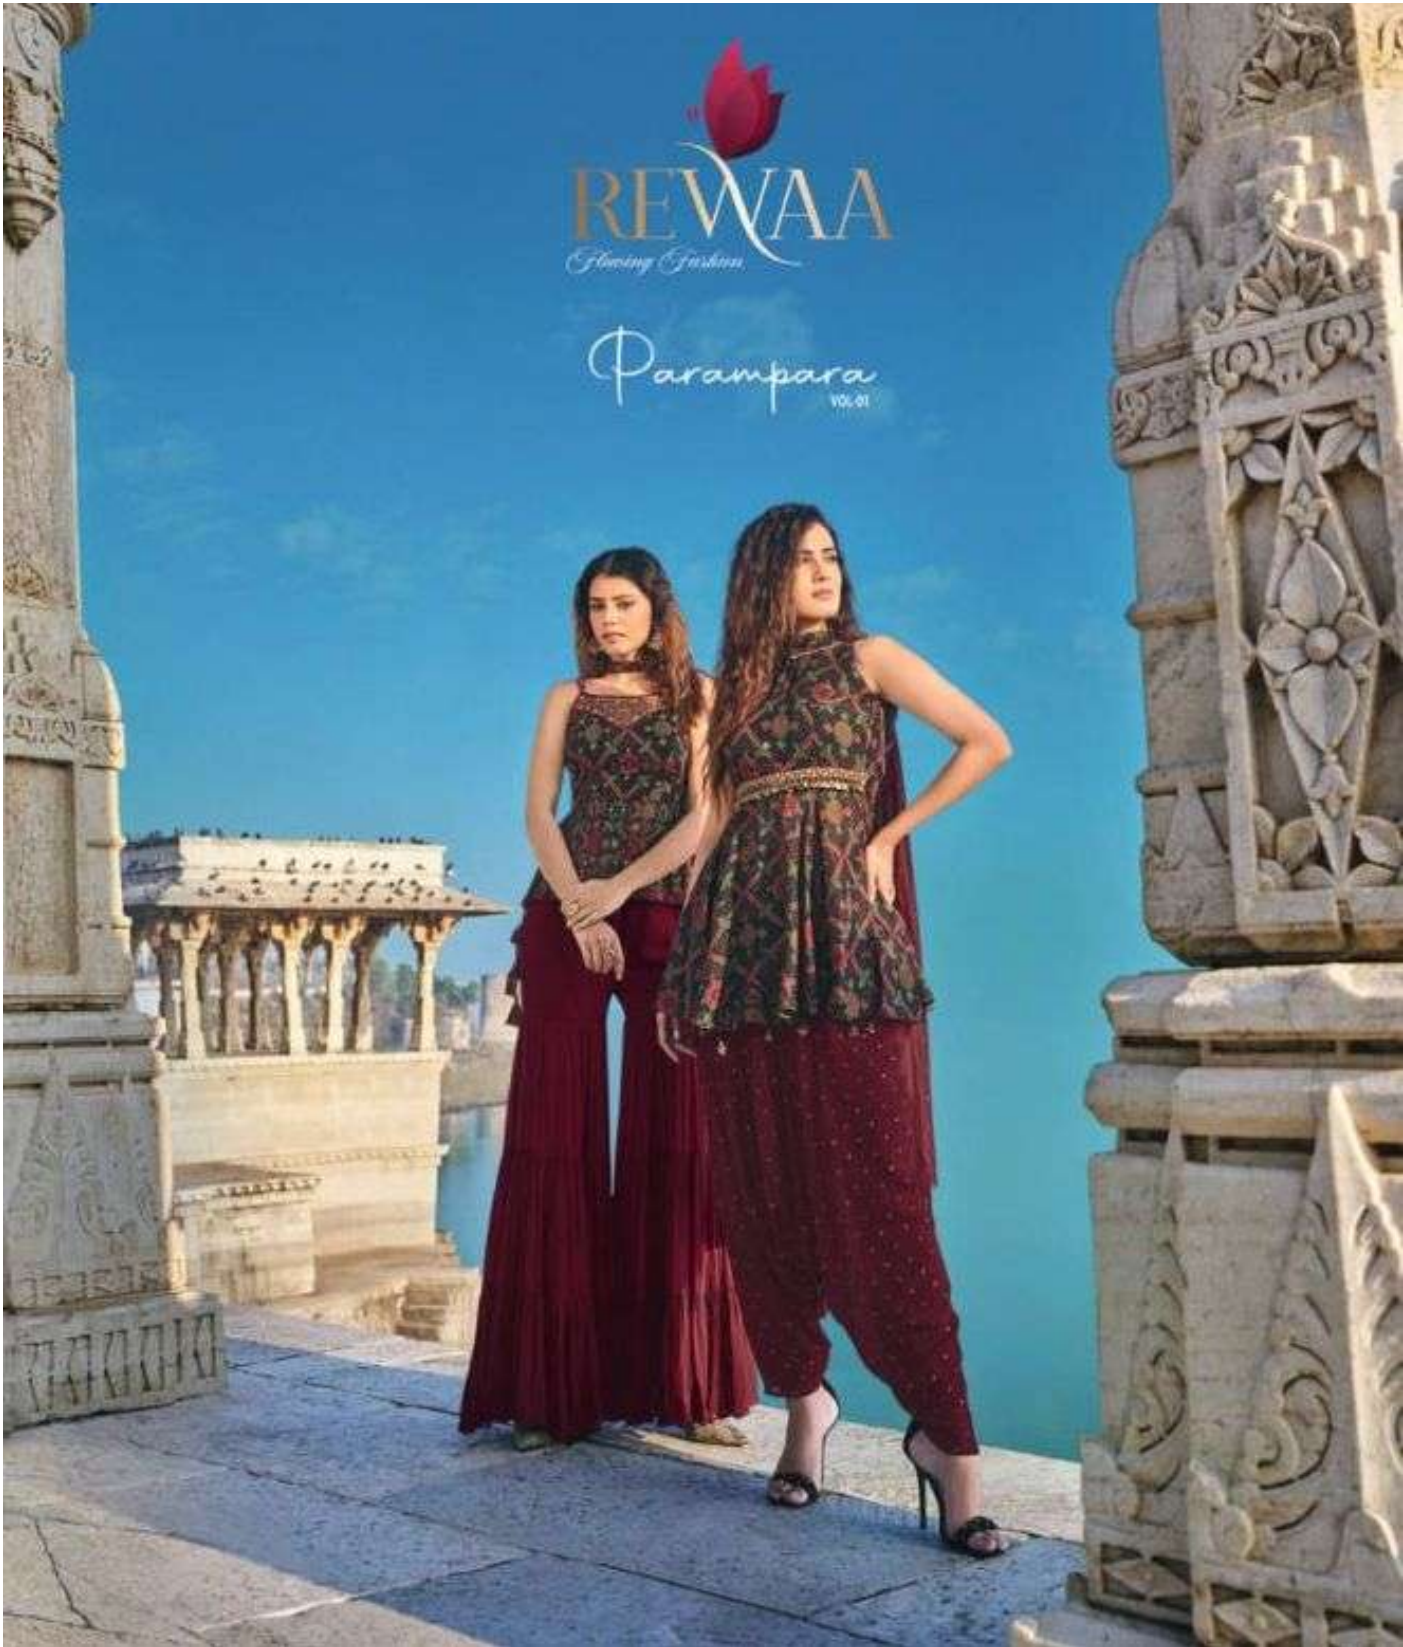

REWAA
Flaming Fashion

Parampara
VOL. 01

REWAA
Flaming Fashion

Parampara
VOL. 01

REWAA
Creating a Tradition

REEMA

REWAA
By Rishika

RISHIKA

HIGH FASHION

PARAMPARA VOL-1

D.NO.	SIZE	PRICE
RUDRA	L	3890/-
	XL	4000/-
RAASHI	L	4210/-
	XL	4310/-
REKHA	L	3890/-
	XL	4000/-
RAAHI	L	3790/-
	XL	3890/-
RUJUTA	L	3790/-
	XL	3890/-
RIYA	L	4100/-
	XL	4210/-
RUCHIKA	L	3470/-
	XL	3580/-
RIMPAL	L	4100/-
	XL	4210/-
RANGOLI	L	3890/-
	XL	4000/-
RADHIKA	L	4740/-
	XL	4840/-
REEMA	L	4100/-
	XL	4210/-
RICHA	L	3680/-
	XL	3790/-
RISHIKA	L	4100/-
	XL	4210/-
RAMYA	L	4100/-
	XL	4210/-