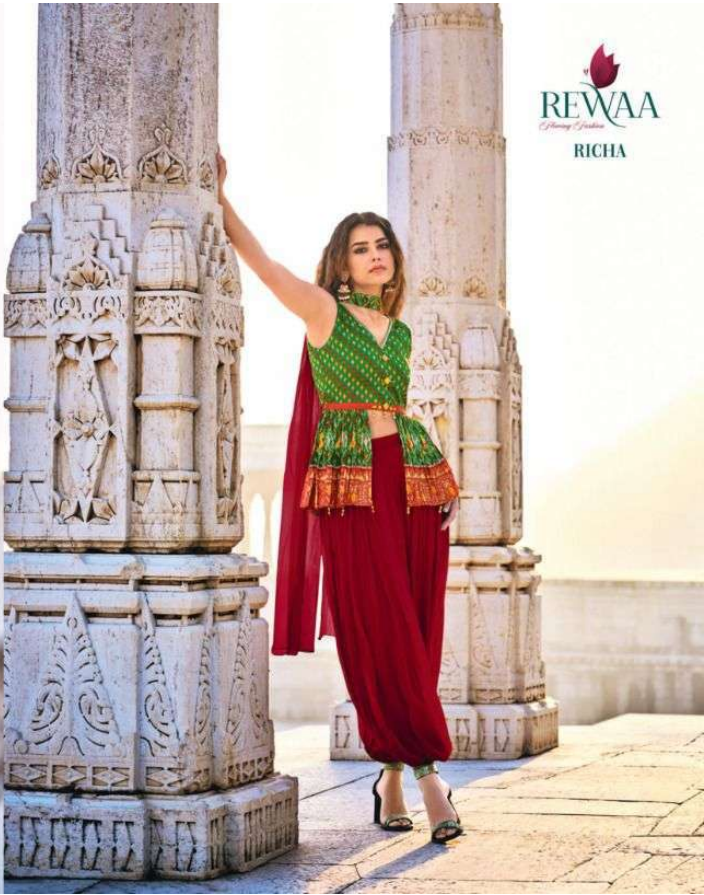

REWAA
Flaming Fashion

Parampara
VOL. 01

REWAA
Flaming Fashion

Parampara
VOL. 01

REWAA
Creating a Tradition

REEMA

REWAA
By Rishika

RISHIKA

HIGH FASHION

REWAA
By the way of fashion
RUDRA

PARAMPARA VOL-1

D.NO.	SIZE	PRICE
RUDRA	L	3890/-
	XL	4000/-
RAASHI	L	4210/-
	XL	4310/-
REKHA	L	3890/-
	XL	4000/-
RAAHI	L	3790/-
	XL	3890/-
RUJUTA	L	3790/-
	XL	3890/-
RIYA	L	4100/-
	XL	4210/-
RUCHIKA	L	3470/-
	XL	3580/-
RIMPAL	L	4100/-
	XL	4210/-
RANGOLI	L	3890/-
	XL	4000/-
RADHIKA	L	4740/-
	XL	4840/-
REEMA	L	4100/-
	XL	4210/-
RICHA	L	3680/-
	XL	3790/-
RISHIKA	L	4100/-
	XL	4210/-
RAMYA	L	4100/-
	XL	4210/-