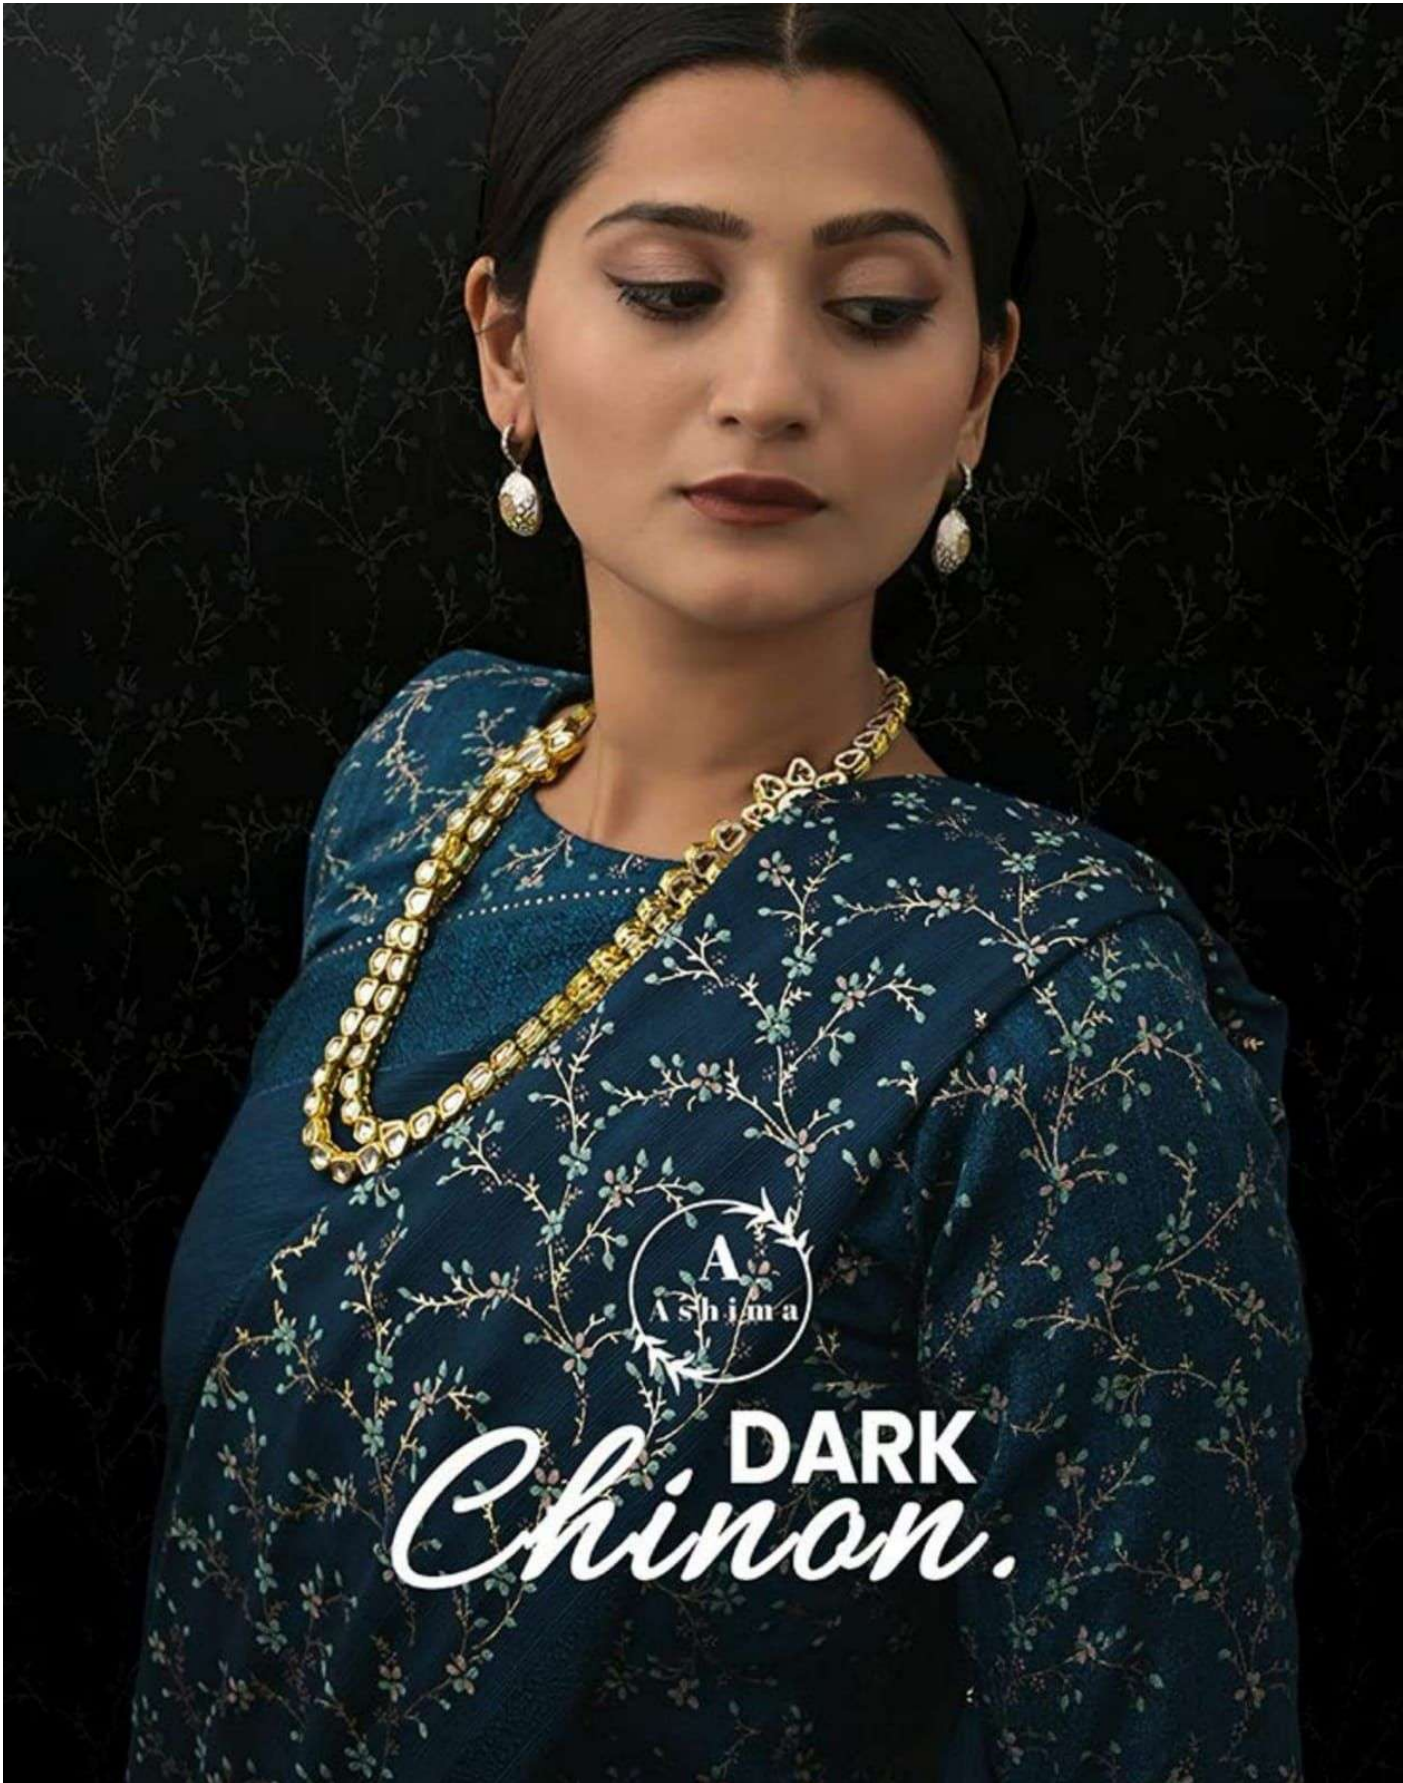

A
Ashima

DARK
Chinon.

A
Ashima

DARK
Chinon.

2802

2806

A
Ashima

DARK
Chinan.