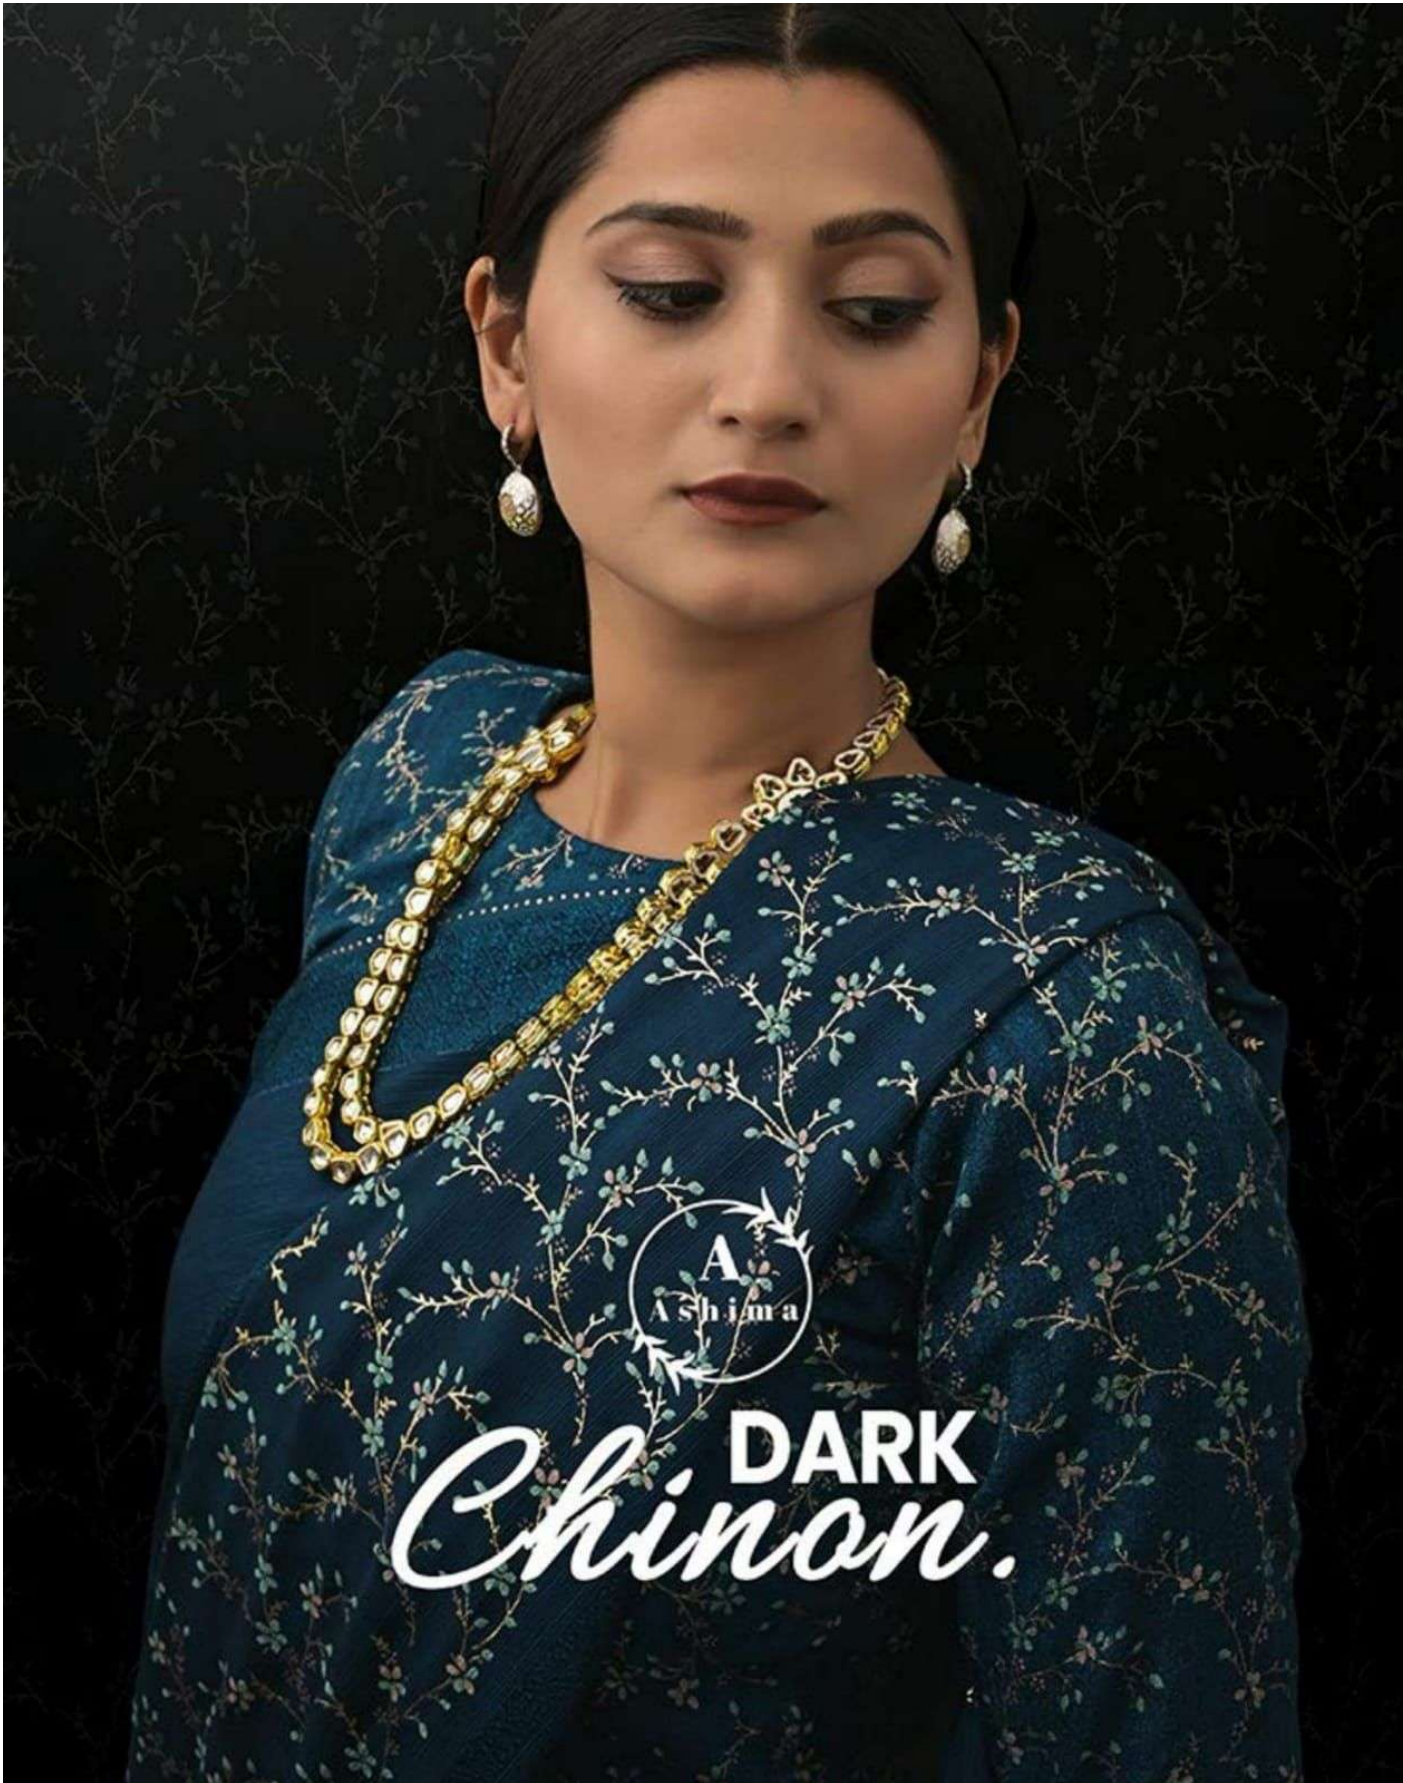

A
Ashima

DARK
Chinan.

A
Ashima

DARK
Chinon.

2802

2806

A
Ashima

DARK
Chinan.