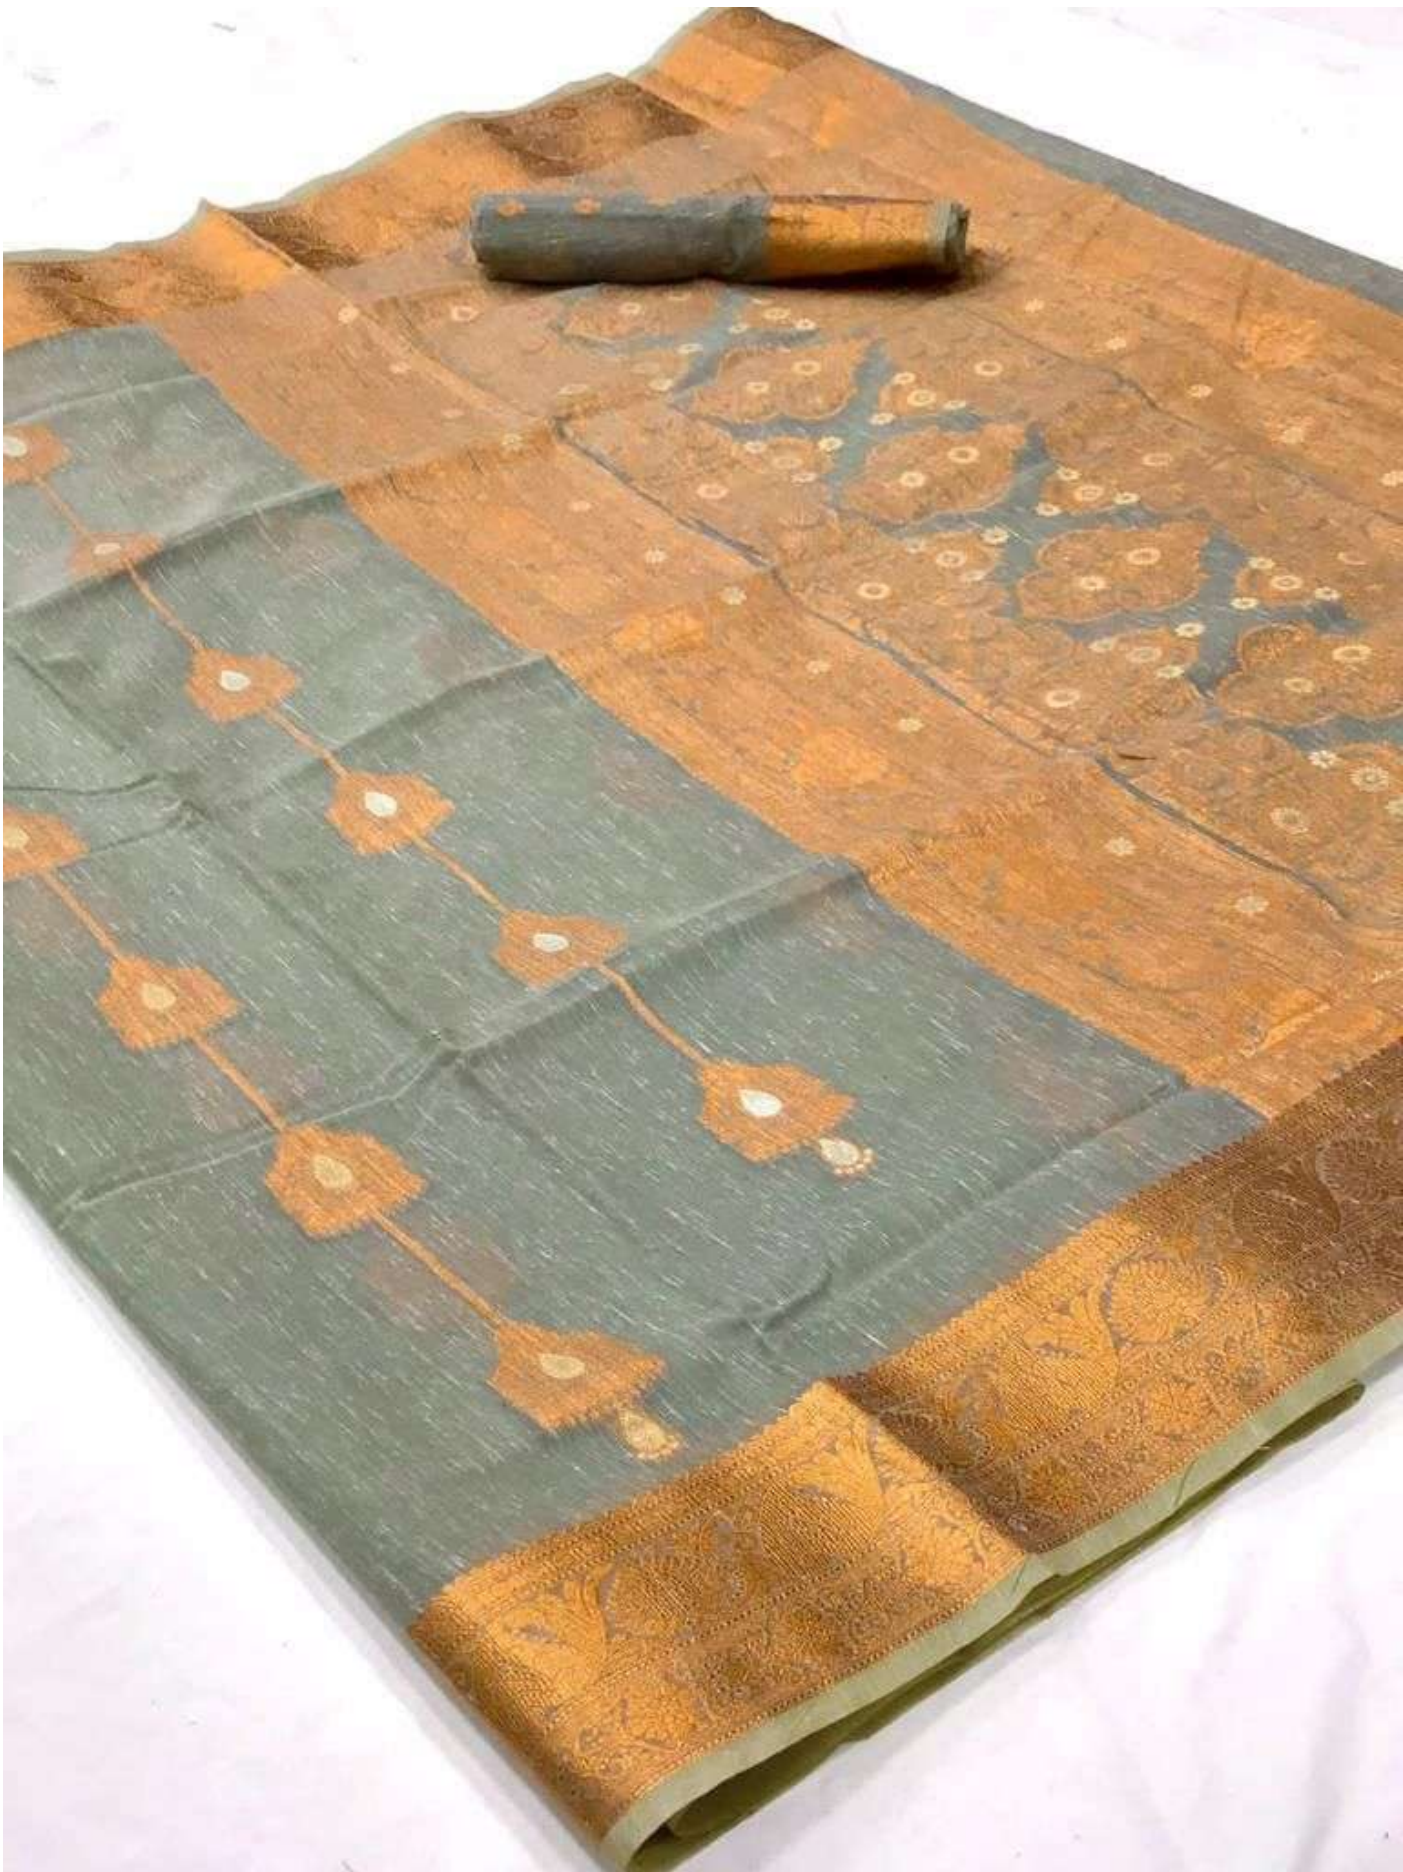

# KTHIYA LINEN

PURE LINEN SILK

  
**RAJTEX**  
*Salazine*  
Piscinas | Lifestyle | 50 años

**KTHIYA LINEN**

PURE LINEN SILK

244006

  
**RAJTEX**  
*Delignee*  
PINK SILK | LIFELINE | SILK SILK

**KTHIYA LINEN**