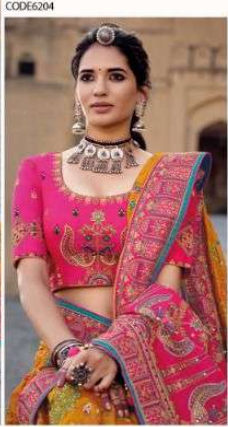

an heritage of artistry™
M. S. Bhattar

CODE6204