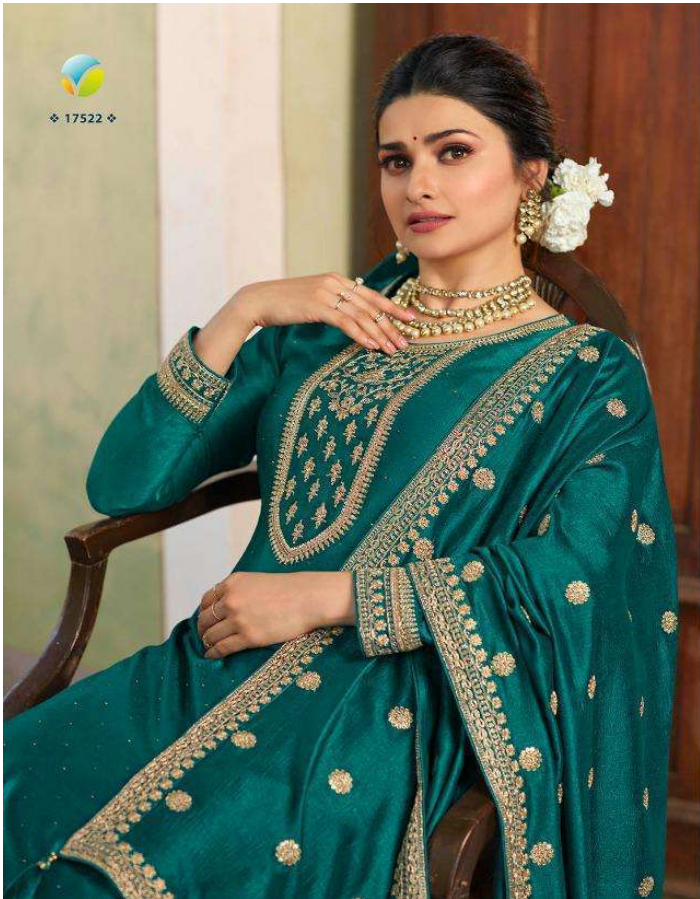

  
VINAY FASHION LLP  
*Believe it*

◆ 17521 ◆

**KASEESH**  
A Brand by Vinay

**SHAHEEN-2**  
A Brand by Kaseesh

**VINAY FASHION LLP**  
Bilimbi, G.

◆ 17526 ◆

VINAY FASHION PRESENTING

**SHAHEEN-2**  
BY  
**KASEESH**  
(A BRAND BY VINAY)

**FABRIC DETAILS**

<b>TOP</b> <b>EMBROIDERED SILK GEORGETTE</b> <b>WITH SANTOON INNER</b>	<b>17521</b>	<b>1885/-</b>
	<b>17522</b>	<b>1885/-</b>
	<b>17523</b>	<b>1885/-</b>
<b>DUPATTA</b> <b>EMBROIDERED SILK GEORGETTE</b>	<b>17524</b>	<b>1885/-</b>
	<b>17525</b>	<b>1885/-</b>
<b>BOTTOM</b> <b>EMBROIDERED SILK GEORGETTE</b> <b>WITH SANTOON INNER</b>	<b>17526</b>	<b>1885/-</b>
	<b>17527</b>	<b>1885/-</b>
	<b>17528</b>	<b>1885/-</b>
<b>TOTAL AMOUNT : 15080/- + GST</b>		
<b>AVERAGE RATE : 1885/- + GST</b>		