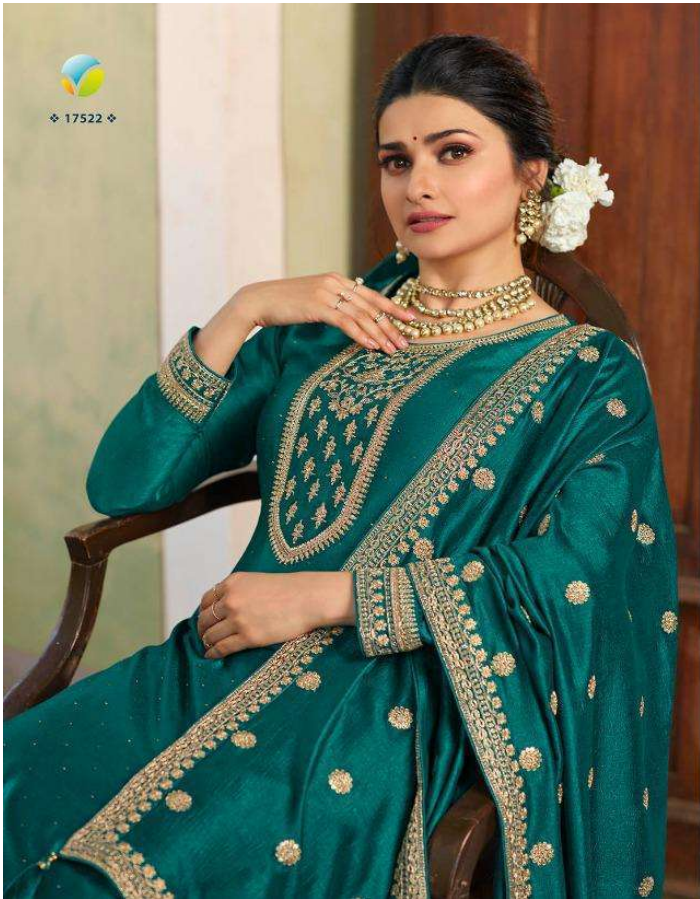

  
VINAY FASHION LLP  
*Believe it*

◆ 17521 ◆

17522

**KASEESH**  
A Brand by Vinay

**SHAHEEN-2**  
A Brand by Kaseesh

**VINAY FASHION LLP**  
Bilimbi, G

◆ 17526 ◆

VINAY FASHION PRESENTING

**SHAHEEN-2**  
BY  
**KASEESH**  
(A BRAND BY VINAY)

**FABRIC DETAILS**

<b>TOP</b> <b>EMBROIDERED SILK GEORGETTE</b> <b>WITH SANTOON INNER</b>	<b>17521</b>	<b>1885/-</b>
	<b>17522</b>	<b>1885/-</b>
	<b>17523</b>	<b>1885/-</b>
<b>DUPATTA</b> <b>EMBROIDERED SILK GEORGETTE</b>	<b>17524</b>	<b>1885/-</b>
	<b>17525</b>	<b>1885/-</b>
<b>BOTTOM</b> <b>EMBROIDERED SILK GEORGETTE</b> <b>WITH SANTOON INNER</b>	<b>17526</b>	<b>1885/-</b>
	<b>17527</b>	<b>1885/-</b>
	<b>17528</b>	<b>1885/-</b>
<b>TOTAL AMOUNT : 15080/- + GST</b>		
<b>AVERAGE RATE : 1885/- + GST</b>		