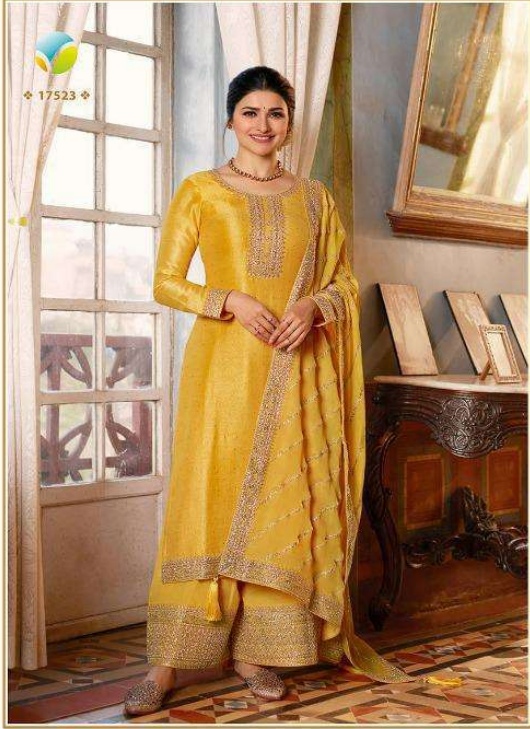

  
VINAY FASHION LLP  
*Believe it*

◆ 17521 ◆

17522

**KASEESH**  
A Brand by Vinay

**SHAHEEN-2**  
A Brand by Kaseesh

**VINAY FASHION LLP**  
Bilimbi, G

◆ 17526 ◆

VINAY FASHION PRESENTING

**SHAHEEN-2**  
BY  
**KASEESH**  
(A BRAND BY VINAY)

**FABRIC DETAILS**

<b>TOP</b> <b>EMBROIDERED SILK GEORGETTE</b> <b>WITH SANTOON INNER</b>	<b>17521</b>	<b>1885/-</b>
	<b>17522</b>	<b>1885/-</b>
	<b>17523</b>	<b>1885/-</b>
<b>DUPATTA</b> <b>EMBROIDERED SILK GEORGETTE</b>	<b>17524</b>	<b>1885/-</b>
	<b>17525</b>	<b>1885/-</b>
<b>BOTTOM</b> <b>EMBROIDERED SILK GEORGETTE</b> <b>WITH SANTOON INNER</b>	<b>17526</b>	<b>1885/-</b>
	<b>17527</b>	<b>1885/-</b>
	<b>17528</b>	<b>1885/-</b>
<b>TOTAL AMOUNT : 15080/- + GST</b>		
<b>AVERAGE RATE : 1885/- + GST</b>		