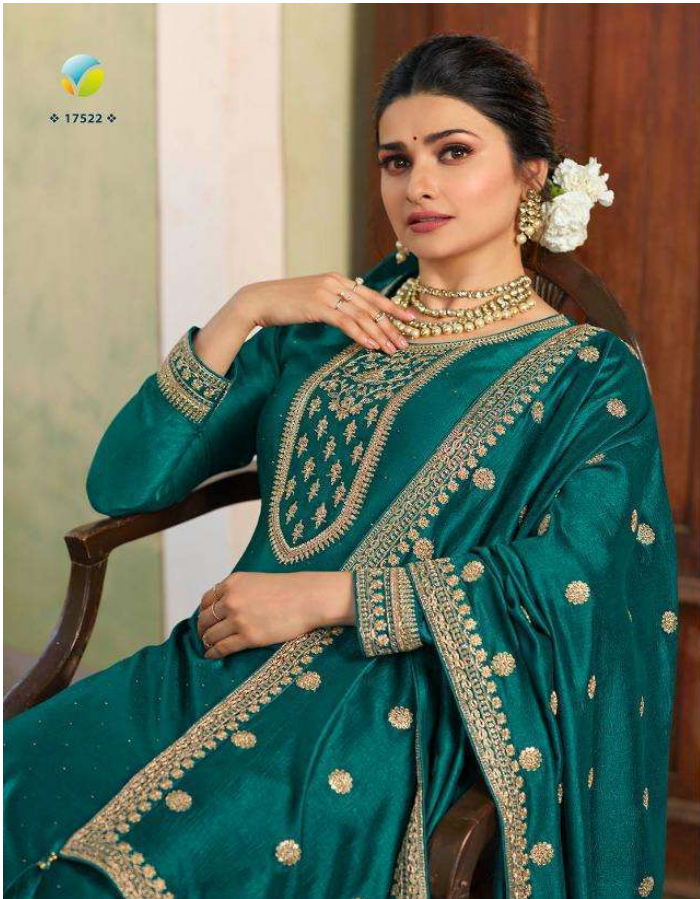

  
VINAY FASHION LLP  
*Believe it*

◆ 17521 ◆

✦ 17525 ✦

**KASEESH**  
A Brand by Vinay

**SHAHEEN-2**  
A Brand by Kaseesh

  
**VINAY FASHION LLP**  
Bilimbi, G

◆ 17526 ◆

VINAY FASHION PRESENTING

**SHAHEEN-2**  
BY  
**KASEESH**  
(A BRAND BY VINAY)

**FABRIC DETAILS**

<b>TOP</b> <b>EMBROIDERED SILK GEORGETTE</b> <b>WITH SANTOON INNER</b>	<b>17521</b>	<b>1885/-</b>
	<b>17522</b>	<b>1885/-</b>
	<b>17523</b>	<b>1885/-</b>
<b>DUPATTA</b> <b>EMBROIDERED SILK GEORGETTE</b>	<b>17524</b>	<b>1885/-</b>
	<b>17525</b>	<b>1885/-</b>
<b>BOTTOM</b> <b>EMBROIDERED SILK GEORGETTE</b> <b>WITH SANTOON INNER</b>	<b>17526</b>	<b>1885/-</b>
	<b>17527</b>	<b>1885/-</b>
	<b>17528</b>	<b>1885/-</b>
<b>TOTAL AMOUNT : 15080/- + GST</b>		
<b>AVERAGE RATE : 1885/- + GST</b>		