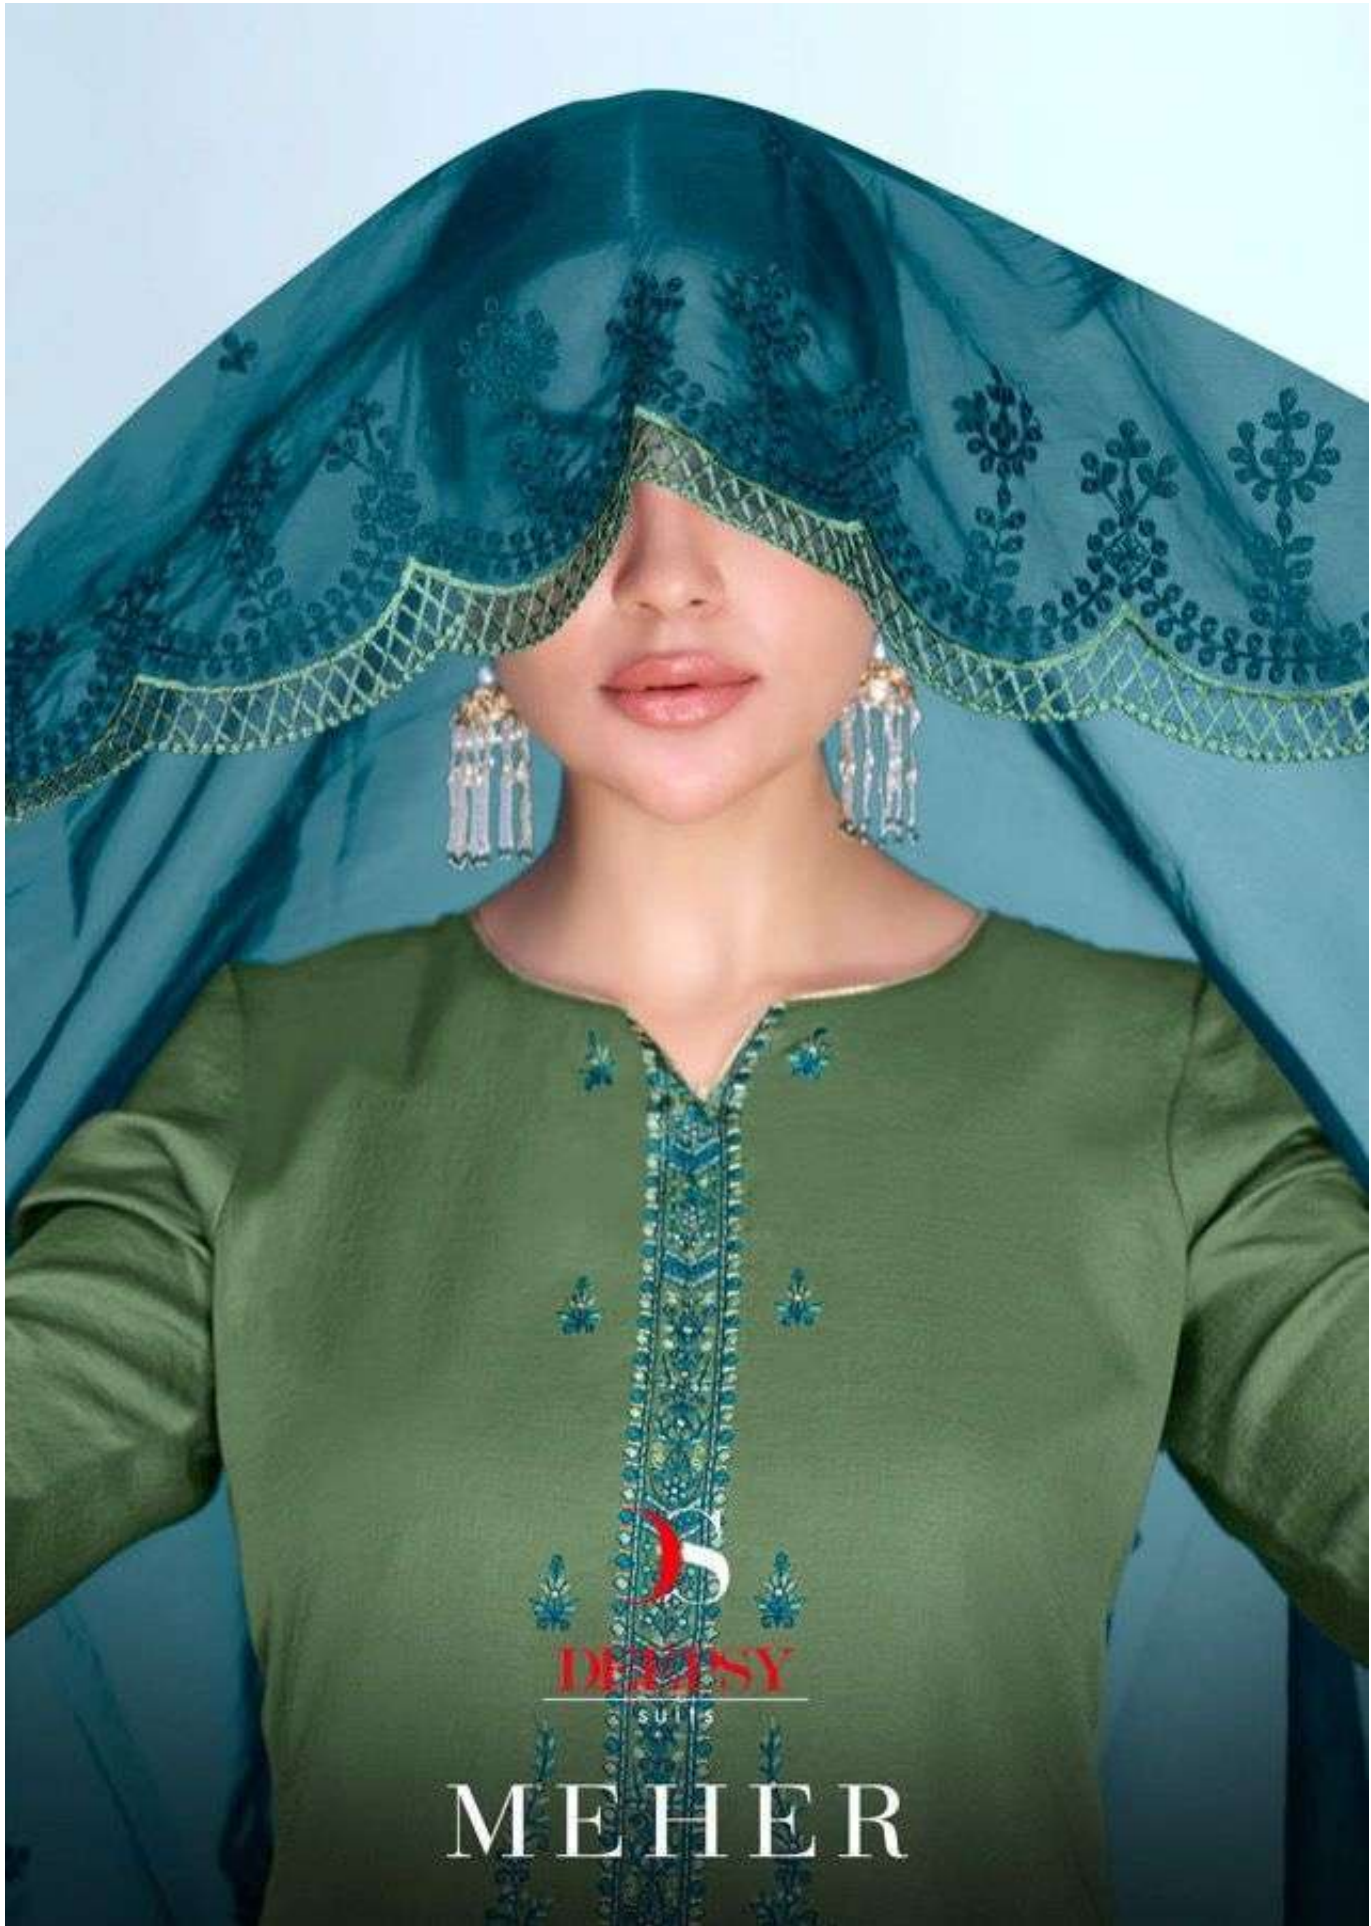

DESIY

MEHER

DEEPLY

MEHER

13701

13701

13702

13702 

13703

13704

13705

13706

MEHER

DESIGN NO.	PRICE	
13701	1199/-	:TOP: SILK WITH EMBROIDERY
13702	1199/-	
13703	1199/-	:BOTTAM: DULL SANTOON
13704	1199/-	
13705	1199/-	:DUPATTA: ORGANZA WITH SCALPING EMBROIDERY
13706	1199/-	
Total Pieces: 6		Total Amountt: 7194/-+GST