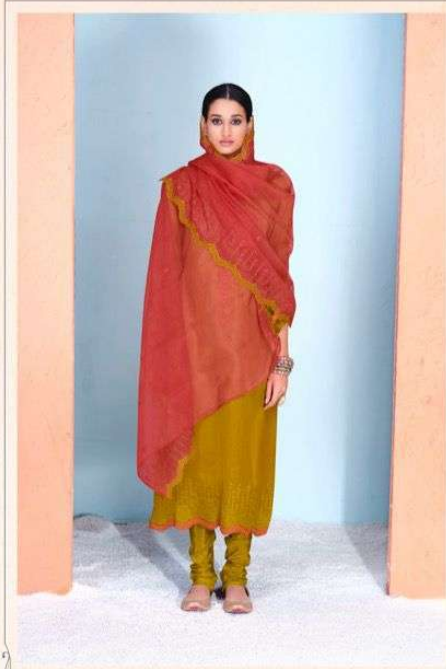

13703

13703

13704 

13704

13705

13706

13706

13701

13702

13703

13704

13705

13706

MEHER

DESIGN NO.	PRICE	
13701	1199/-	:TOP: SILK WITH EMBROIDERY
13702	1199/-	
13703	1199/-	:BOTTAM: DULL SANTOON
13704	1199/-	
13705	1199/-	:DUPATTA: ORGANZA WITH SCALPING EMBROIDERY
13706	1199/-	
Total Pieces: 6		Total Amountt: 7194/-+GST