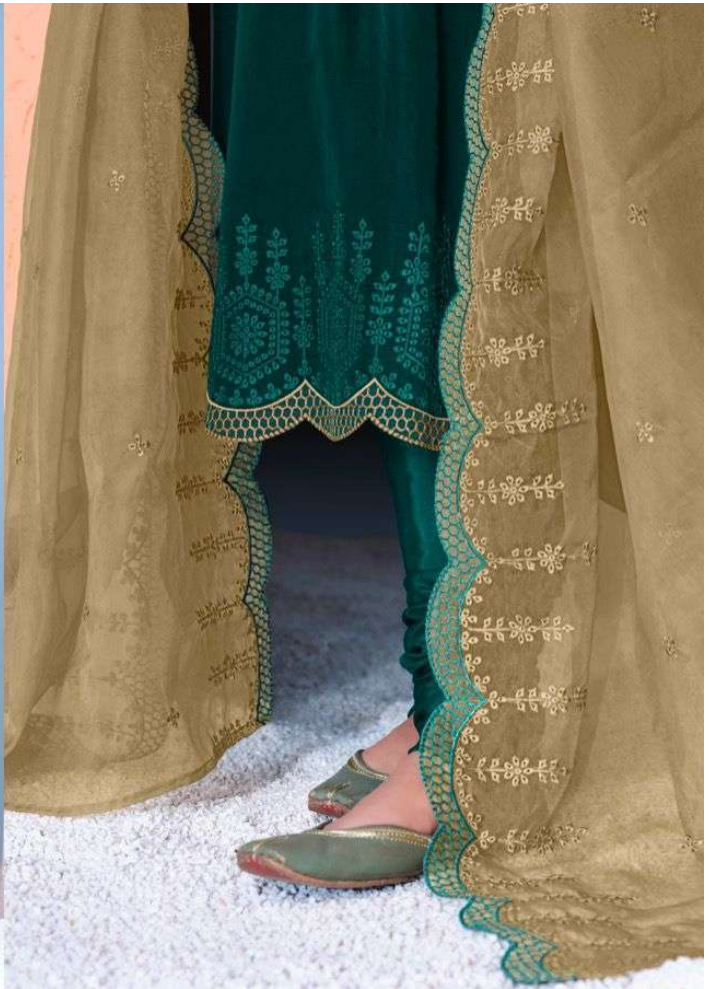

DESIY

MEHER

DEEPLY

MEHER

13701

13701

13702

13702 

13702

13703

13704

13705

13706

MEHER

DESIGN NO.	PRICE	
13701	1199/-	:TOP: SILK WITH EMBROIDERY
13702	1199/-	
13703	1199/-	:BOTTAM: DULL SANTOON
13704	1199/-	
13705	1199/-	:DUPATTA: ORGANZA WITH SCALPING EMBROIDERY
13706	1199/-	
Total Pieces: 6		Total Amountt: 7194/-+GST