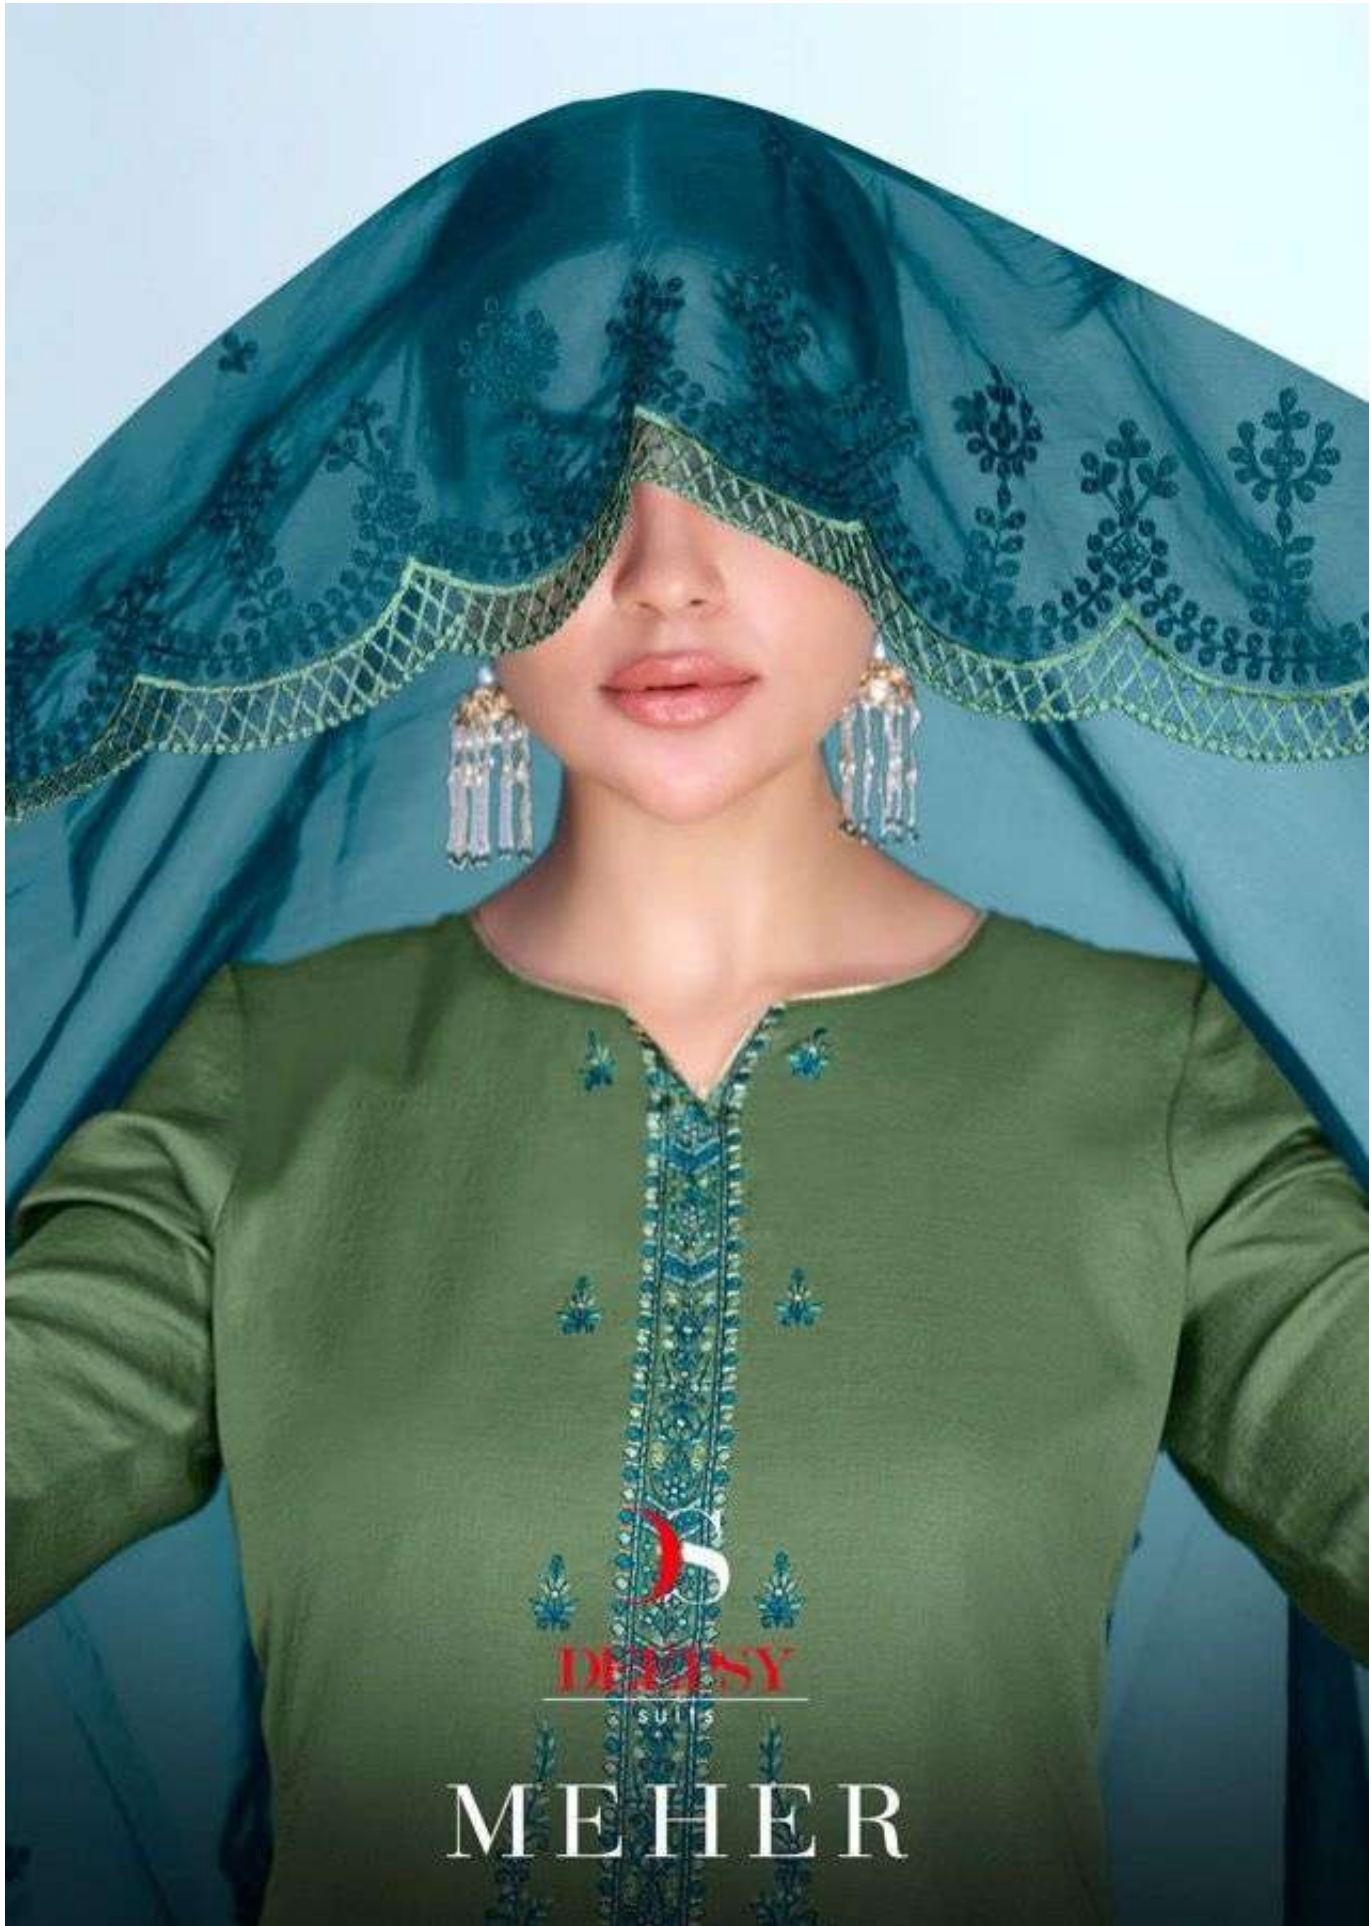

DESIY

MEHER

DEEPLY

MEHER

13701

13701

13702

13702 

13702

13703

13704

13705

13706

MEHER

DESIGN NO.	PRICE	
13701	1199/-	:TOP: SILK WITH EMBROIDERY
13702	1199/-	
13703	1199/-	:BOTTAM: DULL SANTOON
13704	1199/-	
13705	1199/-	:DUPATTA: ORGANZA WITH SCALPING EMBROIDERY
13706	1199/-	
Total Pieces: 6		Total Amountt: 7194/-+GST