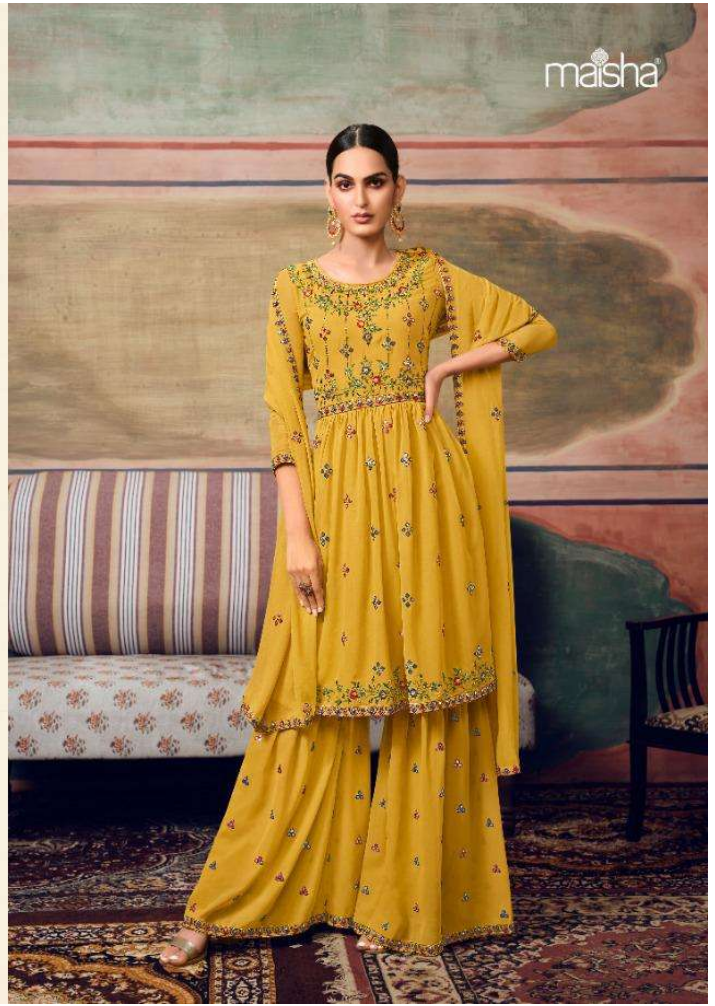

11062

11065

masha

11063

11062

masha

11064

11066

TWISHA

Vol-24

D NO	PRICE	TOP FABRIC	INNER/BOTTOM	DUPATTA
2411	1495	NET	SATIN	NET
2412	1495	NET	SATIN	NET
2413	1495	NET	SATIN	NET
2414	1495	NET	SATIN	NET
TOTAL PCS - 4			SET PRICE-5980	