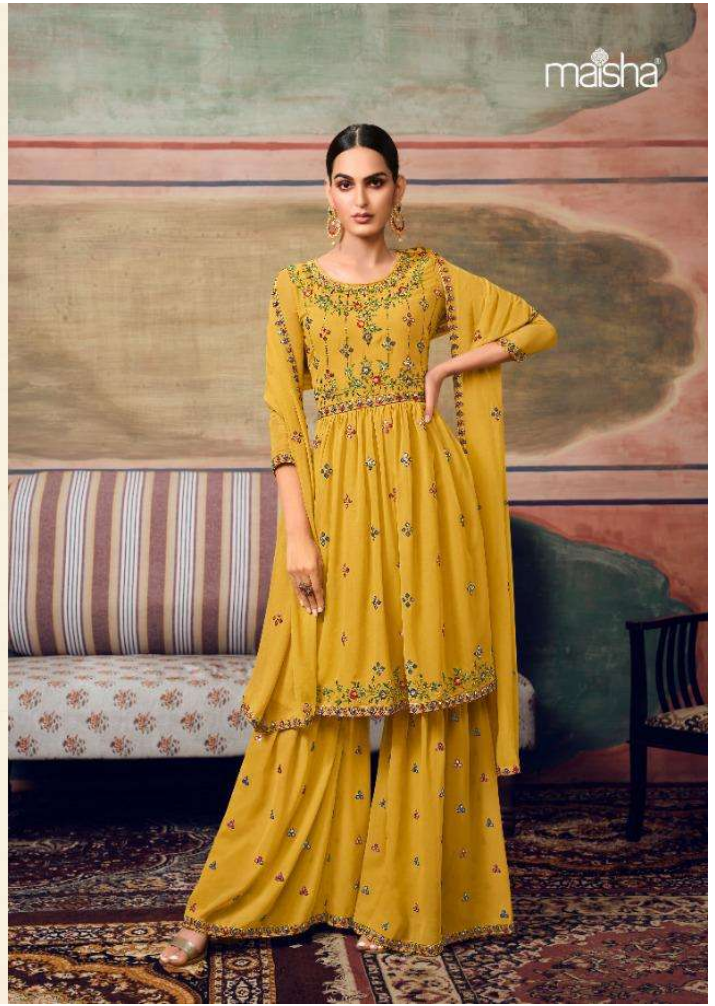

maisha

11062

11065

masha

11063

maisha

11062

masha

11064

11066

TWISHA

Vol-24

D NO	PRICE	TOP FABRIC	INNER/BOTTOM	DUPATTA
2411	1495	NET	SATIN	NET
2412	1495	NET	SATIN	NET
2413	1495	NET	SATIN	NET
2414	1495	NET	SATIN	NET
TOTAL PCS - 4			SET PRICE-5980	