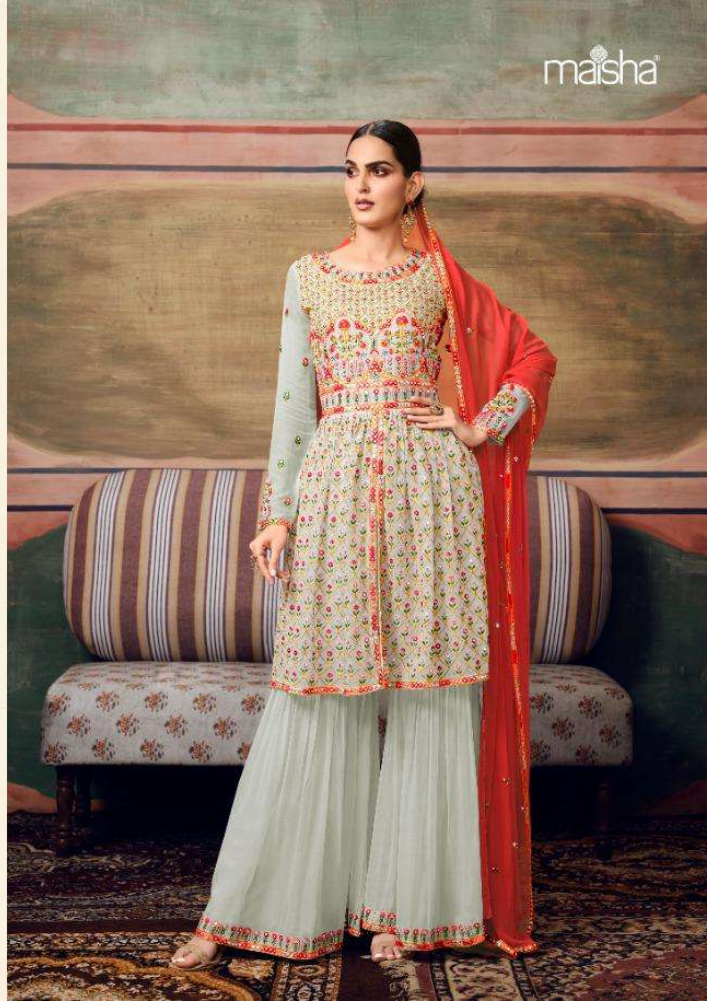

11062

11065

masha

11063

11062

masha

11064

11066

TWISHA

Vol-24

D NO	PRICE	TOP FABRIC	INNER/BOTTOM	DUPATTA
2411	1495	NET	SATIN	NET
2412	1495	NET	SATIN	NET
2413	1495	NET	SATIN	NET
2414	1495	NET	SATIN	NET
TOTAL PCS - 4			SET PRICE-5980	