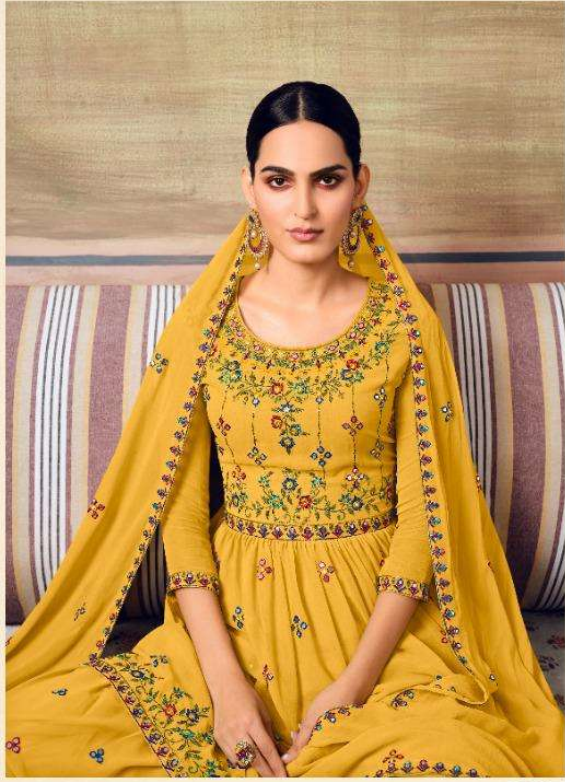

11062

11065

masha

11063

11062

masha

11064

11066

TWISHA

Vol-24

D NO	PRICE	TOP FABRIC	INNER/BOTTOM	DUPATTA
2411	1495	NET	SATIN	NET
2412	1495	NET	SATIN	NET
2413	1495	NET	SATIN	NET
2414	1495	NET	SATIN	NET
TOTAL PCS - 4			SET PRICE-5980	