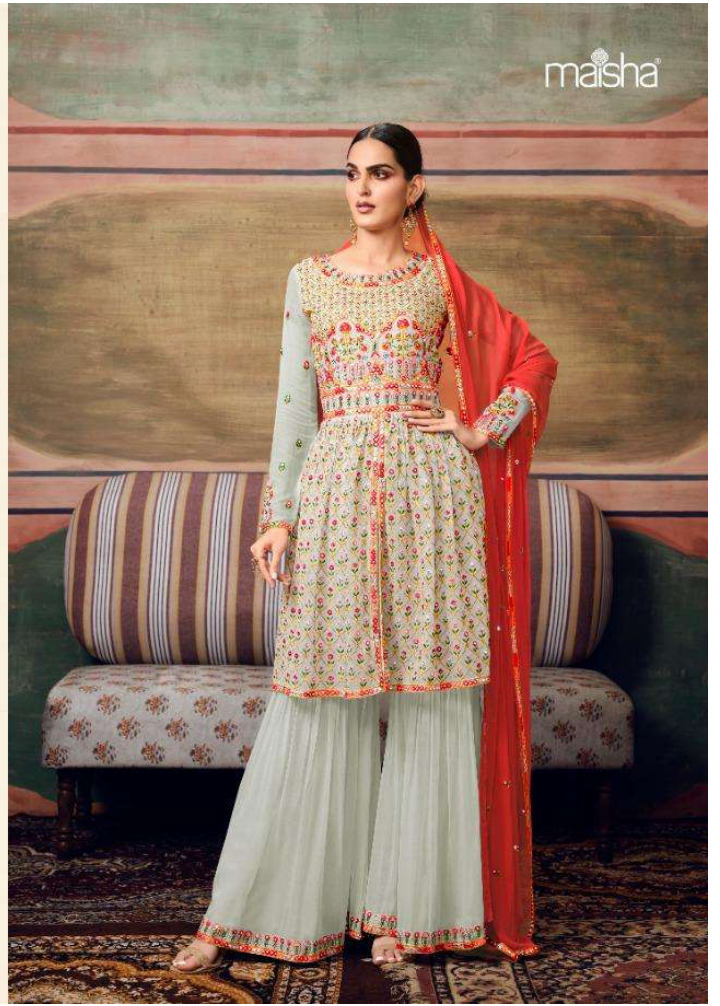

maisha

11062

11065

masha

11063

maisha

11062

masha

11064

11066

TWISHA

Vol-24

D NO	PRICE	TOP FABRIC	INNER/BOTTOM	DUPATTA
2411	1495	NET	SATIN	NET
2412	1495	NET	SATIN	NET
2413	1495	NET	SATIN	NET
2414	1495	NET	SATIN	NET
TOTAL PCS - 4			SET PRICE-5980	