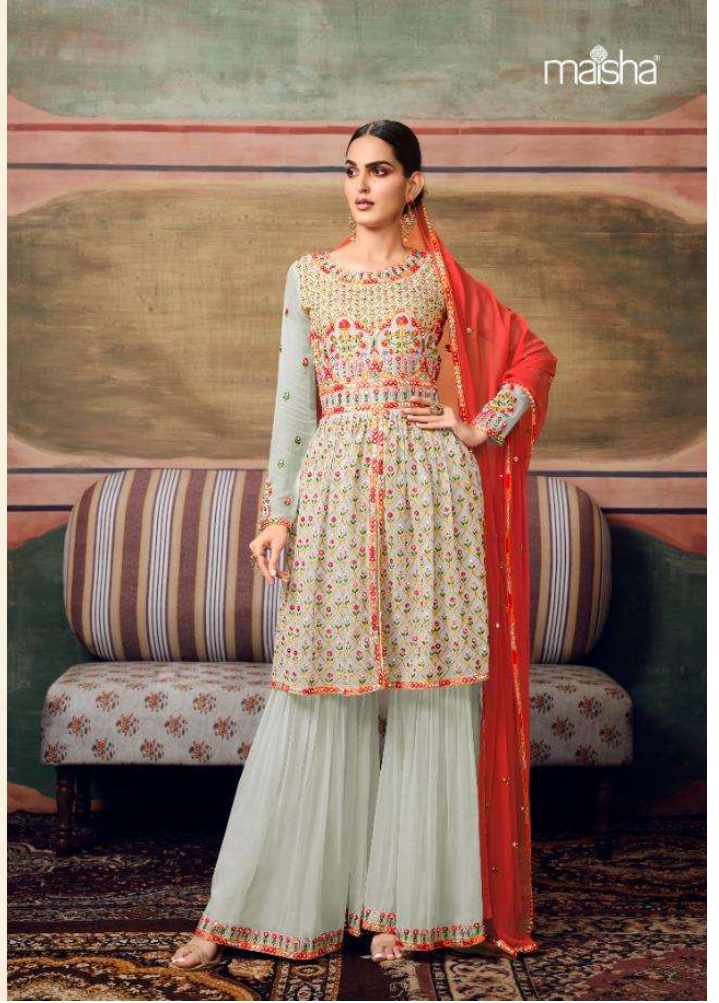

11062

11065

masha

11063

maisha

11062

masha

11064

11066

TWISHA

Vol-24

D NO	PRICE	TOP FABRIC	INNER/BOTTOM	DUPATTA
2411	1495	NET	SATIN	NET
2412	1495	NET	SATIN	NET
2413	1495	NET	SATIN	NET
2414	1495	NET	SATIN	NET
TOTAL PCS - 4			SET PRICE-5980	