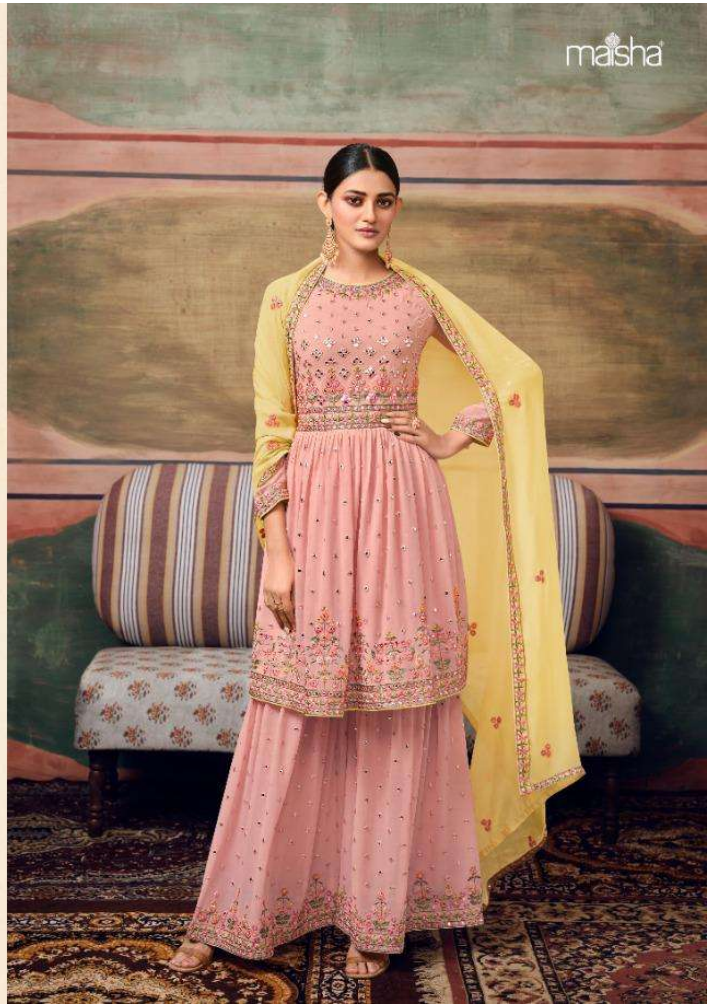

11062

11065

masha

11063

11062

masha

11064

11066

TWISHA

Vol-24

D NO	PRICE	TOP FABRIC	INNER/BOTTOM	DUPATTA
2411	1495	NET	SATIN	NET
2412	1495	NET	SATIN	NET
2413	1495	NET	SATIN	NET
2414	1495	NET	SATIN	NET
TOTAL PCS - 4			SET PRICE-5980	