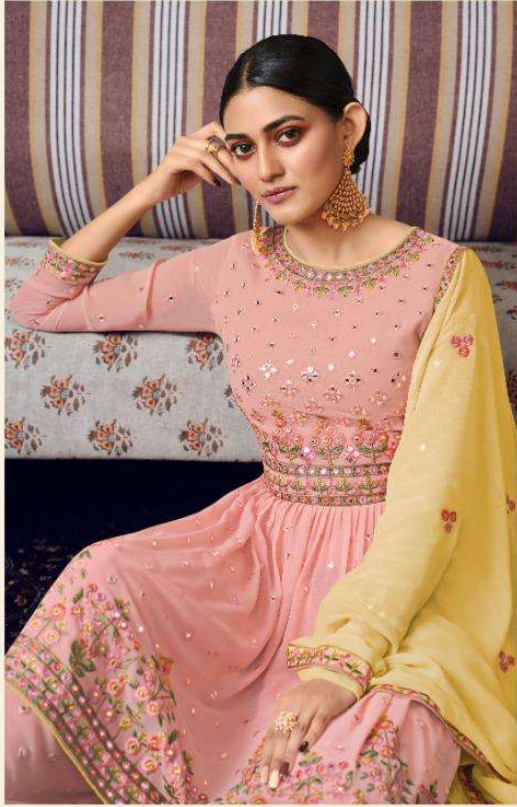

11062

11065

masha

11063

11062

masha

11064

11066

TWISHA

Vol-24

D NO	PRICE	TOP FABRIC	INNER/BOTTOM	DUPATTA
2411	1495	NET	SATIN	NET
2412	1495	NET	SATIN	NET
2413	1495	NET	SATIN	NET
2414	1495	NET	SATIN	NET
TOTAL PCS - 4			SET PRICE-5980	