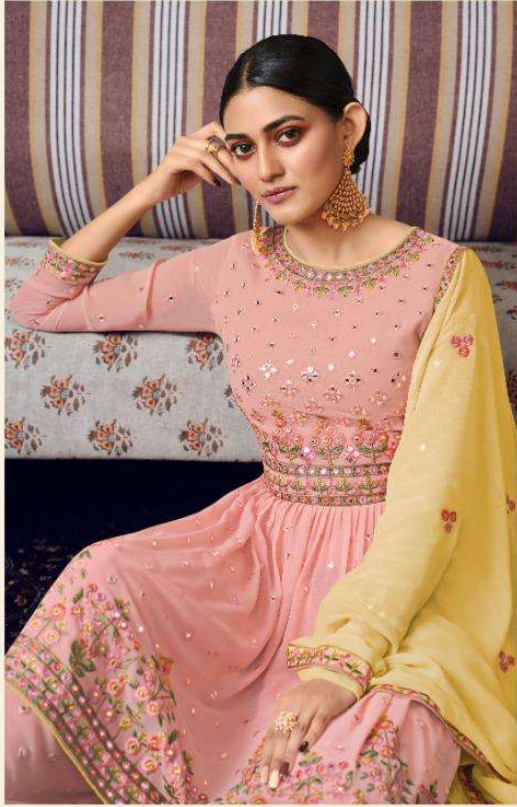

maisha

11062

11065

masha

11063

maisha

11062

masha

11064

11066

TWISHA

Vol-24

D NO	PRICE	TOP FABRIC	INNER/BOTTOM	DUPATTA
2411	1495	NET	SATIN	NET
2412	1495	NET	SATIN	NET
2413	1495	NET	SATIN	NET
2414	1495	NET	SATIN	NET
TOTAL PCS - 4			SET PRICE-5980	