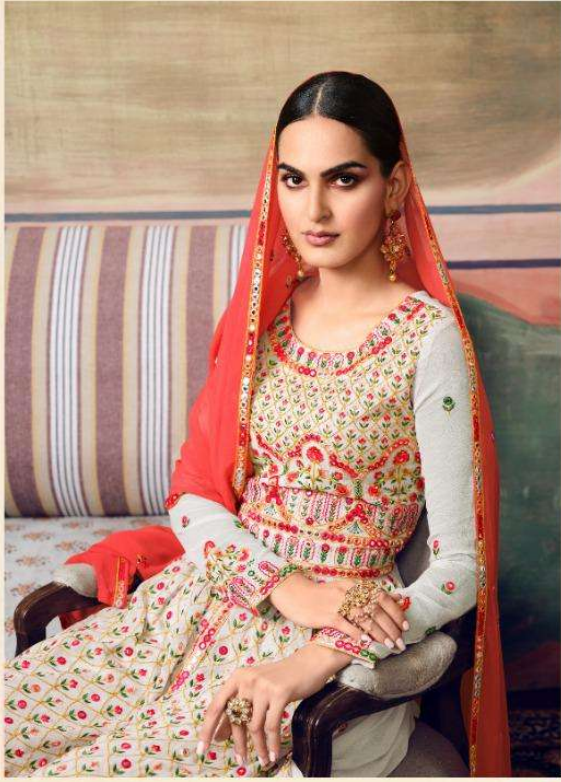

maisha

11062

11065

masha

11063

maisha

11062

masha

11064

11066

TWISHA

Vol-24

D NO	PRICE	TOP FABRIC	INNER/BOTTOM	DUPATTA
2411	1495	NET	SATIN	NET
2412	1495	NET	SATIN	NET
2413	1495	NET	SATIN	NET
2414	1495	NET	SATIN	NET
TOTAL PCS - 4			SET PRICE-5980	