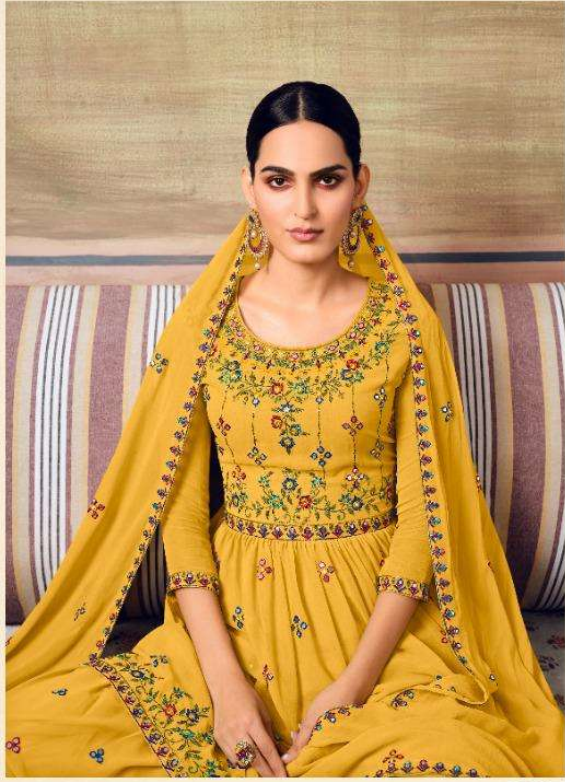

maisha

11062

11065

masha

11063

maisha

11062

masha

11064

11066

TWISHA

Vol-24

D NO	PRICE	TOP FABRIC	INNER/BOTTOM	DUPATTA
2411	1495	NET	SATIN	NET
2412	1495	NET	SATIN	NET
2413	1495	NET	SATIN	NET
2414	1495	NET	SATIN	NET
TOTAL PCS - 4			SET PRICE-5980	