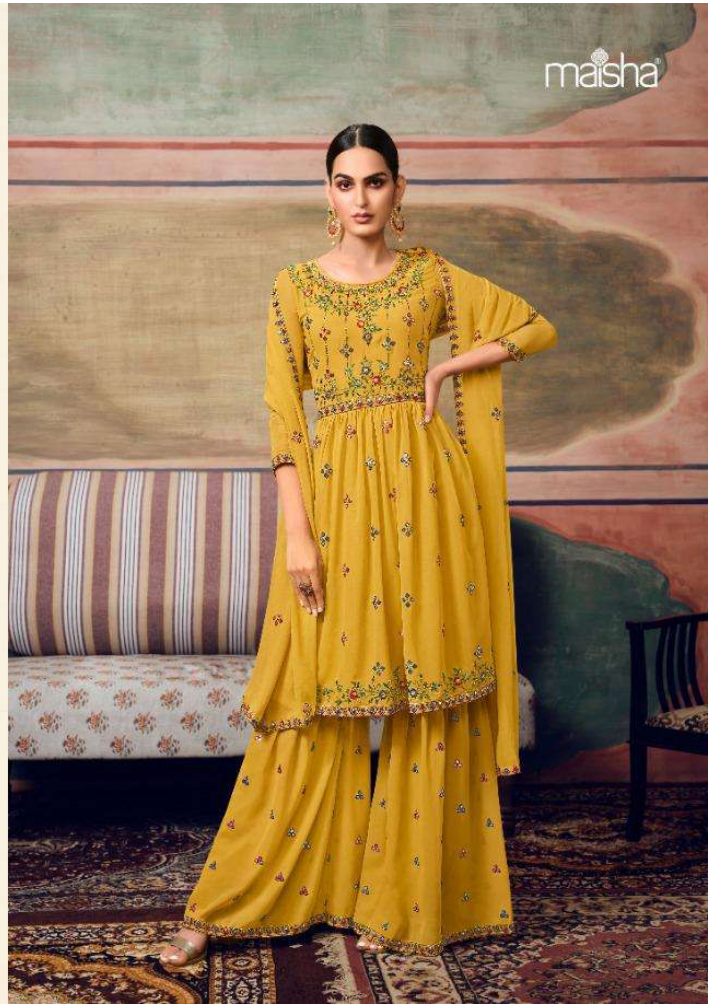

11062

11065

masha

11063

maisha

11062

masha

11064

11066

TWISHA

Vol-24

D NO	PRICE	TOP FABRIC	INNER/BOTTOM	DUPATTA
2411	1495	NET	SATIN	NET
2412	1495	NET	SATIN	NET
2413	1495	NET	SATIN	NET
2414	1495	NET	SATIN	NET
TOTAL PCS - 4			SET PRICE-5980	