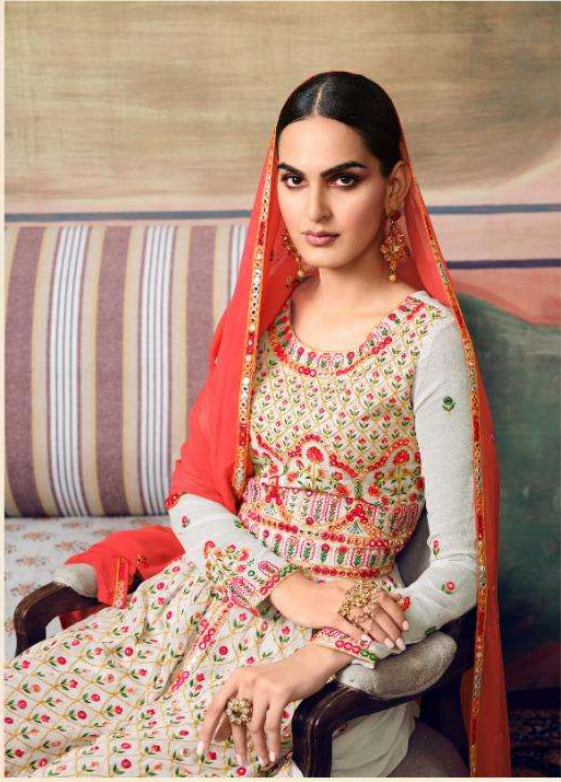

11062

11065

masha

11063

maisha

11062

masha

11064

11066

TWISHA

Vol-24

D NO	PRICE	TOP FABRIC	INNER/BOTTOM	DUPATTA
2411	1495	NET	SATIN	NET
2412	1495	NET	SATIN	NET
2413	1495	NET	SATIN	NET
2414	1495	NET	SATIN	NET
TOTAL PCS - 4			SET PRICE-5980	