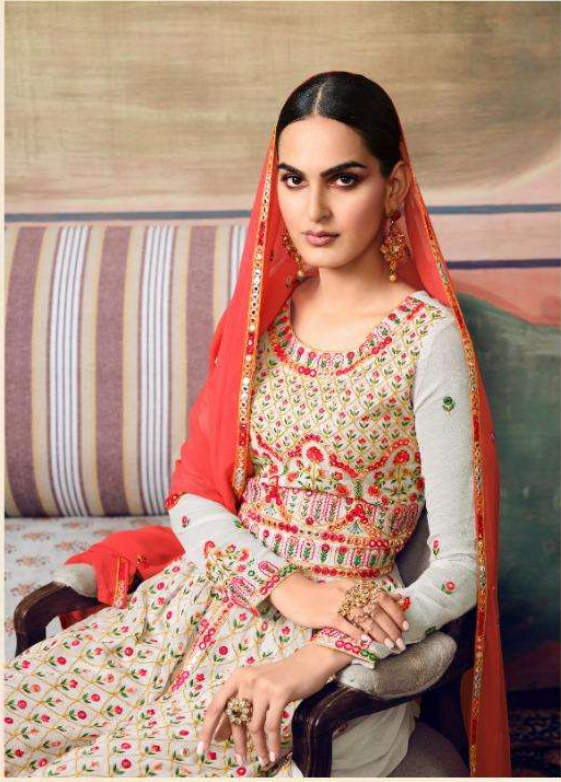

11062

11065

masha

11063

11062

masha

11064

11066

TWISHA

Vol-24

D NO	PRICE	TOP FABRIC	INNER/BOTTOM	DUPATTA
2411	1495	NET	SATIN	NET
2412	1495	NET	SATIN	NET
2413	1495	NET	SATIN	NET
2414	1495	NET	SATIN	NET
TOTAL PCS - 4			SET PRICE-5980	