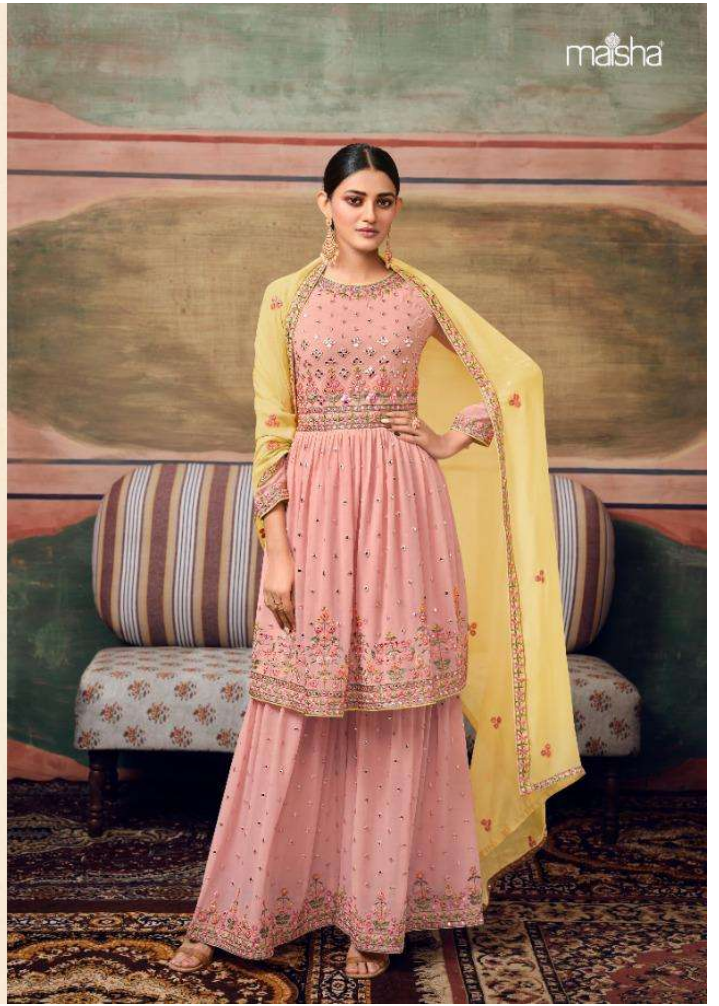

11062

11065

masha

11063

maisha

11062

masha

11064

11066

TWISHA

Vol-24

D NO	PRICE	TOP FABRIC	INNER/BOTTOM	DUPATTA
2411	1495	NET	SATIN	NET
2412	1495	NET	SATIN	NET
2413	1495	NET	SATIN	NET
2414	1495	NET	SATIN	NET
TOTAL PCS - 4			SET PRICE-5980	