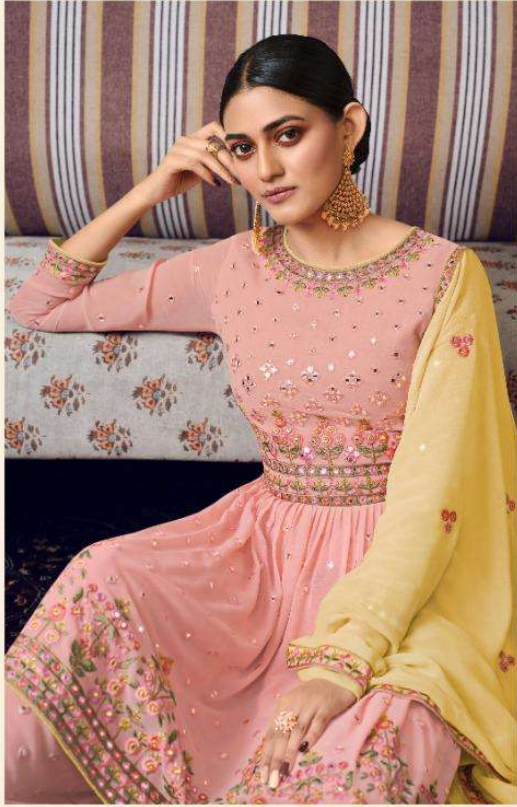

11062

11065

masha

11063

maisha

11062

masha

11064

11066

TWISHA

Vol-24

D NO	PRICE	TOP FABRIC	INNER/BOTTOM	DUPATTA
2411	1495	NET	SATIN	NET
2412	1495	NET	SATIN	NET
2413	1495	NET	SATIN	NET
2414	1495	NET	SATIN	NET
TOTAL PCS - 4			SET PRICE-5980	