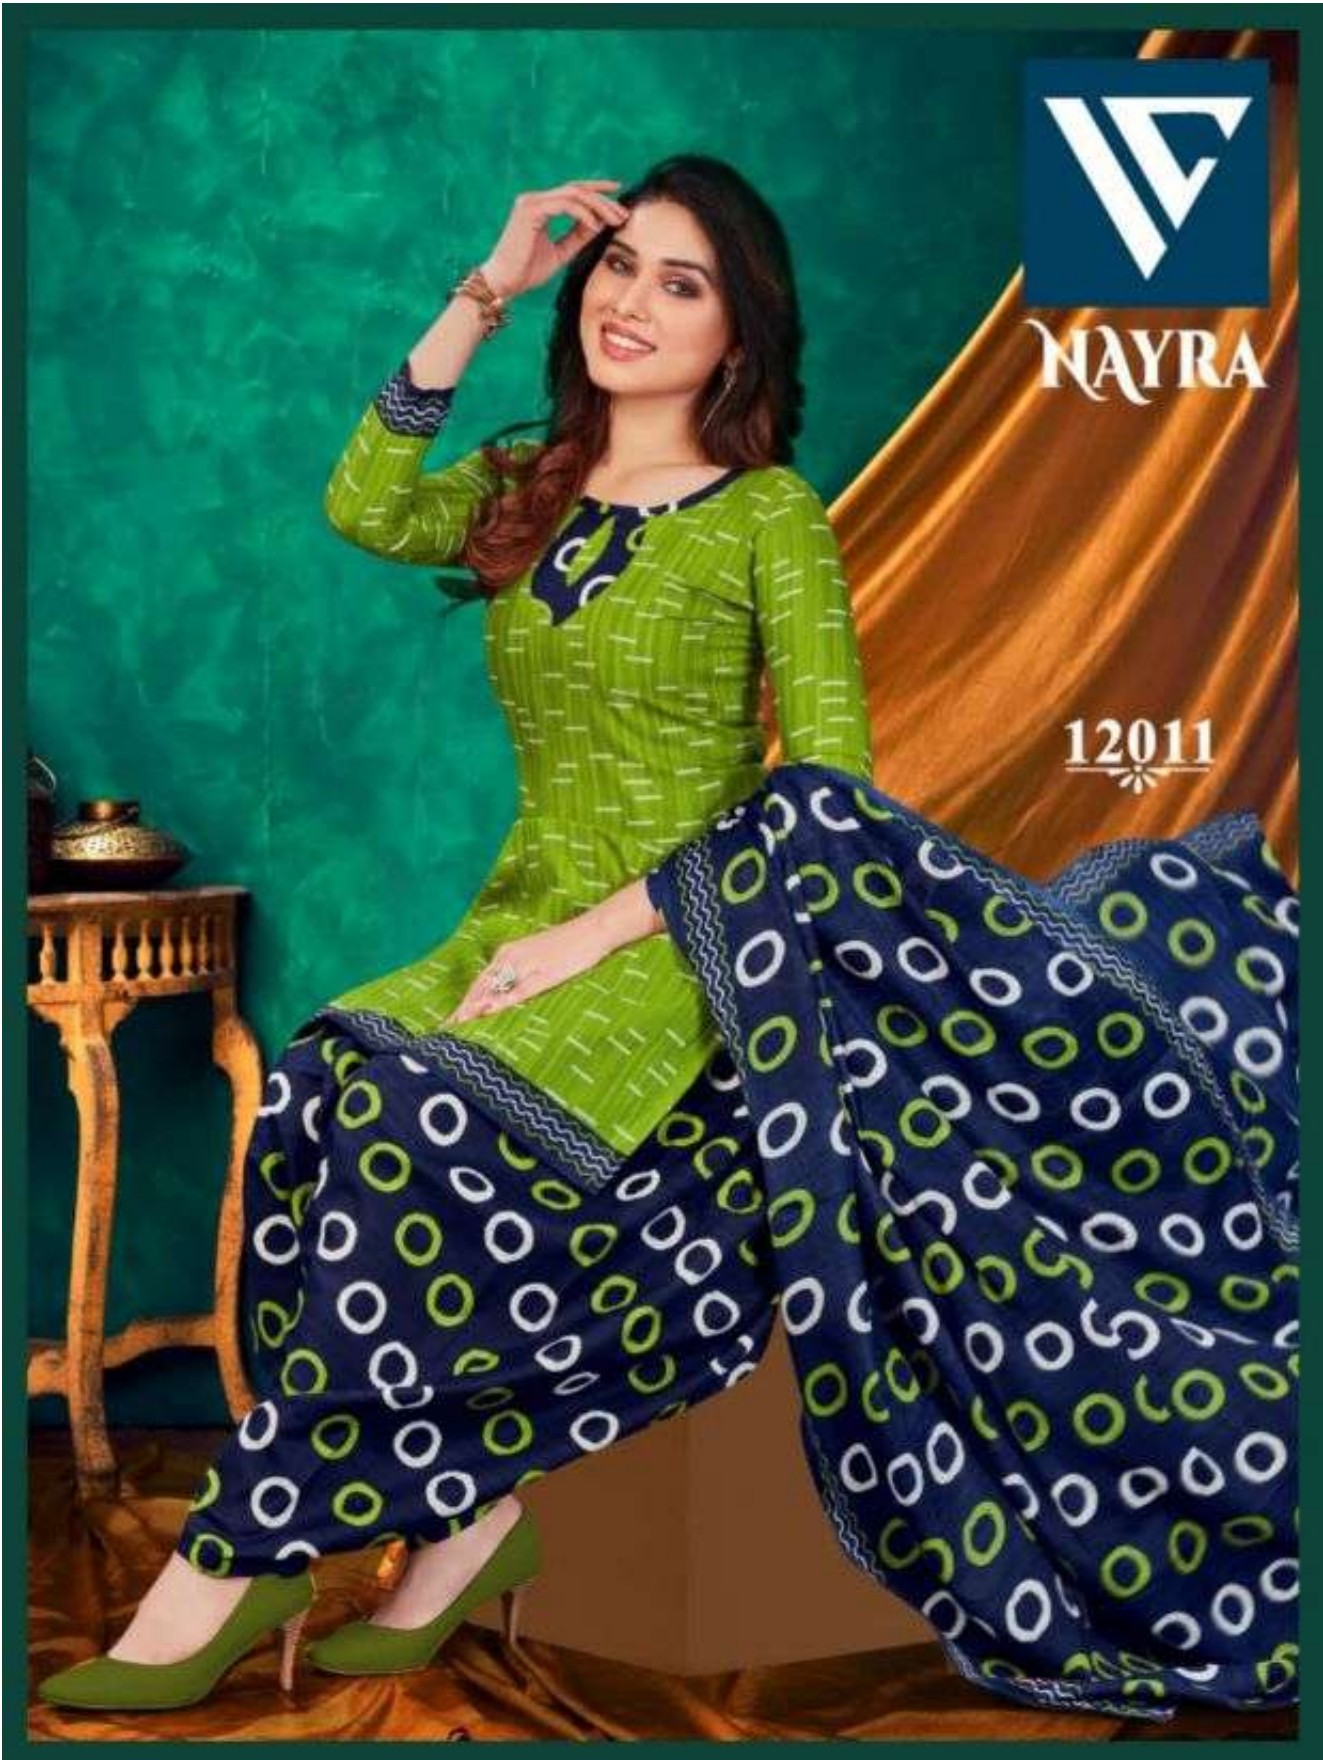

NAYRA

12011