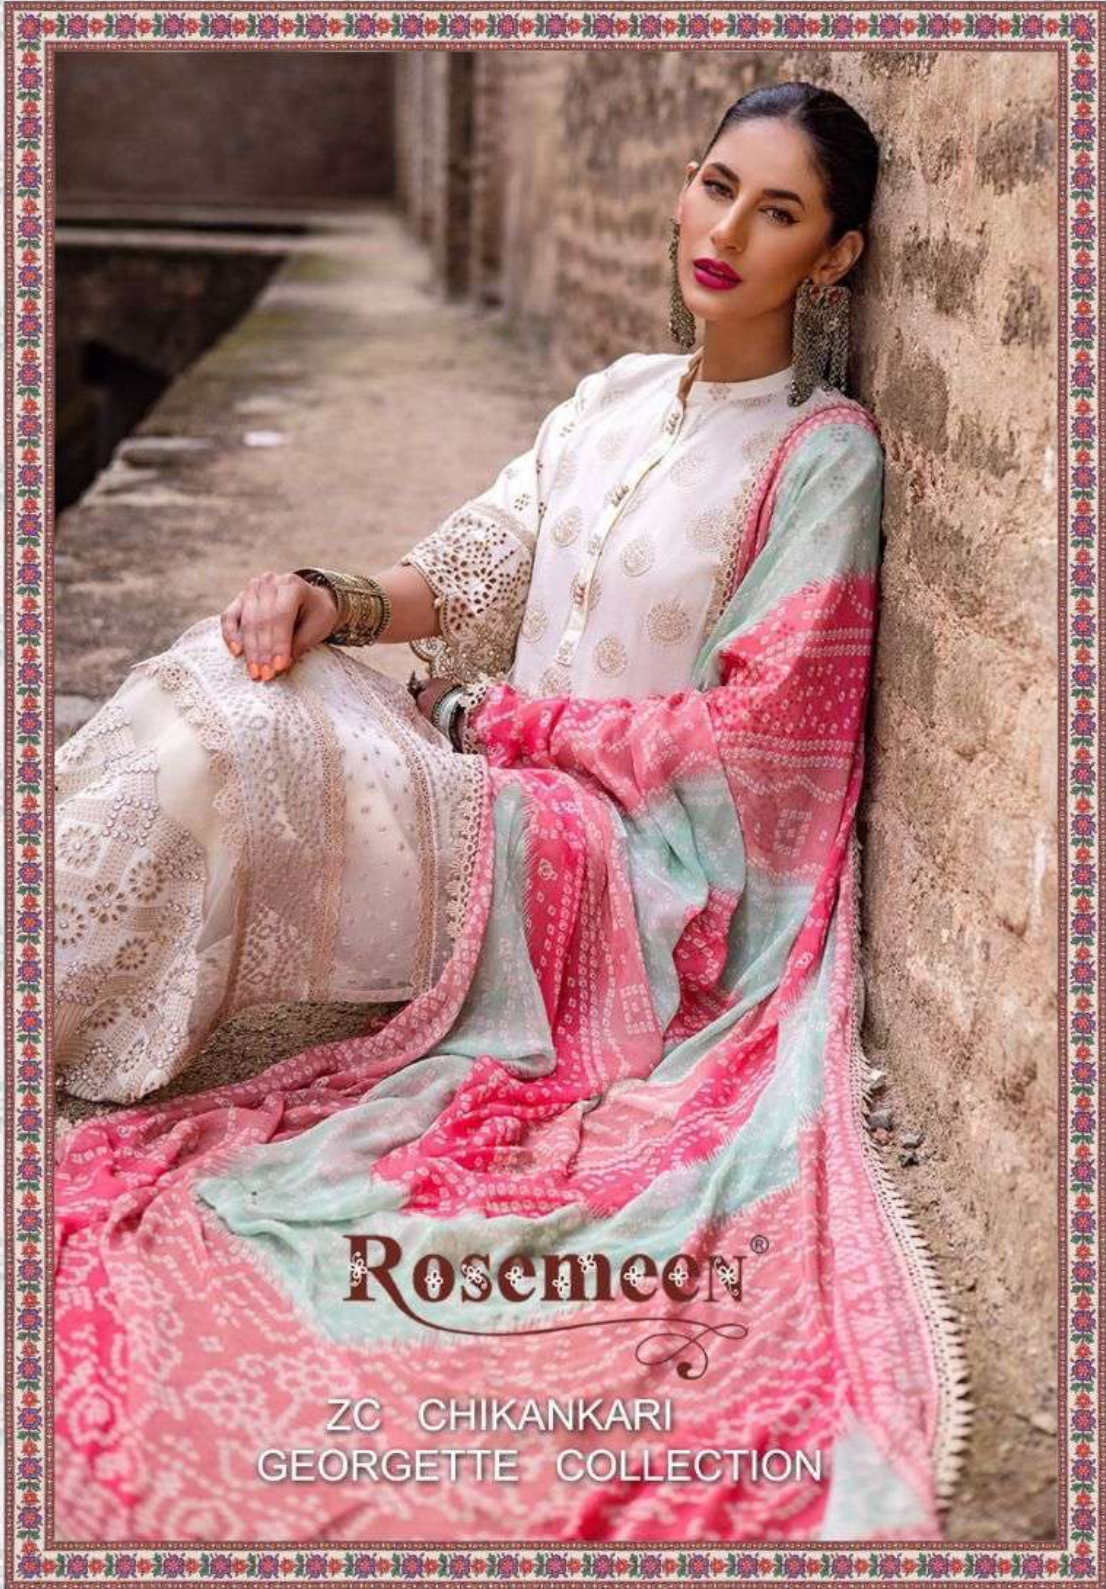

Epic®

Rosemeen®

ZC CHIKANKARI
GEORGETTE COLLECTION