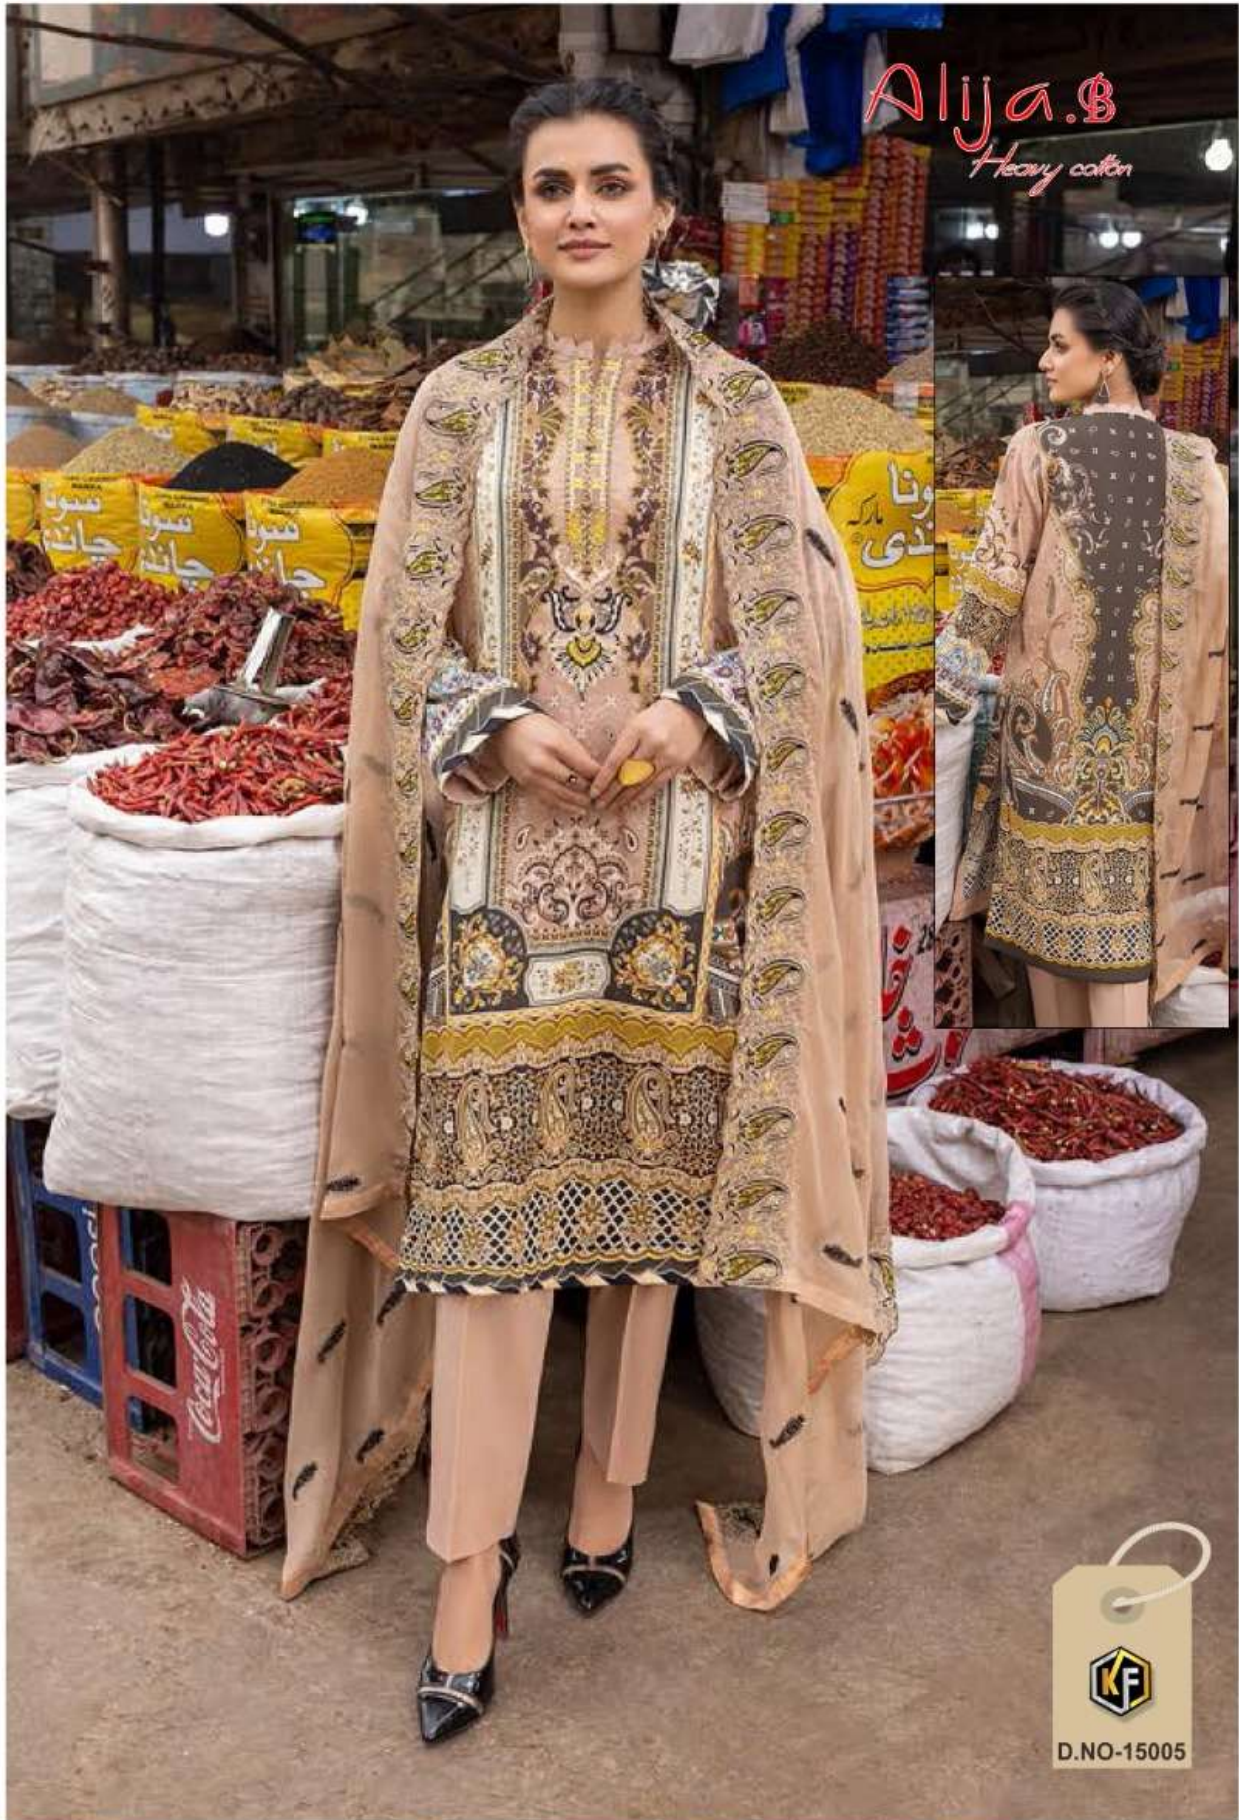

KEVALFAB

Alija.B  
Vol-15  
Heavy cotton

KEVALFAB

Alija.B  
Vol-15  
Heavy cotton

**Aija.B**  
*Heavy cotton*

  
D.NO-15001

Alija.B  
Heavy cuts

D.NO-15002

  
D.NO-15004

Alija.B  
Heavy cotton

Alia.B  
Heavy cotton

D.NO-15006

Alija.B  
*Heavy cotton*

**D.NO.15001**

**D.NO.15002**

**D.NO.15003**

**D.NO.15004**

**D.NO.15005**

**D.NO.15006**

DIGITAL PRINTED HEAVY COTTON TOP (2.50 MTR)  
DIGITAL PRINTED DUPATTA (2.25 MTR)  
PURE COTTON BOTTOM (2.00 MTR)

**Alja.B**  
Heavy cotton