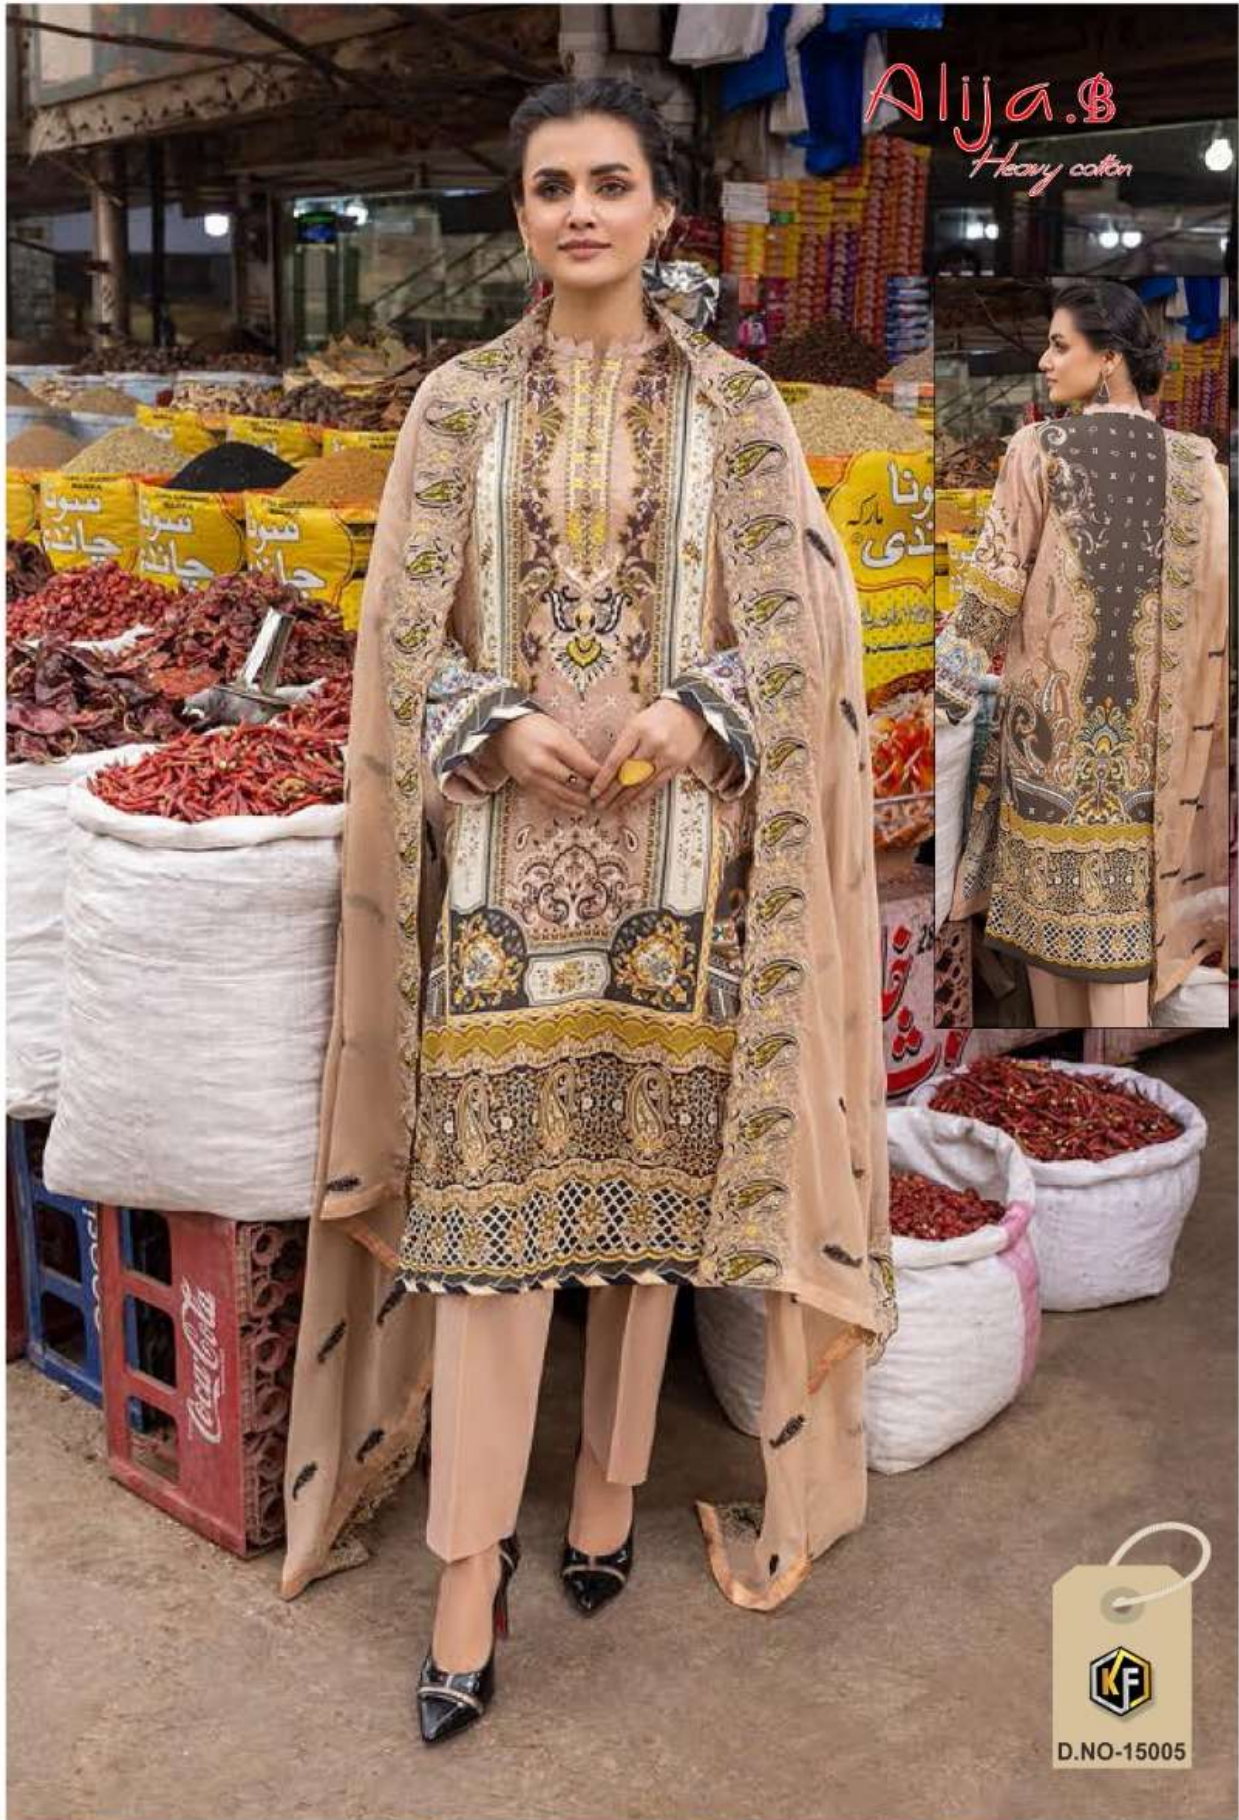

KEVALFAB

Alija.B
Vol-15
Heavy cotton

KEVALFAB

Alija.B
Vol-15
Heavy cotton

Aija.B
Heavy cotton

D.NO-15001

Alija.B
Heavy cuts

D.NO-15002

Alija.B
Heavy cotton

Alia.B
Heavy cotton

Alija.B
Heavy cotton

D.NO.15001

D.NO.15002

D.NO.15003

D.NO.15004

D.NO.15005

D.NO.15006

DIGITAL PRINTED HEAVY COTTON TOP (2.50 MTR)
DIGITAL PRINTED DUPATTA (2.25 MTR)
PURE COTTON BOTTOM (2.00 MTR)

Alia.B
Heavy cotton