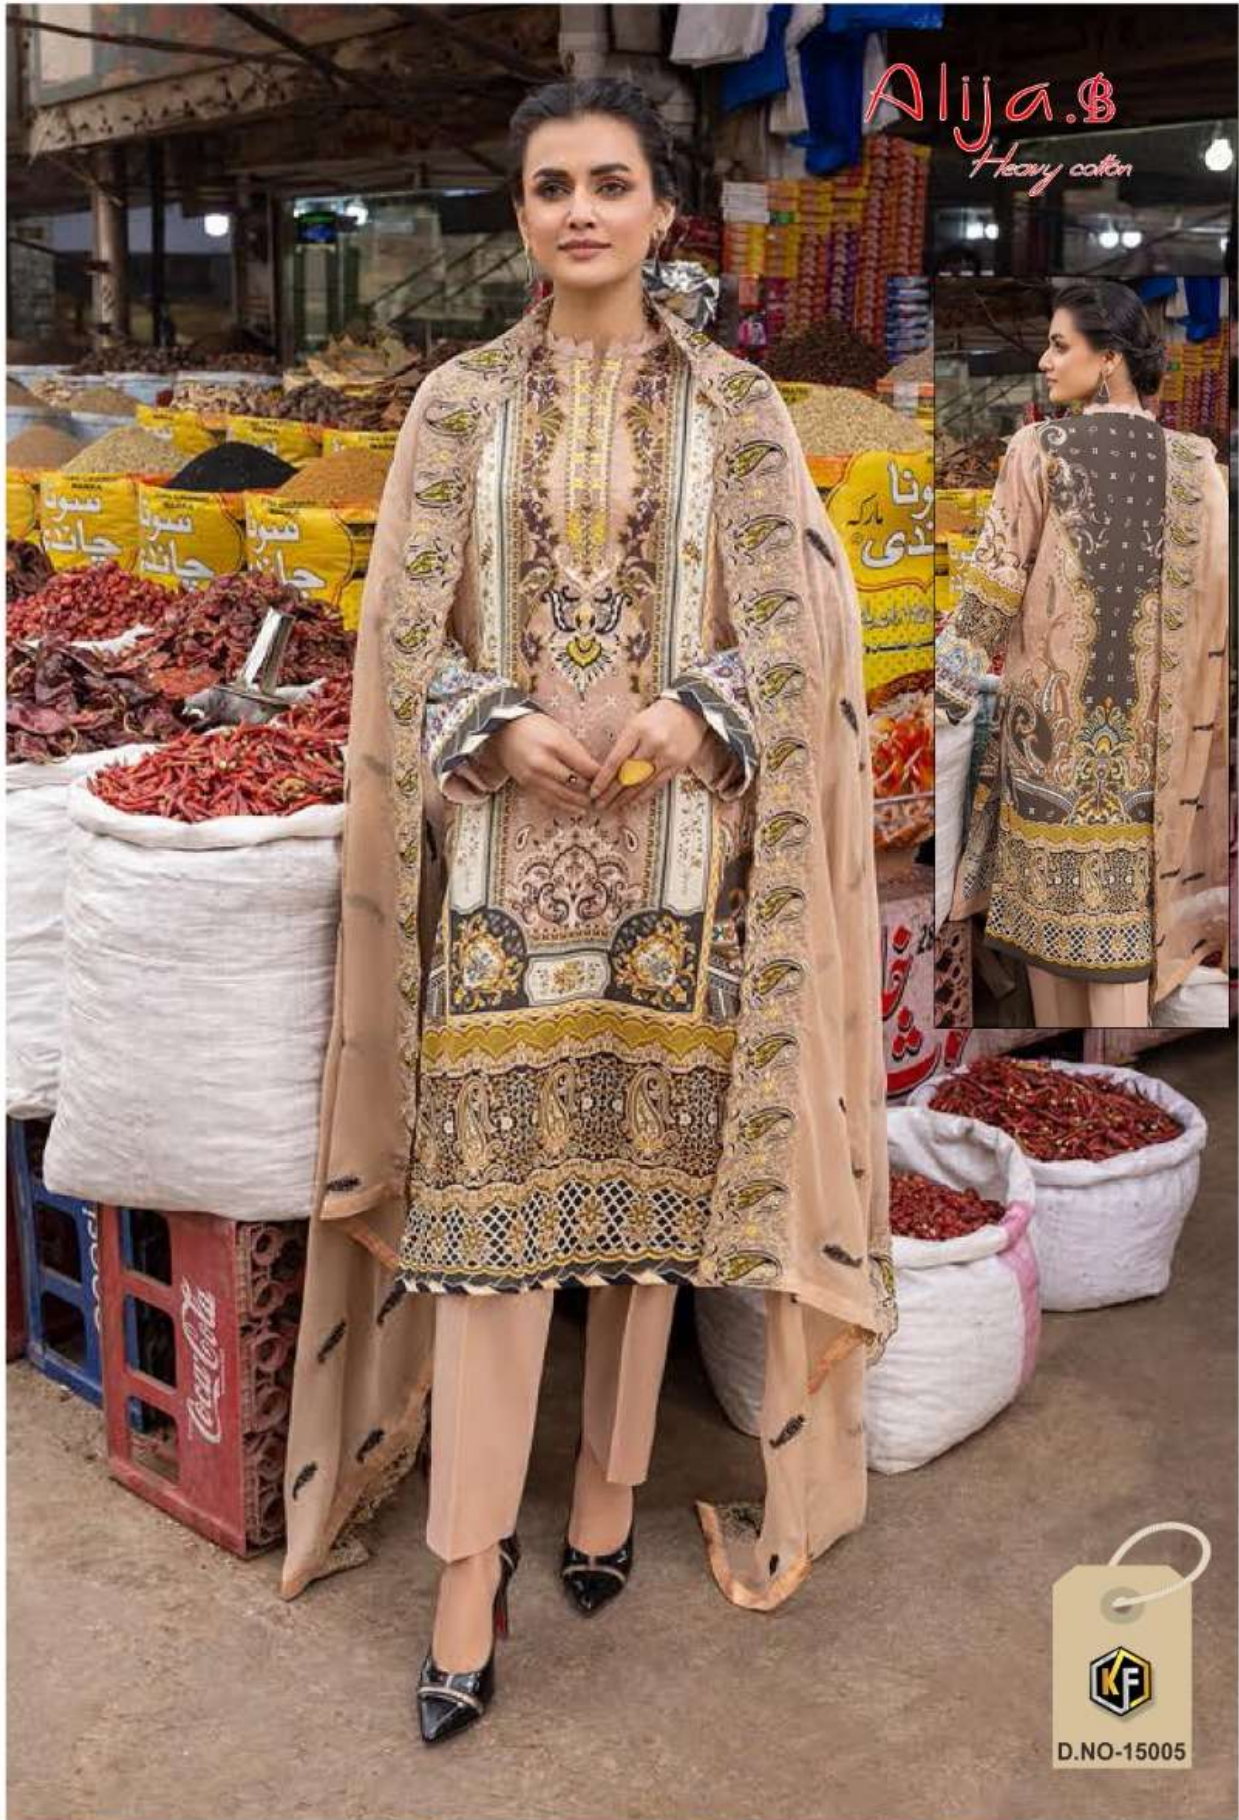

KEVALFAB

Alija.B
Vol-15
Heavy cotton

KEVALFAB

Alija.B
Vol-15
Heavy cotton

Aija.B
Heavy cotton

Alija.B
Heavy cuts

D.NO-15002

D.NO-15004

Alija.B
Heavy cotton

Alia.B
Heavy cotton

Alija.B
Heavy cotton

D.NO.15001

D.NO.15002

D.NO.15003

D.NO.15004

D.NO.15005

D.NO.15006

DIGITAL PRINTED HEAVY COTTON TOP (2.50 MTR)
DIGITAL PRINTED DUPATTA (2.25 MTR)
PURE COTTON BOTTOM (2.00 MTR)

Alja.B
Heavy cotton