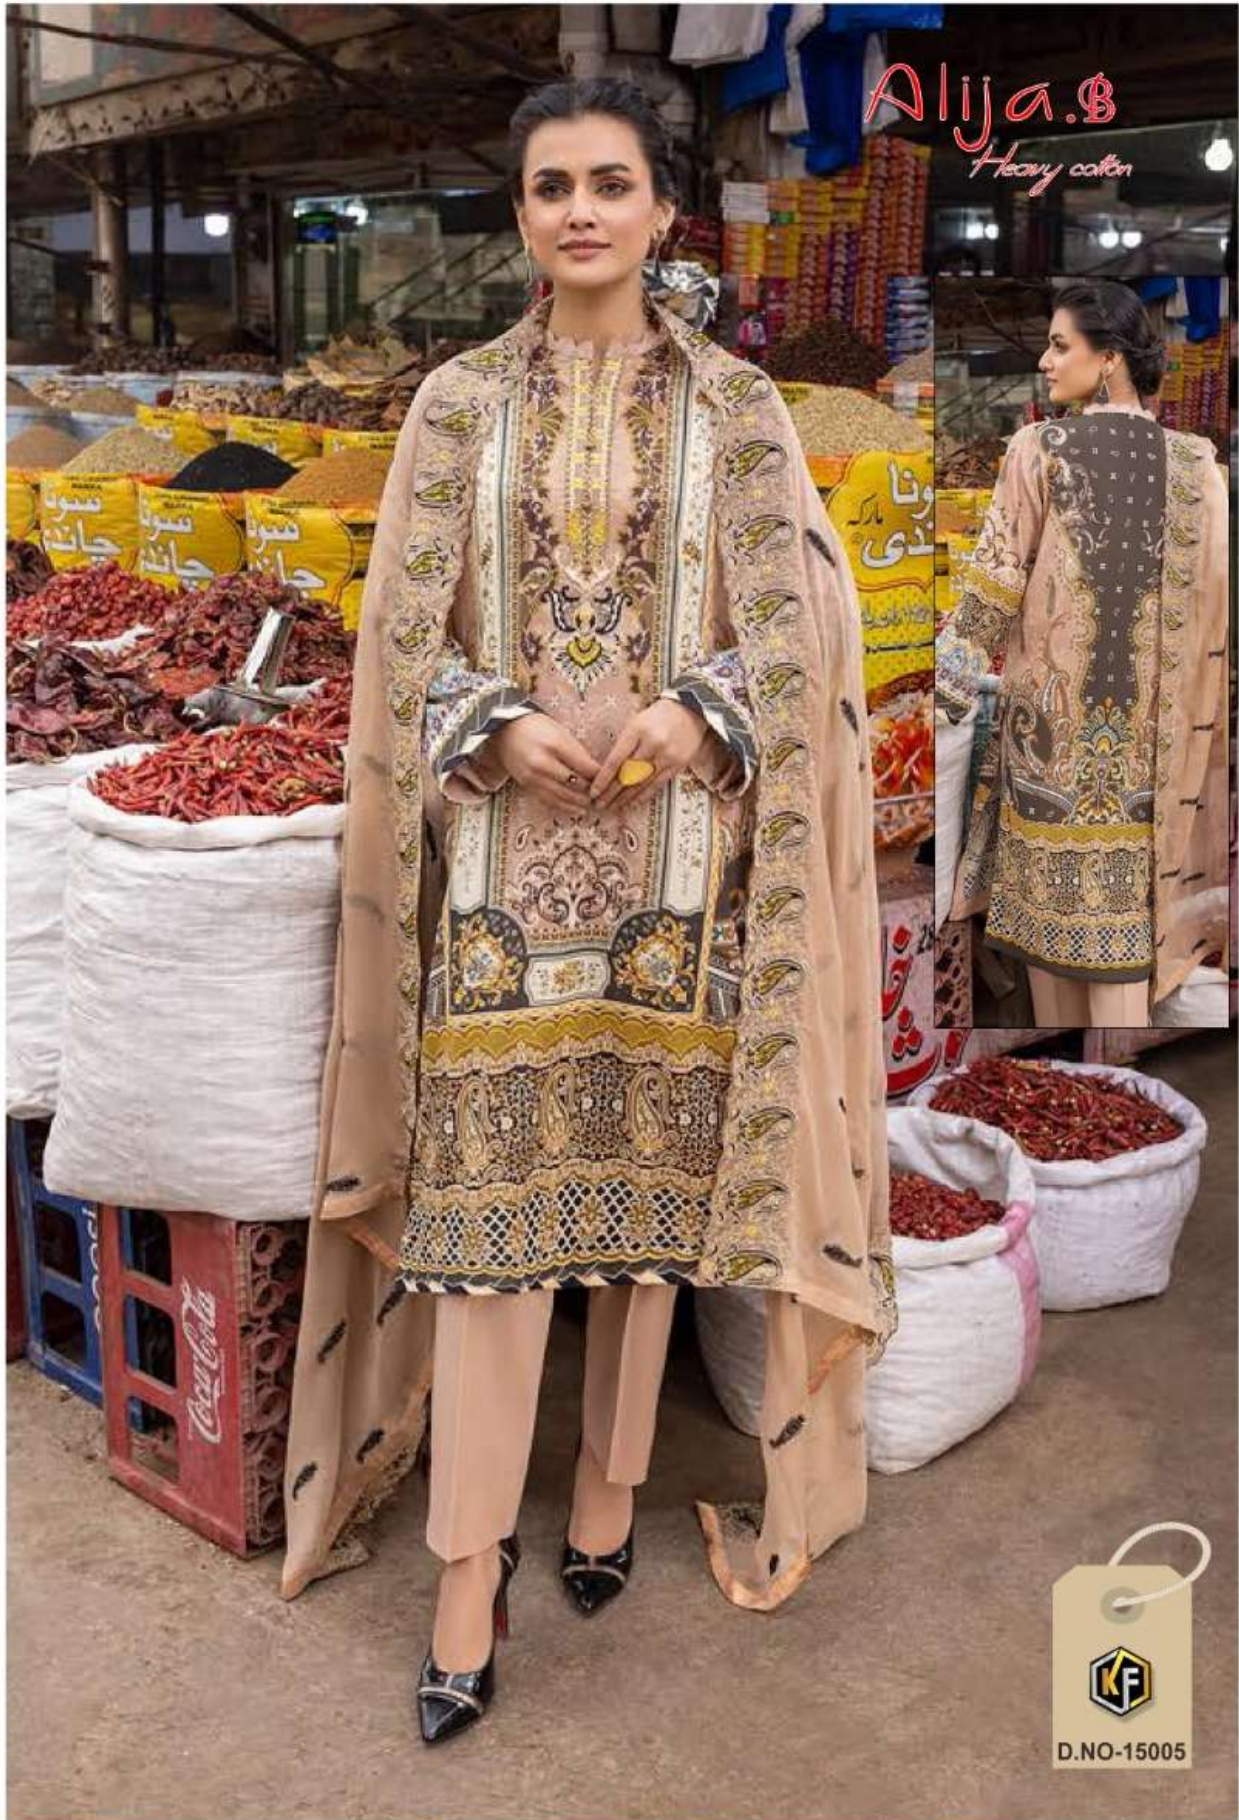

KEVALFAB

Alija.B
Vol-15
Heavy cotton

KEVALFAB

Alija.B
Vol-15
Heavy cotton

Aija.B
Heavy cotton

D.NO-15001

Alija.B
Heavy cuts

D.NO-15002

Alija.B
Heavy cotton

D.NO-15005

Alia.B
Heavy cotton

D.NO-15006

Alija.B
Heavy cotton

D.NO.15001

D.NO.15002

D.NO.15003

D.NO.15004

D.NO.15005

D.NO.15006

DIGITAL PRINTED HEAVY COTTON TOP (2.50 MTR)
DIGITAL PRINTED DUPATTA (2.25 MTR)
PURE COTTON BOTTOM (2.00 MTR)

Alia.B
Heavy cotton