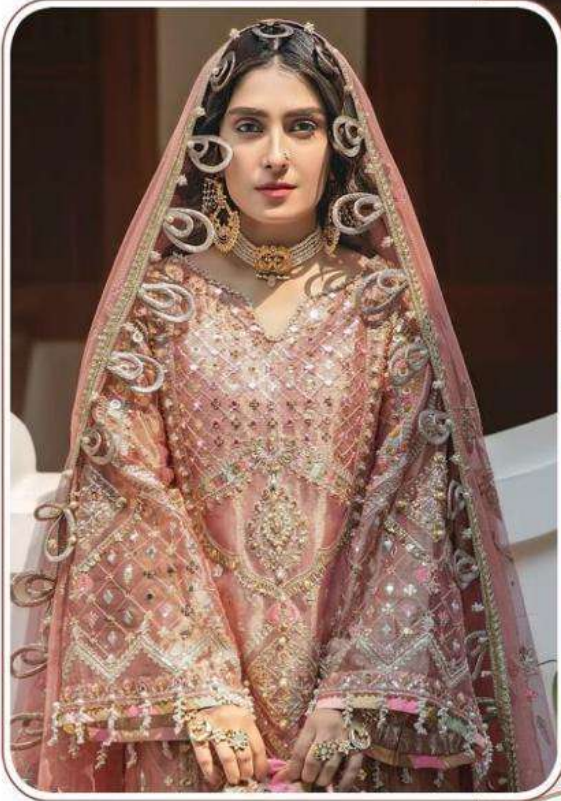

TOP:- ORGANZA
DUPATTA:- NET
BOTTOM / INNER:- SANTOON

S-437

TOP:- ORGANZA
DUPATTA:- NET
BOTTOM / INNER:- SANTOON

S-437