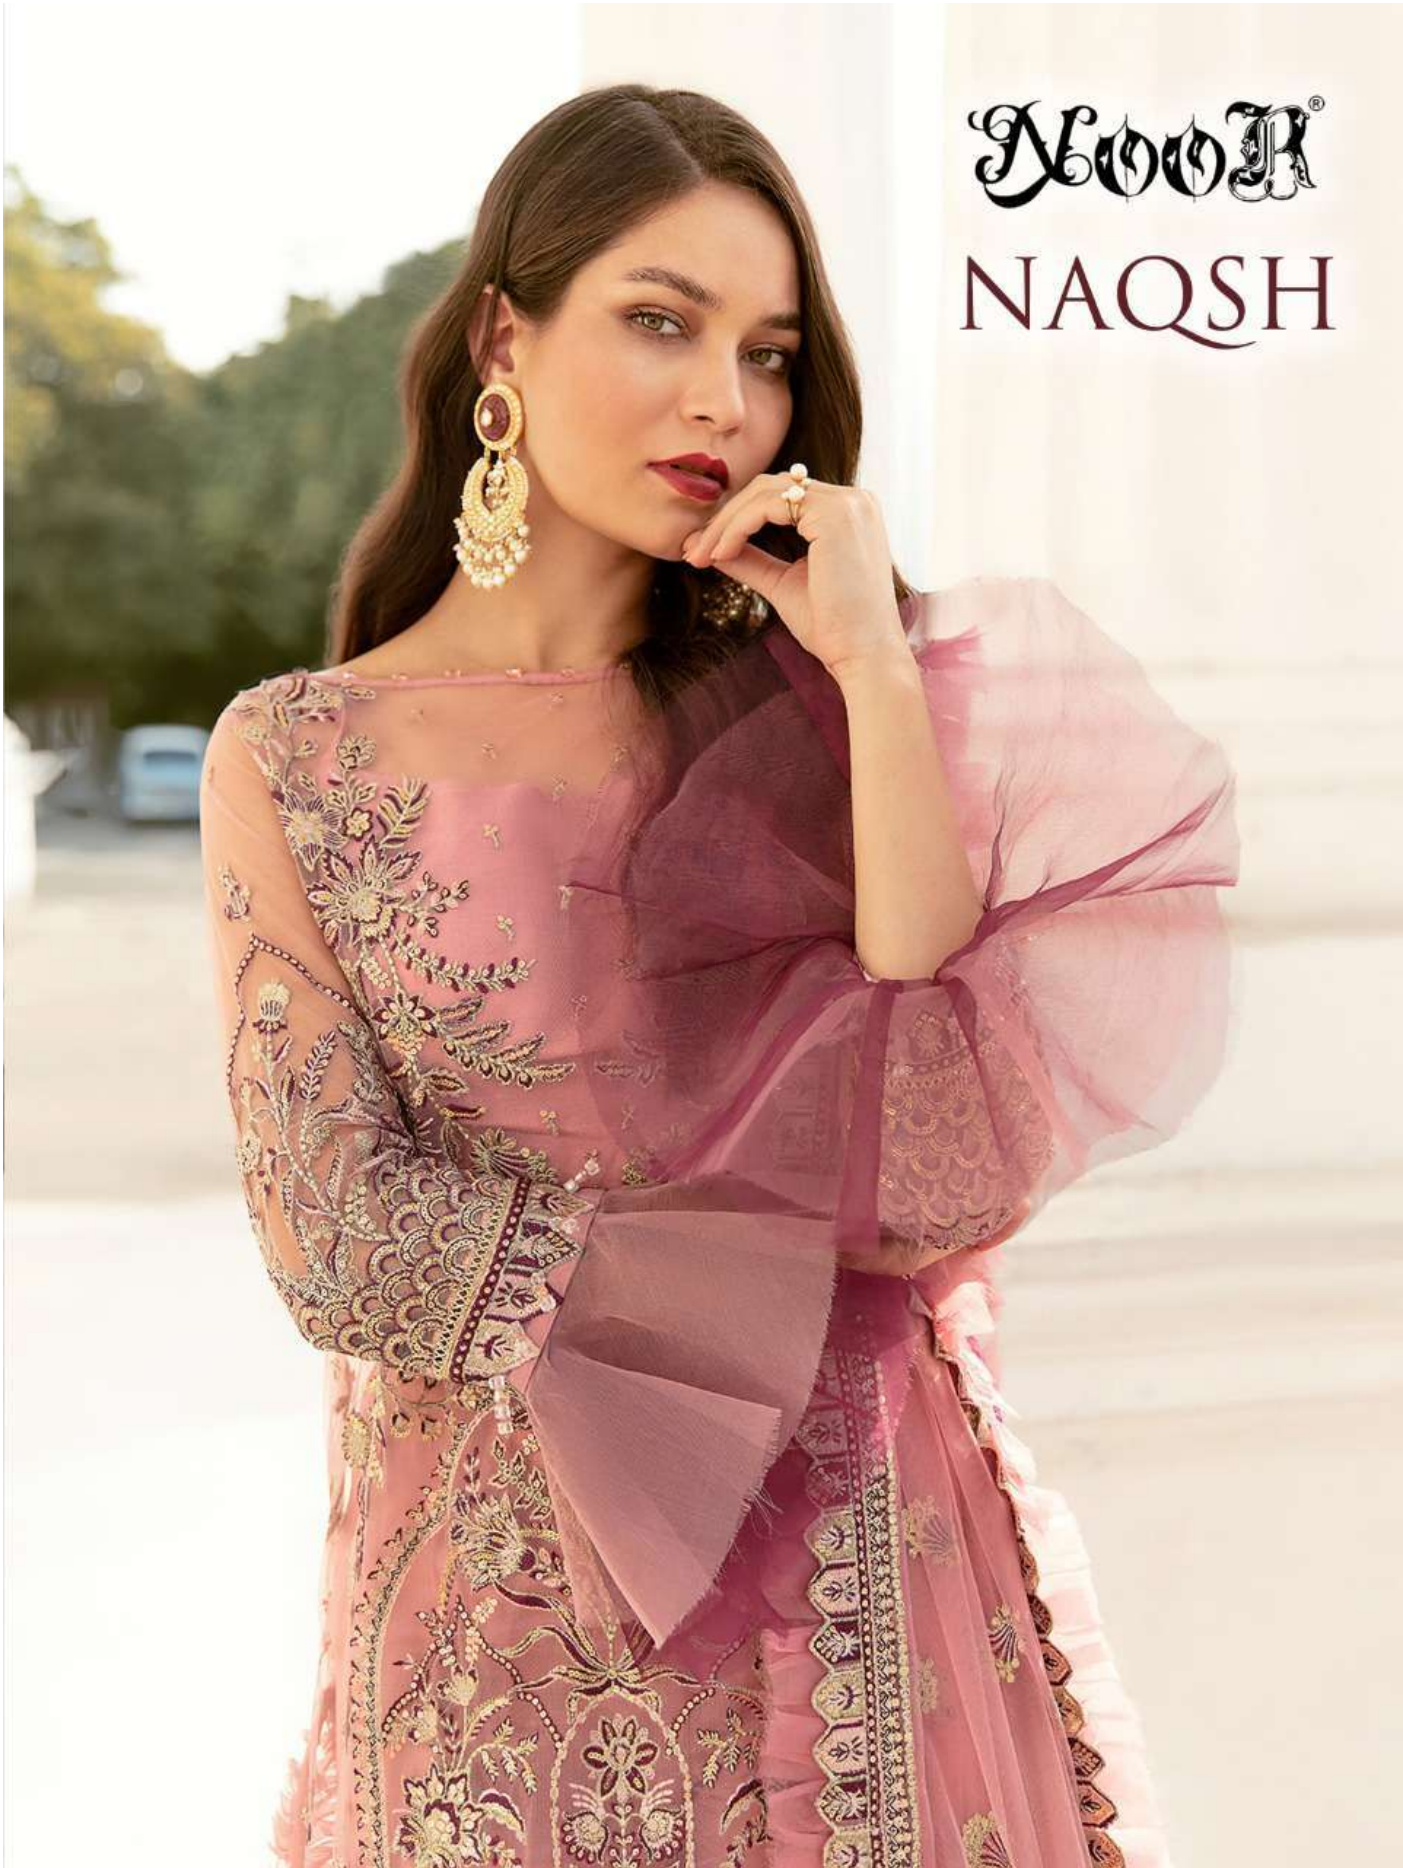

NOOR<sup>®</sup>  
NAQSH

NOOR<sup>®</sup>  
NAQSH

**NOOR**

**40041**

**TOP**

**FOX GEORGETTE WITH  
STYLISH WORK**

**BOTTOM-INNER**

**HEAVY SANTOON**

**DUPATTA**

**NAZNIK CHIFFON  
WIITH WORK**

NOVA

40043

**NOOR**

**40043**

**TOP**

BUTTER HEAVY NET  
STYLISH EMBODARY N  
FIRL LESS

**BOTTOM-INNER**

HEAVY SANTOON

**DUPATTA**

BUTTER NET WITH  
BORDER N FIRL BORDER

NOR®

NAQSH

40041

40042