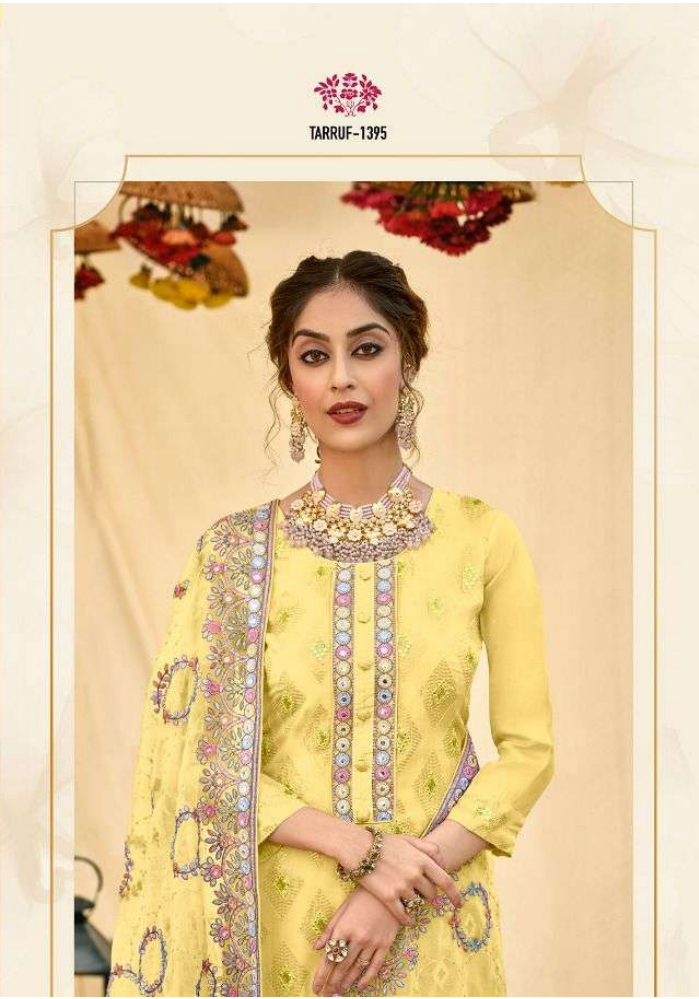

eba lifestyle

Tarruf