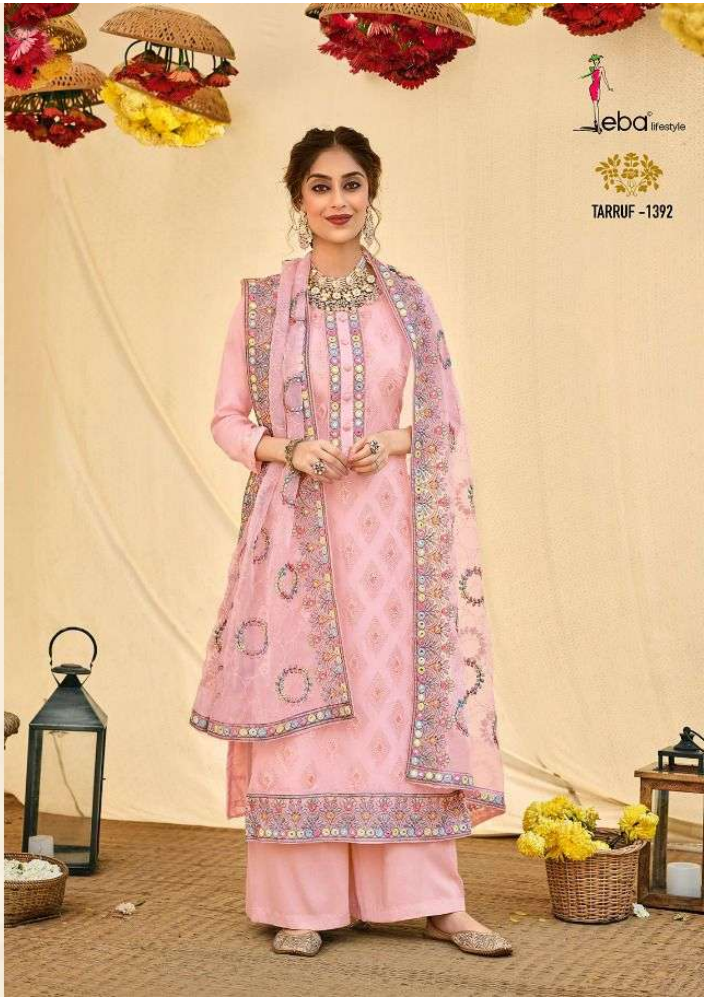

eba lifestyle

Tarruf