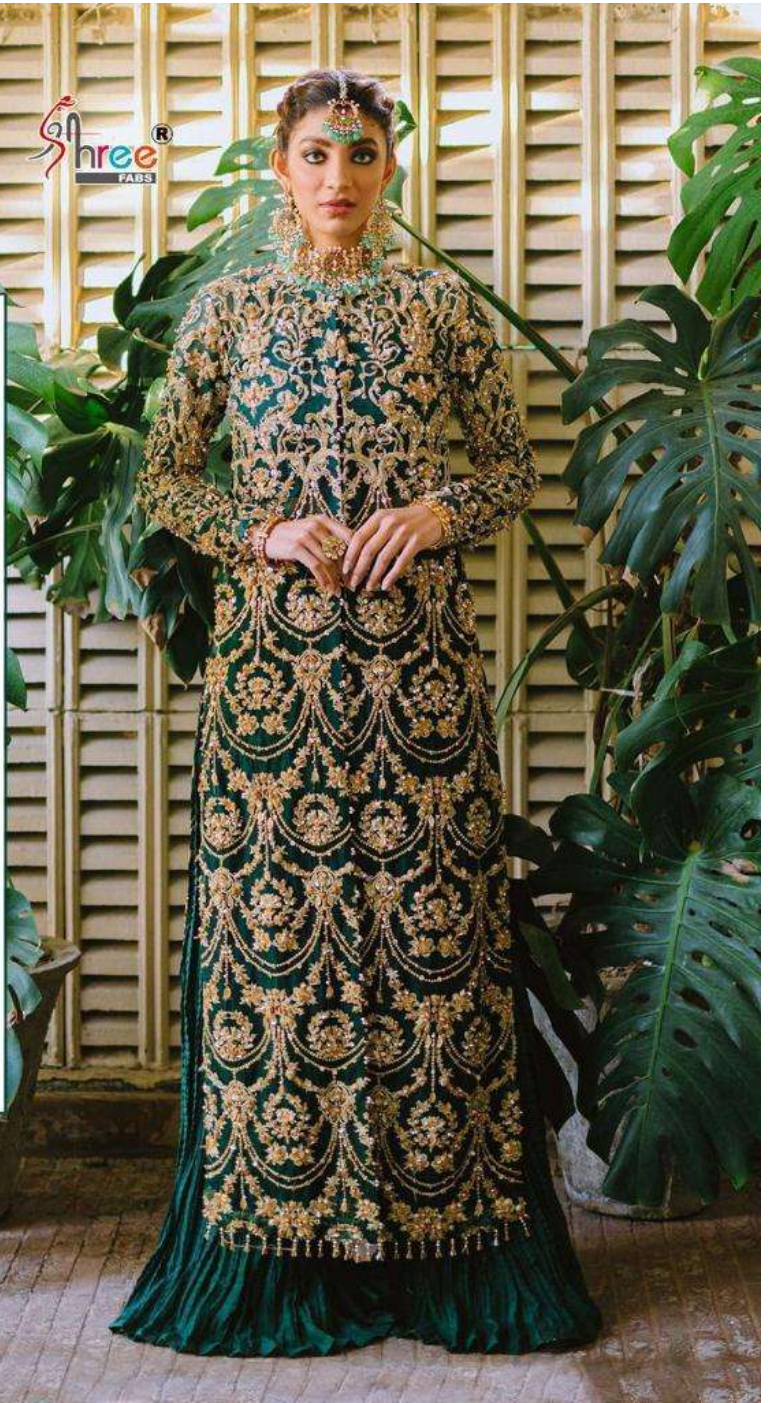

TOP:- BUTTER FLY NET
DUPATTA:- NET EMBROIDERY
BOTTOM / INNER:- SANTOON

Shree®
FABRS

S-489