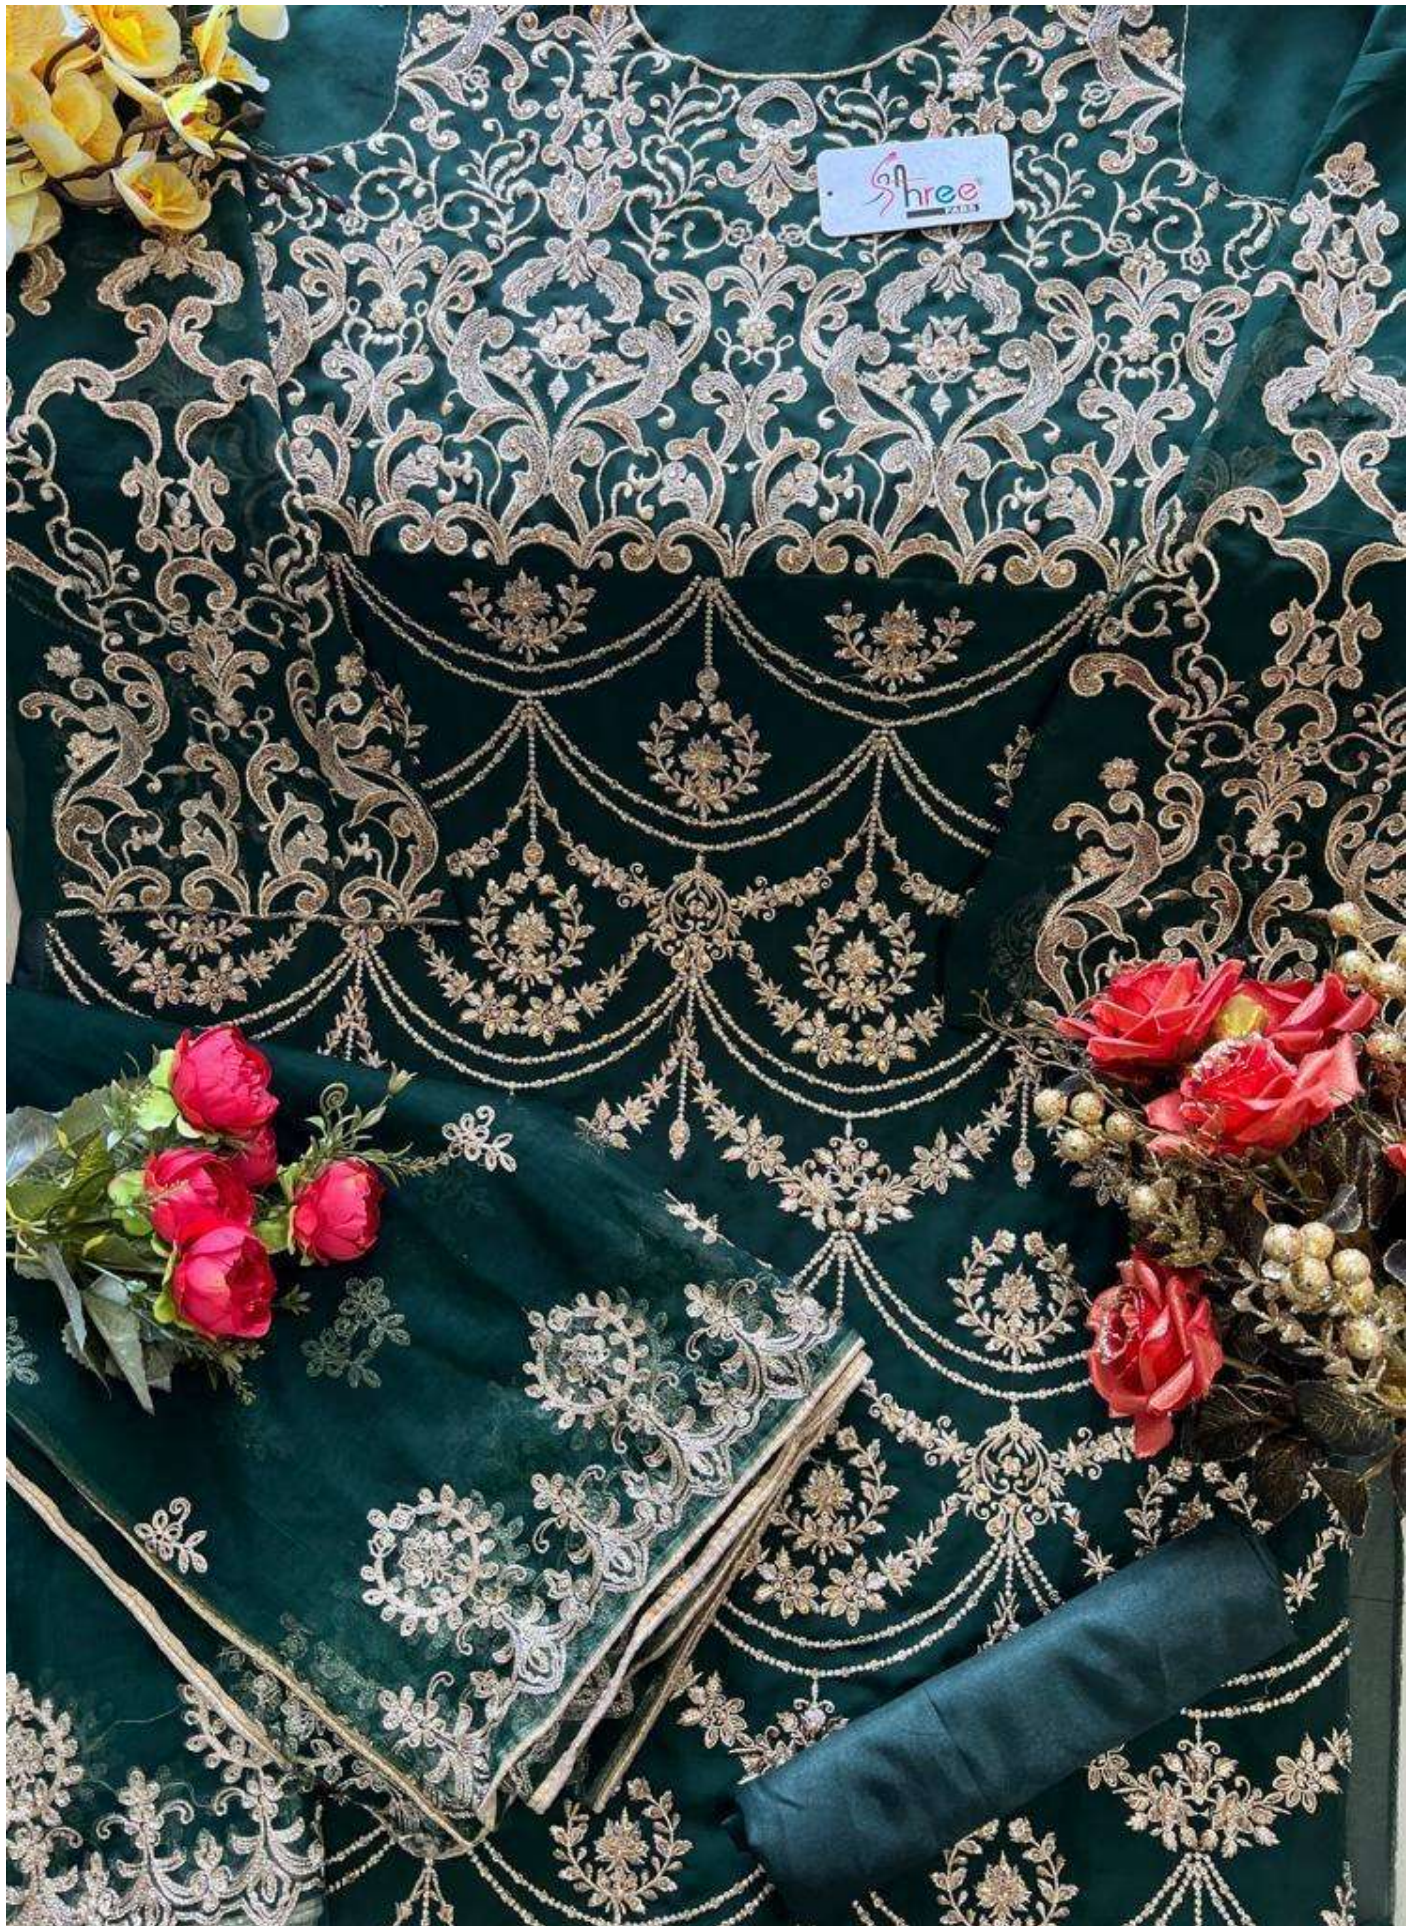

TOP:- BUTTER FLY NET
DUPATTA:- NET EMBROIDERY
BOTTOM / INNER:- SANTOON

S-488

Shree
FABRICS

Shree
FABRICS

TOP:- BUTTER FLY NET
DUPATTA:- NET EMBROIDERY
BOTTOM / INNER:- SANTOON

S-488

TOP:- BUTTER FLY NET
DUPATTA:- NET EMBROIDERY
BOTTOM / INNER:- SANTOON