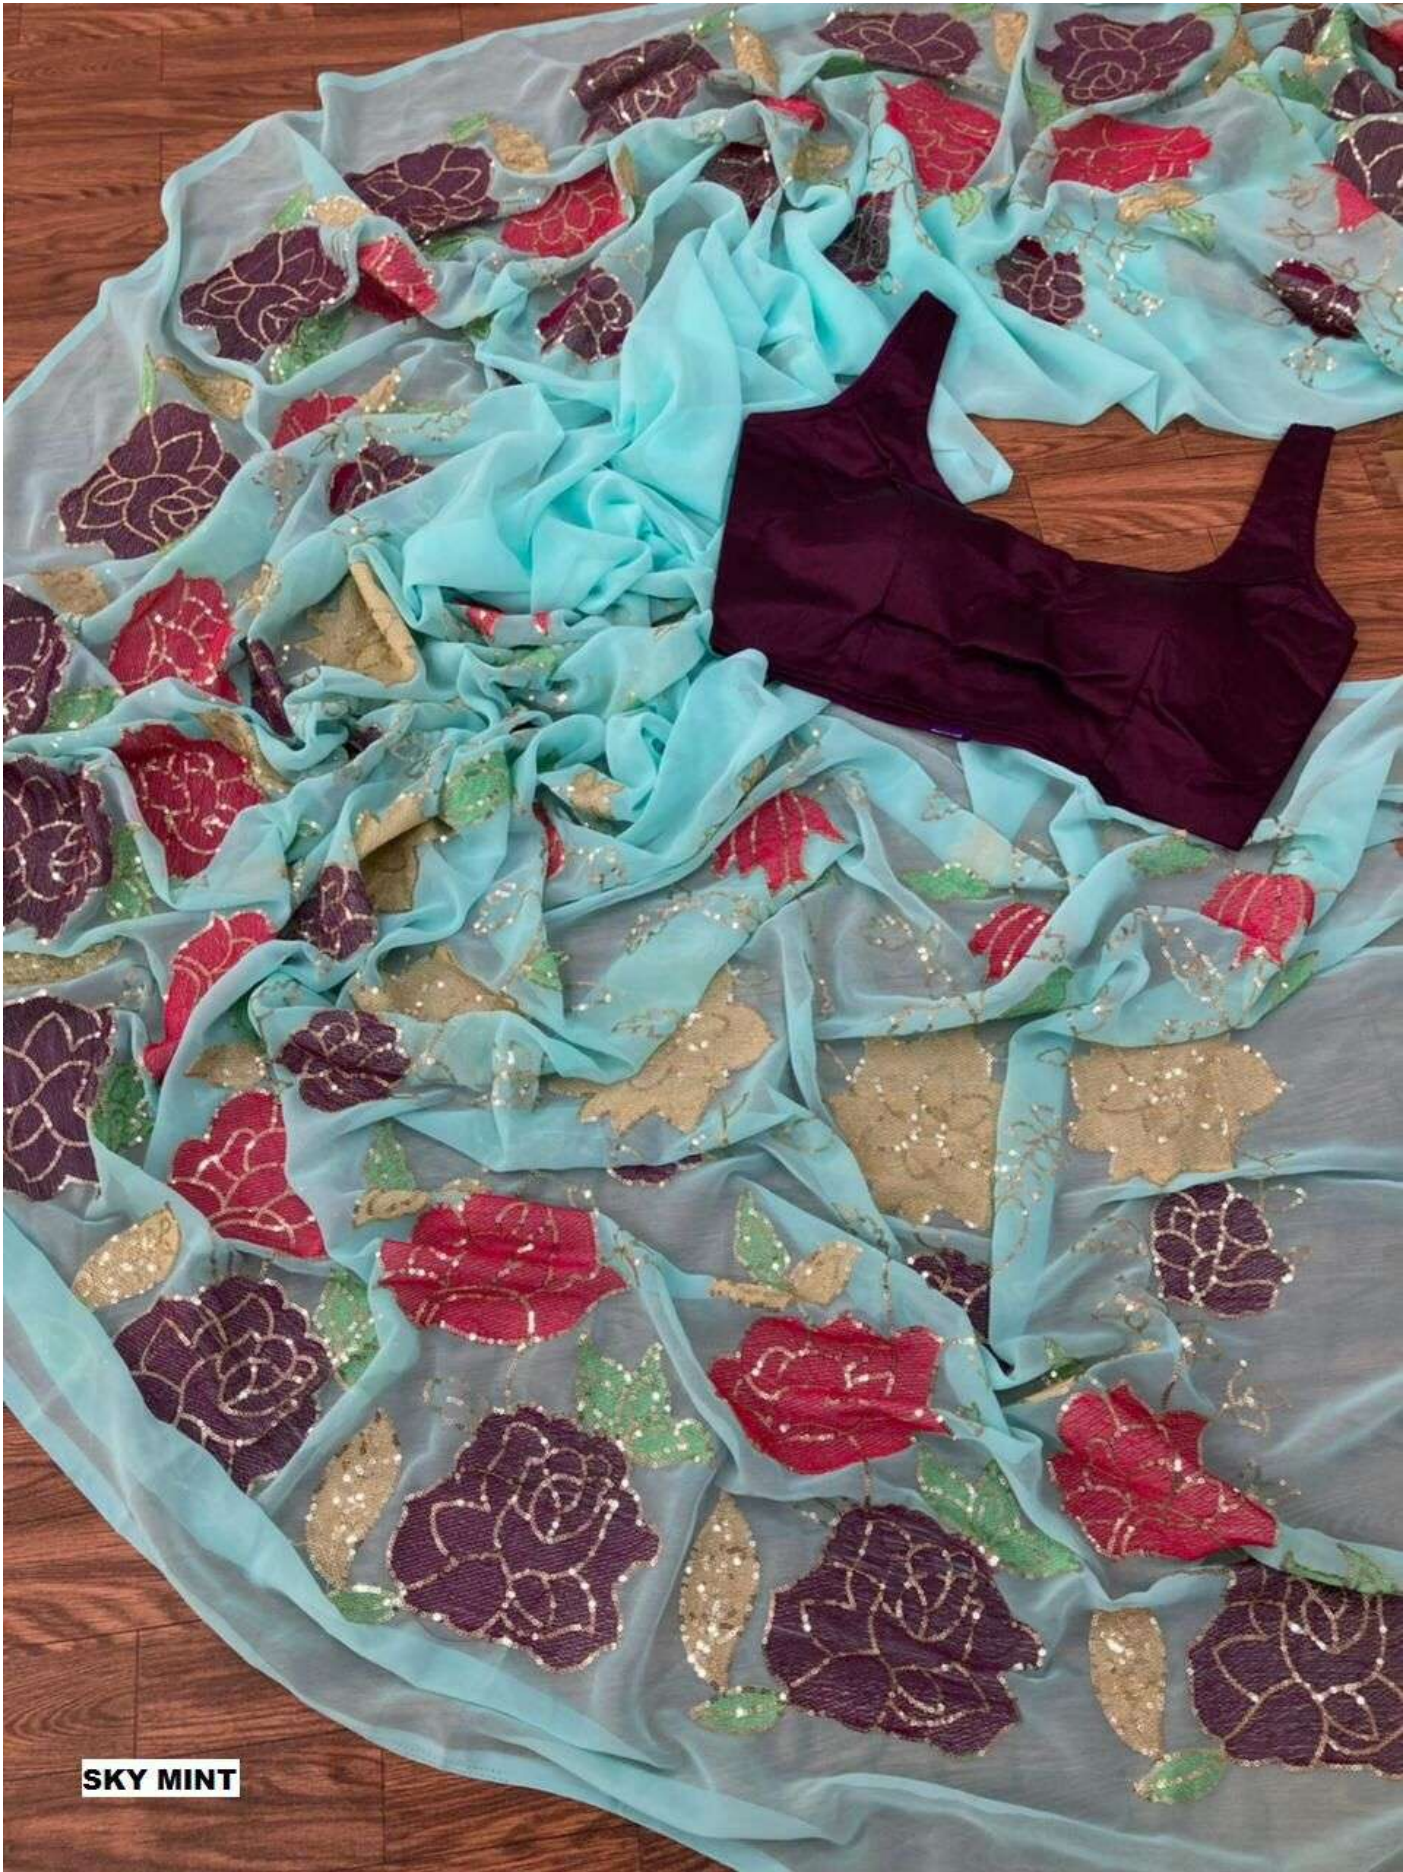

**MOR PEACH**

**MOR PEACH**

**BOTTLE-GREEN**

13 COLORS

**BLACK**

**PINK**

WINE

PEACH

**YELLOW**

**GREENISH YELLOW**

**NAVYBLUE**

**GAJRI**

RED

SKY MINT

**LOVENDER**