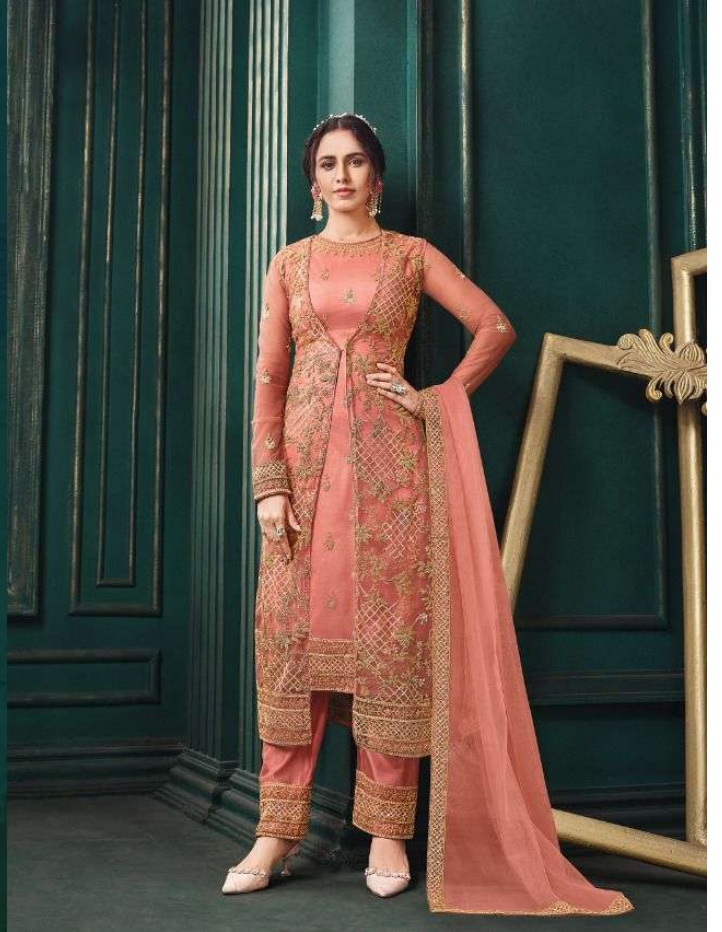

• 3108 •

• 3102 •

• 3104 •

• 3101 •

 **SWAGAT**  
NX

 **Swati**

D.NO	TOP	INNER	BOTTAM	DUPATTA	RATE
3101	BUTTER FLY NETT	SATIN	SATIN	BUTTER FLY NETT	2055
3102	BUTTER FLY NETT	SATIN	SATIN	BUTTER FLY NETT	1990
3103	BUTTER FLY NETT	SATIN	SATIN	BUTTER FLY NETT	2055
3104	BUTTER FLY NETT	SATIN	SATIN	BUTTER FLY NETT	2055
3105	BUTTER FLY NETT	SATIN	SATIN	BUTTER FLY NETT	2055
3106	BUTTER FLY NETT	SATIN	SATIN	BUTTER FLY NETT	1830
3107	BUTTER FLY NETT	SATIN	SATIN	BUTTER FLY NETT	1990
3108	BUTTER FLY NETT	SATIN	SATIN	BUTTER FLY NETT	1830