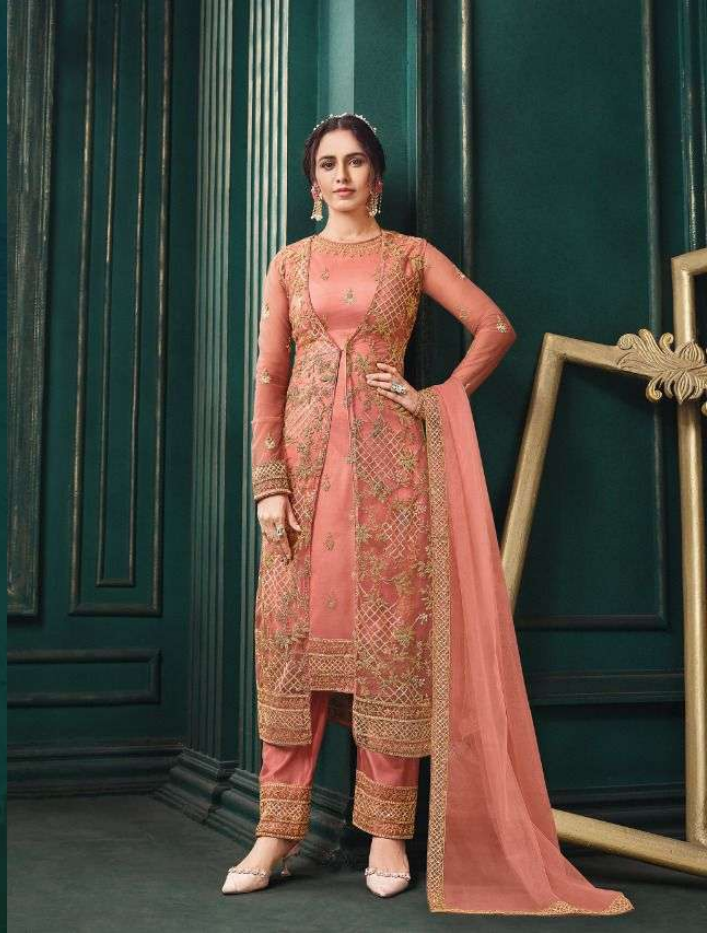

3101

3102

3103

3104

3105

3106

3107

3108

• 3104 •

• 3101 •

 **SWAGAT**
NX

 **Swati**

D.NO	TOP	INNER	BOTTAM	DUPATTA	RATE
3101	BUTTER FLY NETT	SATIN	SATIN	BUTTER FLY NETT	2055
3102	BUTTER FLY NETT	SATIN	SATIN	BUTTER FLY NETT	1990
3103	BUTTER FLY NETT	SATIN	SATIN	BUTTER FLY NETT	2055
3104	BUTTER FLY NETT	SATIN	SATIN	BUTTER FLY NETT	2055
3105	BUTTER FLY NETT	SATIN	SATIN	BUTTER FLY NETT	2055
3106	BUTTER FLY NETT	SATIN	SATIN	BUTTER FLY NETT	1830
3107	BUTTER FLY NETT	SATIN	SATIN	BUTTER FLY NETT	1990
3108	BUTTER FLY NETT	SATIN	SATIN	BUTTER FLY NETT	1830