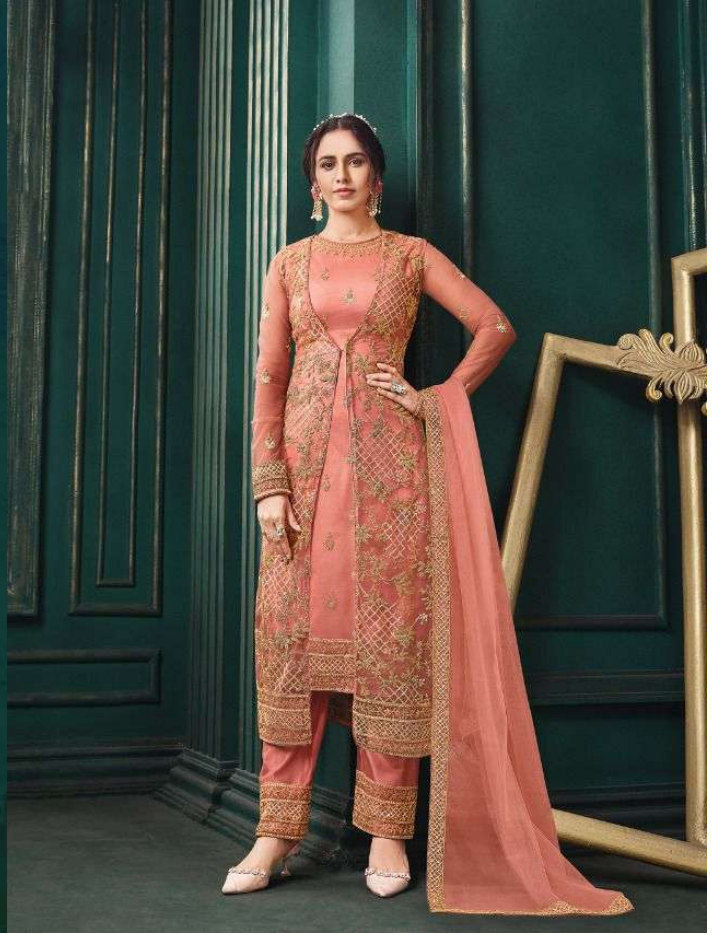

• 3108 •

• 3102 •

• 3104 •

• 3101 •

 **SWAGAT**
NX

 **Swati**

D.NO	TOP	INNER	BOTTAM	DUPATTA	RATE
3101	BUTTER FLY NETT	SATIN	SATIN	BUTTER FLY NETT	2055
3102	BUTTER FLY NETT	SATIN	SATIN	BUTTER FLY NETT	1990
3103	BUTTER FLY NETT	SATIN	SATIN	BUTTER FLY NETT	2055
3104	BUTTER FLY NETT	SATIN	SATIN	BUTTER FLY NETT	2055
3105	BUTTER FLY NETT	SATIN	SATIN	BUTTER FLY NETT	2055
3106	BUTTER FLY NETT	SATIN	SATIN	BUTTER FLY NETT	1830
3107	BUTTER FLY NETT	SATIN	SATIN	BUTTER FLY NETT	1990
3108	BUTTER FLY NETT	SATIN	SATIN	BUTTER FLY NETT	1830