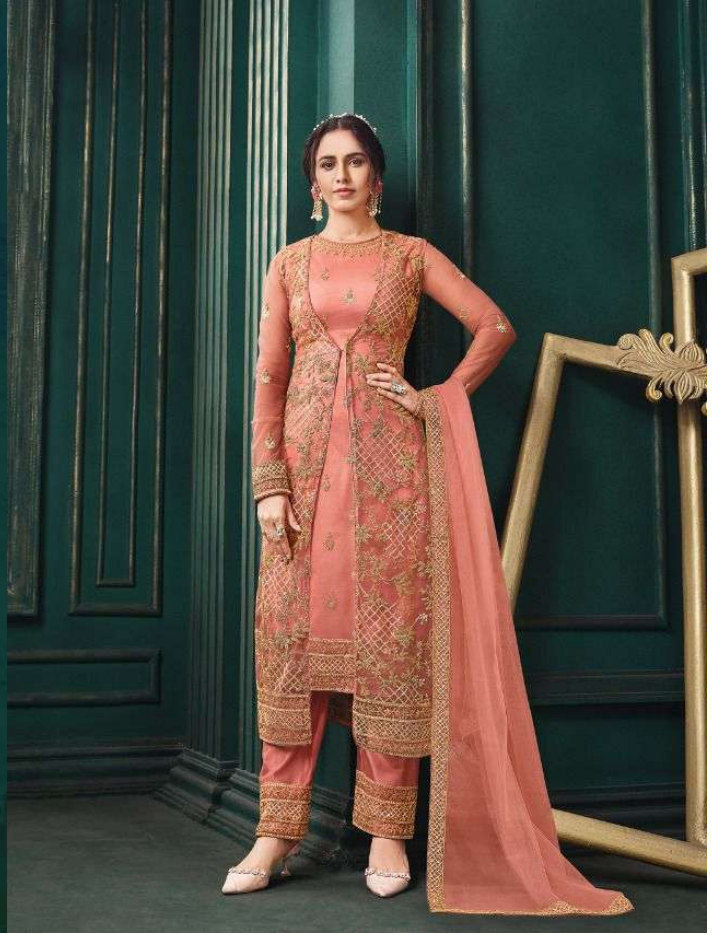

• 3108 •

• 3102 •

• 3104 •

• 3101 •

 **SWAGAT**  
NX

 **Swati**

D.NO	TOP	INNER	BOTTAM	DUPATTA	RATE
3101	BUTTER FLY NETT	SATIN	SATIN	BUTTER FLY NETT	2055
3102	BUTTER FLY NETT	SATIN	SATIN	BUTTER FLY NETT	1990
3103	BUTTER FLY NETT	SATIN	SATIN	BUTTER FLY NETT	2055
3104	BUTTER FLY NETT	SATIN	SATIN	BUTTER FLY NETT	2055
3105	BUTTER FLY NETT	SATIN	SATIN	BUTTER FLY NETT	2055
3106	BUTTER FLY NETT	SATIN	SATIN	BUTTER FLY NETT	1830
3107	BUTTER FLY NETT	SATIN	SATIN	BUTTER FLY NETT	1990
3108	BUTTER FLY NETT	SATIN	SATIN	BUTTER FLY NETT	1830