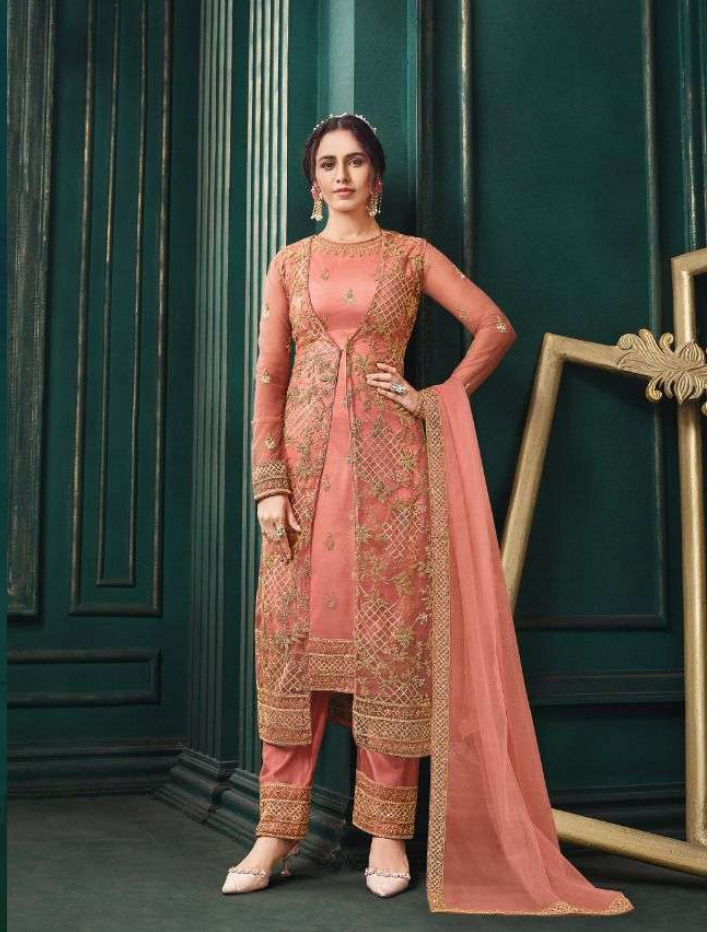

• 3108 •

• 3102 •

• 3104 •

• 3101 •

 **SWAGAT**
NX

 **Swati**

D.NO	TOP	INNER	BOTTAM	DUPATTA	RATE
3101	BUTTER FLY NETT	SATIN	SATIN	BUTTER FLY NETT	2055
3102	BUTTER FLY NETT	SATIN	SATIN	BUTTER FLY NETT	1990
3103	BUTTER FLY NETT	SATIN	SATIN	BUTTER FLY NETT	2055
3104	BUTTER FLY NETT	SATIN	SATIN	BUTTER FLY NETT	2055
3105	BUTTER FLY NETT	SATIN	SATIN	BUTTER FLY NETT	2055
3106	BUTTER FLY NETT	SATIN	SATIN	BUTTER FLY NETT	1830
3107	BUTTER FLY NETT	SATIN	SATIN	BUTTER FLY NETT	1990
3108	BUTTER FLY NETT	SATIN	SATIN	BUTTER FLY NETT	1830