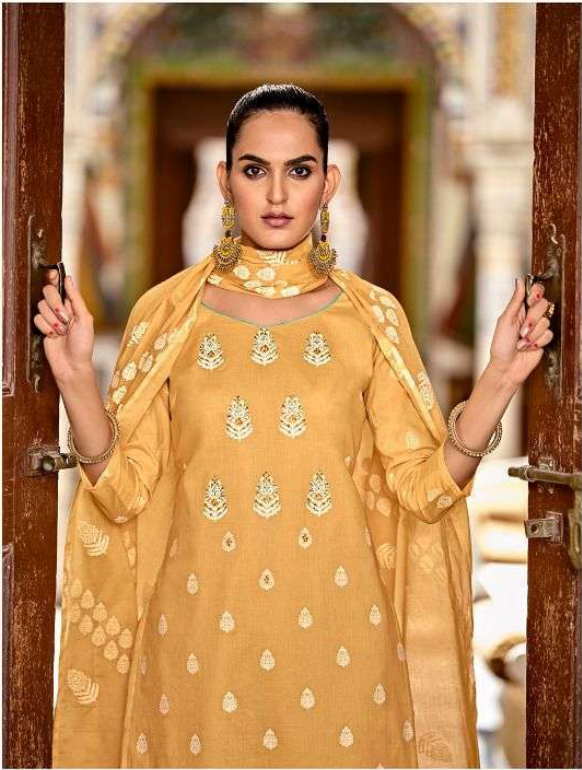

Zulfat

Zulfat

DS

S

10002

10005

DS

10004

DESIGN NO	RATE	DESGRIPTION
10001	925/-	<p><b>-TOP-</b></p> <p>PURE COTTON HAND BLOCK PRINT WITH HAND EMBROIDERY</p> <p><b>-BOTTOM-</b></p> <p>COTTON SOLID</p> <p><b>-DUPATTA-</b></p> <p>PURE LAWN COTTON WITH HAND BLOCK PRINT</p>
10002	925/-	
10003	925/-	
10004	925/-	
10005	925/-	
10006	925/-	

# Zulfat

10001

10002

10003

10004

10005

10006