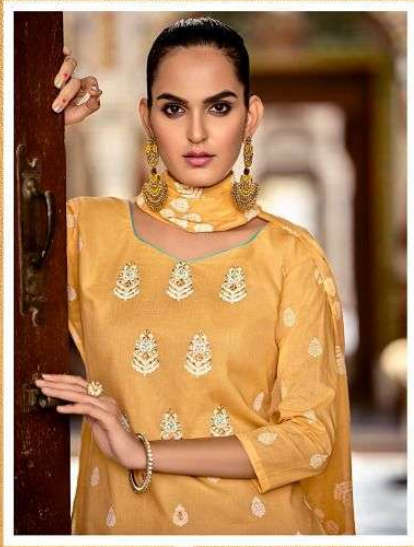

Zulfat

Zulfat

DS

S

10002

10005

DS

10004

DESIGN NO	RATE	DESGRIPTION
10001	925/-	<p>-TOP-</p> <p>PURE COTTON HAND BLOCK PRINT WITH HAND EMBROIDERY</p> <p>-BOTTOM-</p> <p>COTTON SOLID</p> <p>-DUPATTA-</p> <p>PURE LAWN COTTON WITH HAND BLOCK PRINT</p>
10002	925/-	
10003	925/-	
10004	925/-	
10005	925/-	
10006	925/-	