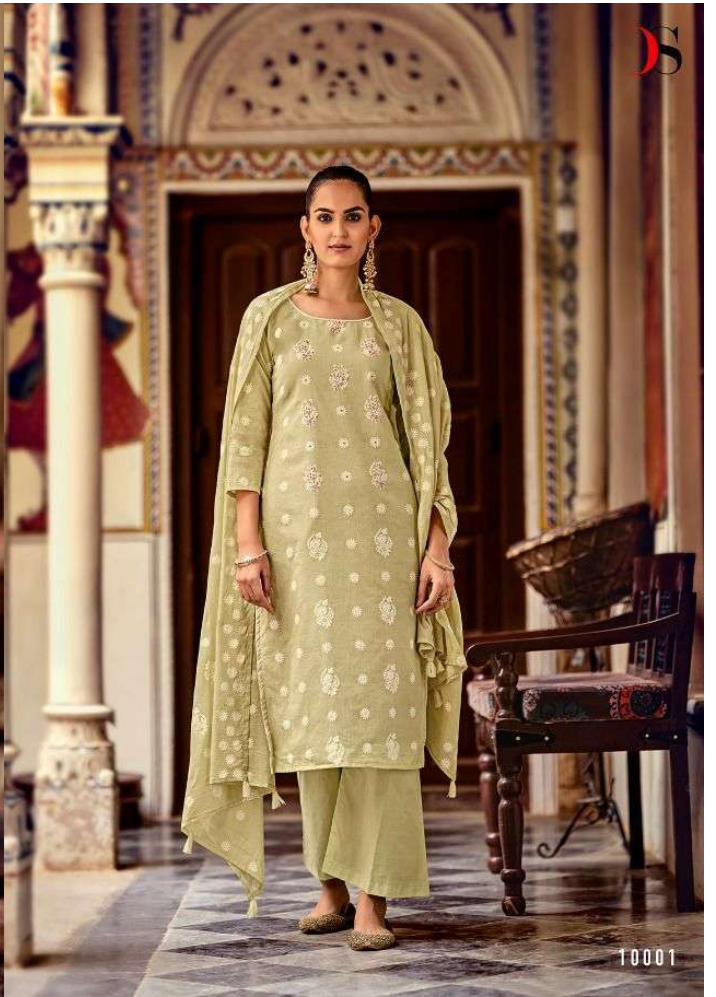

Zulfat

Zulfat

DS

S

10002

10005

DS

10004

DESIGN NO	RATE	DESGRIPTION
10001	925/-	<p>-TOP-</p> <p>PURE COTTON HAND BLOCK PRINT WITH HAND EMBROIDERY</p> <p>-BOTTOM-</p> <p>COTTON SOLID</p> <p>-DUPATTA-</p> <p>PURE LAWN COTTON WITH HAND BLOCK PRINT</p>
10002	925/-	
10003	925/-	
10004	925/-	
10005	925/-	
10006	925/-	