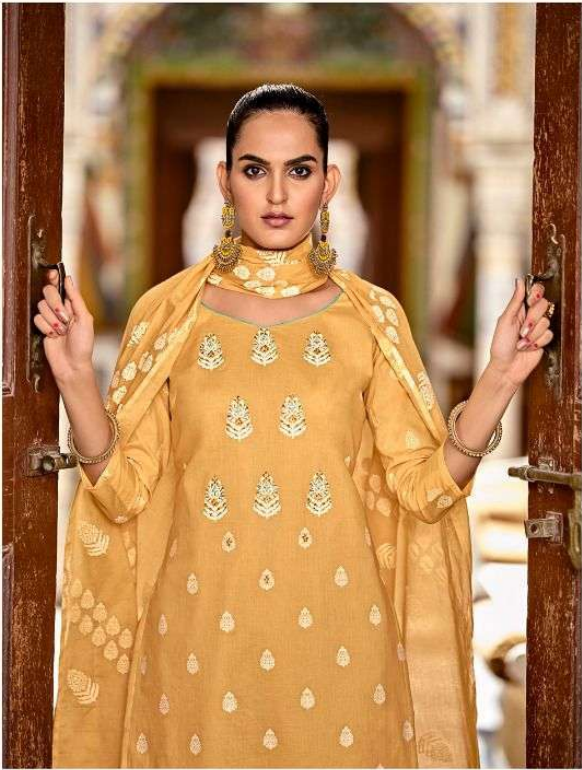

Zulfat

Zulfat

DS

S

10002

10005

DS

10004

DESIGN NO	RATE	DESGRIPTION
10001	925/-	<p>-TOP-</p> <p>PURE COTTON HAND BLOCK PRINT WITH HAND EMBROIDERY</p> <p>-BOTTOM-</p> <p>COTTON SOLID</p> <p>-DUPATTA-</p> <p>PURE LAWN COTTON WITH HAND BLOCK PRINT</p>
10002	925/-	
10003	925/-	
10004	925/-	
10005	925/-	
10006	925/-	