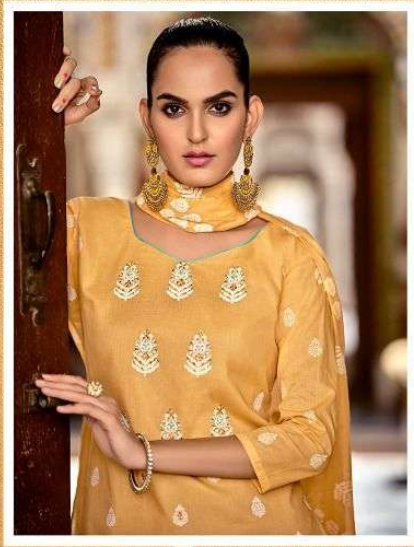

Zulfat

Zulfat

DS

S

10002

10005

DS

10004

DESIGN NO	RATE	DESGRIPTION
10001	925/-	<p><b>-TOP-</b></p> <p>PURE COTTON HAND BLOCK PRINT WITH HAND EMBROIDERY</p> <p><b>-BOTTOM-</b></p> <p>COTTON SOLID</p> <p><b>-DUPATTA-</b></p> <p>PURE LAWN COTTON WITH HAND BLOCK PRINT</p>
10002	925/-	
10003	925/-	
10004	925/-	
10005	925/-	
10006	925/-	