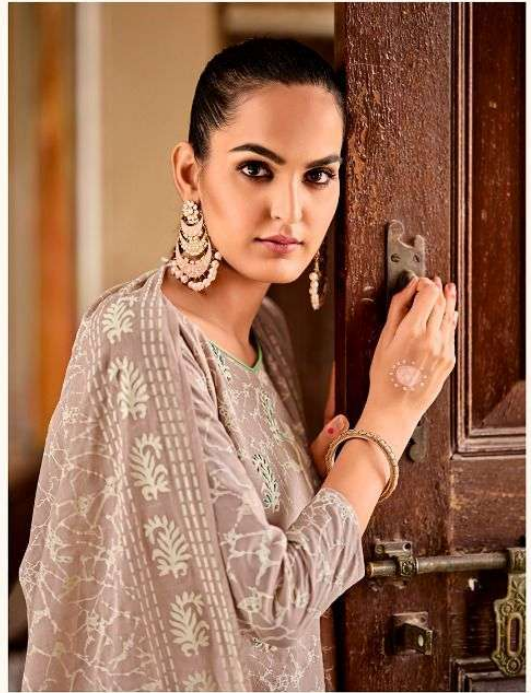

Zulfat

Zulfat

DS

S

10002

10005

DS

10004

DESIGN NO	RATE	DESGRIPTION
10001	925/-	<p><b>-TOP-</b></p> <p>PURE COTTON HAND BLOCK PRINT WITH HAND EMBROIDERY</p> <p><b>-BOTTOM-</b></p> <p>COTTON SOLID</p> <p><b>-DUPATTA-</b></p> <p>PURE LAWN COTTON WITH HAND BLOCK PRINT</p>
10002	925/-	
10003	925/-	
10004	925/-	
10005	925/-	
10006	925/-	