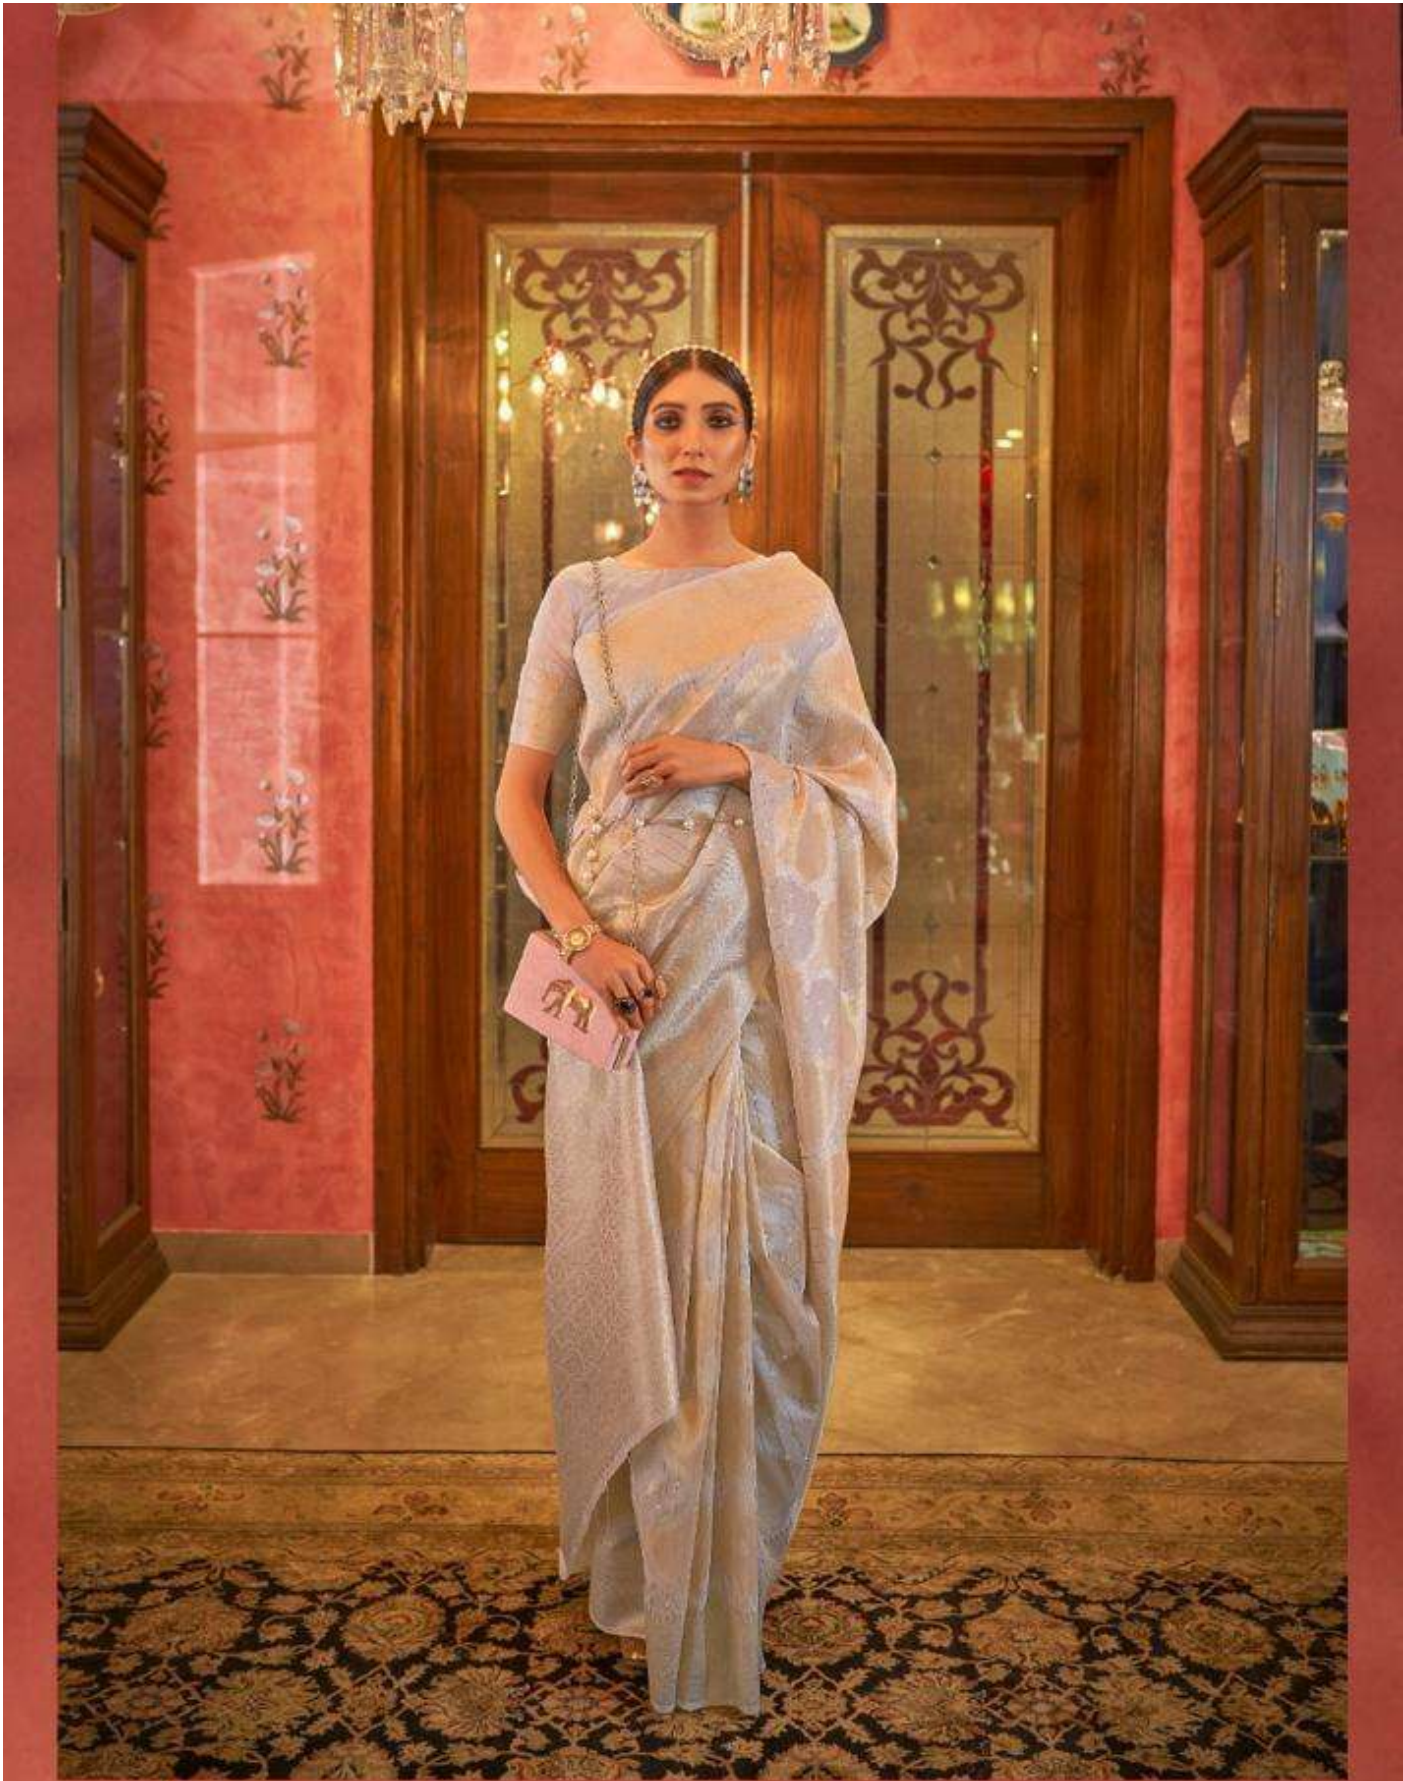

RAJTEX
Embroidery
sarees | lehenga | Shweta

KIRA SILK / 228005