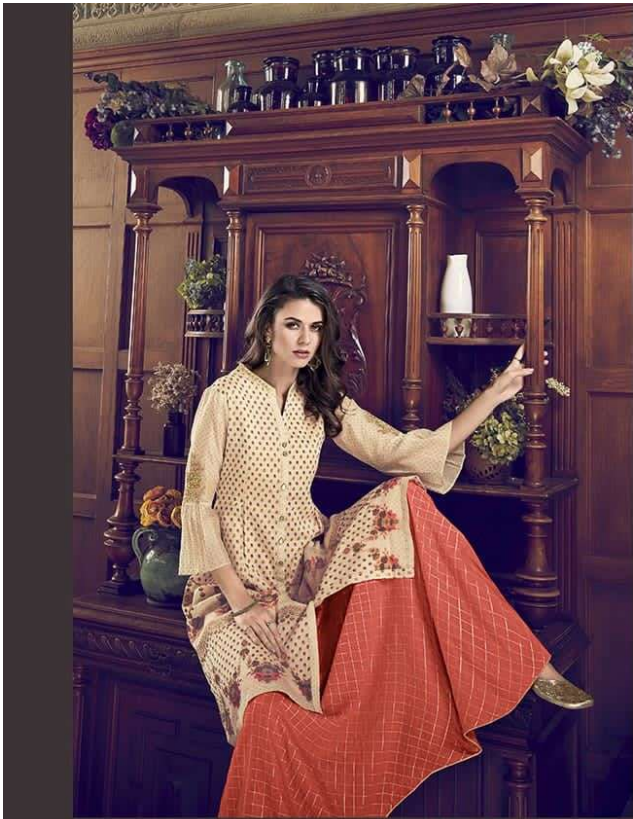

5005

5009

5007

5008

5004

5005

5006

5007

5001

5002

5012

5010

VIOLET

5011

5001

5002

5011

5012

D.NO	TOP	INNER	BOTTOM	DUPATTA	RATE
5001	TUSSER SILK	-	ATG SILK	COTTON JAQUARD	2155
				HAND SPRAY PRINT	
5002	PURE ART SILK	COTTON	-	COTTON	1860
5003	PURE ART SILK	RUSSIAN SILK	RUSSIAN SILK	COTTON	1790
5004	PURE ART SILK	COTTON	-	COTTON	1790
5005	TUSSER SILK		ATG SILK	COTTON JAQUARD	1980
				HAND SPRAY PRINT	
5006	PURE ART SILK	MADURAI SILK	MADURAI SILK	COTTON	1790
5007	PURE ART SILK	COTTON	PURE CHECKS	COTTON	2155
5008	TUSSER SILK	-	ATG SILK	BLUE CHERRY	2090
				DIGITAL PRINT	
5009	PURE ART SILK	PURE CHECKS + GOLI	-	COTTON	2090
5010	PURE ART SILK	TWO TONE SILK	TWO TONE SILK	COTTON	1860
5011	PURE ART SILK	COTTON	COTTON	COTTON	1980
5012	PURE ART SILK	RUSSIAN SILK	RUSSIAN SILK	COTTON	1860