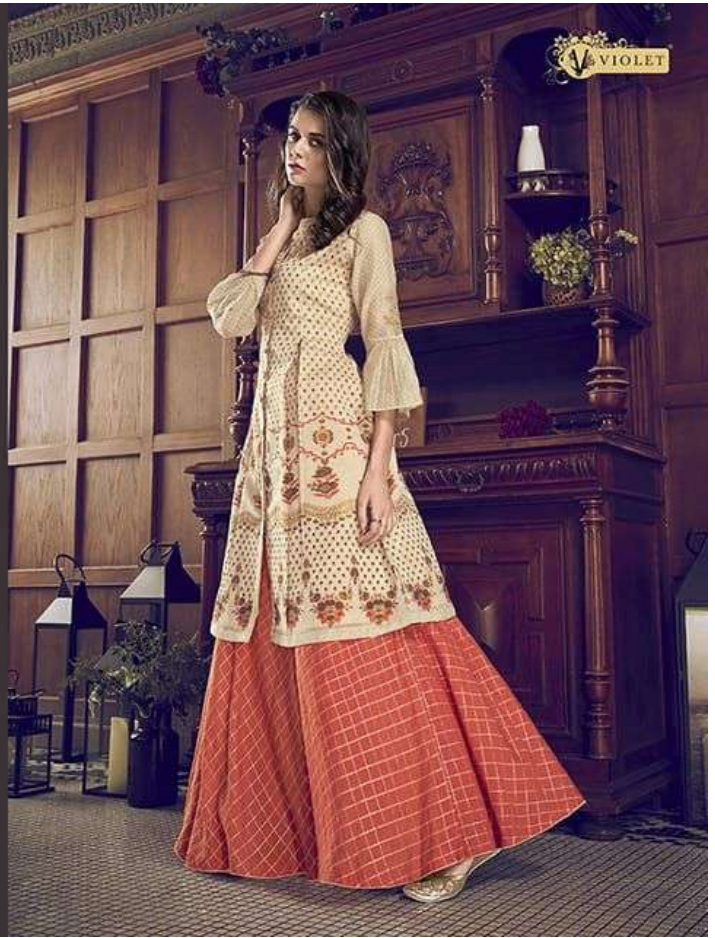

5005

5009

5007

5008

5004

5005

5006

5007

5001

5002

5012

5010

VIOLET

5011

5001

5002

5011

5012

D.NO	TOP	INNER	BOTTOM	DUPATTA	RATE
5001	TUSSER SILK	-	ATG SILK	COTTON JAQUARD	2155
				HAND SPRAY PRINT	
5002	PURE ART SILK	COTTON	-	COTTON	1860
5003	PURE ART SILK	RUSSIAN SILK	RUSSIAN SILK	COTTON	1790
5004	PURE ART SILK	COTTON	-	COTTON	1790
5005	TUSSER SILK		ATG SILK	COTTON JAQUARD	1980
				HAND SPRAY PRINT	
5006	PURE ART SILK	MADURAI SILK	MADURAI SILK	COTTON	1790
5007	PURE ART SILK	COTTON	PURE CHECKS	COTTON	2155
5008	TUSSER SILK	-	ATG SILK	BLUE CHERRY	2090
				DIGITAL PRINT	
5009	PURE ART SILK	PURE CHECKS + GOLI	-	COTTON	2090
5010	PURE ART SILK	TWO TONE SILK	TWO TONE SILK	COTTON	1860
5011	PURE ART SILK	COTTON	COTTON	COTTON	1980
5012	PURE ART SILK	RUSSIAN SILK	RUSSIAN SILK	COTTON	1860