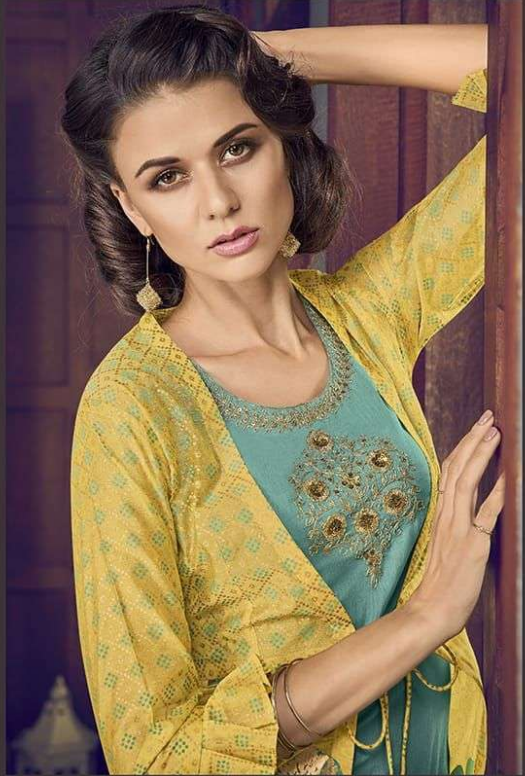

5005

5009

5007

5008

5004

5005

5006

5007

5001

5002

5012

5010

VIOLET

5011

5001

5002

5011

5012

D.NO	TOP	INNER	BOTTOM	DUPATTA	RATE
5001	TUSSER SILK	-	ATG SILK	COTTON JAQUARD	2155
				HAND SPRAY PRINT	
5002	PURE ART SILK	COTTON	-	COTTON	1860
5003	PURE ART SILK	RUSSIAN SILK	RUSSIAN SILK	COTTON	1790
5004	PURE ART SILK	COTTON	-	COTTON	1790
5005	TUSSER SILK		ATG SILK	COTTON JAQUARD	1980
				HAND SPRAY PRINT	
5006	PURE ART SILK	MADURAI SILK	MADURAI SILK	COTTON	1790
5007	PURE ART SILK	COTTON	PURE CHECKS	COTTON	2155
5008	TUSSER SILK	-	ATG SILK	BLUE CHERRY	2090
				DIGITAL PRINT	
5009	PURE ART SILK	PURE CHECKS + GOLI	-	COTTON	2090
5010	PURE ART SILK	TWO TONE SILK	TWO TONE SILK	COTTON	1860
5011	PURE ART SILK	COTTON	COTTON	COTTON	1980
5012	PURE ART SILK	RUSSIAN SILK	RUSSIAN SILK	COTTON	1860