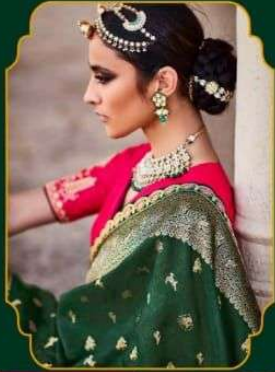

sindhuri

BY KIMORA