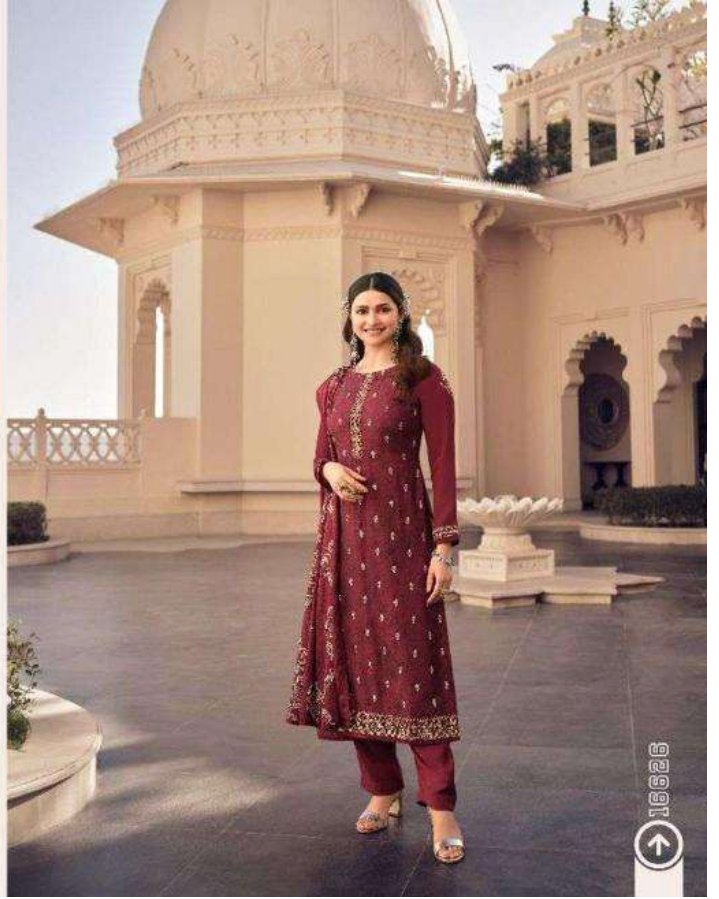

THE Icons  
LOOK  
16625

 **VINAY**  
VINAY FASHION LLP  
2015-17

**ROYAL CREPE - 36**

*A Product by SILKINA®*

-  [vinayfashionllp](#)
-  [vinay\\_fashion\\_llp](#)
-  [vinayfashion](#)
-  [vinay-fashion-llp](#)