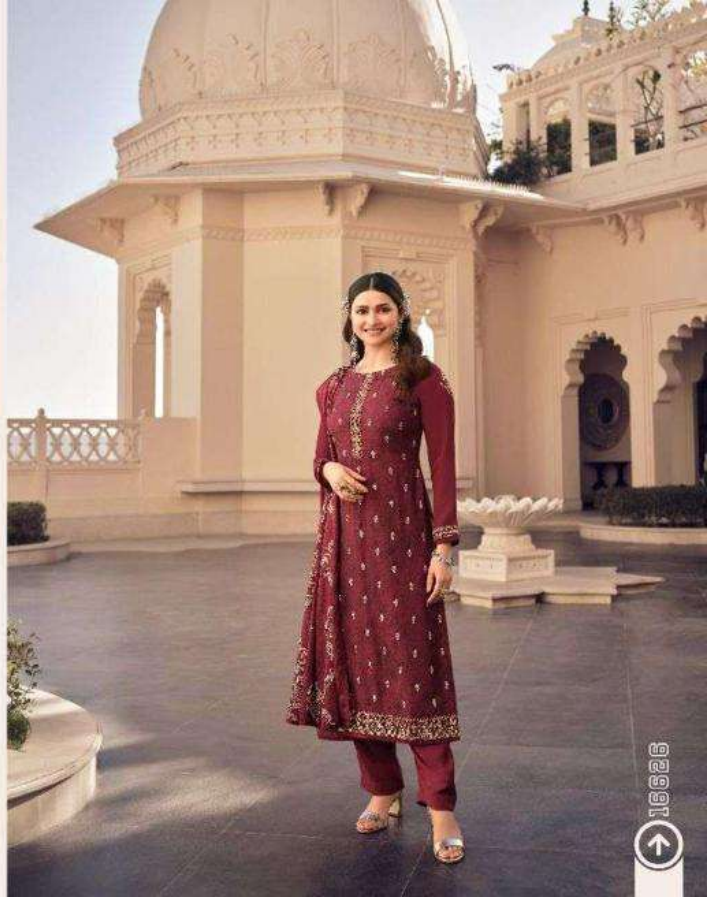

THE Icons  
LOOK  
16625

 **VINAY**  
VINAY FASHION LLP  
2015-16

**ROYAL CREPE - 36**

*A Product by SILKINA®*

-  [vinayfashionllp](#)
-  [vinay\\_fashion\\_llp](#)
-  [vinayfashion](#)
-  [vinay-fashion-llp](#)