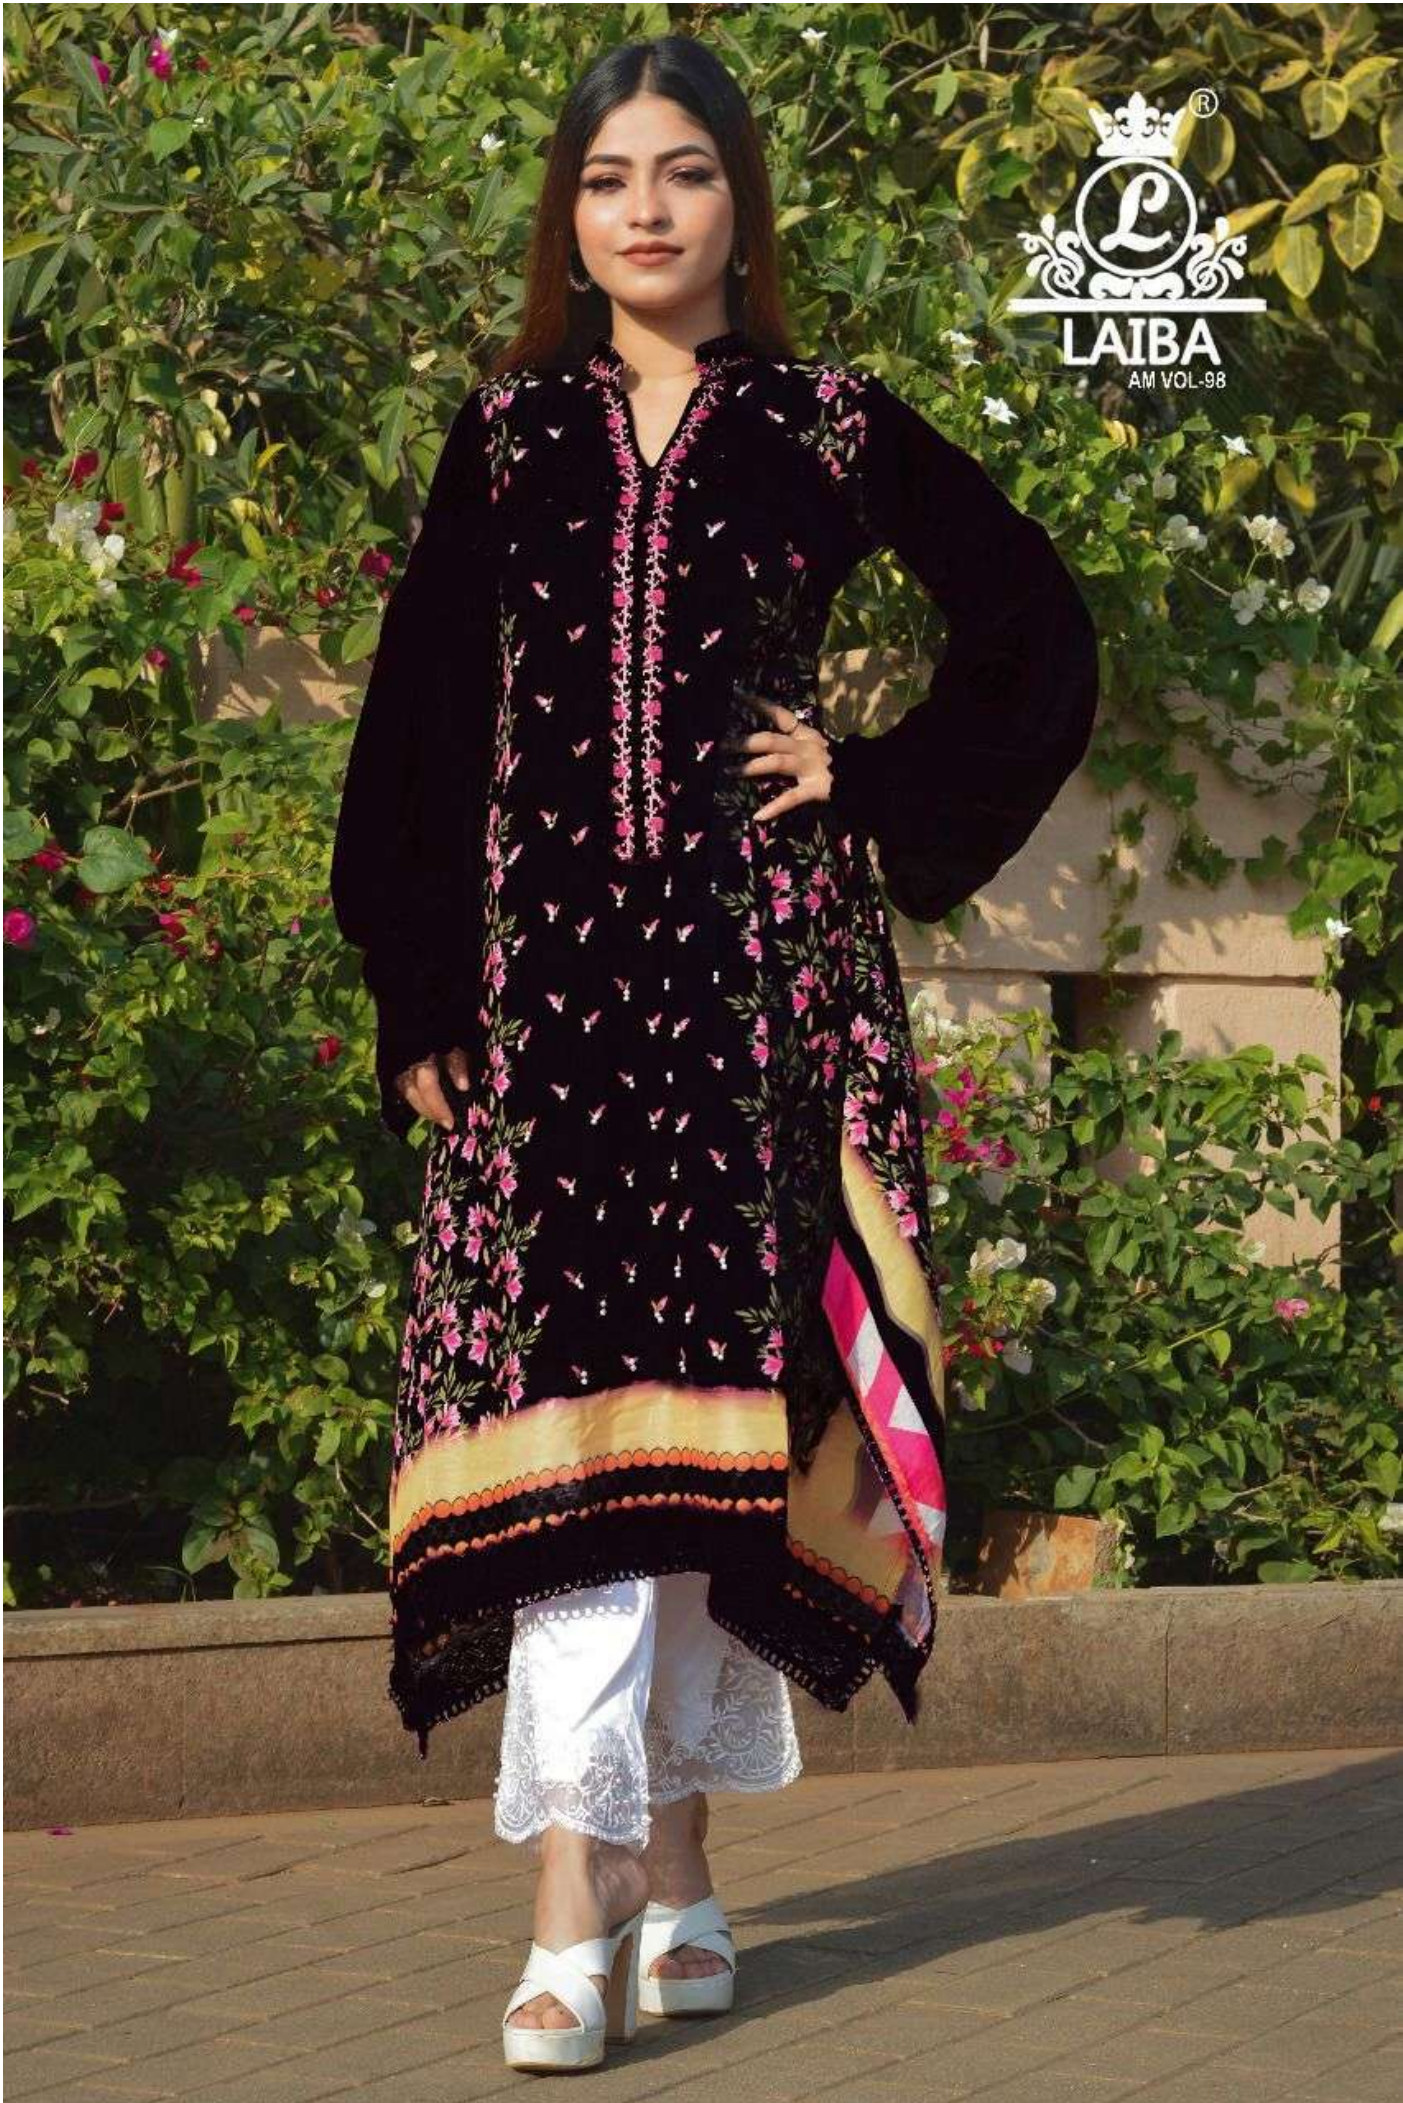

LAIBA<sup>®</sup>  
AM VOL-98

LAIBA<sup>®</sup>  
AM VOL-98

LAIBA  
AM VOL-98

LAIBA  
AM VOL-98

  
**LAIBA**  
AM VOL-98

**FABRICS DETAILS**

TOP:-PURE GEORGETTE  
BOTTOM:-PURE COTTON SARTIN STREACHABLE  
SIZE:-XL