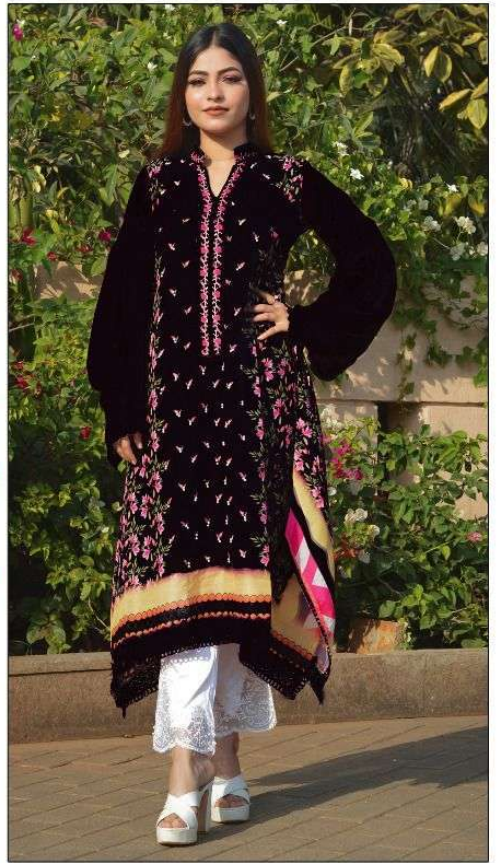

LAIBA<sup>®</sup>  
AM VOL-98

LAIBA<sup>®</sup>  
AM VOL-98

LAIBA  
AM VOL-98

LAIBA  
AM VOL-98

  
**LAIBA**  
AM VOL-98

**FABRICS DETAILS**

TOP:-PURE GEORGETTE  
BOTTOM:-PURE COTTON SARTIN STREACHABLE  
SIZE:-XL