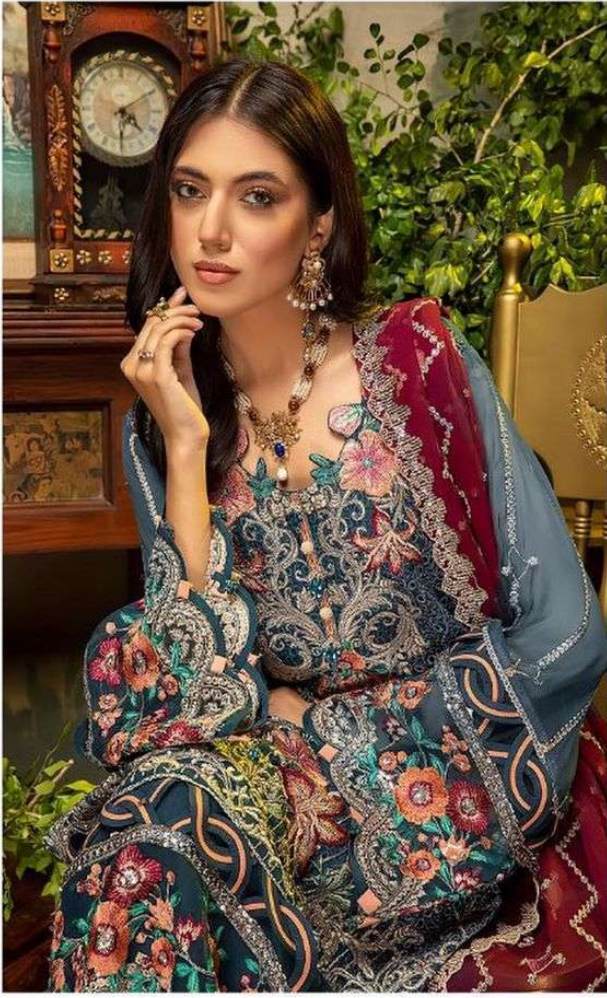

ALK

AL KHUSHBU

ALK D.NO.124-B

TOP

Faux Georgette
with Embroidery

BOTTOM-INNER

Dull santoon

DUPATTA

Chiffon Emb Dupatta

Heavy Emb Front

Bottom

AK
AL KHUSHBU
ALK D.NO.124-C
TOP
Faux Georgette
with Embroidery
BOTTOM-INNER
Dull santoon
DUPATTA

ALK

AL KHUSHBU

ALK D.NO.124-A

TOP

Faux Georgette
with Embroidery

BOTTOM-INNER

Dull santoon

DUPATTA

Nazmin

ALK

AL KHUSHBU

ALK D.NO.124-C