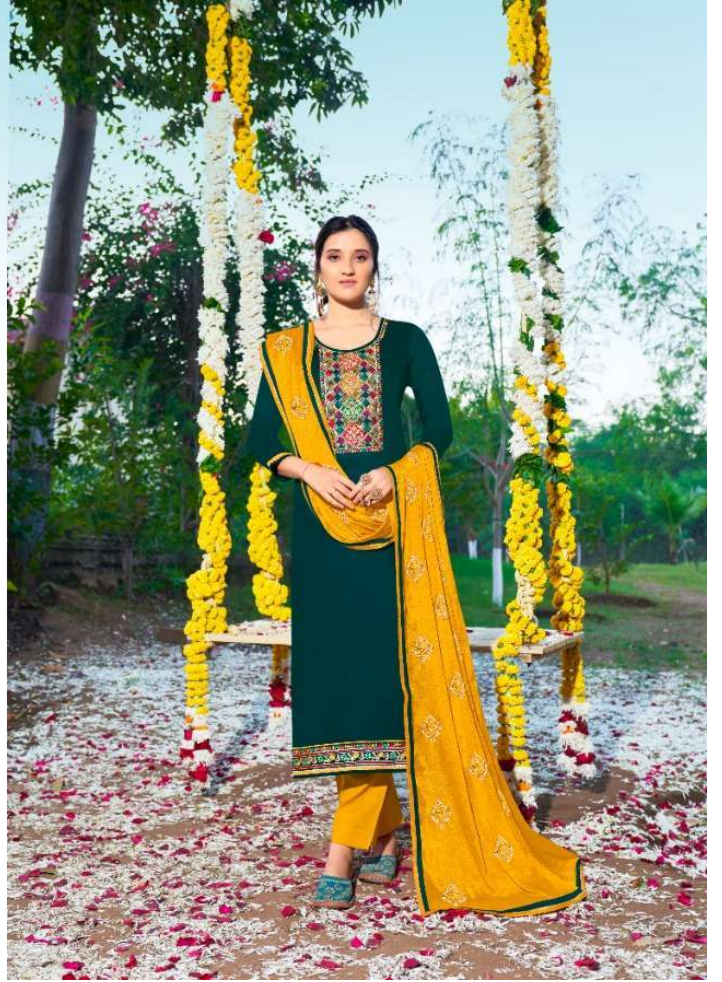

WANT TO  
GET

EMBRACE CONFIDENCE

D.NO:11725

REWARD ROBE

D.NO:11722

D.NO:11723

ADORABLE COLOURS

# SEASON'S T R E N D

WANT  
TO  
BUY  
SARI

**SPRINT**  
SUMMER

**D.NO:11724**

PANCH  
RATNA  
KHYATI

D.NO:H721

D.NO:H722

D.NO:H723