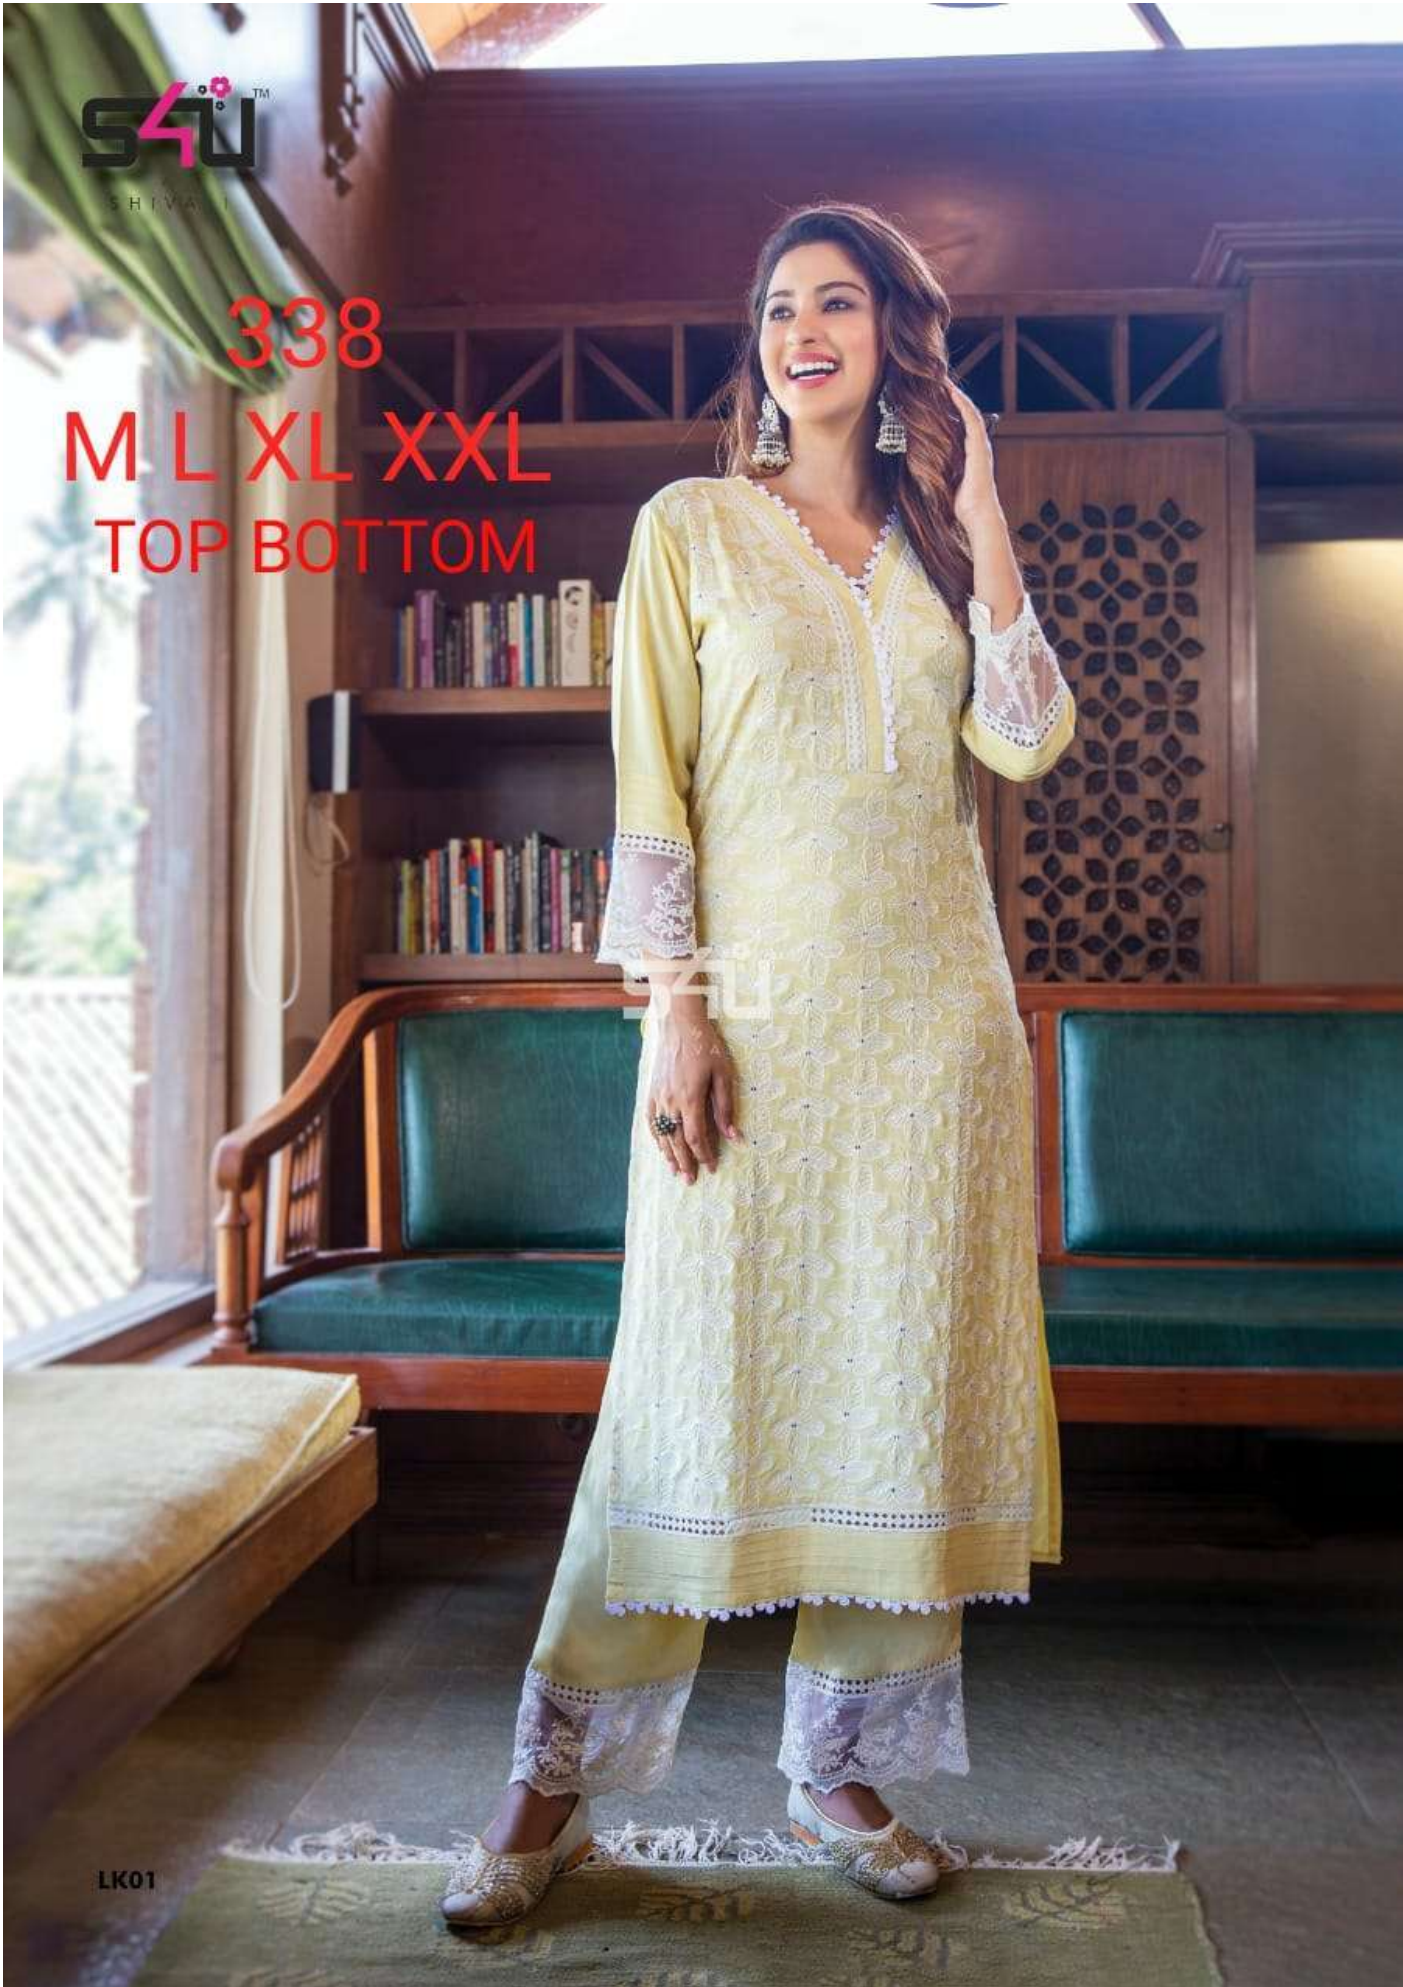

S4UTM
SHIVA

338

M L XL XXL

TOP BOTTOM

LK01

S4UTM
SHIVA

338

M L XL XXL

TOP BOTTOM

LK01