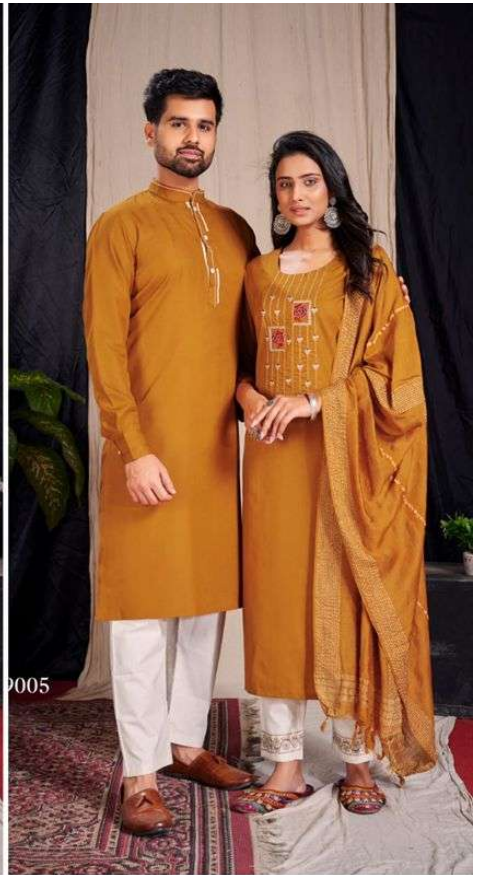

Couple Goals