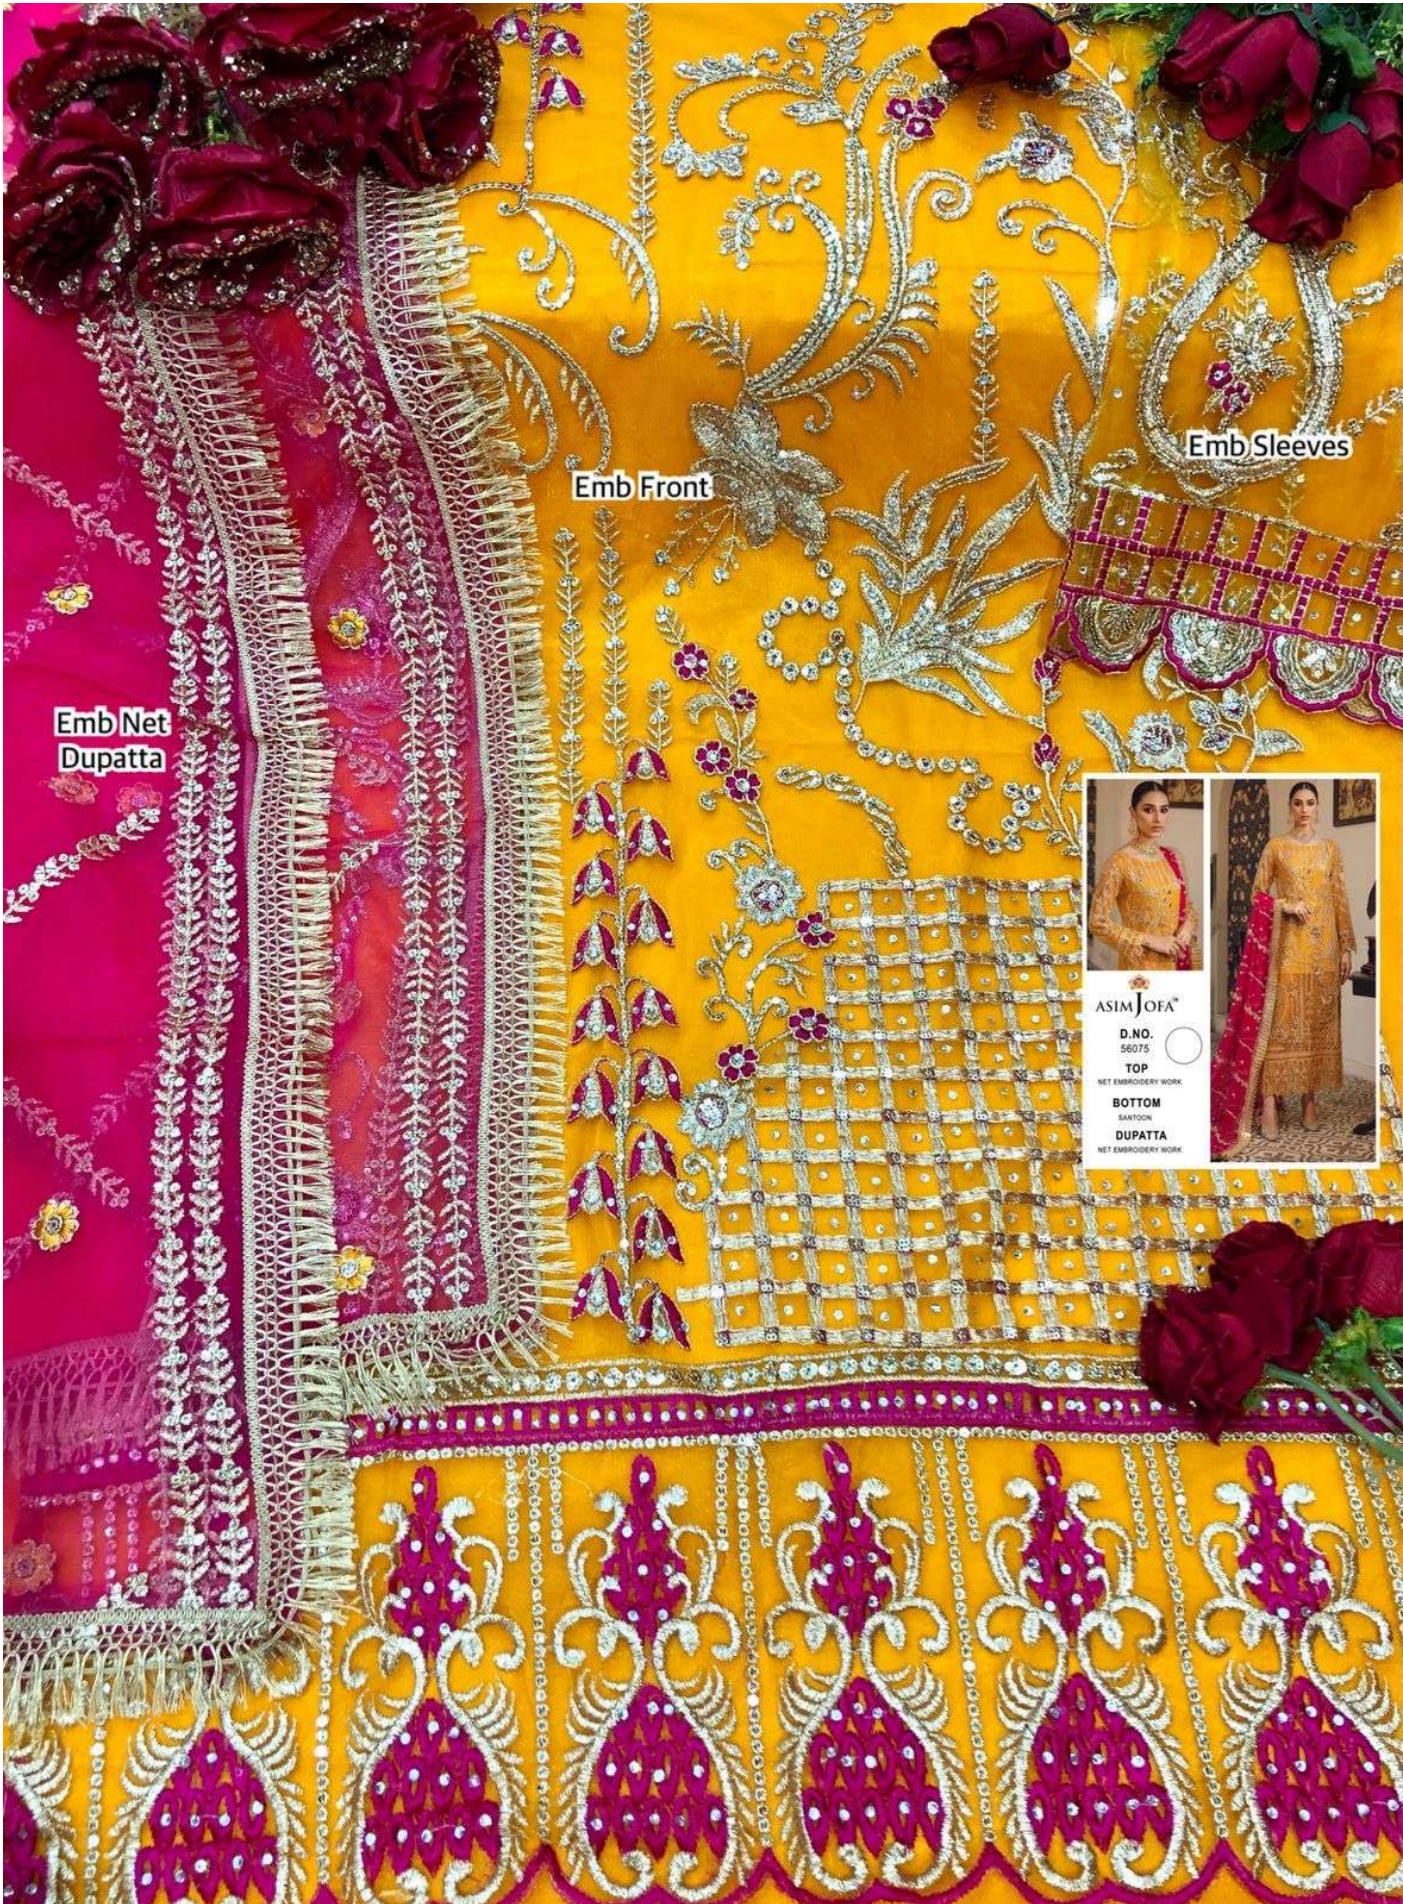

Emb Sleeves

Emb Front

Emb Net
Dupatta

ASIM JOFA

D.NO.

56075

TOP

NET EMBROIDERY WORK