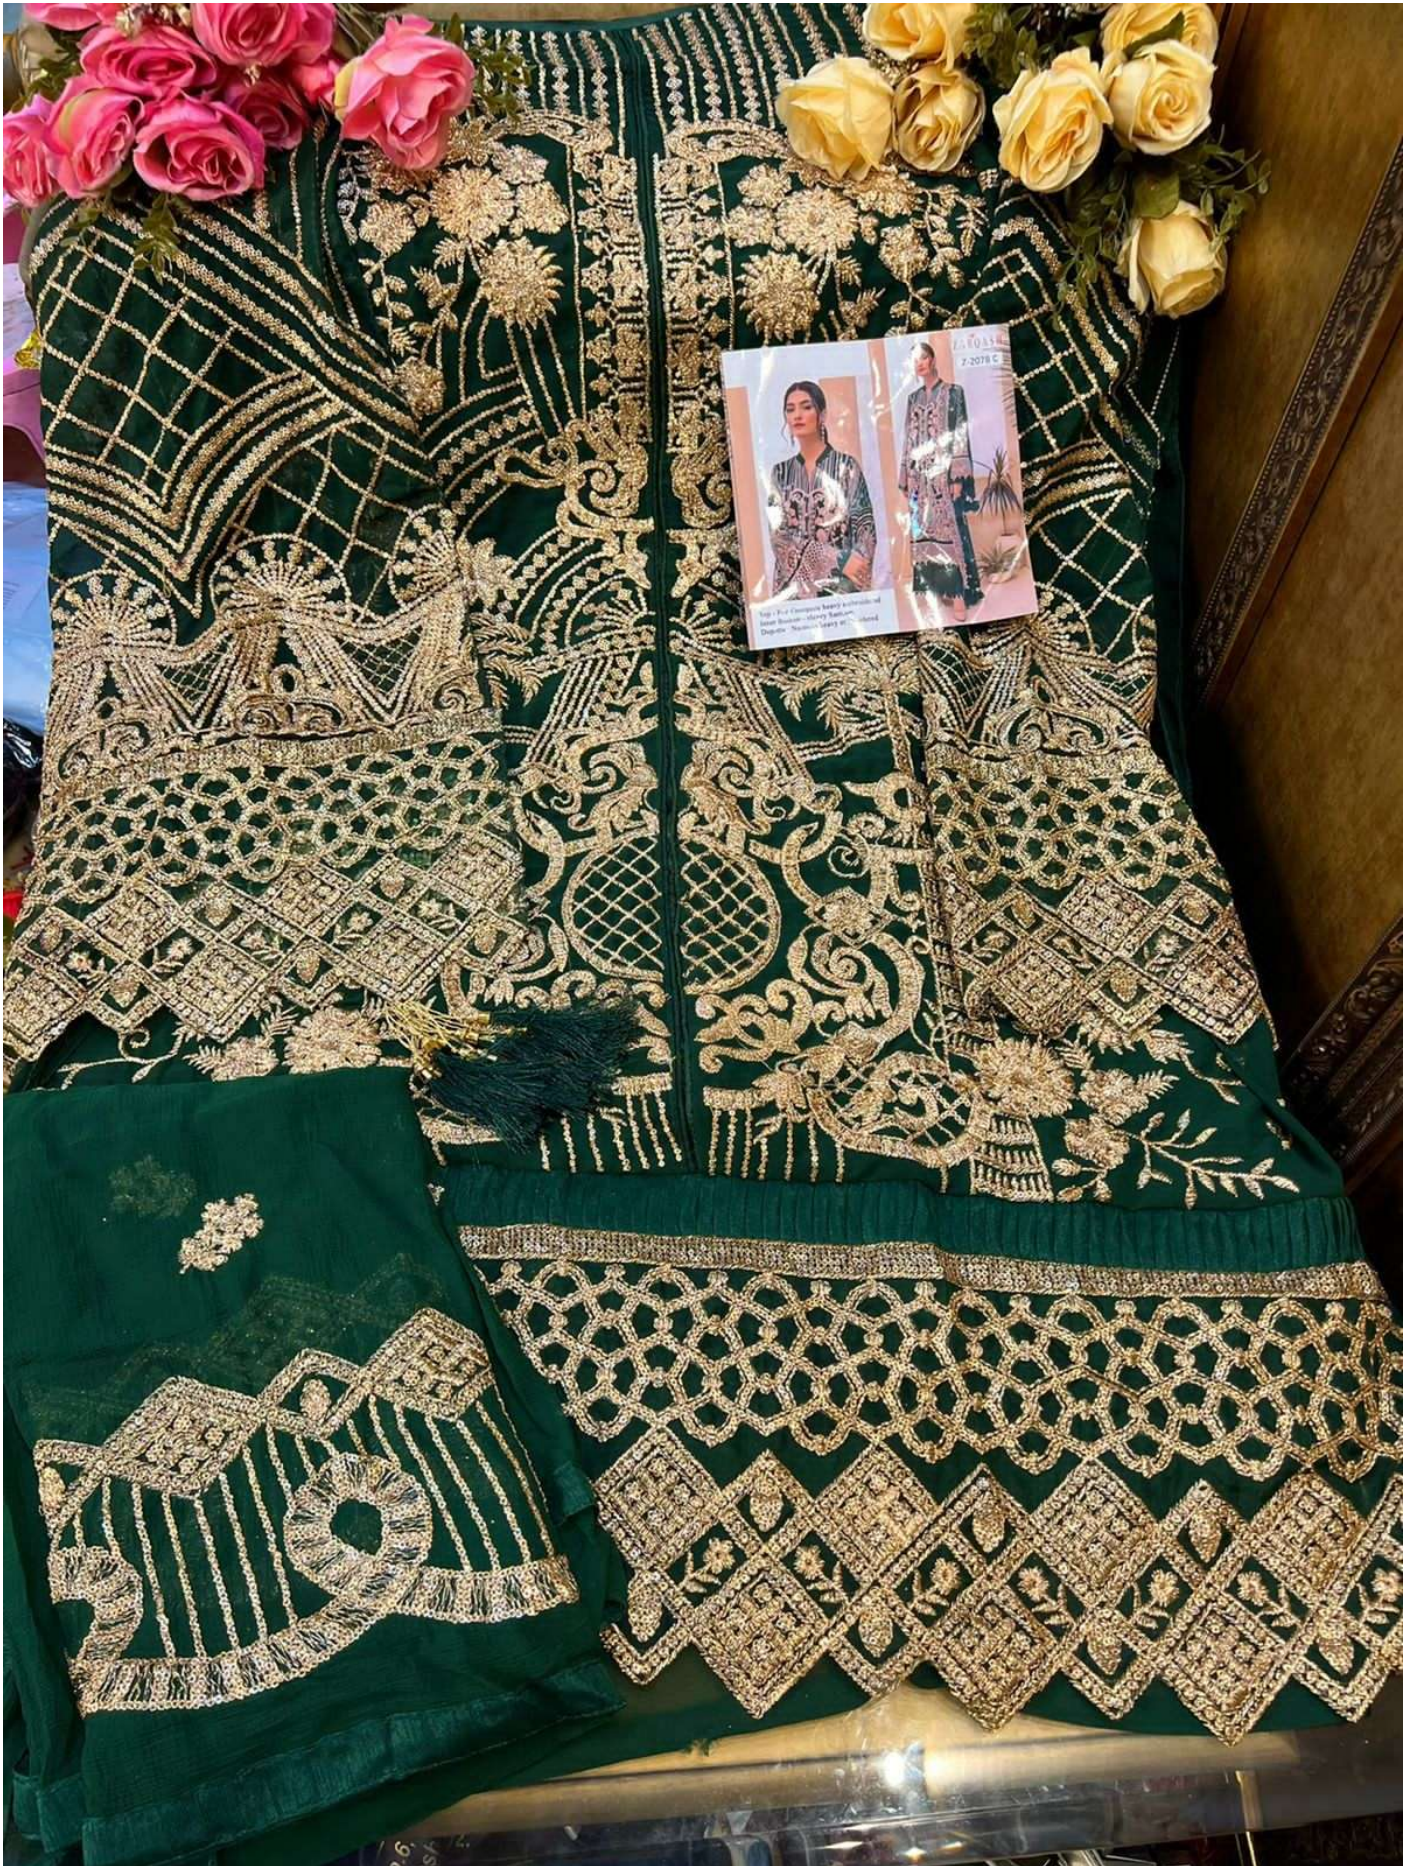

ZARQASH<sup>®</sup>  
A BRAND BY KAYTEX

ADAN LIBAS

**Top - Fox Georgette heavy embroidered**  
**Inner Bottom - Heavy Santoon**  
**Dupatta - Nazneen heavy embroidered**

**Top - Fox Georgette heavy embroidered**  
**Inner Bottom - Heavy Santoon**  
**Dupatta - Nazneen heavy embroidered**

**Top - Fox Georgette heavy embroidered  
Inner Bottom - Heavy Santoon  
Dupatta - Nazneen heavy embroidered**

**Top - Fox Georgette heavy embroidered**  
**Inner Bottom - Heavy Santoon**  
**Dupatta - Nazneen heavy embroidered**

ZARQASH<sup>®</sup>  
A BRAND BY KINAYAT

ADAN LIBAS

Z-2078 A

Z-2078 B

Z-2078 C

Z-2078 D

Top - Fox Georgette heavy embroidered  
Inner Bottom - Heavy Santoon  
Dupatta - Nazneen heavy embroidered