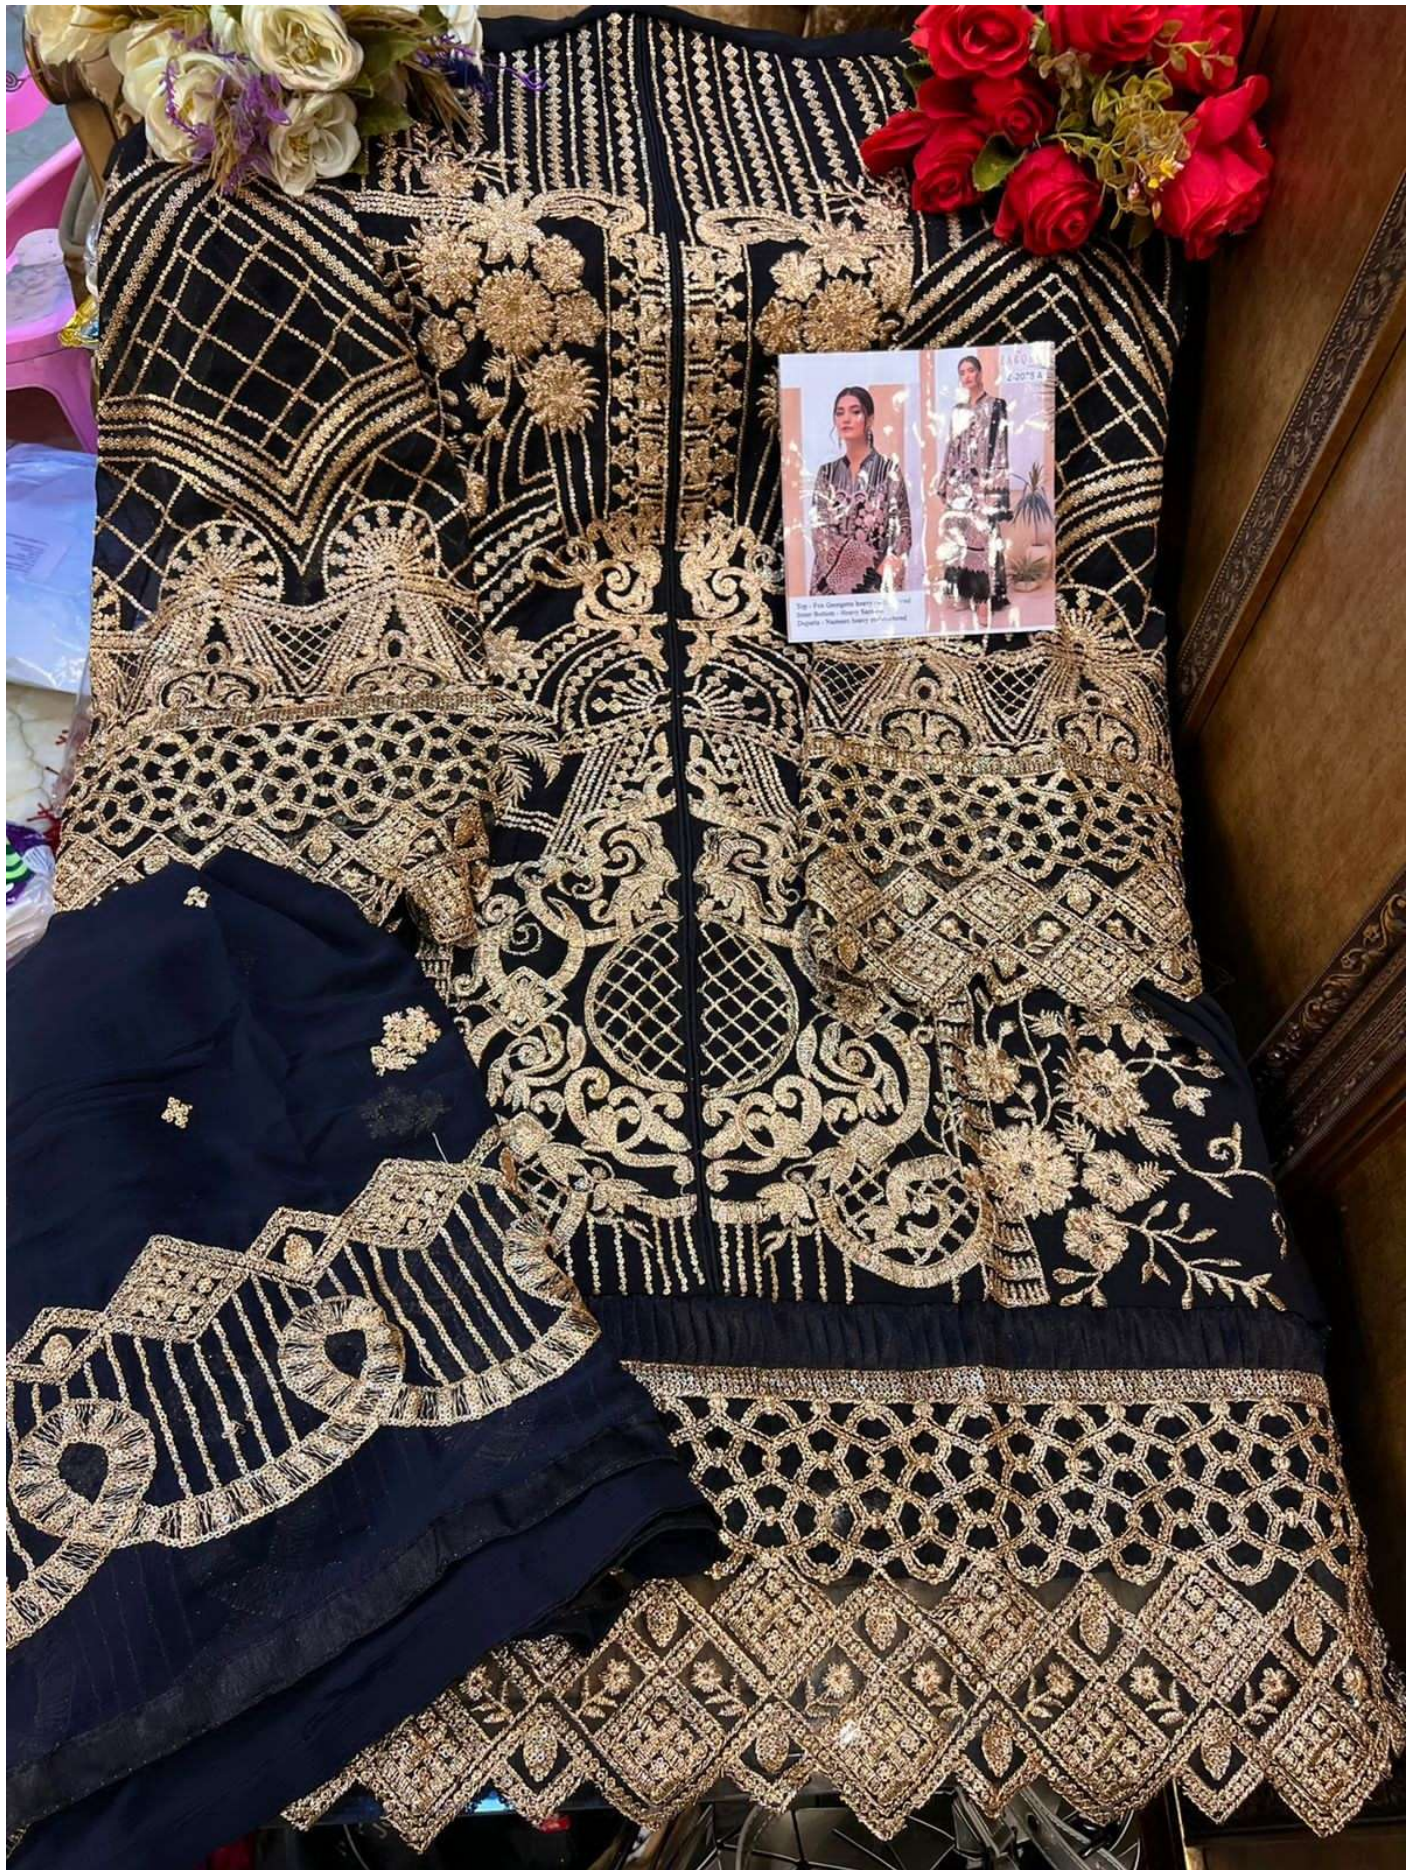

ZARQASH<sup>®</sup>  
A BRAND BY KAYTEX

ADAN LIBAS

**Top - Fox Georgette heavy embroidered**  
**Inner Bottom - Heavy Santoon**  
**Dupatta - Nazneen heavy embroidered**

**Top - Fox Georgette heavy embroidered**  
**Inner Bottom - Heavy Santoon**  
**Dupatta - Nazneen heavy embroidered**

**Top - Fox Georgette heavy embroidered  
Inner Bottom - Heavy Santoon  
Dupatta - Nazneen heavy embroidered**

**Top - Fox Georgette heavy embroidered**  
**Inner Bottom - Heavy Santoon**  
**Dupatta - Nazneen heavy embroidered**

ZARQASH<sup>®</sup>  
A BRAND BY KINAYAT

ADAN LIBAS

Z-2078 A

Z-2078 B

Z-2078 C

Z-2078 D

Top - Fox Georgette heavy embroidered  
Inner Bottom - Heavy Santoon  
Dupatta - Nazneen heavy embroidered