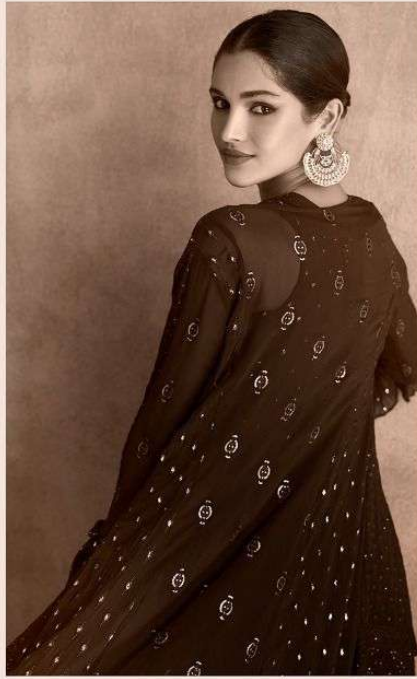

GLAM DIVA

SAYURI®
Embroidery

D NO : 9101

D NO : 9102

ELEGANT

D NO : 9102

SAYURI[®]
Designer

INSPIRE