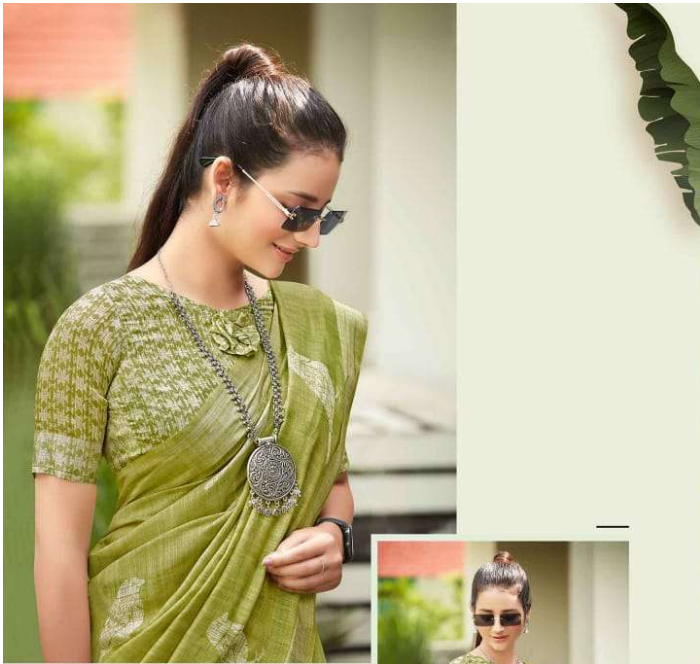

 Sparrow Cotton

 Sparrow Cotton

DARK SHADE

**DESIGN**

INDULGENCE  
S.C-01

**ELEGANT**  
INDULGENCE  
S.C-02

**SHADE**  
P O R T F O L I O  
S.C-03

S.C-06

MAJESTIC  
INDULGENCE

**DELICATE**  
CRAFTWORK  
S.C-10