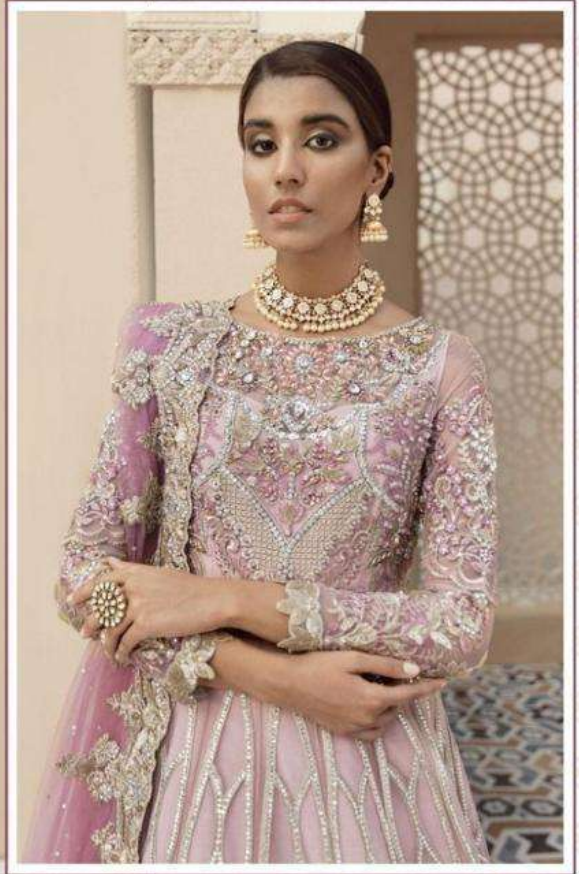

TOP:- NET
DUPATTA:- NET
BOTTOM / INNER:- SANTOON

S-405

TOP:- NET
DUPATTA:- NET
BOTTOM / INNER:- SANTOON

S-405

Net Embroidered
Dupatta

Emb Sleeves

Heavy Emb Front

Bottom

TOP - NET
DUPATTA - NET
BOTTOM - LINER - SANGON

S-405