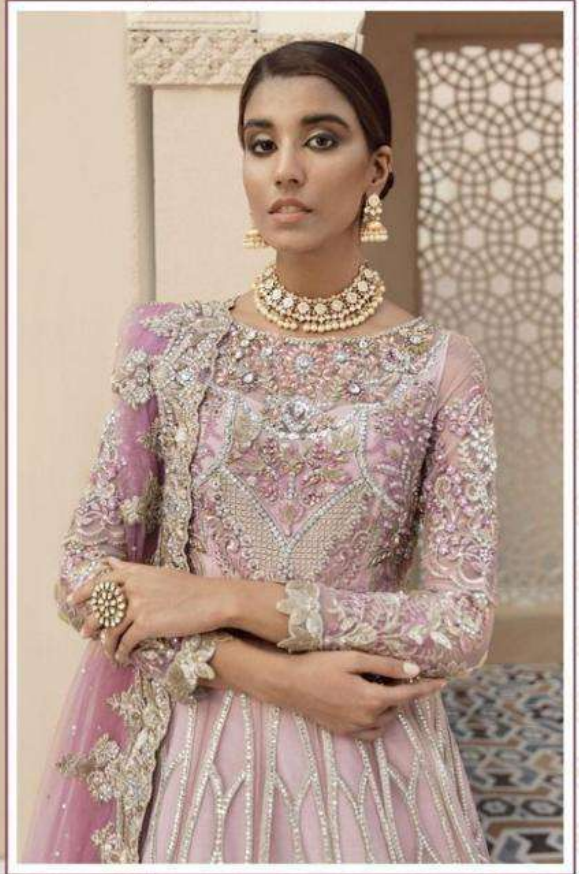

TOP:- NET
DUPATTA:- NET
BOTTOM / INNER:- SANTOON

S-405

TOP:- NET
DUPATTA:- NET
BOTTOM / INNER:- SANTOON

S-405

Net Embroidered
Dupatta

Emb Sleeves

Heavy Emb Front

Bottom