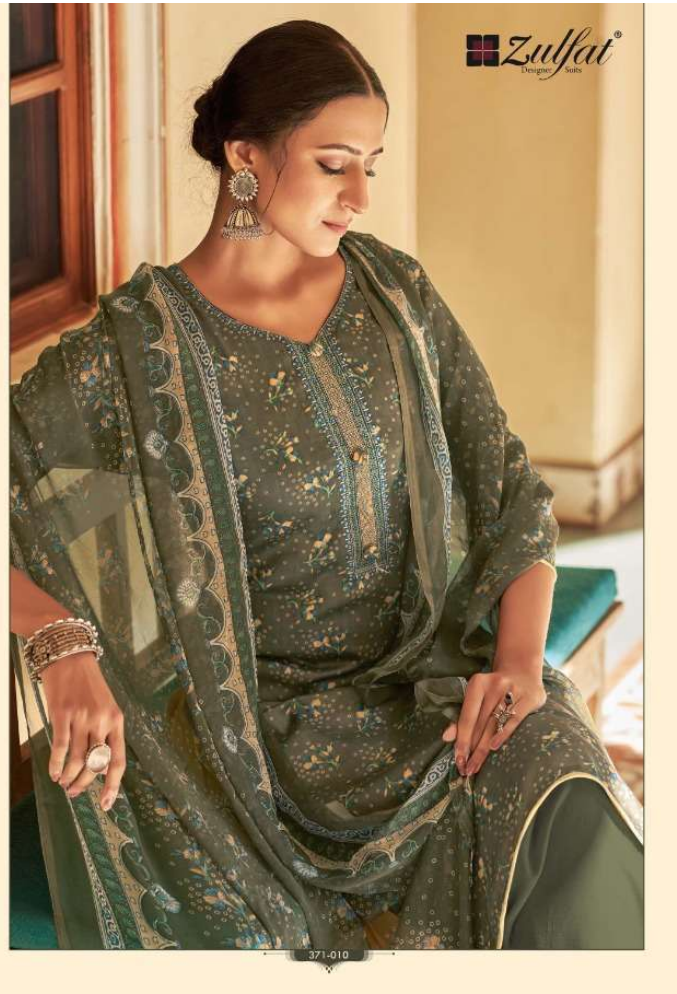

# Natasha

Zulfat  
Designer Suits

371-004

Zulfat  
BANGALORE

171-008

371-009

371-001

371-002