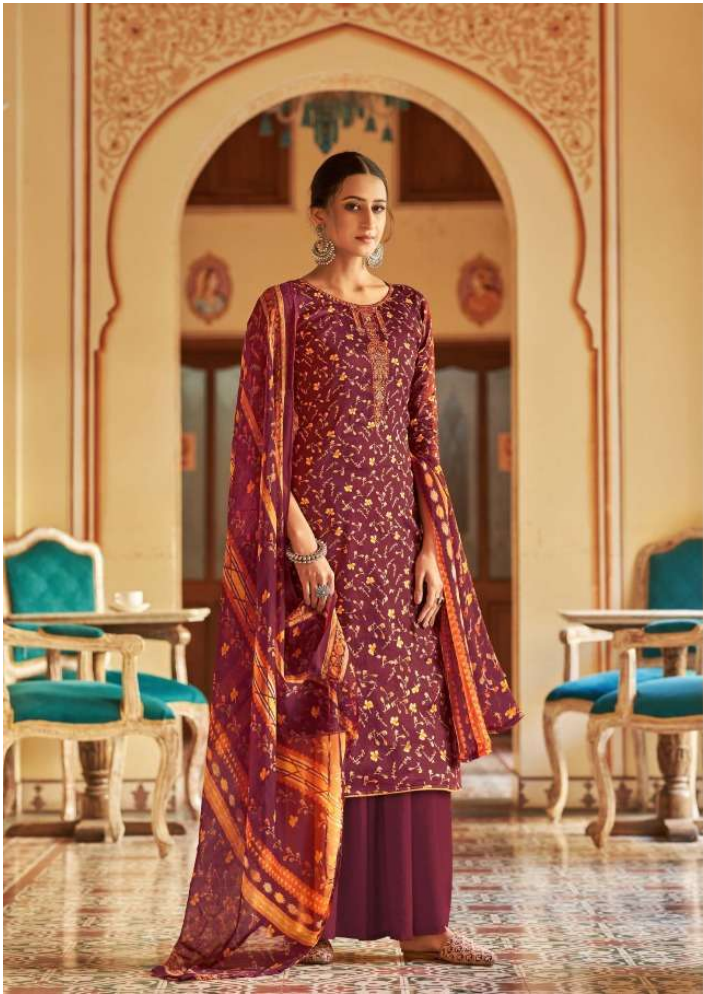

# Natasha

Zulfat  
Designer Suits

371-004

Zulfat  
BANGALORE

171-008

371-009

371-001

371-002