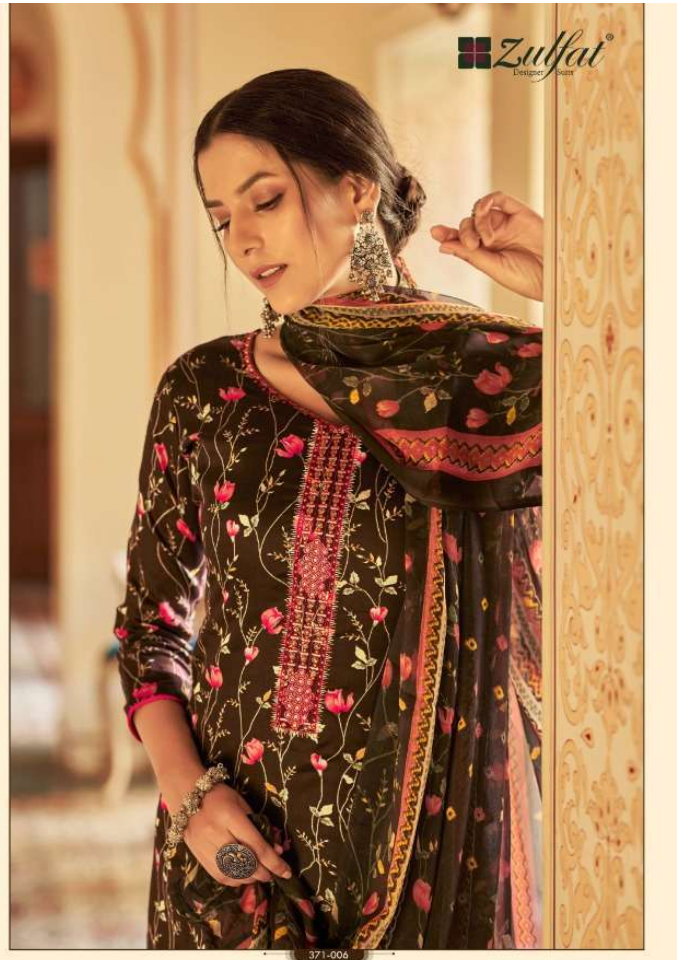

# Natasha

Zulfat  
Designer Suits

371-004

Zulfat  
BANGALORE

171-008

371-009

371-001

371-002