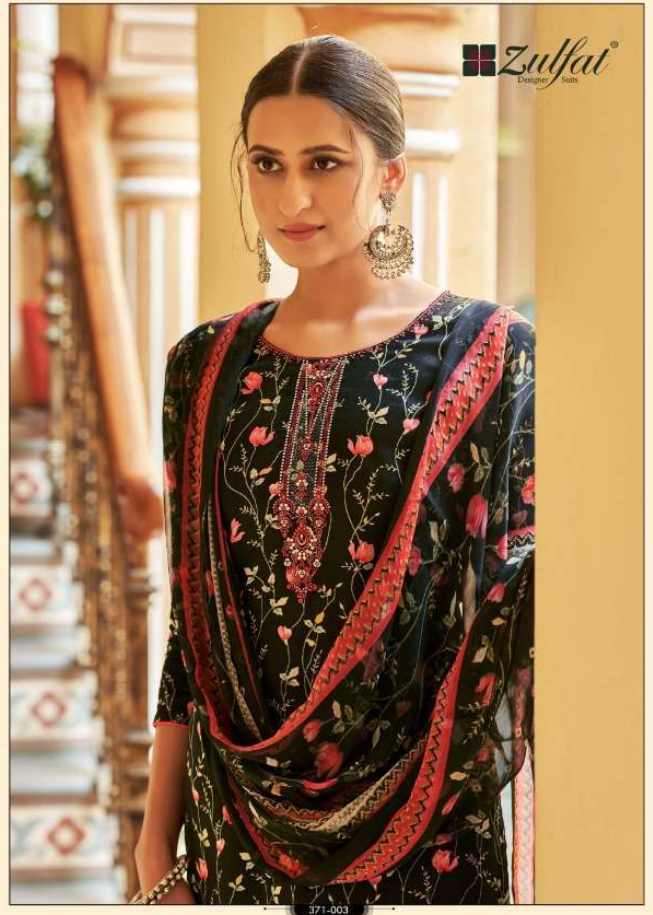

# Natasha

Zulfat  
Designer Suits

371-004

Zulfat  
BANGALORE

171-008

371-009

371-001

371-002