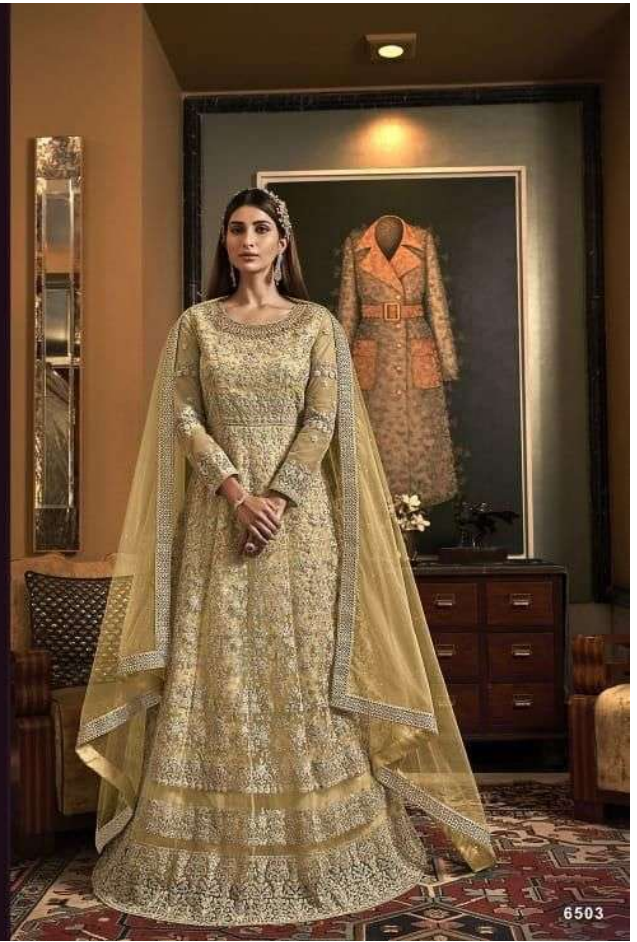

6502

6502

6502

6512

6512

D.NO	TOP	INNER	BOTTOM	DUPATTA	RATE
6501	JACKET-PREMIUM NET	SATIN-GEORGETTE SHADED	SOFT-SILK	PREMIUM NET	3930
	GOWN-PREMIUM NET				
6502	BUTTER FLY NET	SATIN-GEORGETTE EMB	SOFT-SILK	BUTTER FLY NET	3580
6503	BUTTER FLY NET	SOFT-SILK	SOFT-SILK	PREMIUM NET	4330
6504	JACKET-BUTTER FLY NET	SOFT-SILK	SOFT-SILK	BUTTER FLY NET	3180
	GOWN-BUTTER FLY NET				
6505	BUTTER FLY NET	BUTTER FLY NET	PANT-BANGLORI SILK	BUTTER FLY NET	3580
		BLOUSE-BANGLORI SOLK			
6506	BUTTER FLY NET	SOFT-SILK	SOFT-SILK	BUTTER FLY NET	4730
6507	PREMIUM NET SHADED	SATIN SHADED	LEHANGA OR PANT	PREMIUM NET	4005
			BANGLORI SILK		
6508	BUTTER FLY NET	YOKE-INNER-SOFT SILK	PANT-BANGLORI SILK	BUTTER FLY NET	4080
		LEHANGA INNER-SOFT SILK	LEHANGA-BUTTER FLY NET		
6509	JACKET-BUTTER FLY NET	SOFT-SILK	SOFT-SILK	BUTTER FLY NET	4660
	GOWN-BUTTER FLY NET				
6510	BUTTER FLY NET	SOFT-SILK	LEHANGA OR PANT	BUTTER FLY NET	3405
			BANGLORI-SILK		
6511	BUTTER FLY NET	YOKE-INNER-SOFT SILK	PANT-BUTTER FLY NET	BUTTER FLY NET	3930
		LEHANGA INNER-SOFT SILK	LEHANGA-BUTTER FLY NET		
6512	PREMIUM NET	OPERA HOUSE	OPERA HOUSE	PREMIUM NET	3460