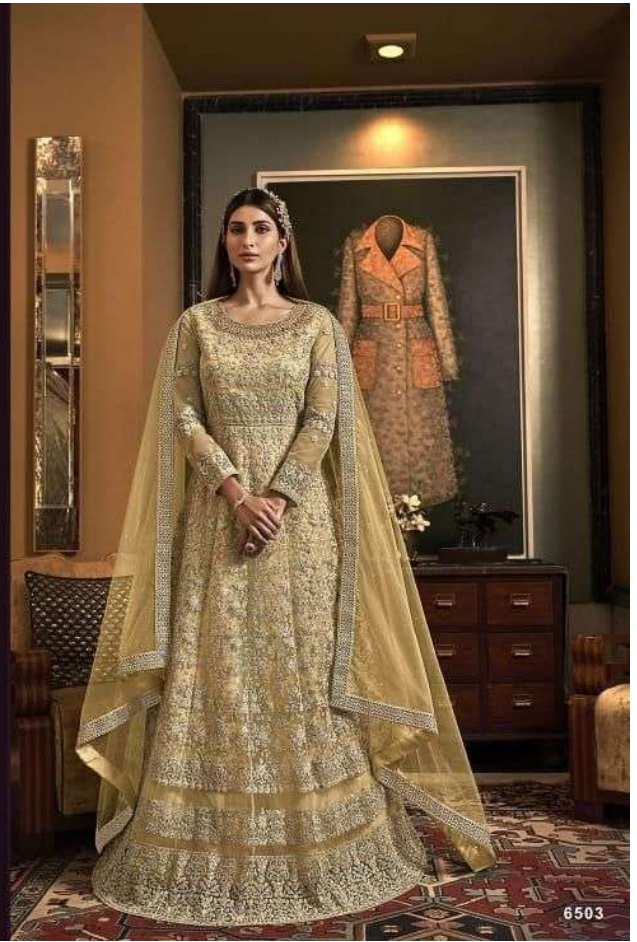

6502

6502

6502

6512

6512

D.NO	TOP	INNER	BOTTOM	DUPATTA	RATE
6501	JACKET-PREMIUM NET GOWN-PREMIUM NET	SATIN-GEORGETTE SHADED	SOFT-SILK	PREMIUM NET	3930
6502	BUTTER FLY NET	SATIN-GEORGETTE EMB	SOFT-SILK	BUTTER FLY NET	3580
6503	BUTTER FLY NET	SOFT-SILK	SOFT-SILK	PREMIUM NET	4330
6504	JACKET-BUTTER FLY NET GOWN-BUTTER FLY NET	SOFT-SILK	SOFT-SILK	BUTTER FLY NET	3180
6505	BUTTER FLY NET	BUTTER FLY NET BLOUSE-BANGLORI SOLK	PANT-BANGLORI SILK	BUTTER FLY NET	3580
6506	BUTTER FLY NET	SOFT-SILK	SOFT-SILK	BUTTER FLY NET	4730
6507	PREMIUM NET SHADED	SATIN SHADED	LEHANGA OR PANT BANGLORI SILK	PREMIUM NET	4005
6508	BUTTER FLY NET	YOKE-INNER-SOFT SILK LEHANGA INNER-SOFT SILK	PANT-BANGLORI SILK LEHANGA-BUTTER FLY NET	BUTTER FLY NET	4080
6509	JACKET-BUTTER FLY NET GOWN-BUTTER FLY NET	SOFT-SILK	SOFT-SILK	BUTTER FLY NET	4660
6510	BUTTER FLY NET	SOFT-SILK	LEHANGA OR PANT BANGLORI-SILK	BUTTER FLY NET	3405
6511	BUTTER FLY NET	YOKE-INNER-SOFT SILK LEHANGA INNER-SOFT SILK	PANT-BUTTER FLY NET LEHANGA-BUTTER FLY NET	BUTTER FLY NET	3930
6512	PREMIUM NET	OPERA HOUSE	OPERA HOUSE	PREMIUM NET	3460