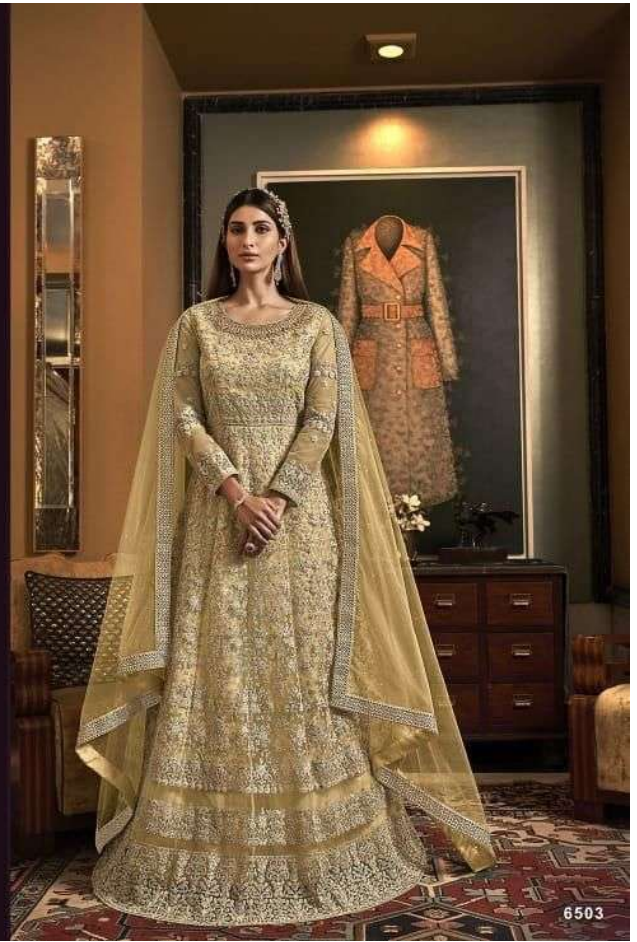

6502

6502

6503

6502

6512

6512

D.NO	TOP	INNER	BOTTOM	DUPATTA	RATE
6501	JACKET-PREMIUM NET	SATIN-GEORGETTE SHADED	SOFT-SILK	PREMIUM NET	3930
	GOWN-PREMIUM NET				
6502	BUTTER FLY NET	SATIN-GEORGETTE EMB	SOFT-SILK	BUTTER FLY NET	3580
6503	BUTTER FLY NET	SOFT-SILK	SOFT-SILK	PREMIUM NET	4330
6504	JACKET-BUTTER FLY NET	SOFT-SILK	SOFT-SILK	BUTTER FLY NET	3180
	GOWN-BUTTER FLY NET				
6505	BUTTER FLY NET	BUTTER FLY NET	PANT-BANGLORI SILK	BUTTER FLY NET	3580
		BLOUSE-BANGLORI SOLK			
6506	BUTTER FLY NET	SOFT-SILK	SOFT-SILK	BUTTER FLY NET	4730
6507	PREMIUM NET SHADED	SATIN SHADED	LEHANGA OR PANT	PREMIUM NET	4005
			BANGLORI SILK		
6508	BUTTER FLY NET	YOKE-INNER-SOFT SILK	PANT-BANGLORI SILK	BUTTER FLY NET	4080
		LEHANGA INNER-SOFT SILK	LEHANGA-BUTTER FLY NET		
6509	JACKET-BUTTER FLY NET	SOFT-SILK	SOFT-SILK	BUTTER FLY NET	4660
	GOWN-BUTTER FLY NET				
6510	BUTTER FLY NET	SOFT-SILK	LEHANGA OR PANT	BUTTER FLY NET	3405
			BANGLORI-SILK		
6511	BUTTER FLY NET	YOKE-INNER-SOFT SILK	PANT-BUTTER FLY NET	BUTTER FLY NET	3930
		LEHANGA INNER-SOFT SILK	LEHANGA-BUTTER FLY NET		
6512	PREMIUM NET	OPERA HOUSE	OPERA HOUSE	PREMIUM NET	3460