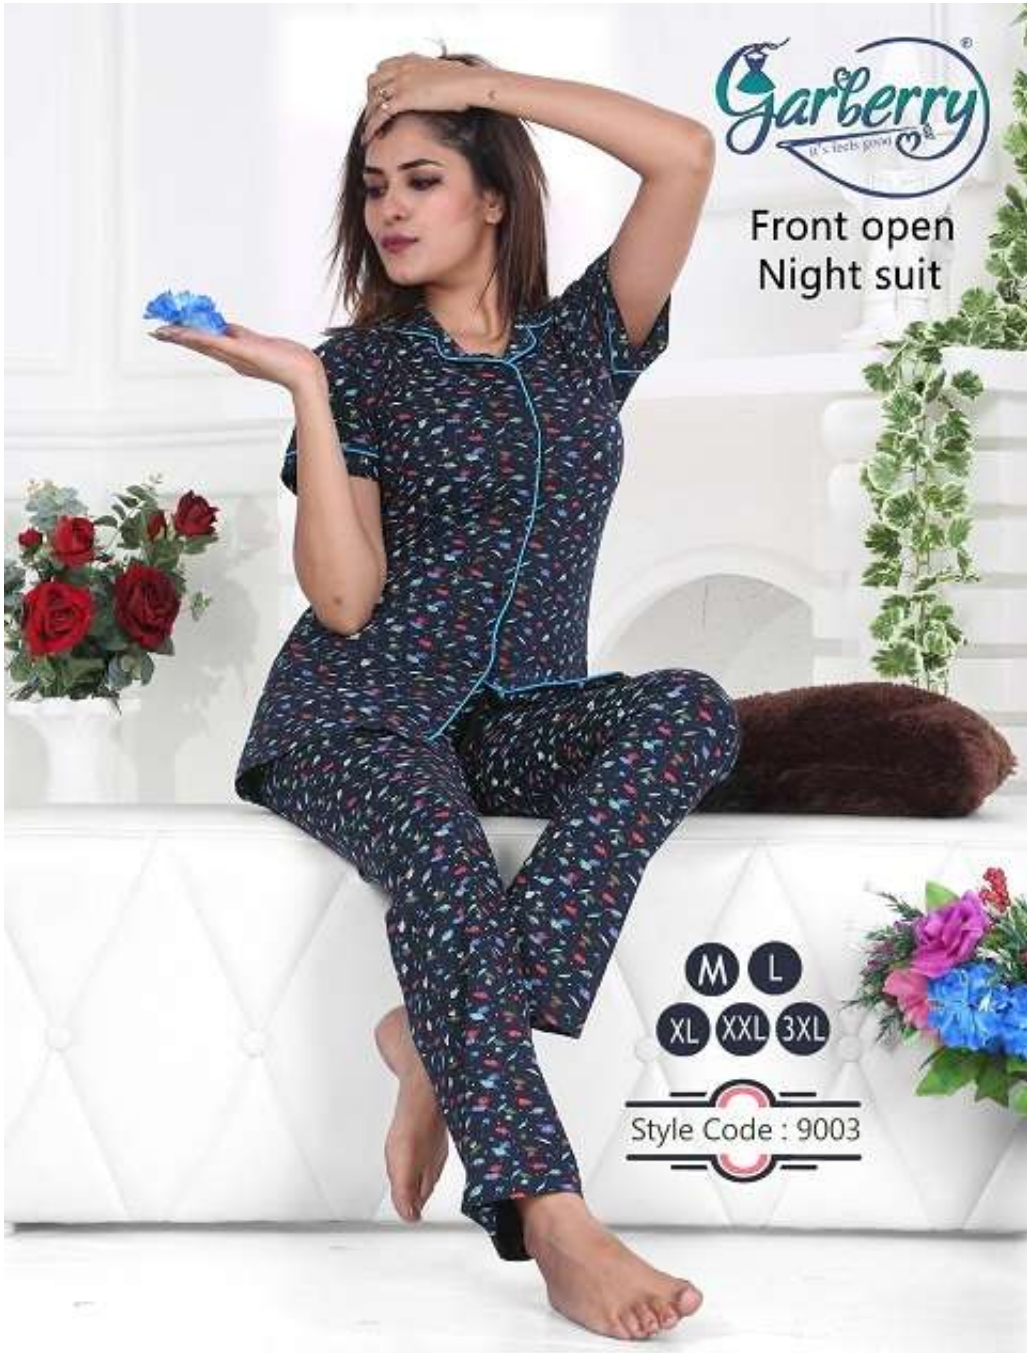

Front open  
Night suit

M L  
XL XXL 3XL

Style Code : 9003

Front open  
Night suit

M L  
XL XXL 3XL

Style Code : 9003

**Garberry**  
it's truly good

Front open  
Night suit

M L  
XL XXL 3XL

Style Code : 9003

Front open  
Night suit

M L  
XL XXL 3XL

Style Code : 9003

Front open  
Night suit

M L  
XL XXL 3XL

Style Code : 9003

Front open  
Night suit

M L  
XL XXL 3XL

Style Code : 9003

Front open  
Night suit

M L  
XL XXL 3XL

Style Code : 9003