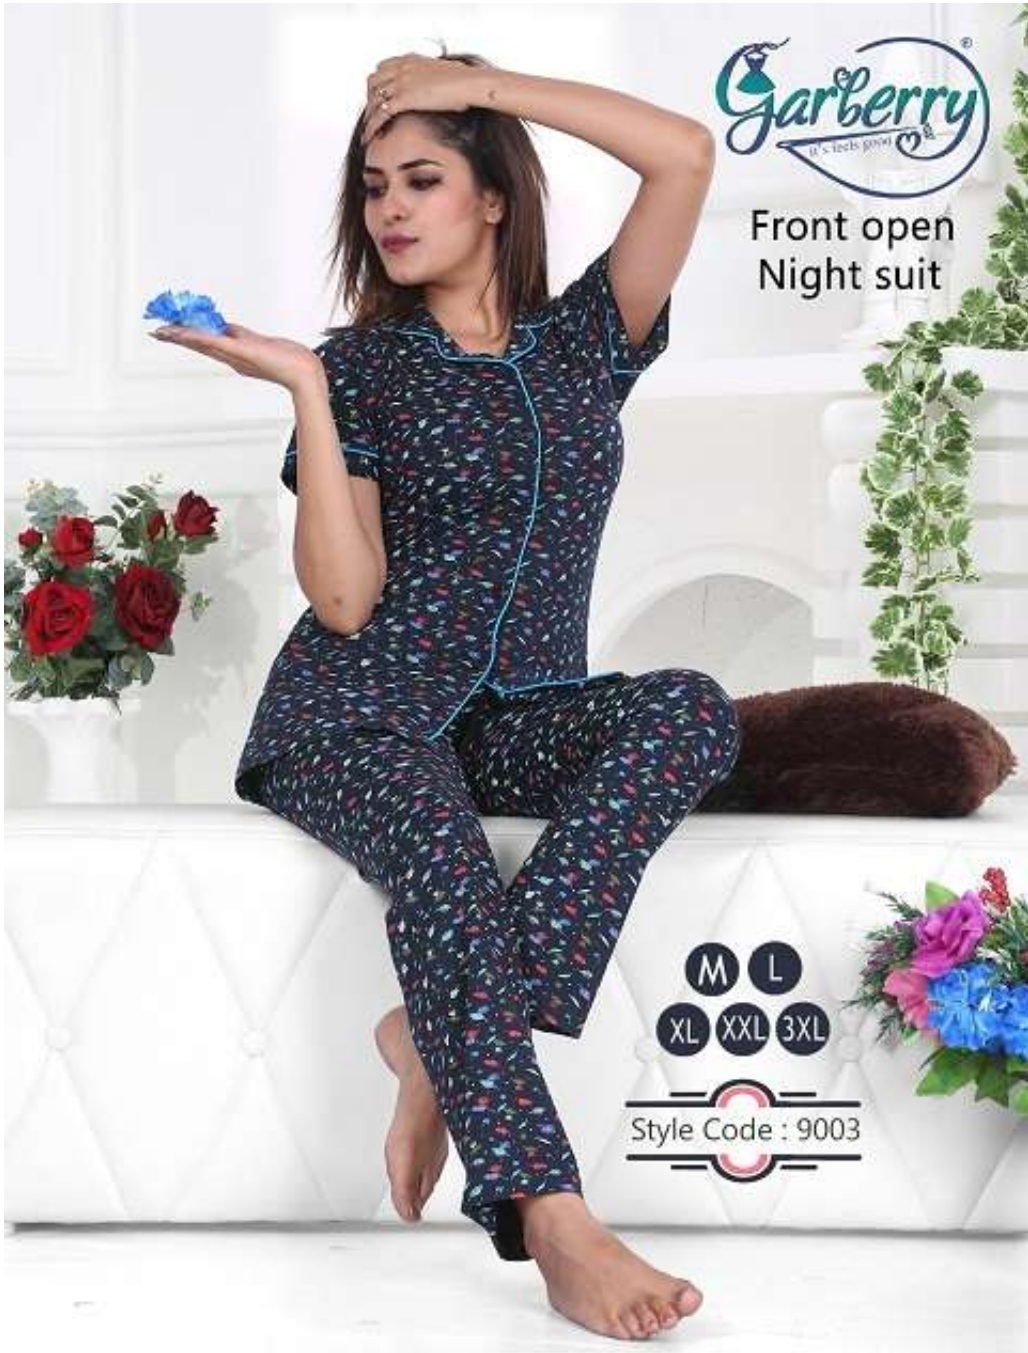

Front open  
Night suit

M L  
XL XXL 3XL

Style Code : 9003

Front open  
Night suit

M L  
XL XXL 3XL

Style Code : 9003

**Garberry**  
it's truly good

Front open  
Night suit

M L  
XL XXL 3XL

Style Code : 9003

Front open  
Night suit

M L  
XL XXL 3XL

Style Code : 9003

Front open  
Night suit

M L  
XL XXL 3XL

Style Code : 9003

Front open  
Night suit

M L  
XL XXL 3XL

Style Code : 9003

Front open  
Night suit

M L  
XL XXL 3XL

Style Code : 9003