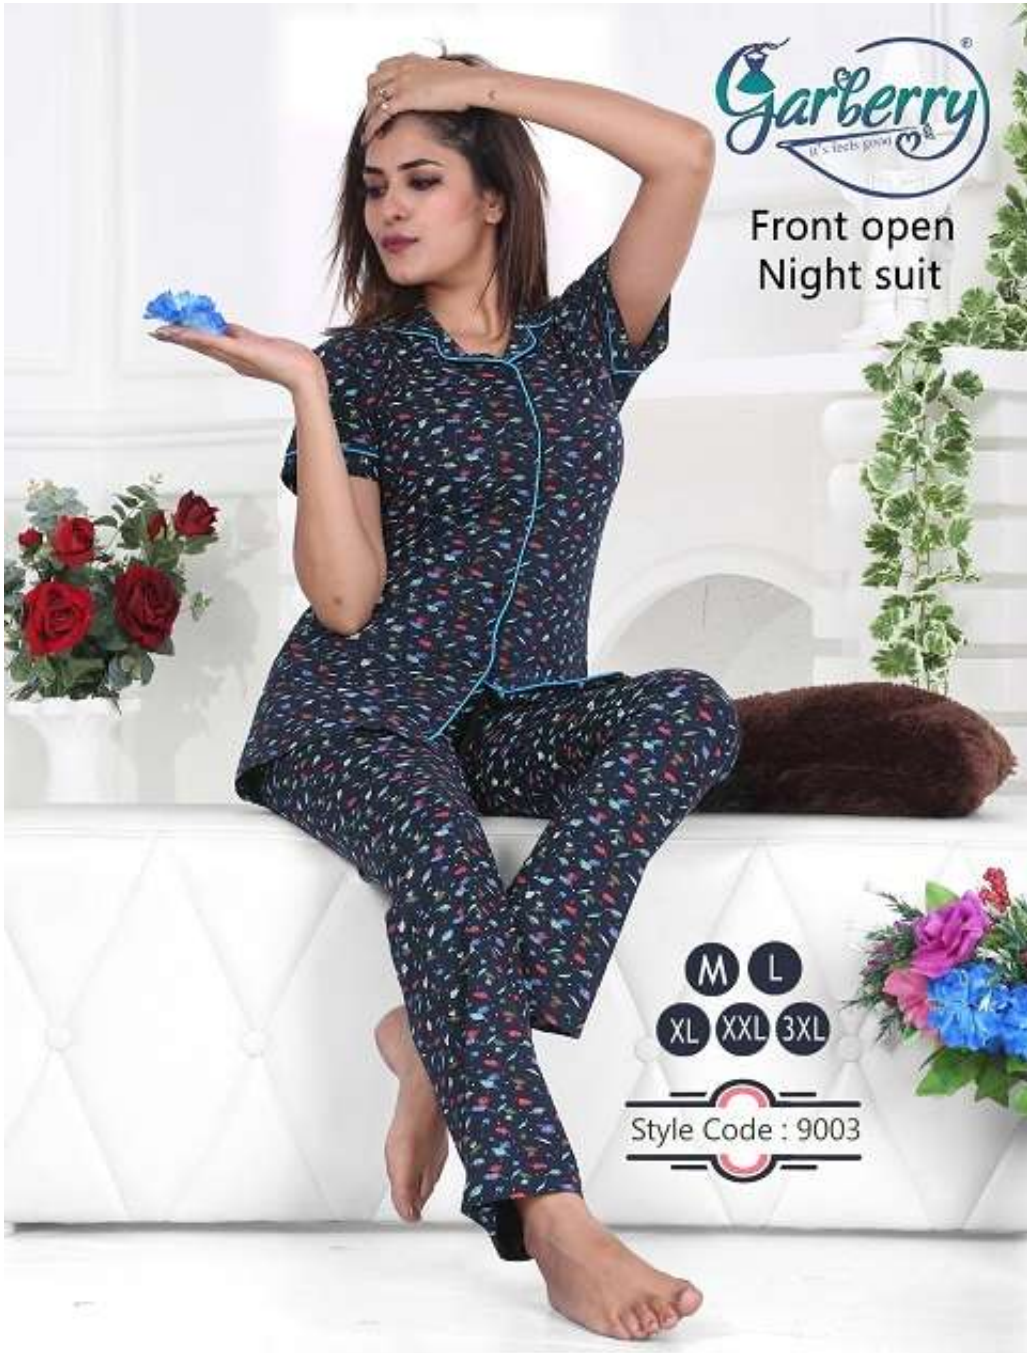

Front open
Night suit

M L
XL XXL 3XL

Style Code : 9003

Front open
Night suit

M L
XL XXL 3XL

Style Code : 9003

Garberry
it's truly good

Front open
Night suit

M L
XL XXL 3XL

Style Code : 9003

Front open
Night suit

M L
XL XXL 3XL

Style Code : 9003

Front open
Night suit

M L
XL XXL 3XL

Style Code : 9003

Front open
Night suit

M L
XL XXL 3XL

Style Code : 9003

Front open
Night suit

M L
XL XXL 3XL

Style Code : 9003