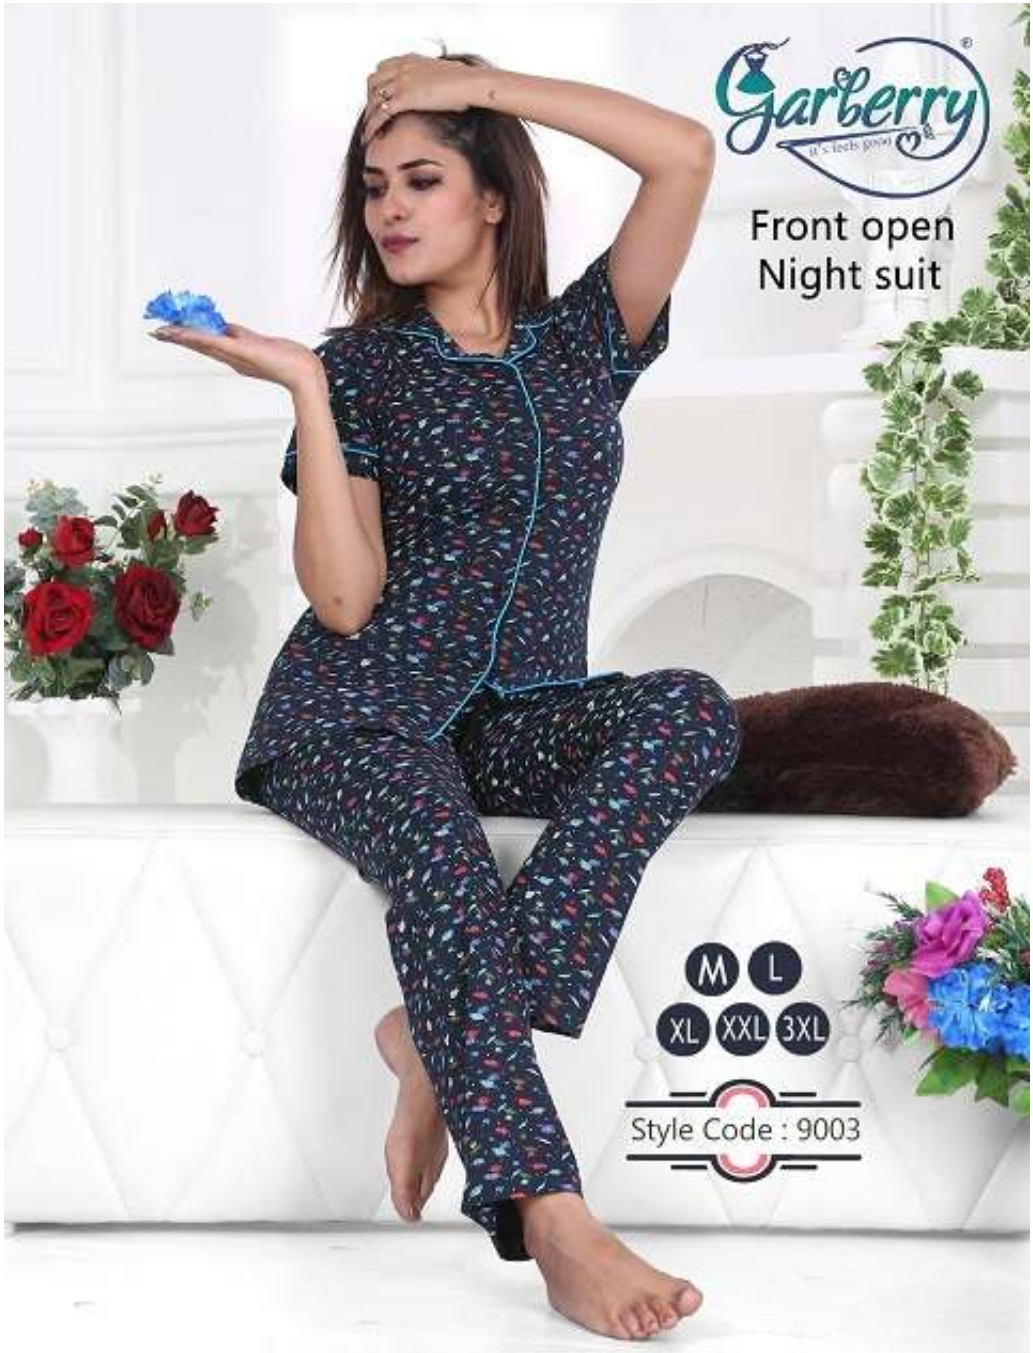

Front open
Night suit

M L
XL XXL 3XL

Style Code : 9003

Front open
Night suit

M L
XL XXL 3XL

Style Code : 9003

Garberry
it's truly good

Front open
Night suit

M L
XL XXL 3XL

Style Code : 9003

Front open
Night suit

M L
XL XXL 3XL

Style Code : 9003

Front open
Night suit

M L
XL XXL 3XL

Style Code : 9003

Front open
Night suit

M L
XL XXL 3XL

Style Code : 9003

Front open
Night suit

M L
XL XXL 3XL

Style Code : 9003