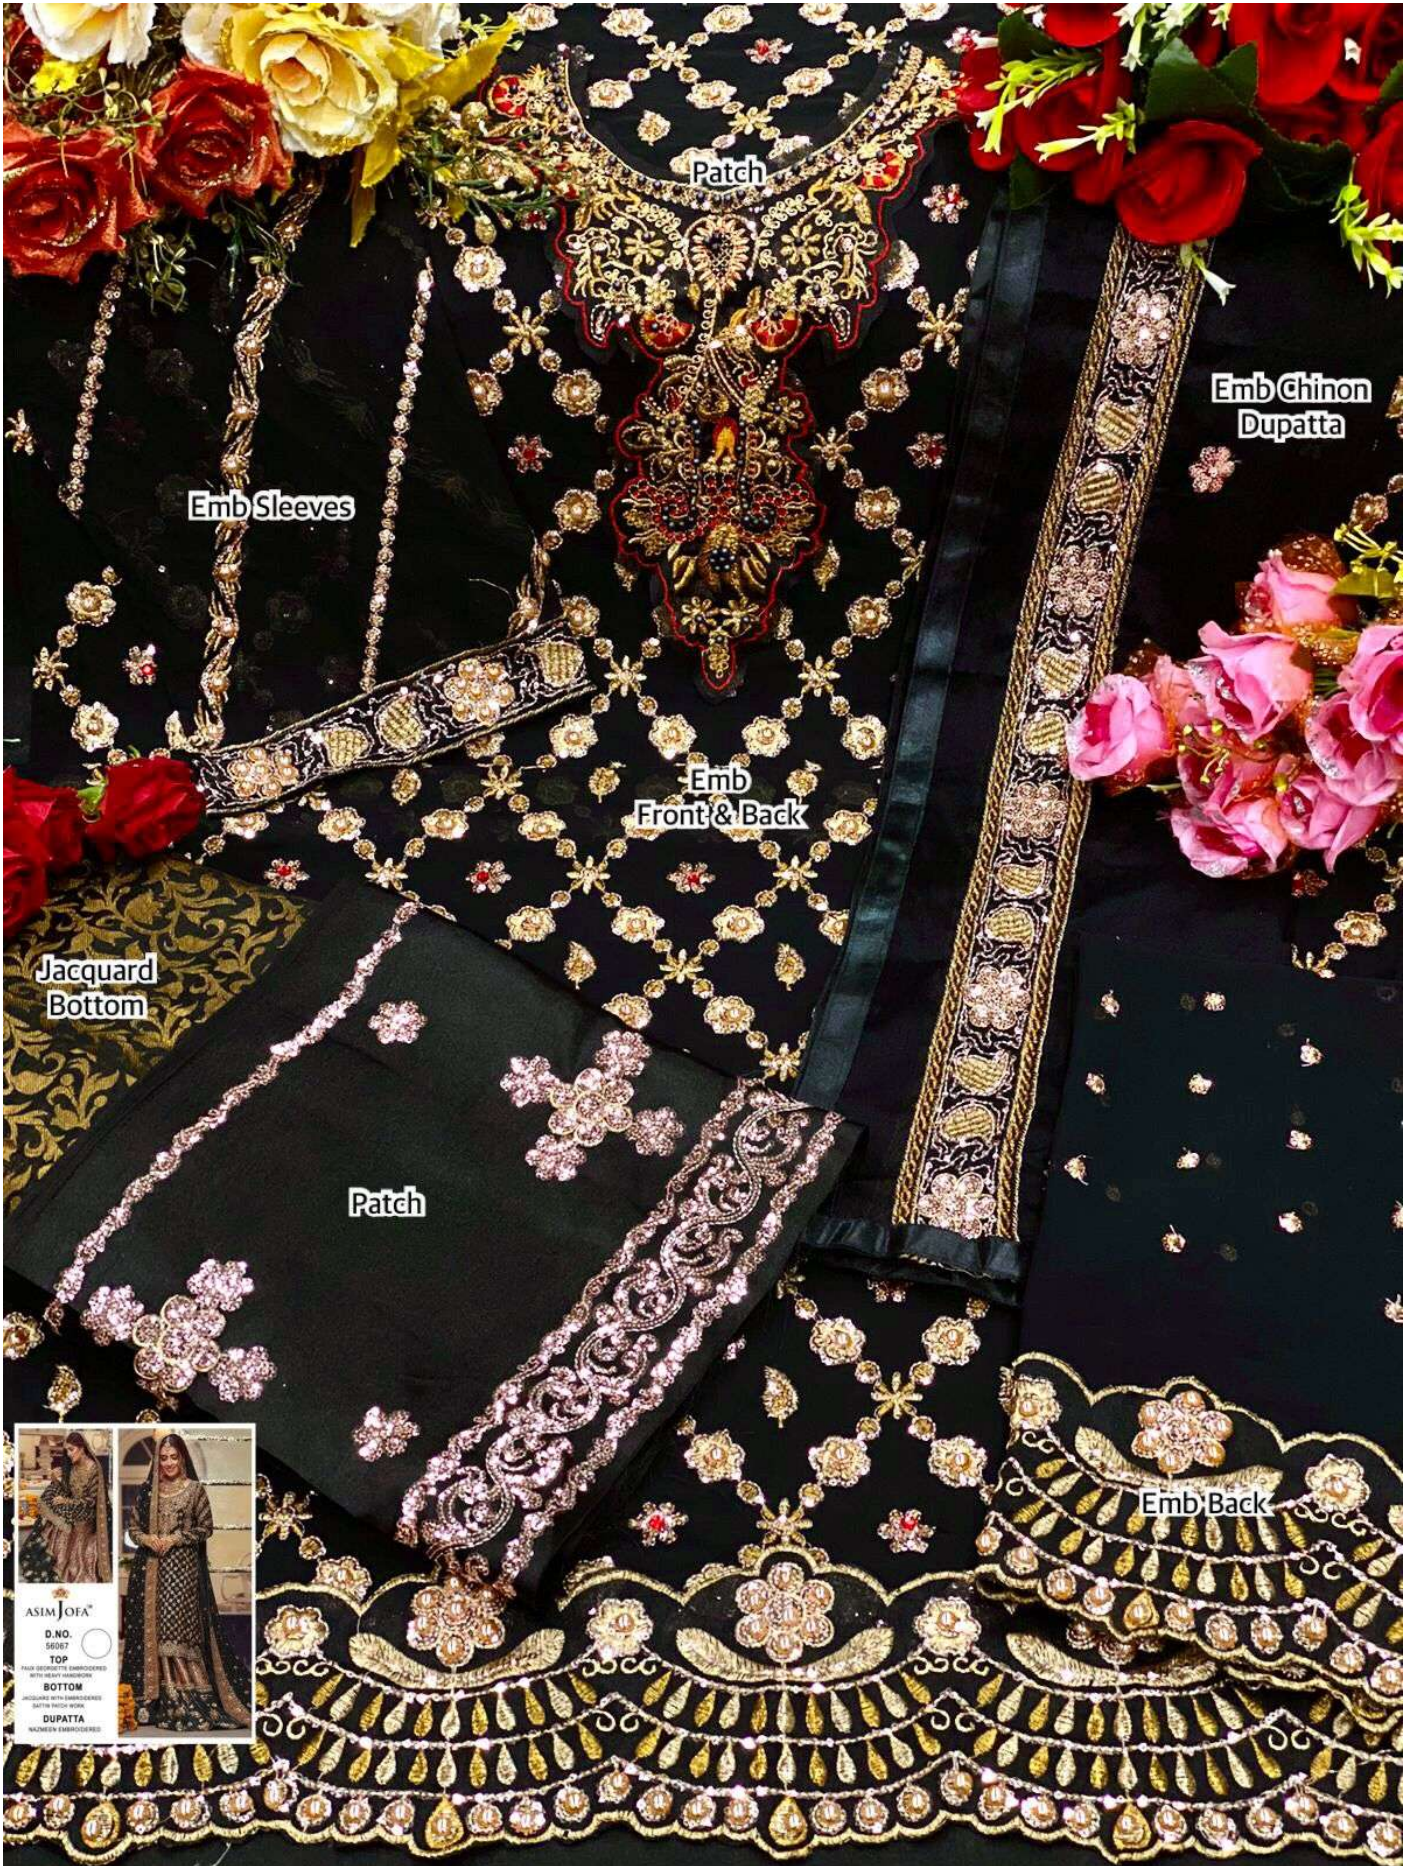

ASIM JOFA™

D.No.56067

ASIM JOFA™

D.No.56067

Patch

Emb Sleeves

Emb Chinon Dupatta

Emb Front & Back

Jacquard Bottom

Patch

Emb Back

ASIM JOFA

D.NO. 56067

TOP

BOTTOM

DUPATTA