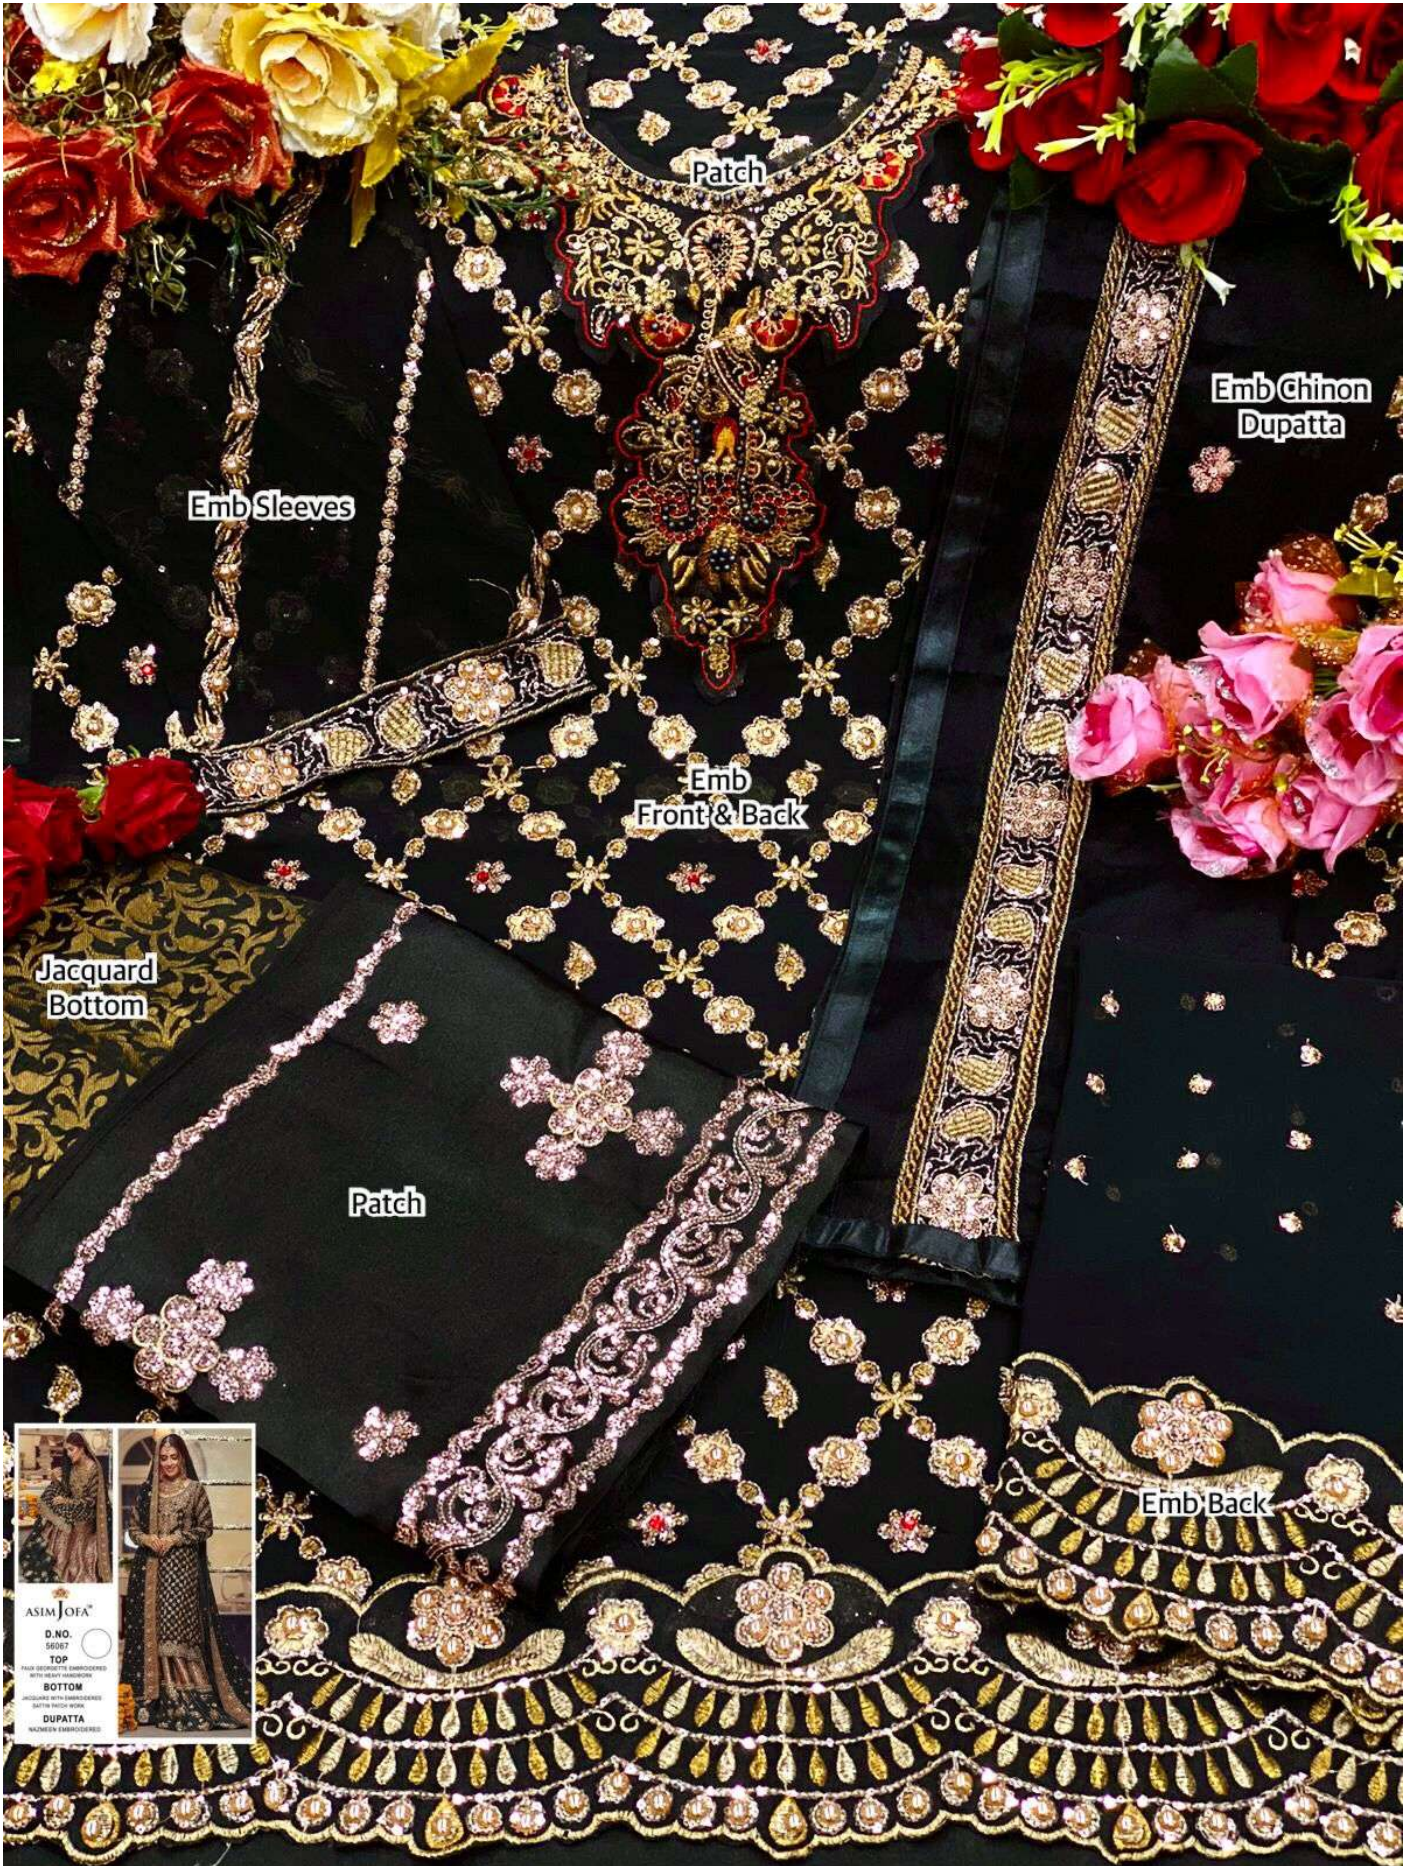

ASIM JOFA™

D.No.56067

ASIM JOFA™

D.No.56067

Patch

Emb Chinon Dupatta

Emb Sleeves

Emb Front & Back

Jacquard Bottom

Patch

Emb Back

ASIM JOFA

D.NO. 56067

TOP

BOUQUET

BOTTOM