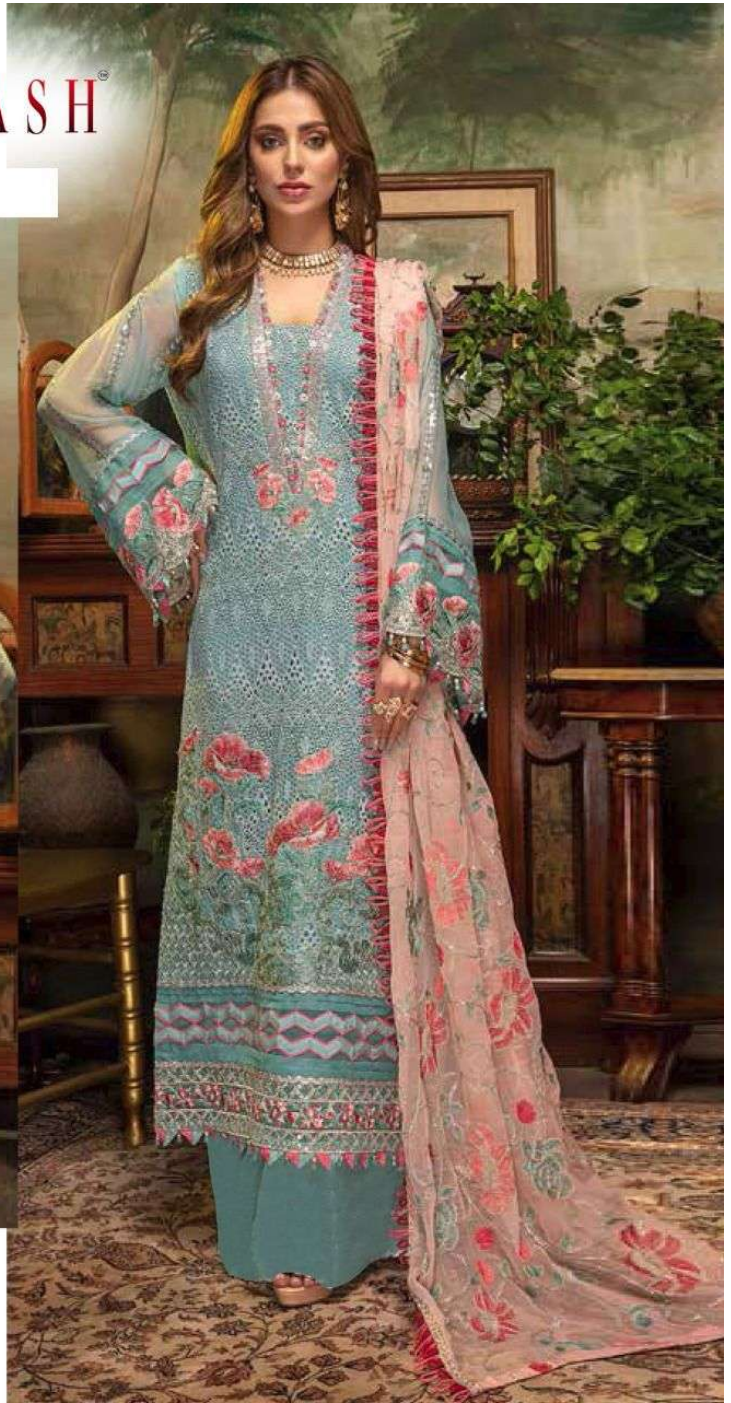

ZARQASH[®]
A BRAND BY KUTUKU

... Guzarish ...

ZARQASH[®]
A BRAND BY KUTUKU

... Guzarish ...

ZARQASH®

Z-2057

Top - Fox georgette heavy embroidered
Inner Bottom - Heavy santoon
Dupatta - Nazneen heavy embroidered

ZARQASH®

Z-2058

Top - Fox georgette heavy embroidered
Inner Bottom - Heavy santoon
Dupatta - Nazneen heavy embroidered

ZARQASH®

Z-2059

Top - Fox georgette heavy embroidered
Inner Bottom - Heavy santoon
Dupatta - Nazneen heavy embroidered

ZARQASH®

Z-2060

Top - Fox georgette heavy embroidered
Inner Bottom - Heavy santoon
Dupatta - Nazneen heavy embroidered

ZARQASH
KARACHI

Top - Fox georgette heavy embroidered
Inner Bottom - Heavy santoon
Dupatta - Nazneen heavy embroidered