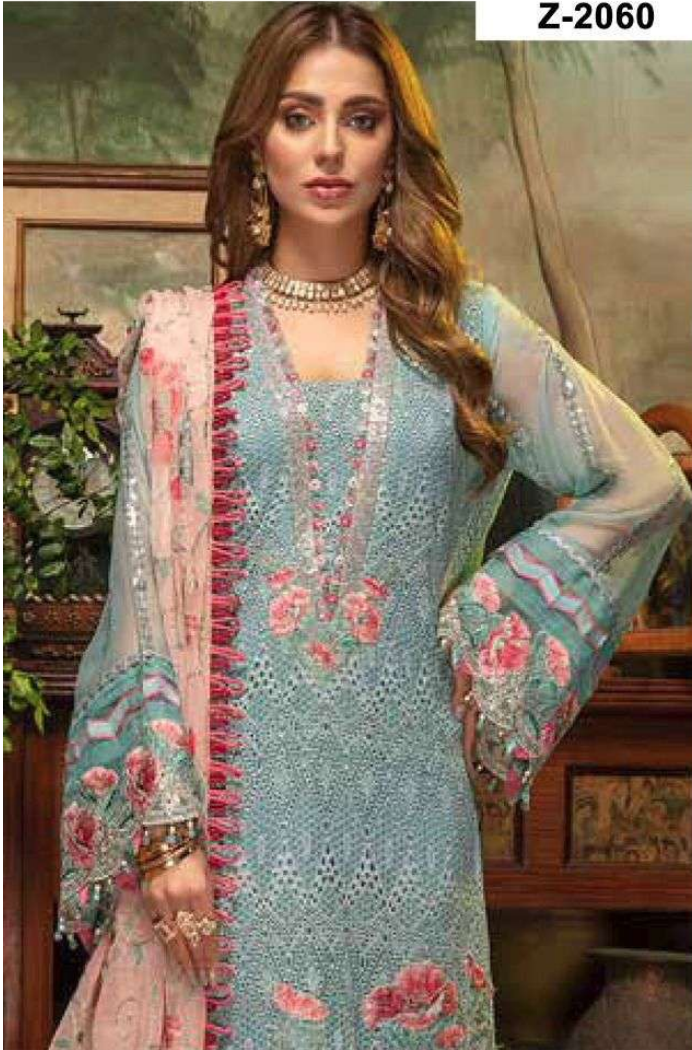

ZARQASH[®]
A BRAND BY KUTUKU

... Guzarish ...

ZARQASH[®]
A BRAND BY KUTUKU

... Guzarish ...

ZARQASH®

Z-2057

Top - Fox georgette heavy embroidered
Inner Bottom - Heavy santoon
Dupatta - Nazneen heavy embroidered

ZARQASH®

Z-2058

Top - Fox georgette heavy embroidered
Inner Bottom - Heavy santoon
Dupatta - Nazneen heavy embroidered

ZARQASH®

Z-2059

Top - Fox georgette heavy embroidered
Inner Bottom - Heavy santoon
Dupatta - Nazneen heavy embroidered

ZARQASH®

Z-2060

Top - Fox georgette heavy embroidered
Inner Bottom - Heavy santoon
Dupatta - Nazneen heavy embroidered

ZARQASH
KARACHI

Top - Fox georgette heavy embroidered
Inner Bottom - Heavy santoon
Dupatta - Nazneen heavy embroidered