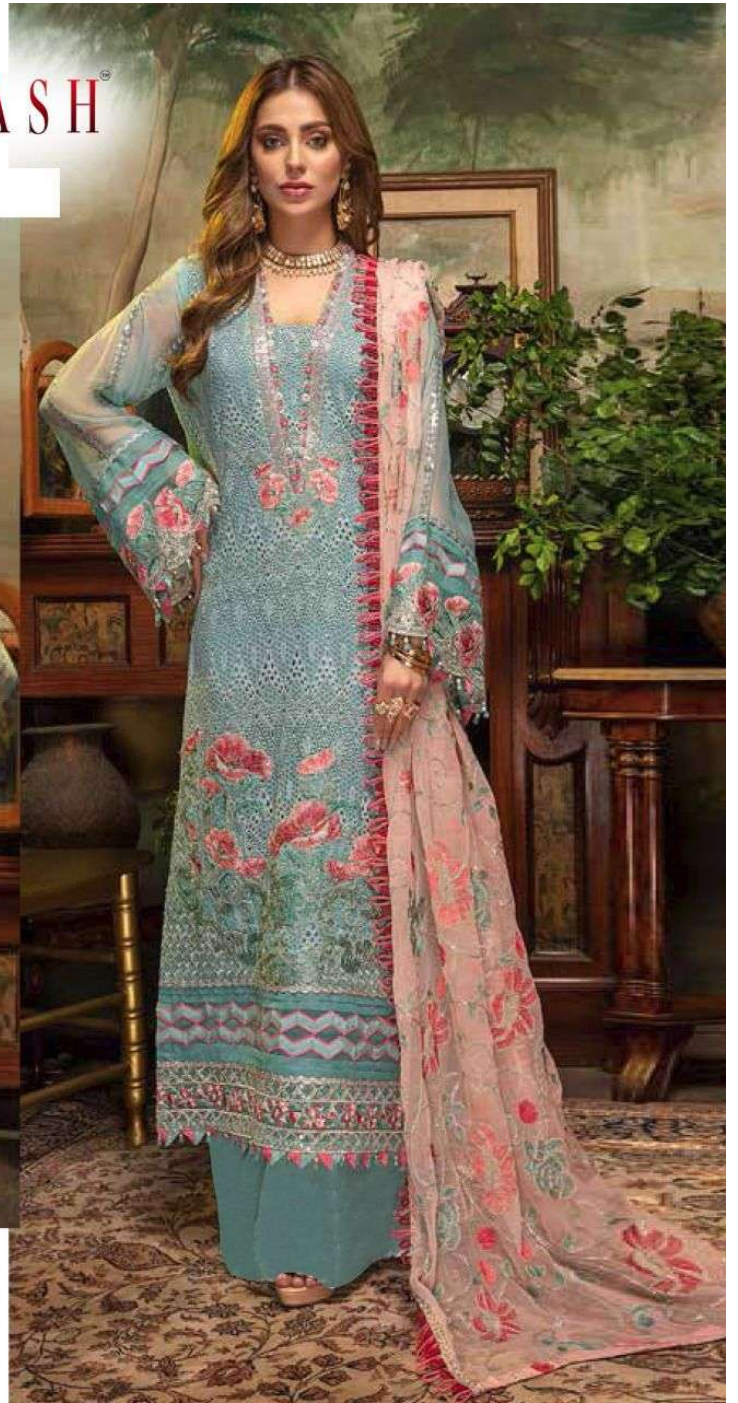

ZARQASH[®]
A BRAND BY KUTUKU

... Guzarish ...

ZARQASH[®]
A BRAND BY KUTUKU

... Guzarish ...

ZARQASH®

Z-2057

Top - Fox georgette heavy embroidered
Inner Bottom - Heavy santoon
Dupatta - Nazneen heavy embroidered

ZARQASH®

Z-2058

Top - Fox georgette heavy embroidered
Inner Bottom - Heavy santoon
Dupatta - Nazneen heavy embroidered

ZARQASH®

Z-2059

Top - Fox georgette heavy embroidered
Inner Bottom - Heavy santoon
Dupatta - Nazneen heavy embroidered

ZARQASH®

Z-2060

Top - Fox georgette heavy embroidered
Inner Bottom - Heavy santoon
Dupatta - Nazneen heavy embroidered

ZARQASH
KARACHI

Top - Fox georgette heavy embroidered
Inner Bottom - Heavy santoon
Dupatta - Nazneen heavy embroidered