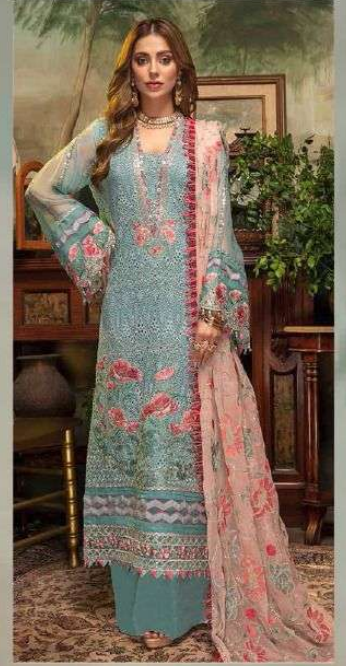

D.NO-2060

Guzarish