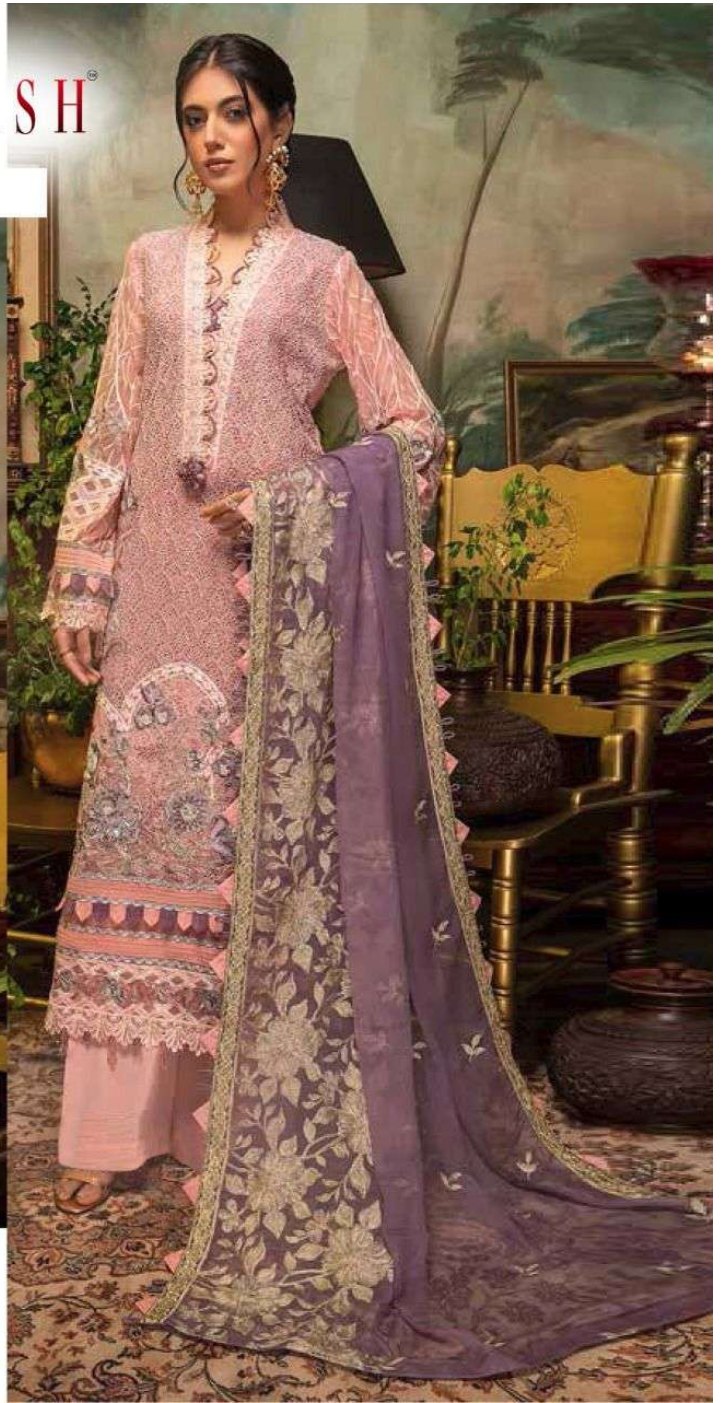

ZARQASH[®]
A BRAND BY KUTUKU

... Guzarish ...

ZARQASH[®]
A BRAND BY KUTUKU

... Guzarish ...

ZARQASH®

Z-2057

Top - Fox georgette heavy embroidered
Inner Bottom - Heavy santoon
Dupatta - Nazneen heavy embroidered

ZARQASH®

Z-2058

Top - Fox georgette heavy embroidered
Inner Bottom - Heavy santoon
Dupatta - Nazneen heavy embroidered

ZARQASH®

Z-2059

Top - Fox georgette heavy embroidered
Inner Bottom - Heavy santoon
Dupatta - Nazneen heavy embroidered

ZARQASH®

Z-2060

Top - Fox georgette heavy embroidered
Inner Bottom - Heavy santoon
Dupatta - Nazneen heavy embroidered

ZARQASH
KARACHI

Top - Fox georgette heavy embroidered
Inner Bottom - Heavy santoon
Dupatta - Nazneen heavy embroidered