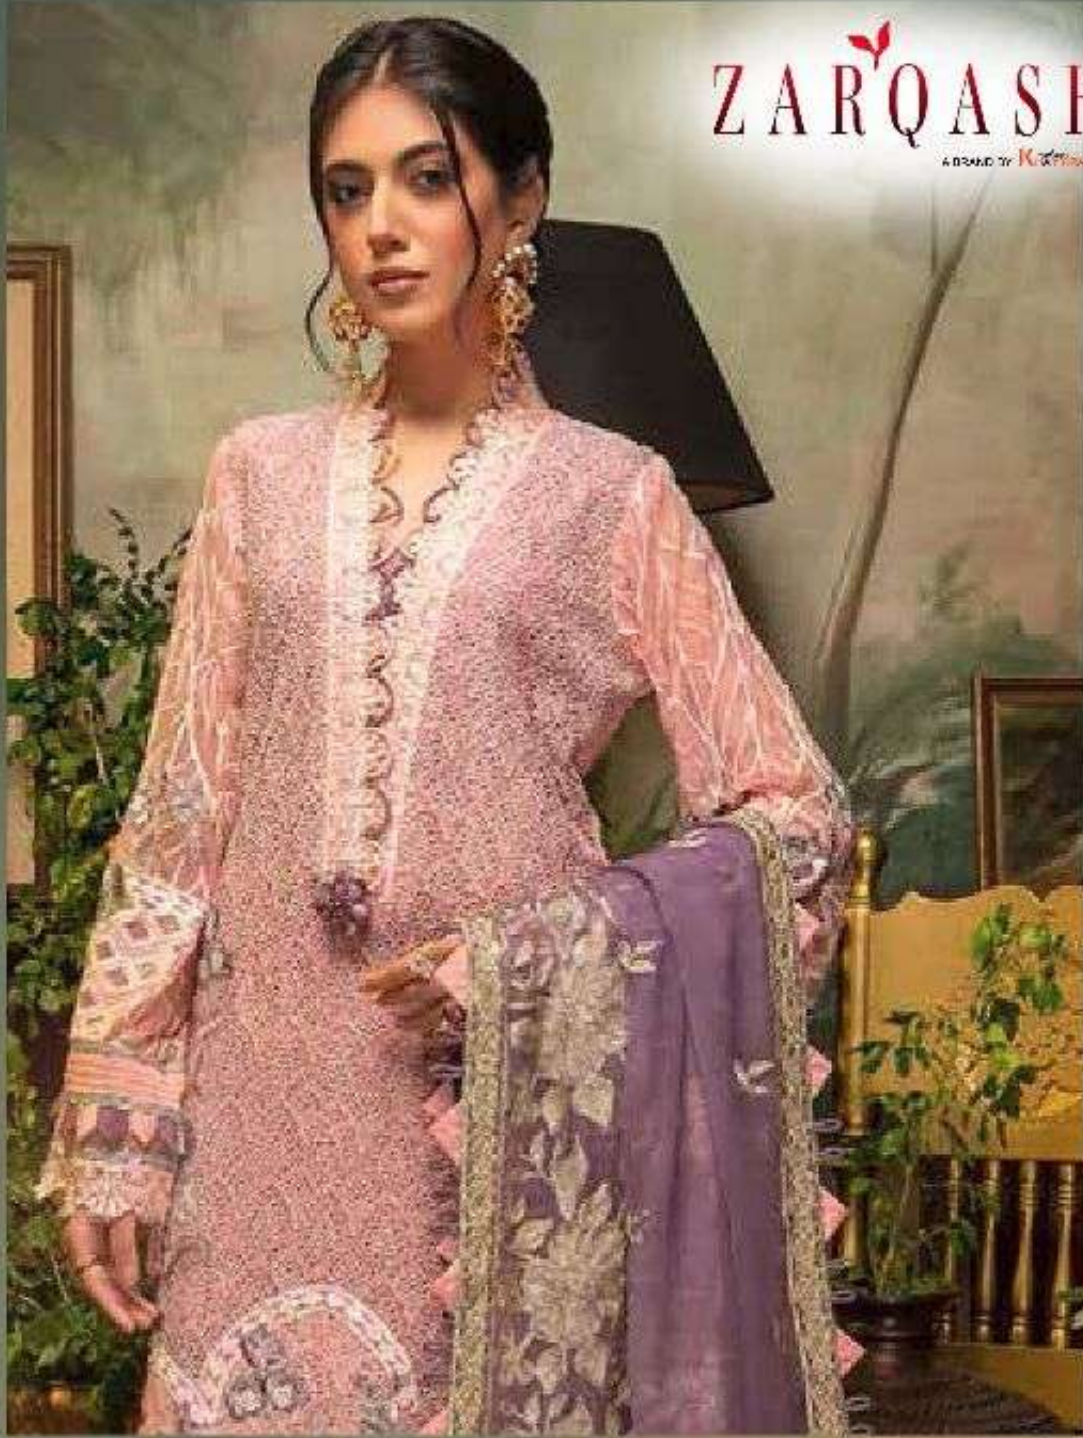

ZARQASH[®]
A BRAND BY KUTUKU

... Guzarish ...

ZARQASH[®]
A BRAND BY KUTUKU

... Guzarish ...

ZARQASH®

Z-2057

Top - Fox georgette heavy embroidered
Inner Bottom - Heavy santoon
Dupatta - Nazneen heavy embroidered

ZARQASH®

Z-2058

Top - Fox georgette heavy embroidered
Inner Bottom - Heavy santoon
Dupatta - Nazneen heavy embroidered

ZARQASH®

Z-2059

Top - Fox georgette heavy embroidered
Inner Bottom - Heavy santoon
Dupatta - Nazneen heavy embroidered

ZARQASH®

Z-2060

Top - Fox georgette heavy embroidered
Inner Bottom - Heavy santoon
Dupatta - Nazneen heavy embroidered

ZARQASH
KARACHI

Top - Fox georgette heavy embroidered
Inner Bottom - Heavy santoon
Dupatta - Nazneen heavy embroidered