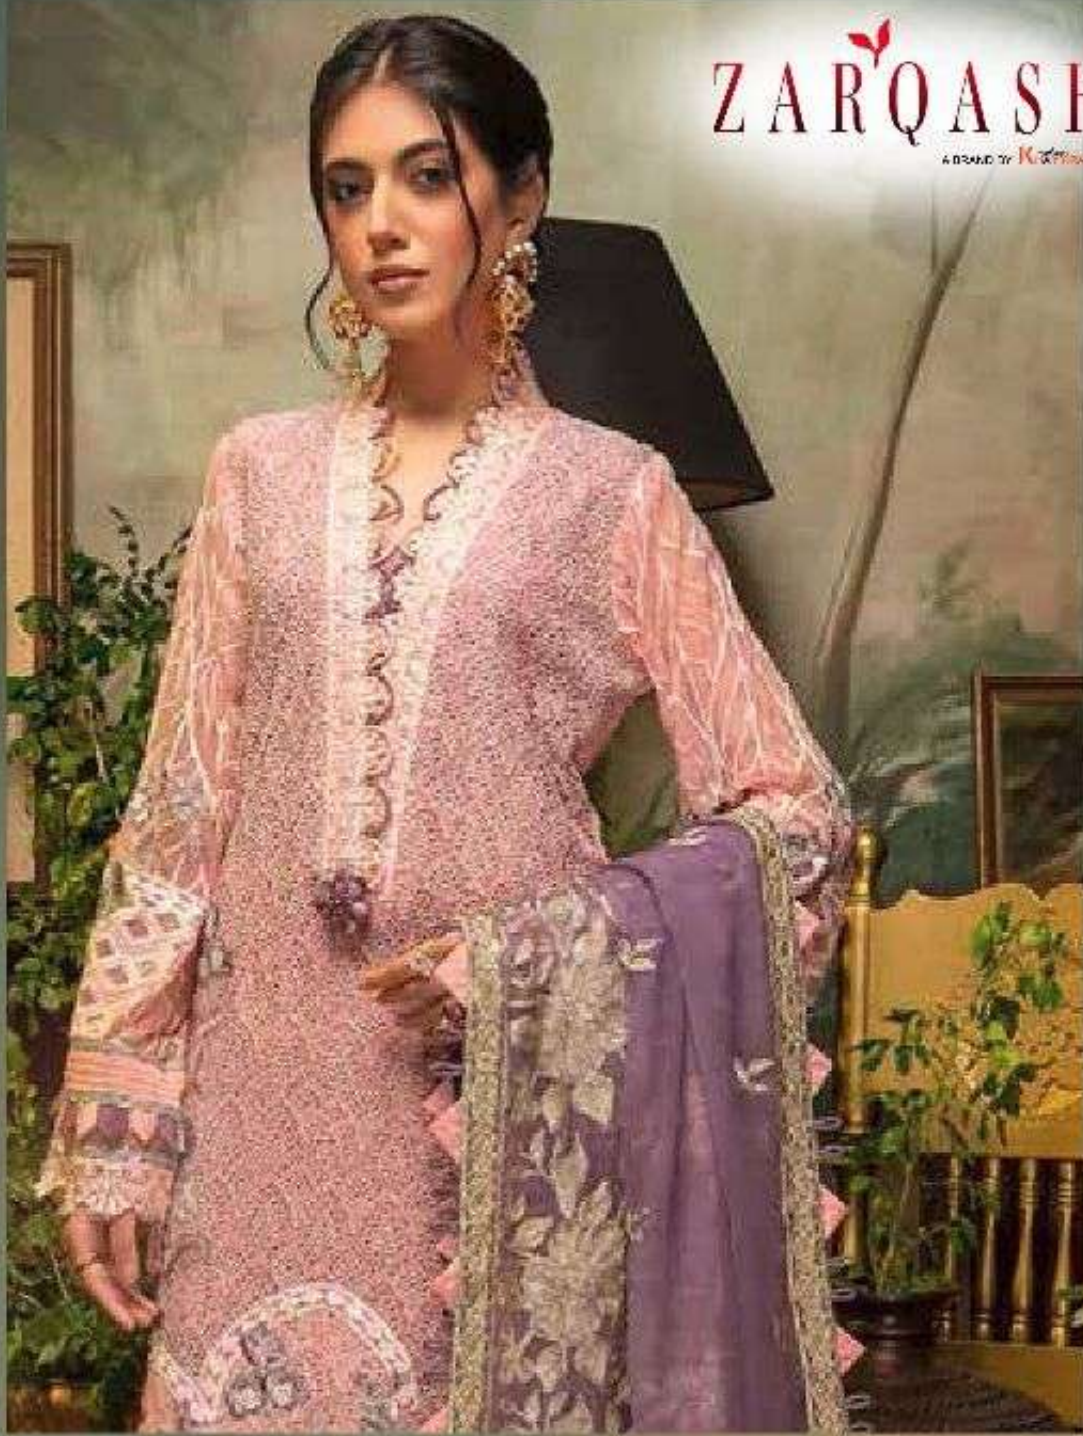

ZARQASH[®]
A BRAND BY KUTUKU

... Guzarish ...

ZARQASH[®]
A BRAND BY KUTUKU

... Guzarish ...

ZARQASH®

Z-2057

Top - Fox georgette heavy embroidered
Inner Bottom - Heavy santoon
Dupatta - Nazneen heavy embroidered

ZARQASH®

Z-2058

Top - Fox georgette heavy embroidered
Inner Bottom - Heavy santoon
Dupatta - Nazneen heavy embroidered

ZARQASH®

Z-2059

Top - Fox georgette heavy embroidered
Inner Bottom - Heavy santoon
Dupatta - Nazneen heavy embroidered

ZARQASH®

Z-2060

Top - Fox georgette heavy embroidered
Inner Bottom - Heavy santoon
Dupatta - Nazneen heavy embroidered

ZARQASH
KARACHI

Top - Fox georgette heavy embroidered
Inner Bottom - Heavy santoon
Dupatta - Nazneen heavy embroidered