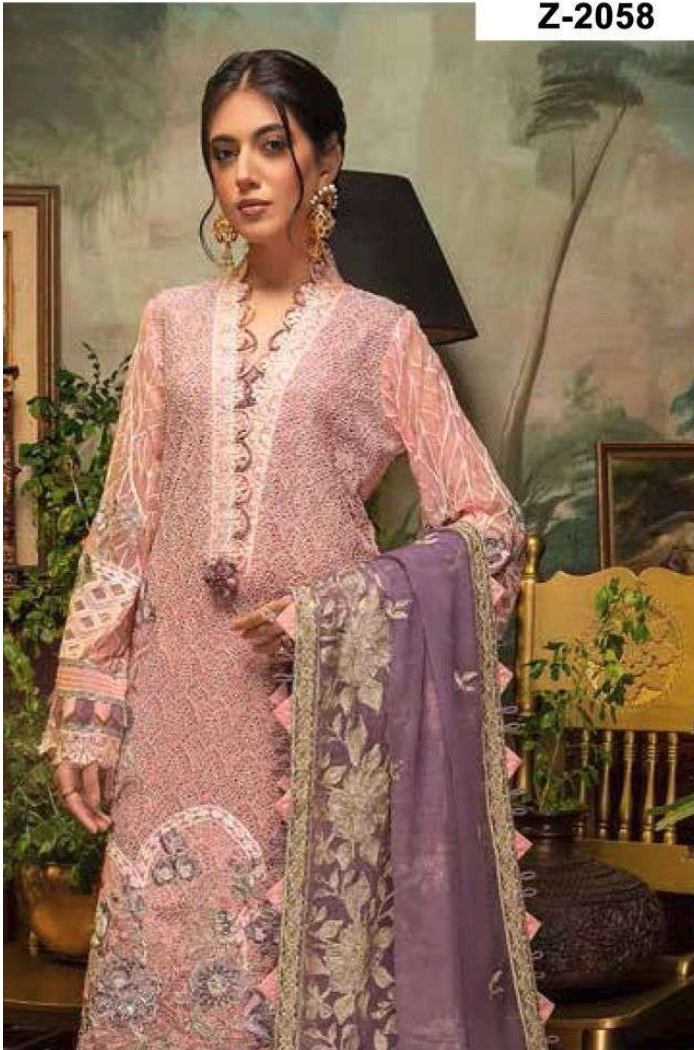

ZARQASH[®]
A BRAND BY KUTUKU

... Guzarish ...

ZARQASH[®]
A BRAND BY KUTUKU

... Guzarish ...

ZARQASH®

Z-2057

Top - Fox georgette heavy embroidered
Inner Bottom - Heavy santoon
Dupatta - Nazneen heavy embroidered

ZARQASH®

Z-2058

Top - Fox georgette heavy embroidered
Inner Bottom - Heavy santoon
Dupatta - Nazneen heavy embroidered

ZARQASH®

Z-2059

Top - Fox georgette heavy embroidered
Inner Bottom - Heavy santoon
Dupatta - Nazneen heavy embroidered

ZARQASH®

Z-2060

Top - Fox georgette heavy embroidered
Inner Bottom - Heavy santoon
Dupatta - Nazneen heavy embroidered

ZARQASH
KARACHI

Top - Fox georgette heavy embroidered
Inner Bottom - Heavy santoon
Dupatta - Nazneen heavy embroidered