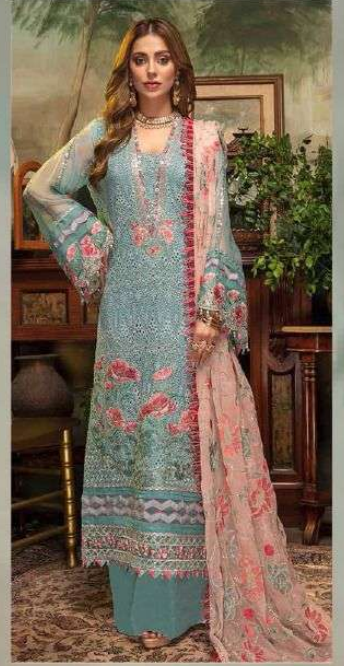

D.NO-2060

Guzarish