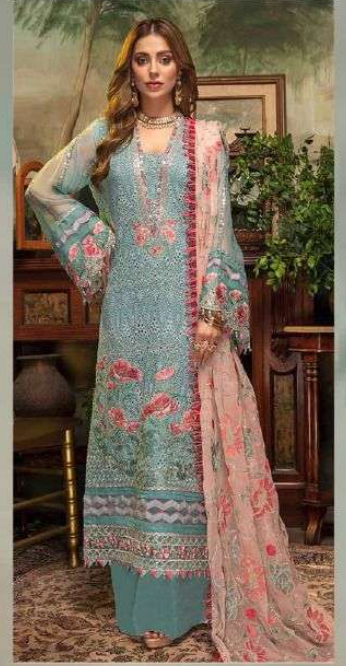

ZARQASHTM
A BRAND BY KUTUB

... Guzarish ...

ZARQASH®

Z-2057

Top - Fox georgette heavy embroidered
Inner Bottom - Heavy santoon
Dupatta - Nazneen heavy embroidered

ZARQASHTM
A BRAND BY KUTUBS

...Guzarish...

ZARQASH®

Z-2059

Top - Fox georgette heavy embroidered
Inner Bottom - Heavy santoon
Dupatta - Nazneen heavy embroidered

ZARQASH®

Z-2060

Top - Fox georgette heavy embroidered
Inner Bottom - Heavy santoon
Dupatta - Nazneen heavy embroidered

ZARQASH
KARACHI

Top - Fox georgette heavy embroidered
Inner Bottom - Heavy santoon
Dupatta - Nazneen heavy embroidered

D.NO-2057

D.NO-2058

D.NO-2059

D.NO-2060

Guzarish

ZARQASH®

Z-2058

Top - Fox georgette heavy embroidered
Inner Bottom - Heavy santoon
Dupatta - Nazneen heavy embroidered