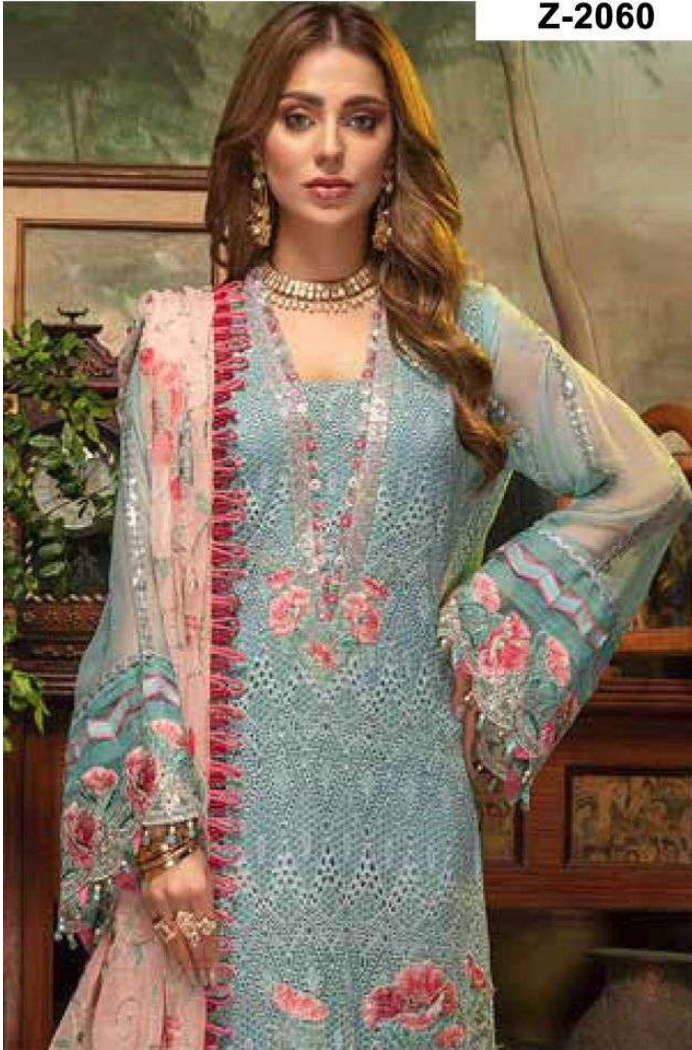

ZARQASHTM
A BRAND BY KUTUB

... Guzarish ...

ZARQASH®

Z-2057

Top - Fox georgette heavy embroidered
Inner Bottom - Heavy santoon
Dupatta - Nazneen heavy embroidered

ZARQASHTM
A BRAND BY KUTUBS

...Guzarish...

ZARQASH®

Z-2059

Top - Fox georgette heavy embroidered
Inner Bottom - Heavy santoon
Dupatta - Nazneen heavy embroidered

ZARQASH®

Z-2060

Top - Fox georgette heavy embroidered
Inner Bottom - Heavy santoon
Dupatta - Nazneen heavy embroidered

ZARQASH
KARACHI

Top - Fox georgette heavy embroidered
Inner Bottom - Heavy santoon
Dupatta - Nazneen heavy embroidered

D.NO-2057

D.NO-2058

D.NO-2059

D.NO-2060

Guzarish

ZARQASH®

Z-2058

Top - Fox georgette heavy embroidered
Inner Bottom - Heavy santoon
Dupatta - Nazneen heavy embroidered