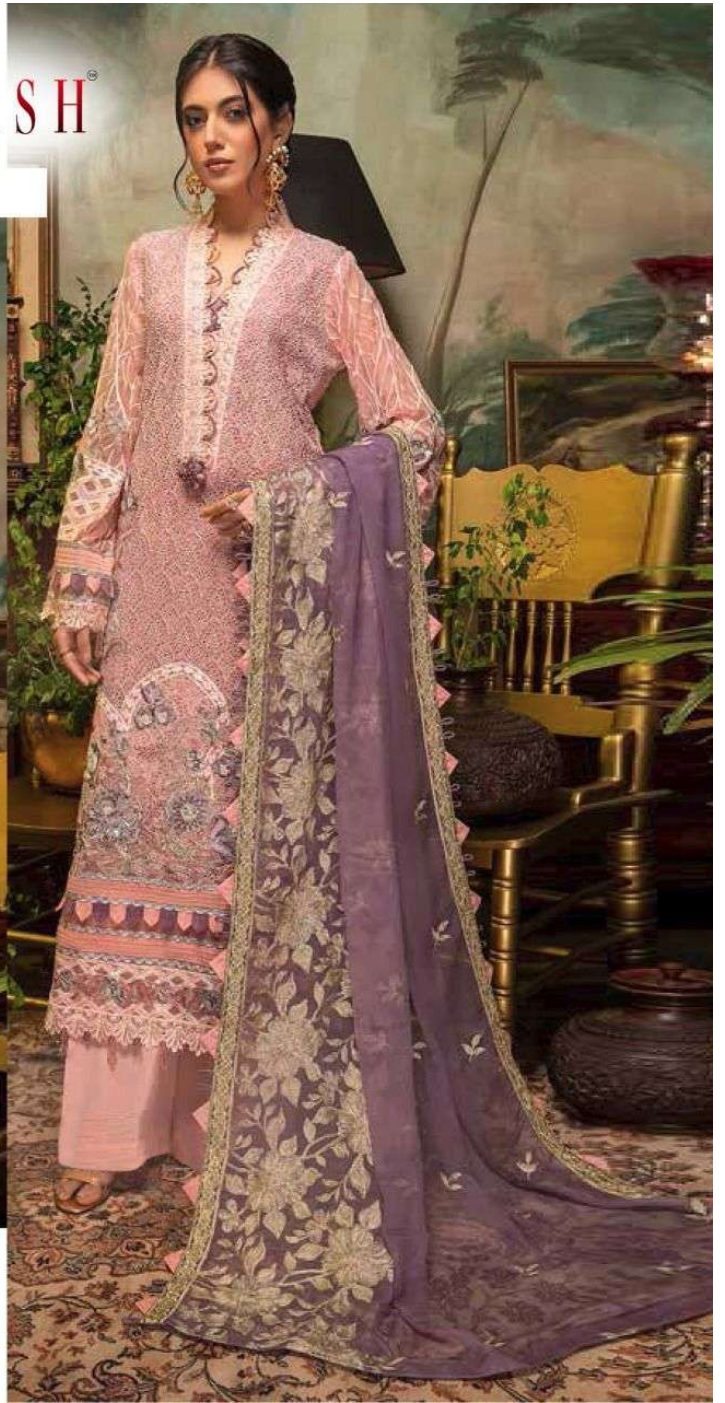

ZARQASHTM
A BRAND BY KUTUBS

... Guzarish ...

ZARQASH®

Z-2057

Top - Fox georgette heavy embroidered
Inner Bottom - Heavy santoon
Dupatta - Nazneen heavy embroidered

ZARQASHTM
A BRAND BY KUTUB

...Guzarish...

ZARQASH®

Z-2059

Top - Fox georgette heavy embroidered
Inner Bottom - Heavy santoon
Dupatta - Nazneen heavy embroidered

ZARQASH®

Z-2060

Top - Fox georgette heavy embroidered
Inner Bottom - Heavy santoon
Dupatta - Nazneen heavy embroidered

ZARQASH
KARACHI

Top - Fox georgette heavy embroidered
Inner Bottom - Heavy santoon
Dupatta - Nazneen heavy embroidered

D.NO-2057

D.NO-2058

D.NO-2059

D.NO-2060

Guzarish

ZARQASH®

Z-2058

Top - Fox georgette heavy embroidered
Inner Bottom - Heavy santoon
Dupatta - Nazneen heavy embroidered