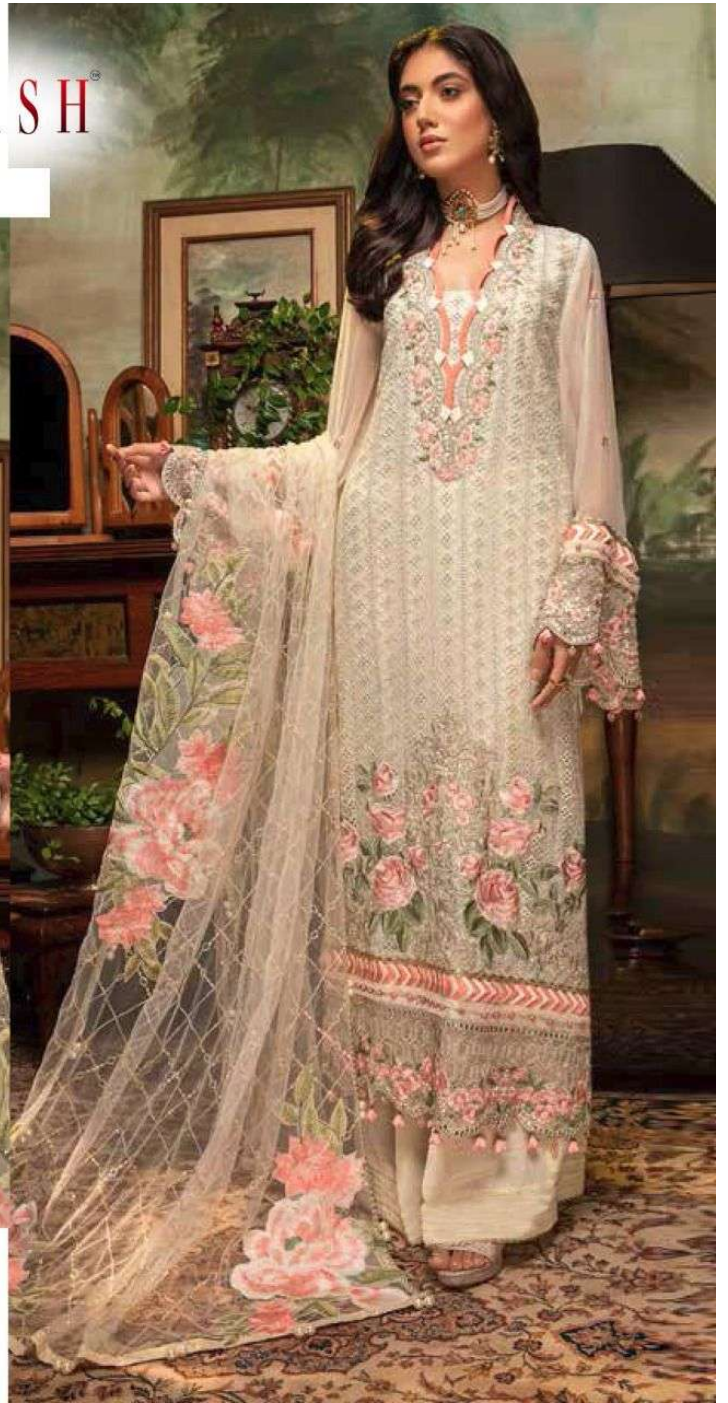

ZARQASHTM
A BRAND BY KUTUBS

... Guzarish ...

ZARQASH®

Z-2057

Top - Fox georgette heavy embroidered
Inner Bottom - Heavy santoon
Dupatta - Nazneen heavy embroidered

ZARQASHTM
A BRAND BY KUTUB

...Guzarish...

ZARQASH®

Z-2059

Top - Fox georgette heavy embroidered
Inner Bottom - Heavy santoon
Dupatta - Nazneen heavy embroidered

ZARQASH®

Z-2060

Top - Fox georgette heavy embroidered
Inner Bottom - Heavy santoon
Dupatta - Nazneen heavy embroidered

ZARQASH
KARACHI

Top - Fox georgette heavy embroidered
Inner Bottom - Heavy santoon
Dupatta - Nazneen heavy embroidered

D.NO-2057

D.NO-2058

D.NO-2059

D.NO-2060

Guzarish

ZARQASH®

Z-2058

Top - Fox georgette heavy embroidered
Inner Bottom - Heavy santoon
Dupatta - Nazneen heavy embroidered