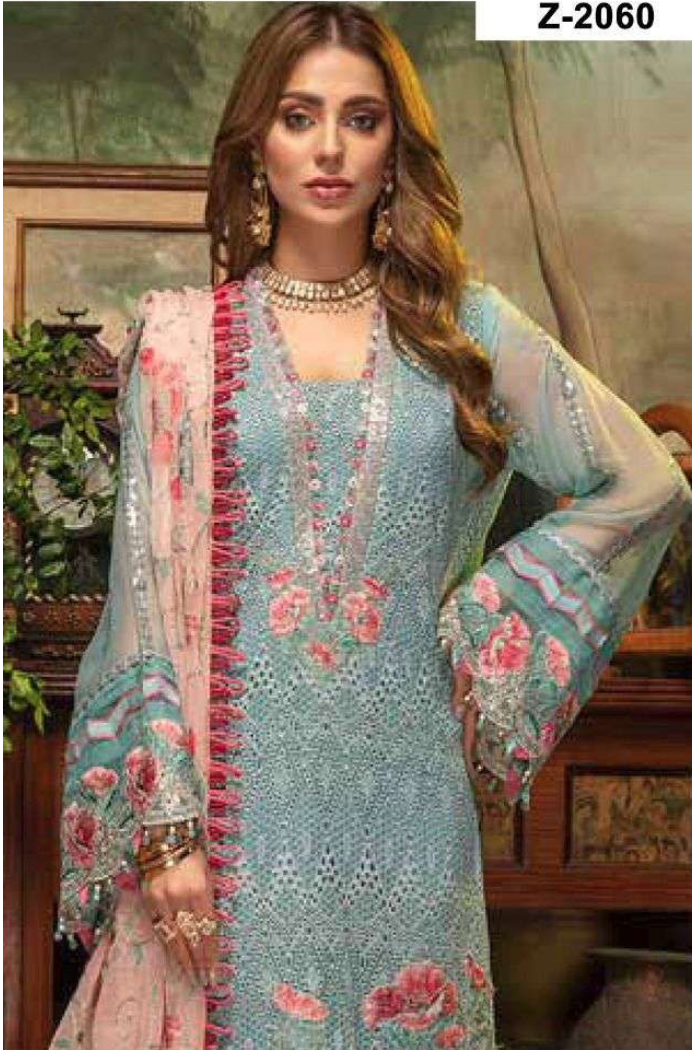

ZARQASHTM
A BRAND BY KUTUBS

... Guzarish ...

ZARQASH®

Z-2057

Top - Fox georgette heavy embroidered
Inner Bottom - Heavy santoon
Dupatta - Nazneen heavy embroidered

ZARQASHTM
A BRAND BY KUTUB

...Guzarish...

ZARQASH®

Z-2059

Top - Fox georgette heavy embroidered
Inner Bottom - Heavy santoon
Dupatta - Nazneen heavy embroidered

ZARQASH®

Z-2060

Top - Fox georgette heavy embroidered
Inner Bottom - Heavy santoon
Dupatta - Nazneen heavy embroidered

ZARQASH
KARACHI

Top - Fox georgette heavy embroidered
Inner Bottom - Heavy santoon
Dupatta - Nazneen heavy embroidered

D.NO-2057

D.NO-2058

D.NO-2059

D.NO-2060

Guzarish

ZARQASH®

Z-2058

Top - Fox georgette heavy embroidered
Inner Bottom - Heavy santoon
Dupatta - Nazneen heavy embroidered