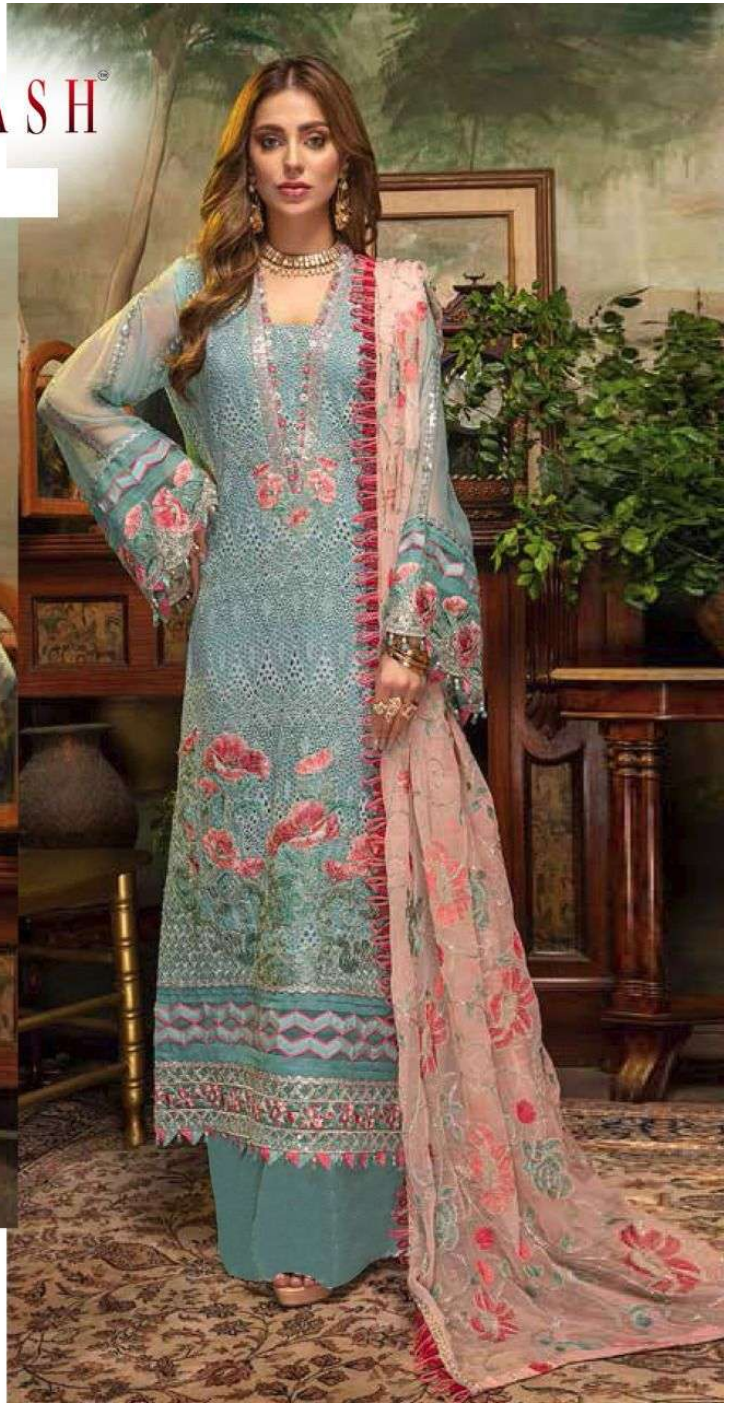

ZARQASHTM
A BRAND BY KUTUBS

... Guzarish ...

ZARQASH®

Z-2057

Top - Fox georgette heavy embroidered
Inner Bottom - Heavy santoon
Dupatta - Nazneen heavy embroidered

ZARQASHTM
A BRAND BY KUTUB

...Guzarish...

ZARQASH®

Z-2059

Top - Fox georgette heavy embroidered
Inner Bottom - Heavy santoon
Dupatta - Nazneen heavy embroidered

ZARQASH®

Z-2060

Top - Fox georgette heavy embroidered
Inner Bottom - Heavy santoon
Dupatta - Nazneen heavy embroidered

ZARQASH
KARACHI

Top - Fox georgette heavy embroidered
Inner Bottom - Heavy santoon
Dupatta - Nazneen heavy embroidered

D.NO-2057

D.NO-2058

D.NO-2059

D.NO-2060

Guzarish

ZARQASH®

Z-2058

Top - Fox georgette heavy embroidered
Inner Bottom - Heavy santoon
Dupatta - Nazneen heavy embroidered