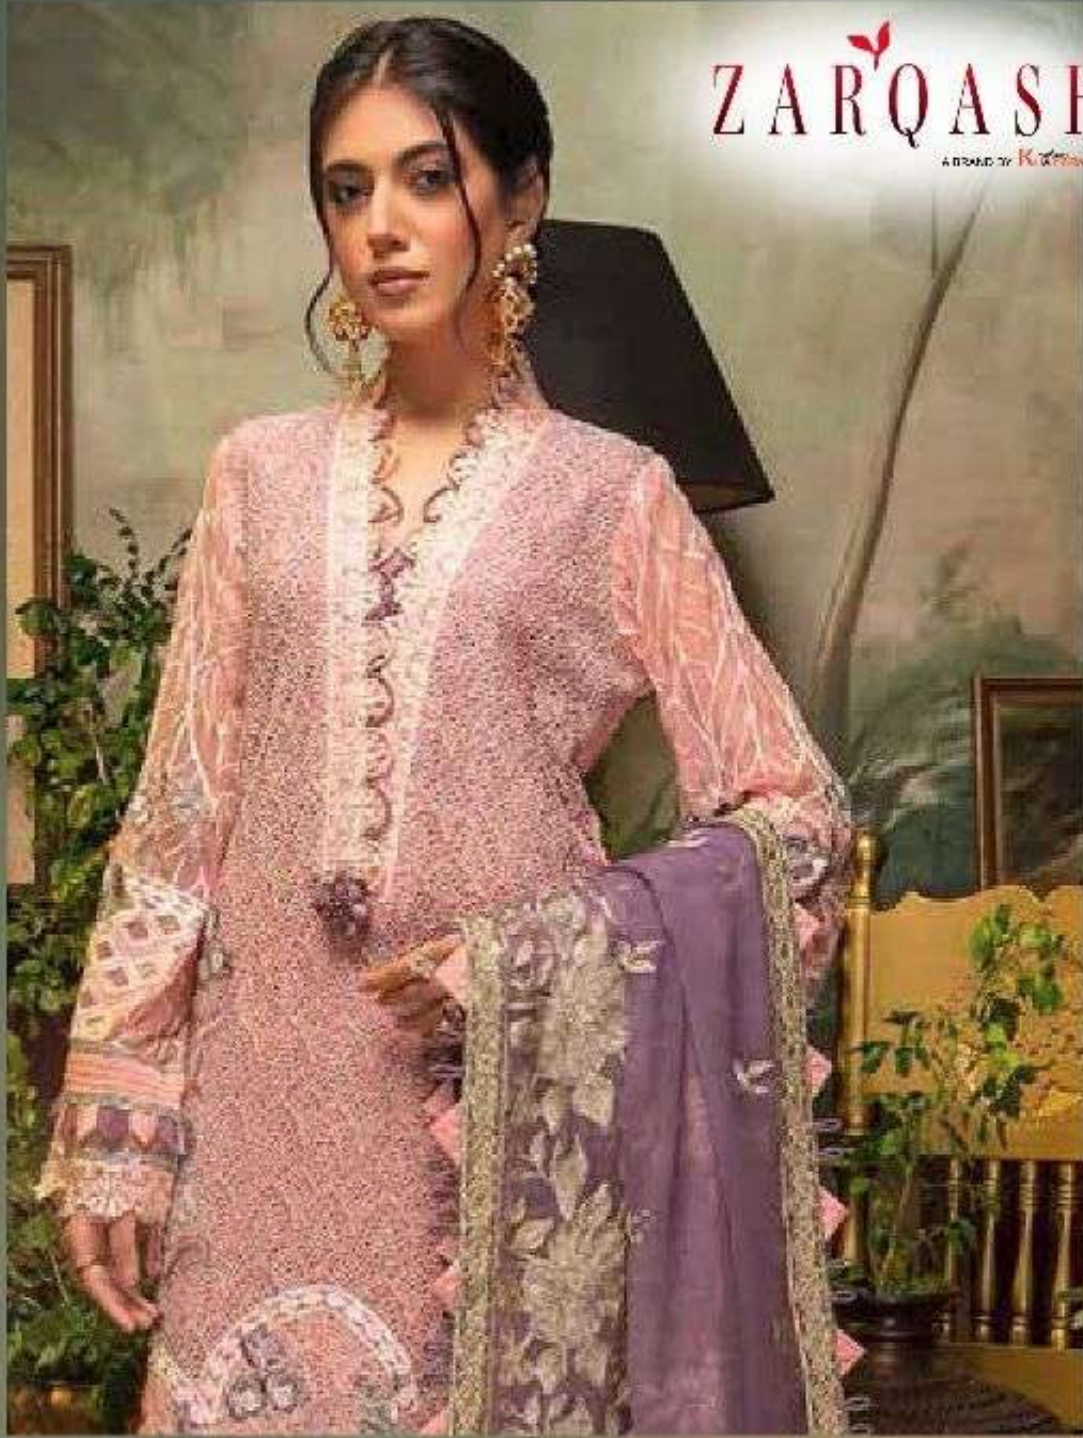

ZARQASHTM
A BRAND BY KUTUBS

... Guzarish ...

ZARQASH®

Z-2057

Top - Fox georgette heavy embroidered
Inner Bottom - Heavy santoon
Dupatta - Nazneen heavy embroidered

ZARQASHTM
A BRAND BY KUTUB

...Guzarish...

ZARQASH®

Z-2059

Top - Fox georgette heavy embroidered
Inner Bottom - Heavy santoon
Dupatta - Nazneen heavy embroidered

ZARQASH®

Z-2060

Top - Fox georgette heavy embroidered
Inner Bottom - Heavy santoon
Dupatta - Nazneen heavy embroidered

ZARQASH
KARACHI

Top - Fox georgette heavy embroidered
Inner Bottom - Heavy santoon
Dupatta - Nazneen heavy embroidered

D.NO-2057

D.NO-2058

D.NO-2059

D.NO-2060

Guzarish

ZARQASH®

Z-2058

Top - Fox georgette heavy embroidered
Inner Bottom - Heavy santoon
Dupatta - Nazneen heavy embroidered