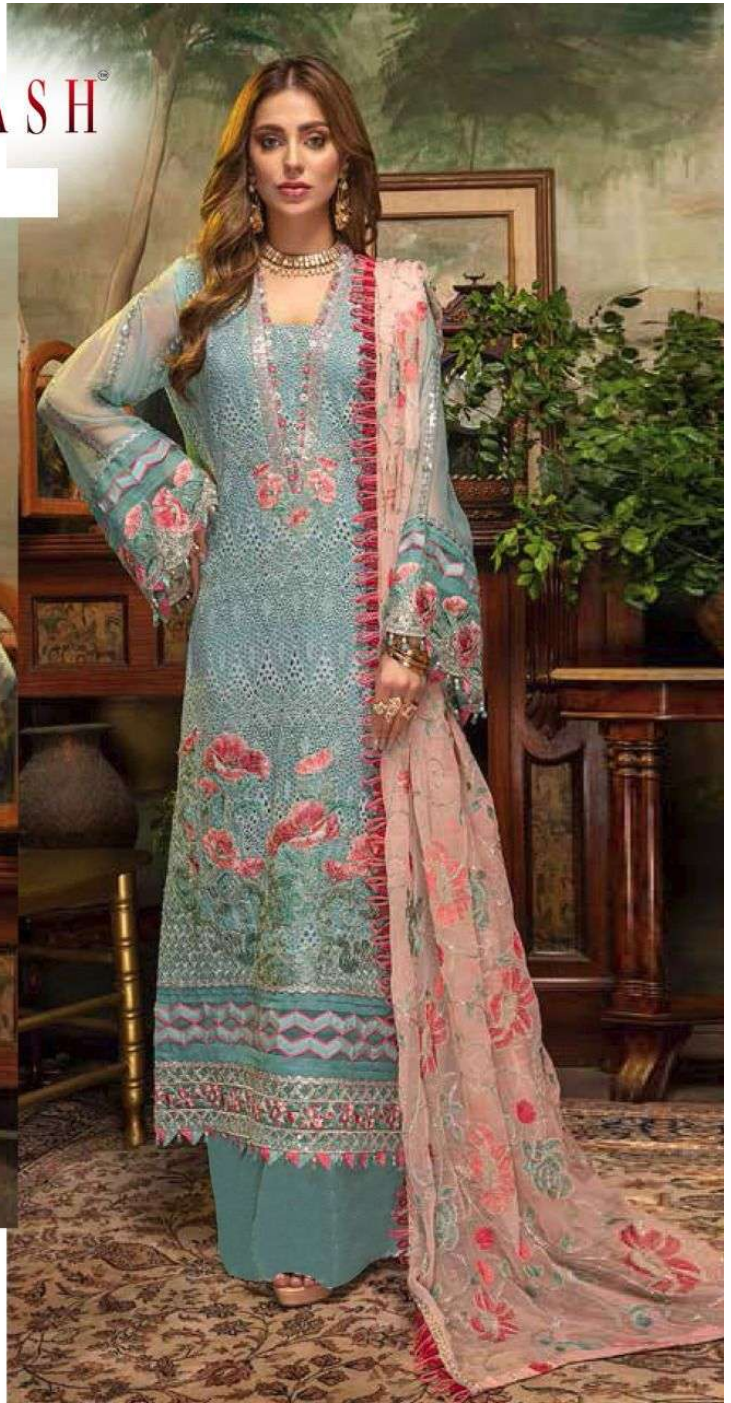

ZARQASHTM
A BRAND BY KUTUB

... Guzarish ...

ZARQASH®

Z-2057

Top - Fox georgette heavy embroidered
Inner Bottom - Heavy santoon
Dupatta - Nazneen heavy embroidered

ZARQASHTM
A BRAND BY KUTUBS

...Guzarish...

ZARQASH®

Z-2059

Top - Fox georgette heavy embroidered
Inner Bottom - Heavy santoon
Dupatta - Nazneen heavy embroidered

ZARQASH®

Z-2060

Top - Fox georgette heavy embroidered
Inner Bottom - Heavy santoon
Dupatta - Nazneen heavy embroidered

ZARQASH
KARACHI

Top - Fox georgette heavy embroidered
Inner Bottom - Heavy santoon
Dupatta - Nazneen heavy embroidered

D.NO-2057

D.NO-2058

D.NO-2059

D.NO-2060

Guzarish

ZARQASH®

Z-2058

Top - Fox georgette heavy embroidered
Inner Bottom - Heavy santoon
Dupatta - Nazneen heavy embroidered