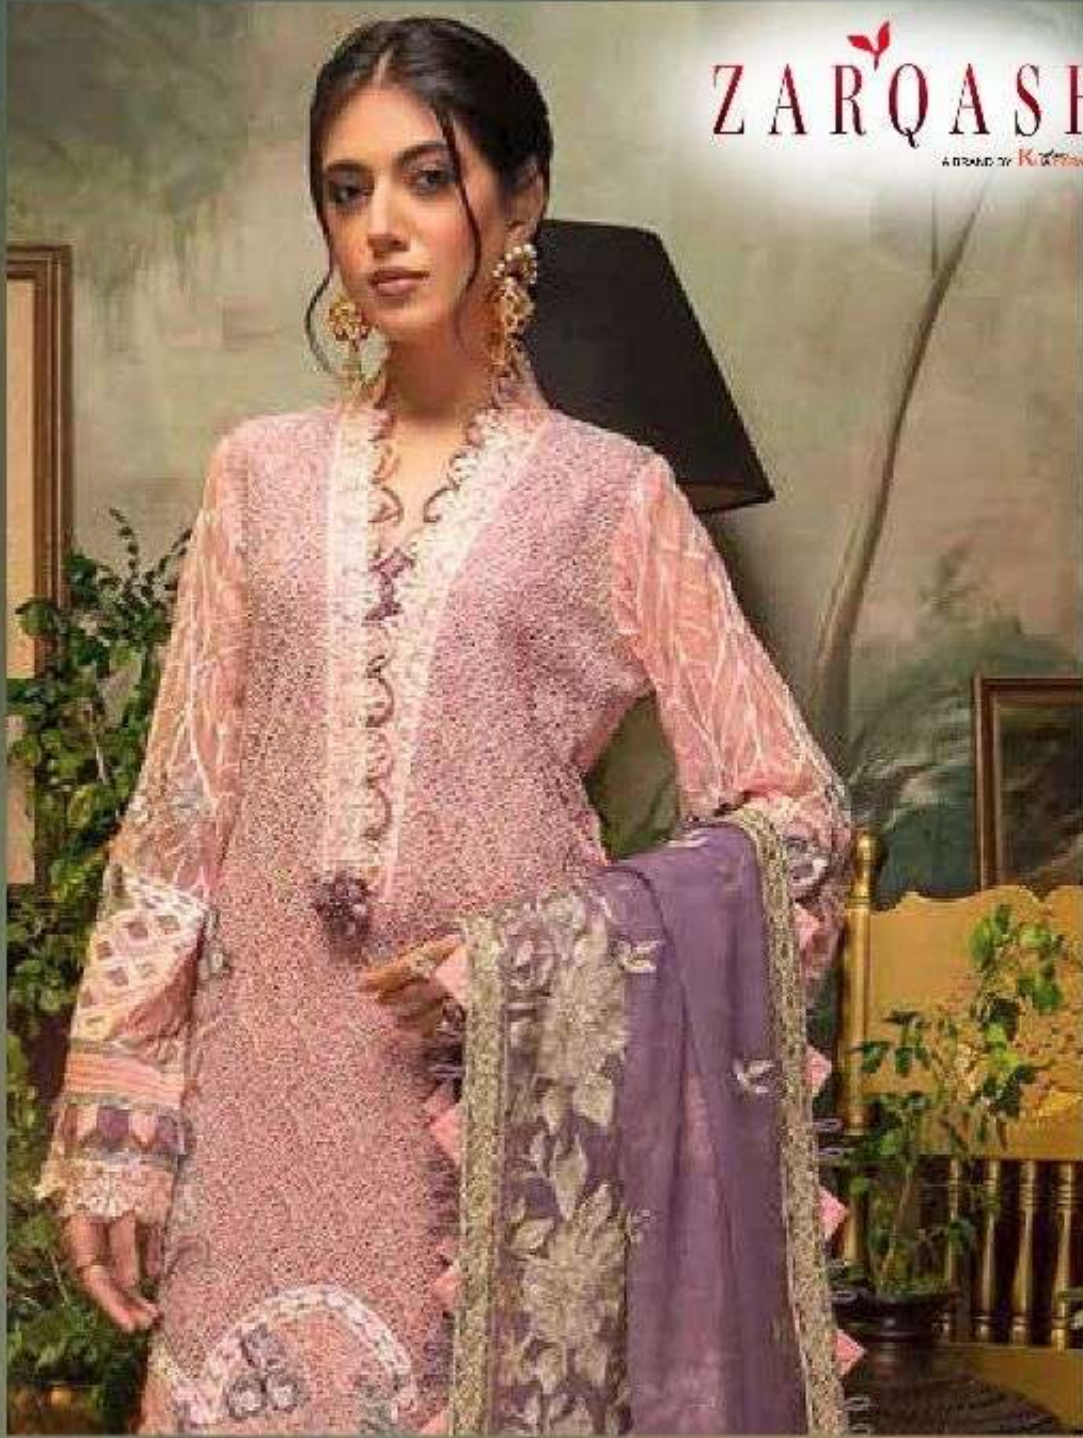

ZARQASHTM
A BRAND BY KUTUB

... Guzarish ...

ZARQASH®

Z-2057

Top - Fox georgette heavy embroidered
Inner Bottom - Heavy santoon
Dupatta - Nazneen heavy embroidered

ZARQASHTM
A BRAND BY KUTUBS

...Guzarish...

ZARQASH®

Z-2059

Top - Fox georgette heavy embroidered
Inner Bottom - Heavy santoon
Dupatta - Nazneen heavy embroidered

ZARQASH®

Z-2060

Top - Fox georgette heavy embroidered
Inner Bottom - Heavy santoon
Dupatta - Nazneen heavy embroidered

ZARQASH
KARACHI

Top - Fox georgette heavy embroidered
Inner Bottom - Heavy santoon
Dupatta - Nazneen heavy embroidered

D.NO-2057

D.NO-2058

D.NO-2059

D.NO-2060

Guzarish

ZARQASH®

Z-2058

Top - Fox georgette heavy embroidered
Inner Bottom - Heavy santoon
Dupatta - Nazneen heavy embroidered