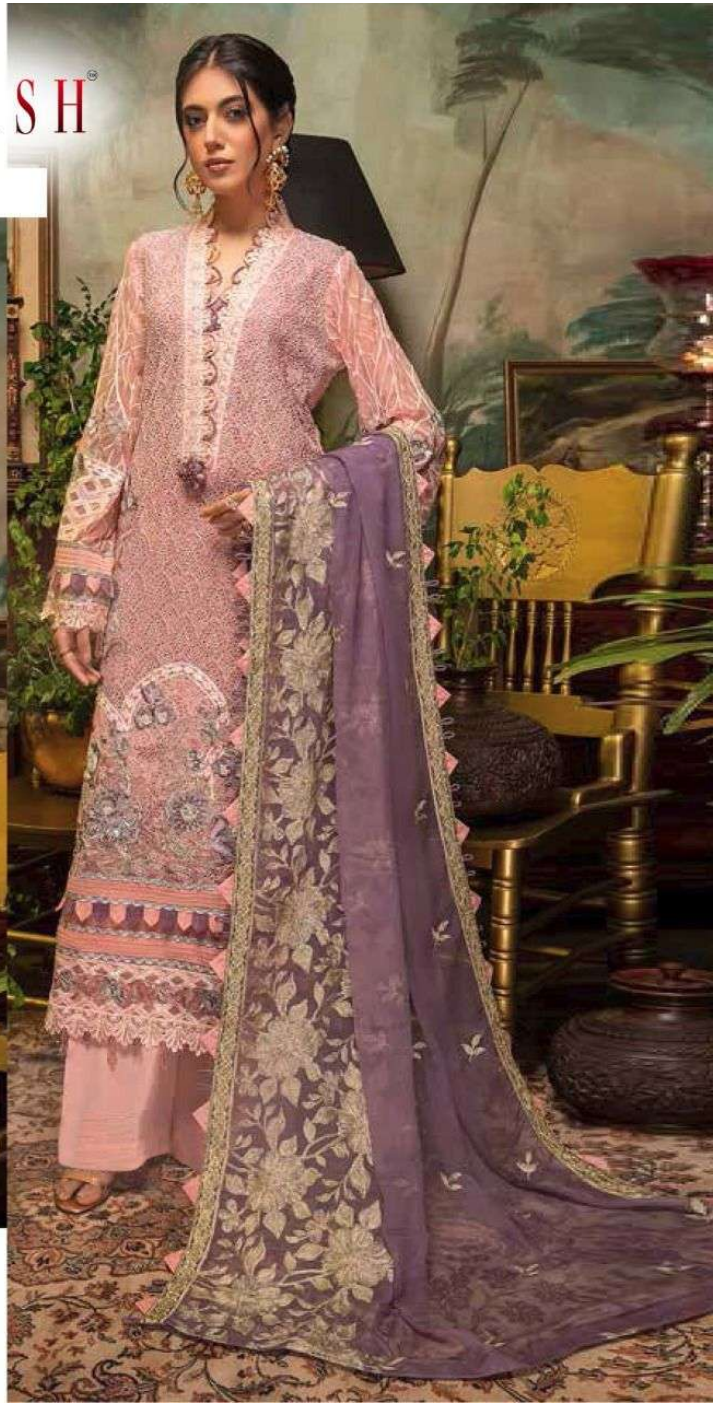

ZARQASHTM
A BRAND BY KUTUB

... Guzarish ...

ZARQASH®

Z-2057

Top - Fox georgette heavy embroidered
Inner Bottom - Heavy santoon
Dupatta - Nazneen heavy embroidered

ZARQASHTM
A BRAND BY KUTUBS

...Guzarish...

ZARQASH®

Z-2059

Top - Fox georgette heavy embroidered
Inner Bottom - Heavy santoon
Dupatta - Nazneen heavy embroidered

ZARQASH®

Z-2060

Top - Fox georgette heavy embroidered
Inner Bottom - Heavy santoon
Dupatta - Nazneen heavy embroidered

ZARQASH
KARACHI

Top - Fox georgette heavy embroidered
Inner Bottom - Heavy santoon
Dupatta - Nazneen heavy embroidered

D.NO-2057

D.NO-2058

D.NO-2059

D.NO-2060

Guzarish

ZARQASH®

Z-2058

Top - Fox georgette heavy embroidered
Inner Bottom - Heavy santoon
Dupatta - Nazneen heavy embroidered