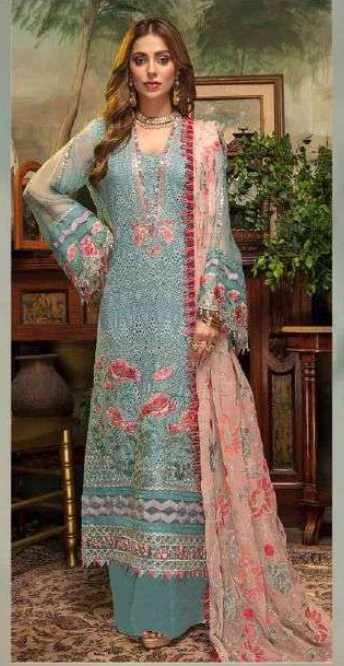

ZARQASHTM
A BRAND BY KUTUBS

... Guzarish ...

ZARQASH®

Z-2057

Top - Fox georgette heavy embroidered
Inner Bottom - Heavy santoon
Dupatta - Nazneen heavy embroidered

ZARQASHTM
A BRAND BY KUTUB

...Guzarish...

ZARQASH®

Z-2059

Top - Fox georgette heavy embroidered
Inner Bottom - Heavy santoon
Dupatta - Nazneen heavy embroidered

ZARQASH®

Z-2060

Top - Fox georgette heavy embroidered
Inner Bottom - Heavy santoon
Dupatta - Nazneen heavy embroidered

ZARQASH
KARACHI

Top - Fox georgette heavy embroidered
Inner Bottom - Heavy santoon
Dupatta - Nazneen heavy embroidered

D.NO-2057

D.NO-2058

D.NO-2059

D.NO-2060

Guzarish

ZARQASH®

Z-2058

Top - Fox georgette heavy embroidered
Inner Bottom - Heavy santoon
Dupatta - Nazneen heavy embroidered