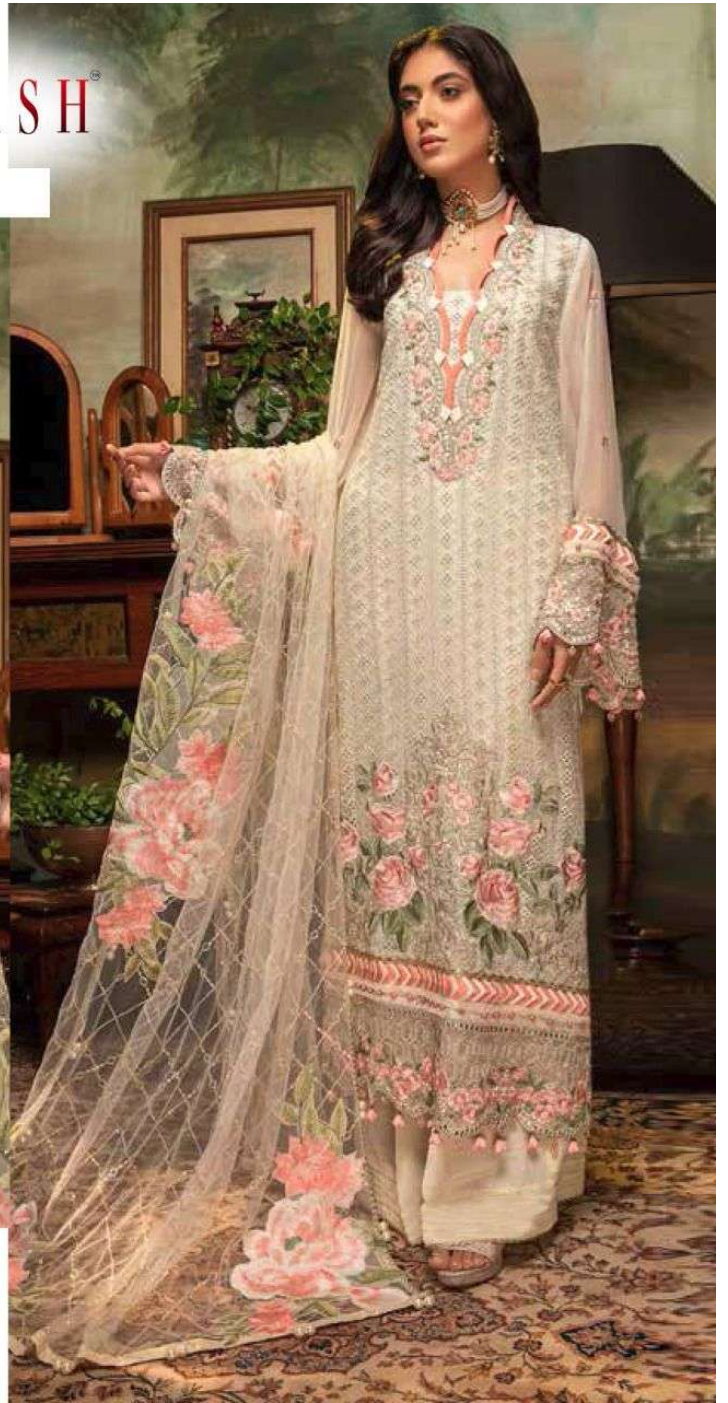

ZARQASHTM
A BRAND BY KUTUB

... Guzarish ...

ZARQASH®

Z-2057

Top - Fox georgette heavy embroidered
Inner Bottom - Heavy santoon
Dupatta - Nazneen heavy embroidered

ZARQASHTM
A BRAND BY KUTUBS

...Guzarish...

ZARQASH®

Z-2059

Top - Fox georgette heavy embroidered
Inner Bottom - Heavy santoon
Dupatta - Nazneen heavy embroidered

ZARQASH®

Z-2060

Top - Fox georgette heavy embroidered
Inner Bottom - Heavy santoon
Dupatta - Nazneen heavy embroidered

ZARQASH
KARACHI

Top - Fox georgette heavy embroidered
Inner Bottom - Heavy santoon
Dupatta - Nazneen heavy embroidered

D.NO-2057

D.NO-2058

D.NO-2059

D.NO-2060

Guzarish

ZARQASH®

Z-2058

Top - Fox georgette heavy embroidered
Inner Bottom - Heavy santoon
Dupatta - Nazneen heavy embroidered