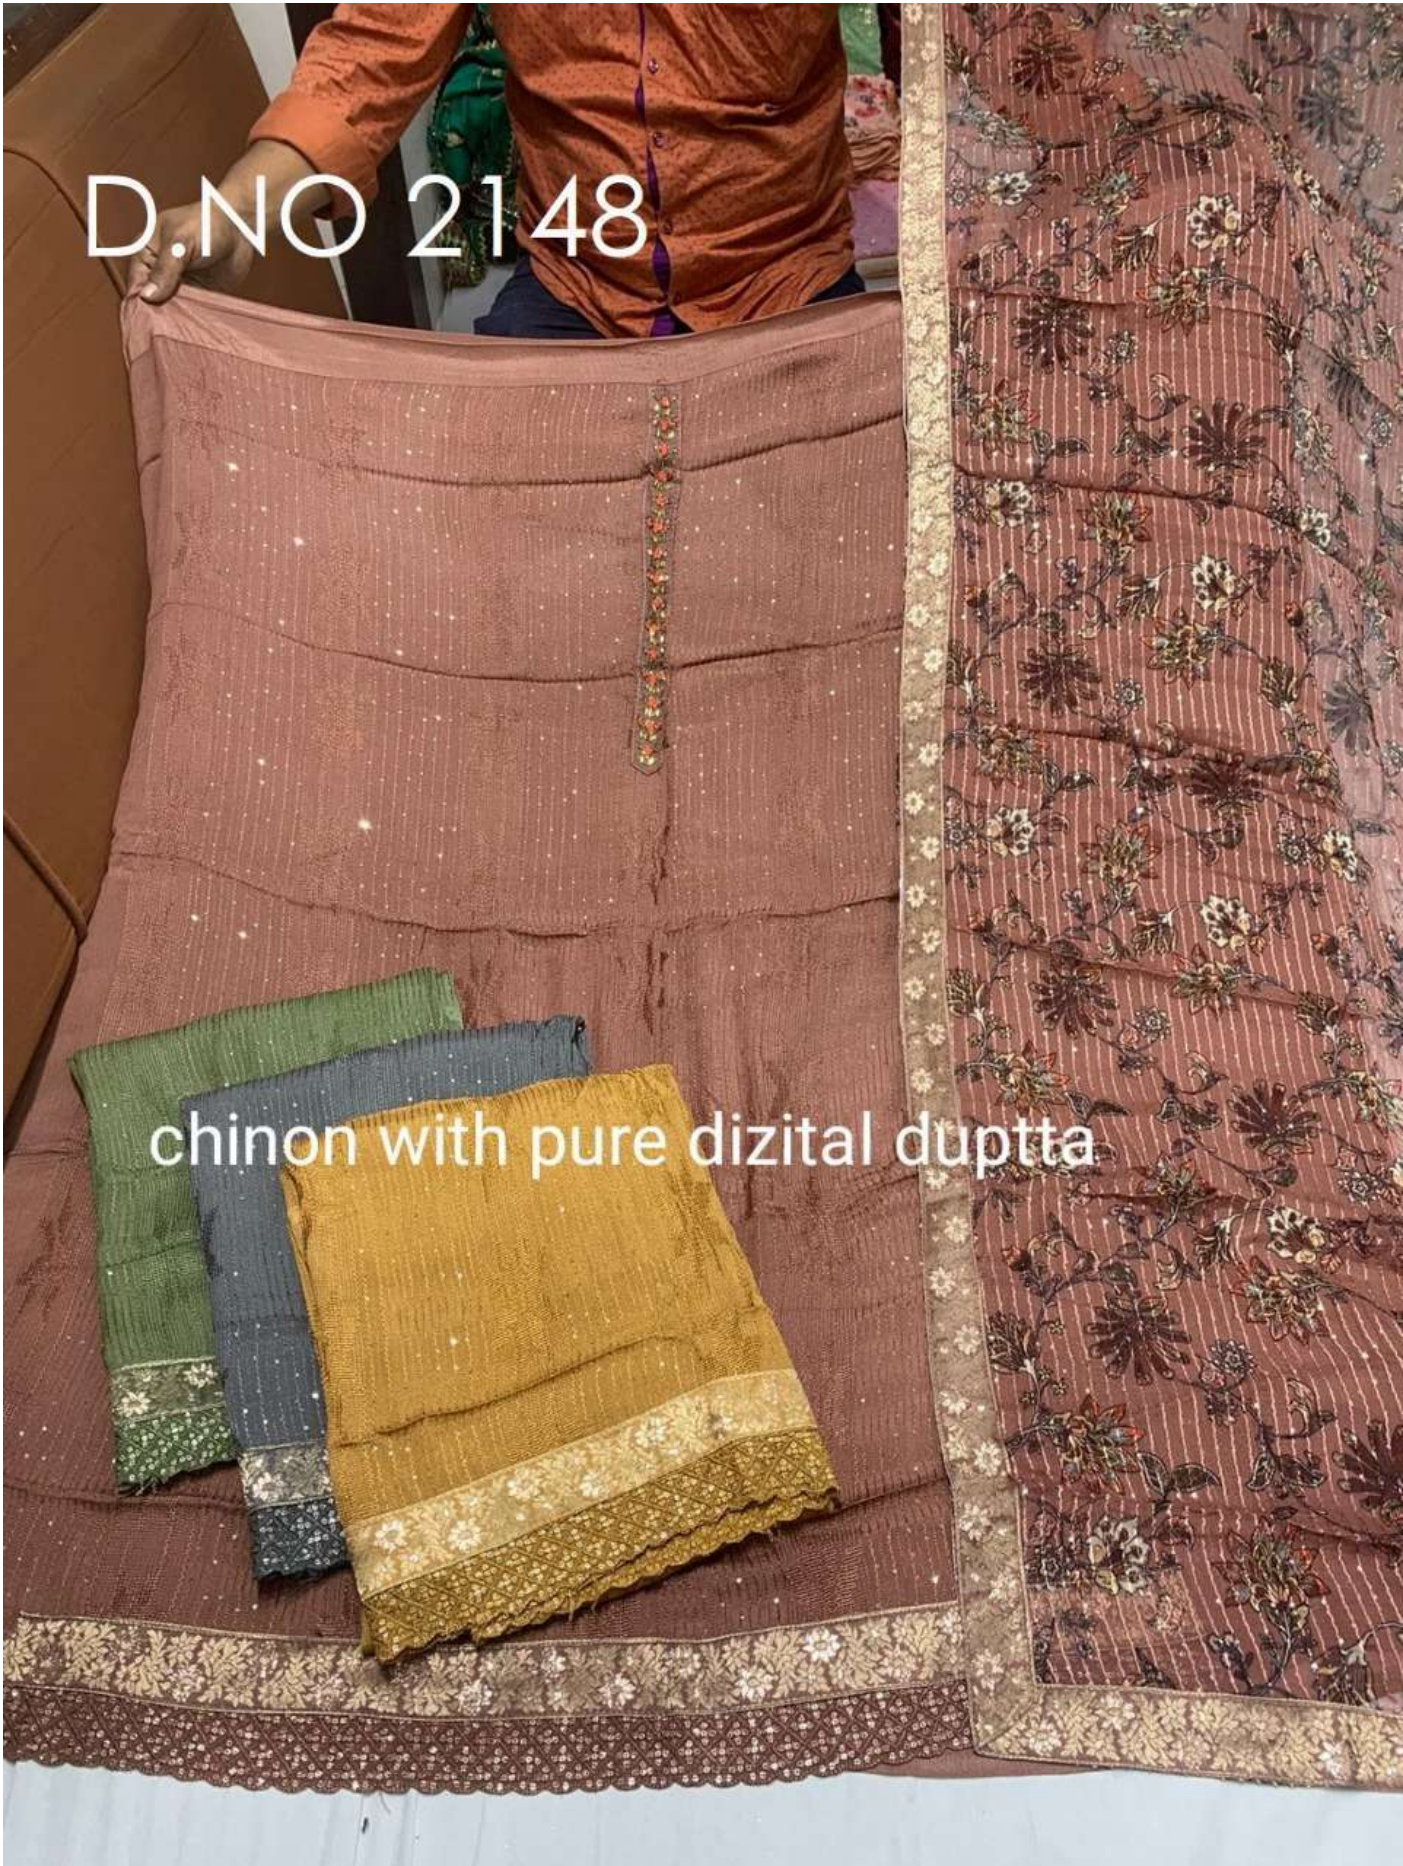

orjet to jorjet

D.NO 2145

dola silk with pure dupta

D.NO 2138

dola with pure dupta

D. NO 2082

dola with chinon dupta

D.NO 2137

dola with pure dizital dupatta

D.NO 2148

chinon with pure dizital duptta

D.NO 2150

rinkal chiffon with pure dupta

D.NO 2147

rinkal chiffon with pure duppta

D.NO 2135

top KitKat with pure dupta

D.NO 2140

pure top dupta with lakhnavi work

D.NO 2084

dola silk with pure digital dupatta

D.NO 2107

Remi silk with pure duppta

D.NO 2134

chinon to chinon with dizital duptta

D.NO 2100

dola silk with chinon dizital duptta

D.NO 2080

dola with chinon dupta